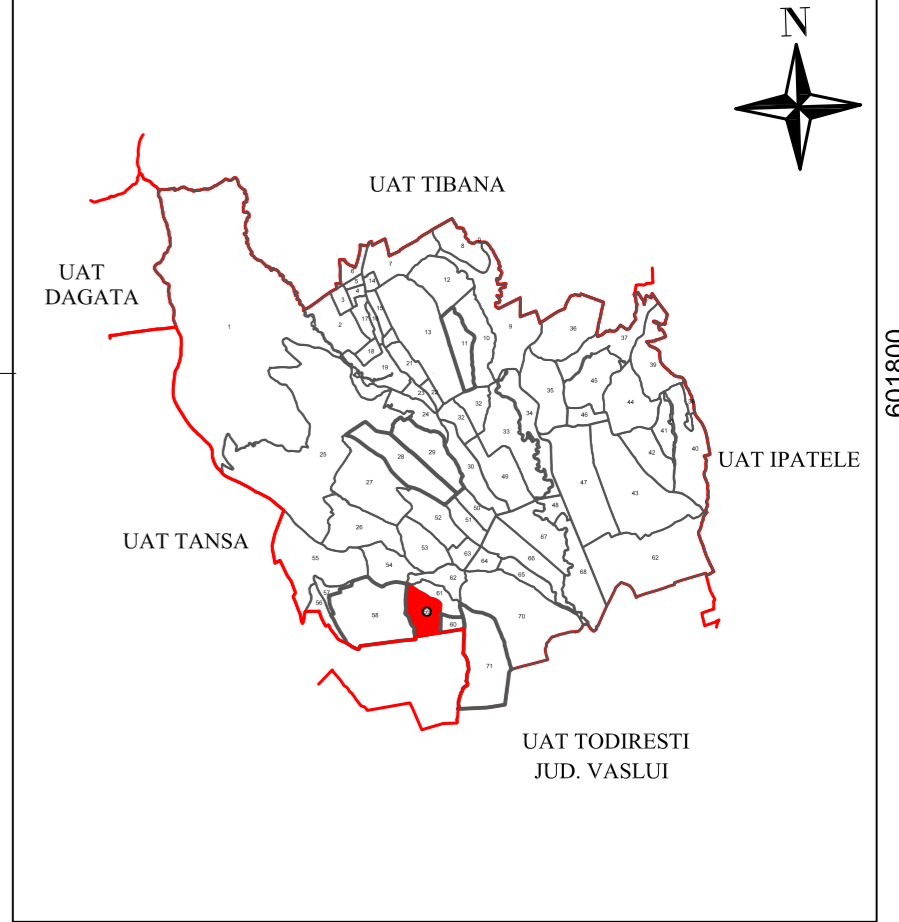

PLAN CADASTRAL

U.A.T. Tibanesti, Jud. Iasi, Sector cadastral nr. 59
 Scara 1:2.000, sistem de proiectie Stereografic 1970
 Spre publicare
 Plansa nr. 1

Schita dispunerii sectoarelor cadastrale
 Scara 1:100000

Legendă:

- Limită sector cadastral
- Limită imobile
- Limită arabil
- Limită faneata
- 633 ID imobil
- 59 Nr. sector cadastral

FIȘA CADASTRALĂ
 SC. GEODEZIE SA SRL
 P.O. BOX 100, IASI
 12.06.2019