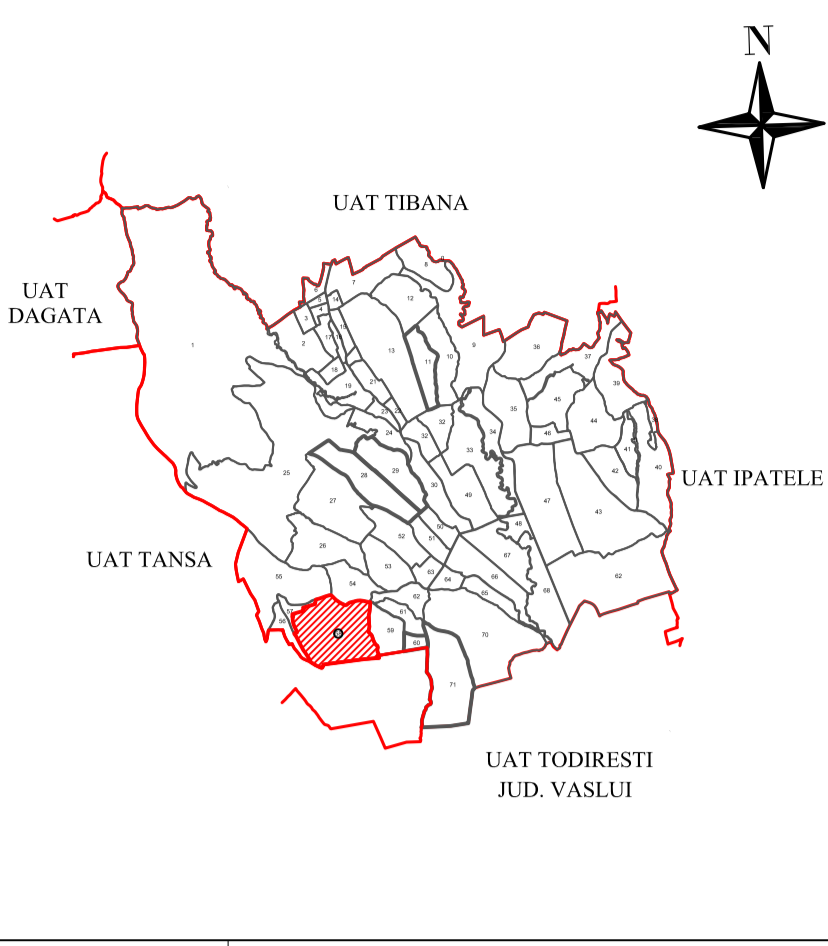

**PLAN CADASTRAL**  
 U.A.T. Tibanesti, Jud. Iasi, Sector Cadastral Nr. 58  
 Scara 1:2.000, sistem de proiectie Stereografic 1970  
 Spre publicare  
 Plansa nr. 1

Schita dispunerii sectoarelor cadastrale  
 Scara 1:100000

**SCHEMA DE RACORDARE**

**Legendă:**

- Limită sector cadastral
- Limită imobile
- Limită arabil
- Limită faneata
- ID imobil
- Nr. sector cadastral