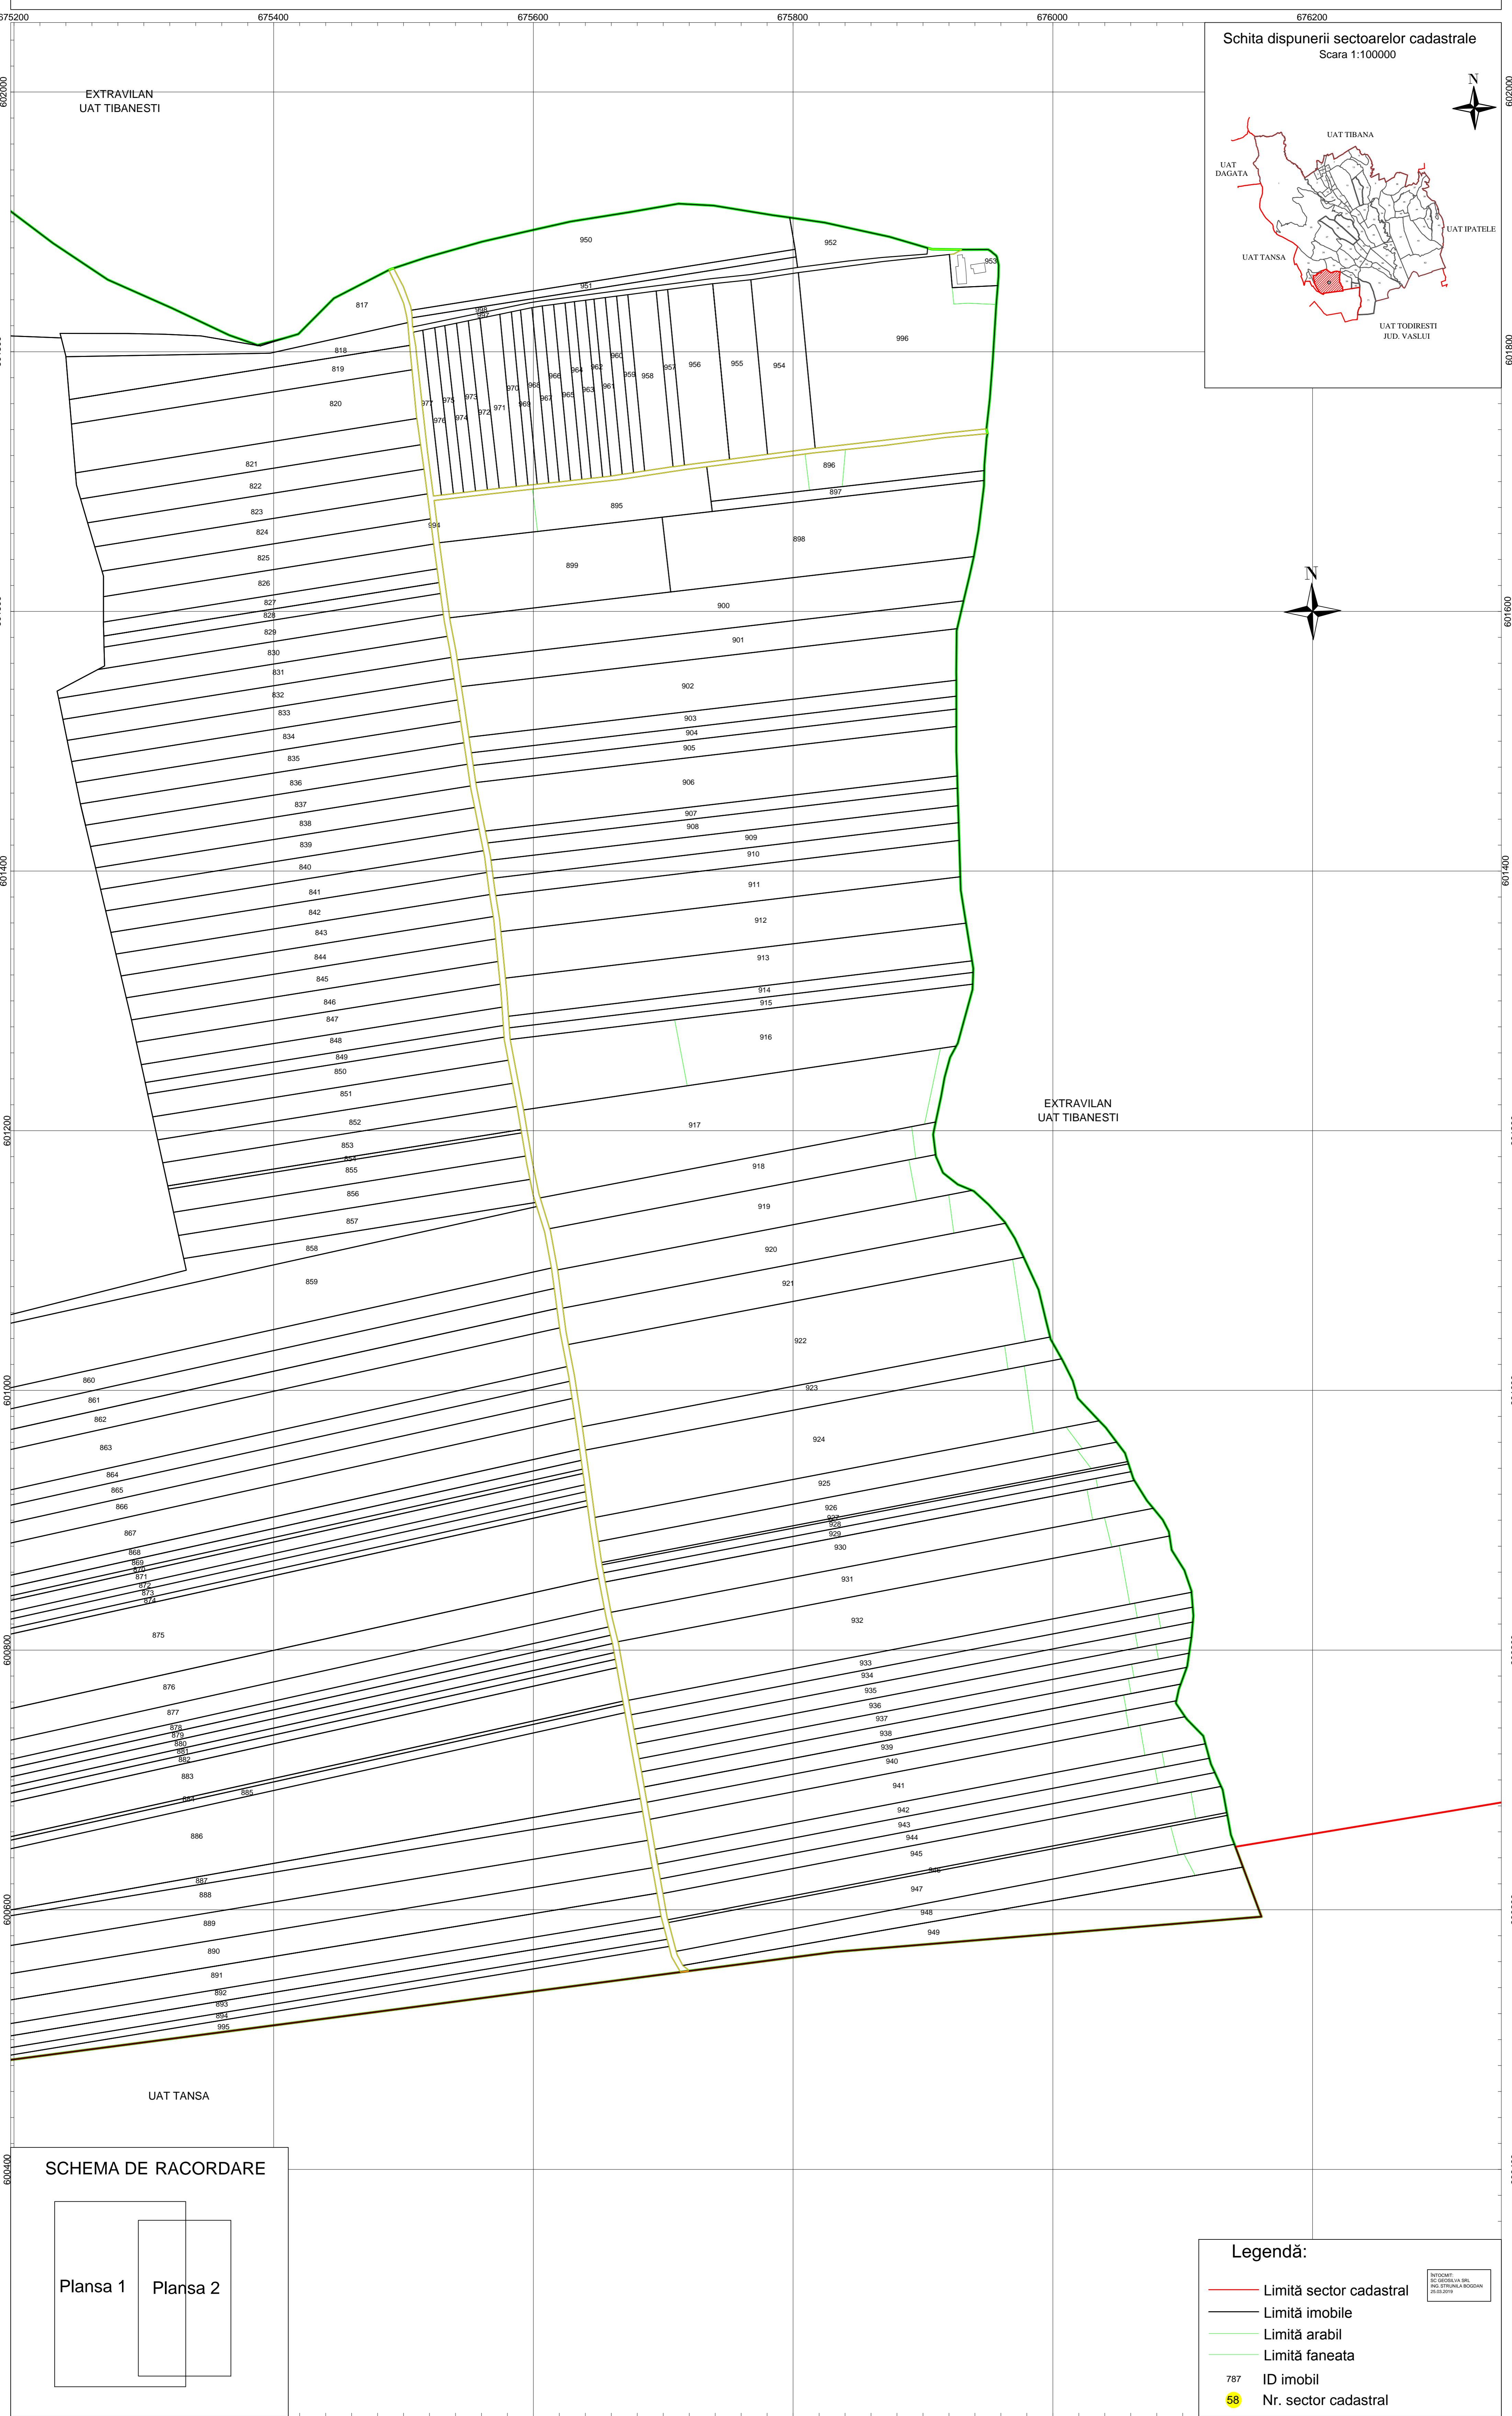

PLAN CADASTRAL
 U.A.T. Tibanesti, Jud. Iasi, Sector Cadastral Nr. 58
 Scara 1:2.000, sistem de proiectie Stereografic 1970
 Spre publicare
 Plansa nr. 2

SCHEMA DE RACORDARE

Legendă:

- Limită sector cadastral
- Limită imobile
- Limită arabil
- Limită faneata
- 787 ID imobil
- 58 Nr. sector cadastral

INFORMAȚII:
 SC. GEODEZIA ȘI
 ÎNS. STRĂLĂBUȘI
 25.03.2019