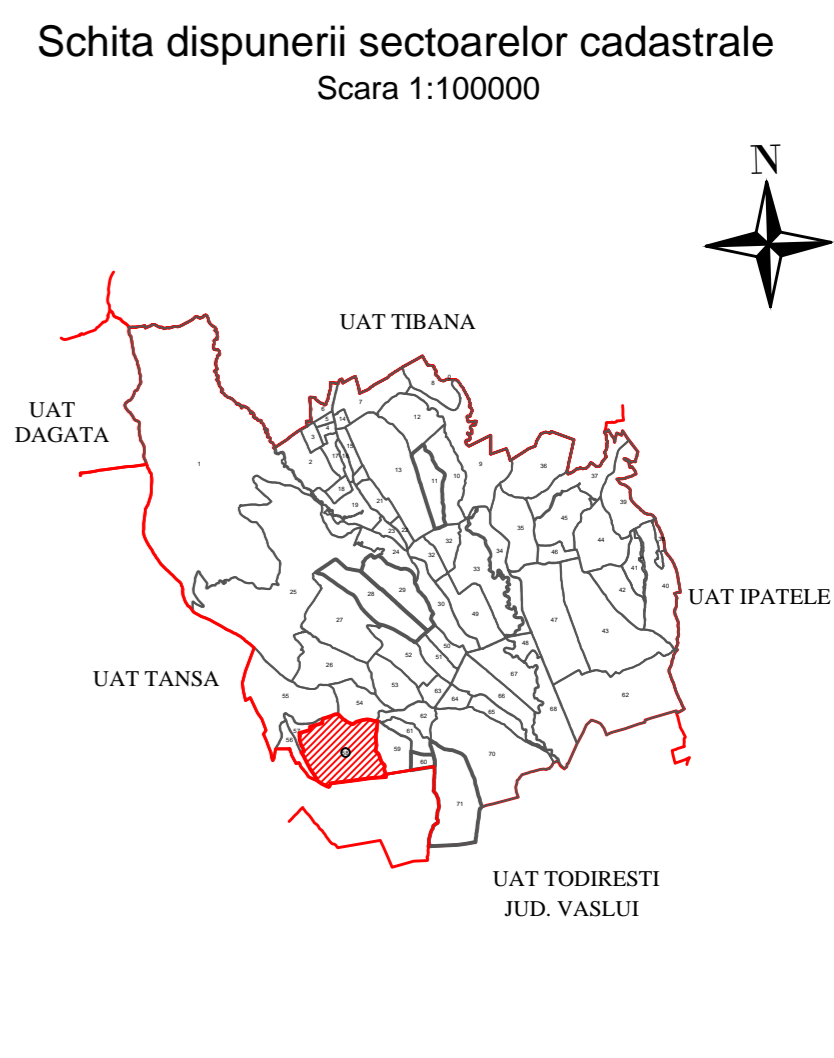

PLAN CADASTRAL
 U.A.T. Tibanesti, Jud. Iasi, Sector Cadastral Nr. 58
 Scara 1:2.000, sistem de proiectie Stereografic 1970
 Spre publicare
 Plansa nr. 2

SCHEMA DE RACORDARE

Legendă:

- Limită sector cadastral
- Limită imobile
- Limită arabil
- Limită faneata
- 787 ID imobil
- 58 Nr. sector cadastral