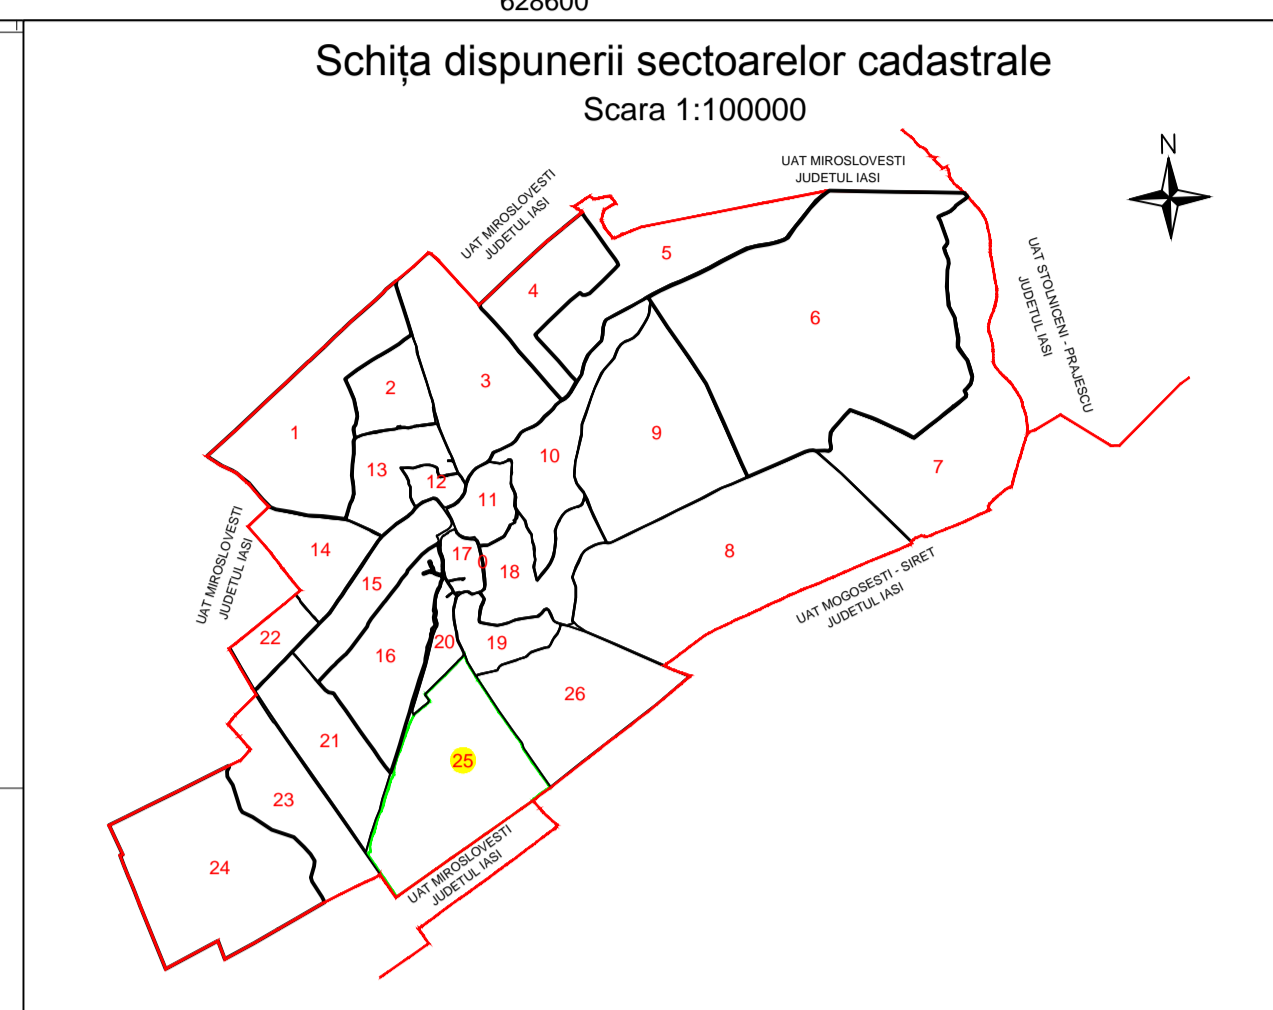

PLAN CADASTRAL
 U.A.T. Ciohorani, Jud. Iași, Sector Cadastral Nr.25
 Scara 1:2.000, sistem de proiectie Stereografic 1970
 DOCUMENTE SPRE PUBLICARE
 Plansa nr. 1

Legendă:

- Drum
- Limita UAT
- Limită sector cadastral
- Limită imobile
- Limită intravilan
- ID imobil
- Nr. sector cadastral