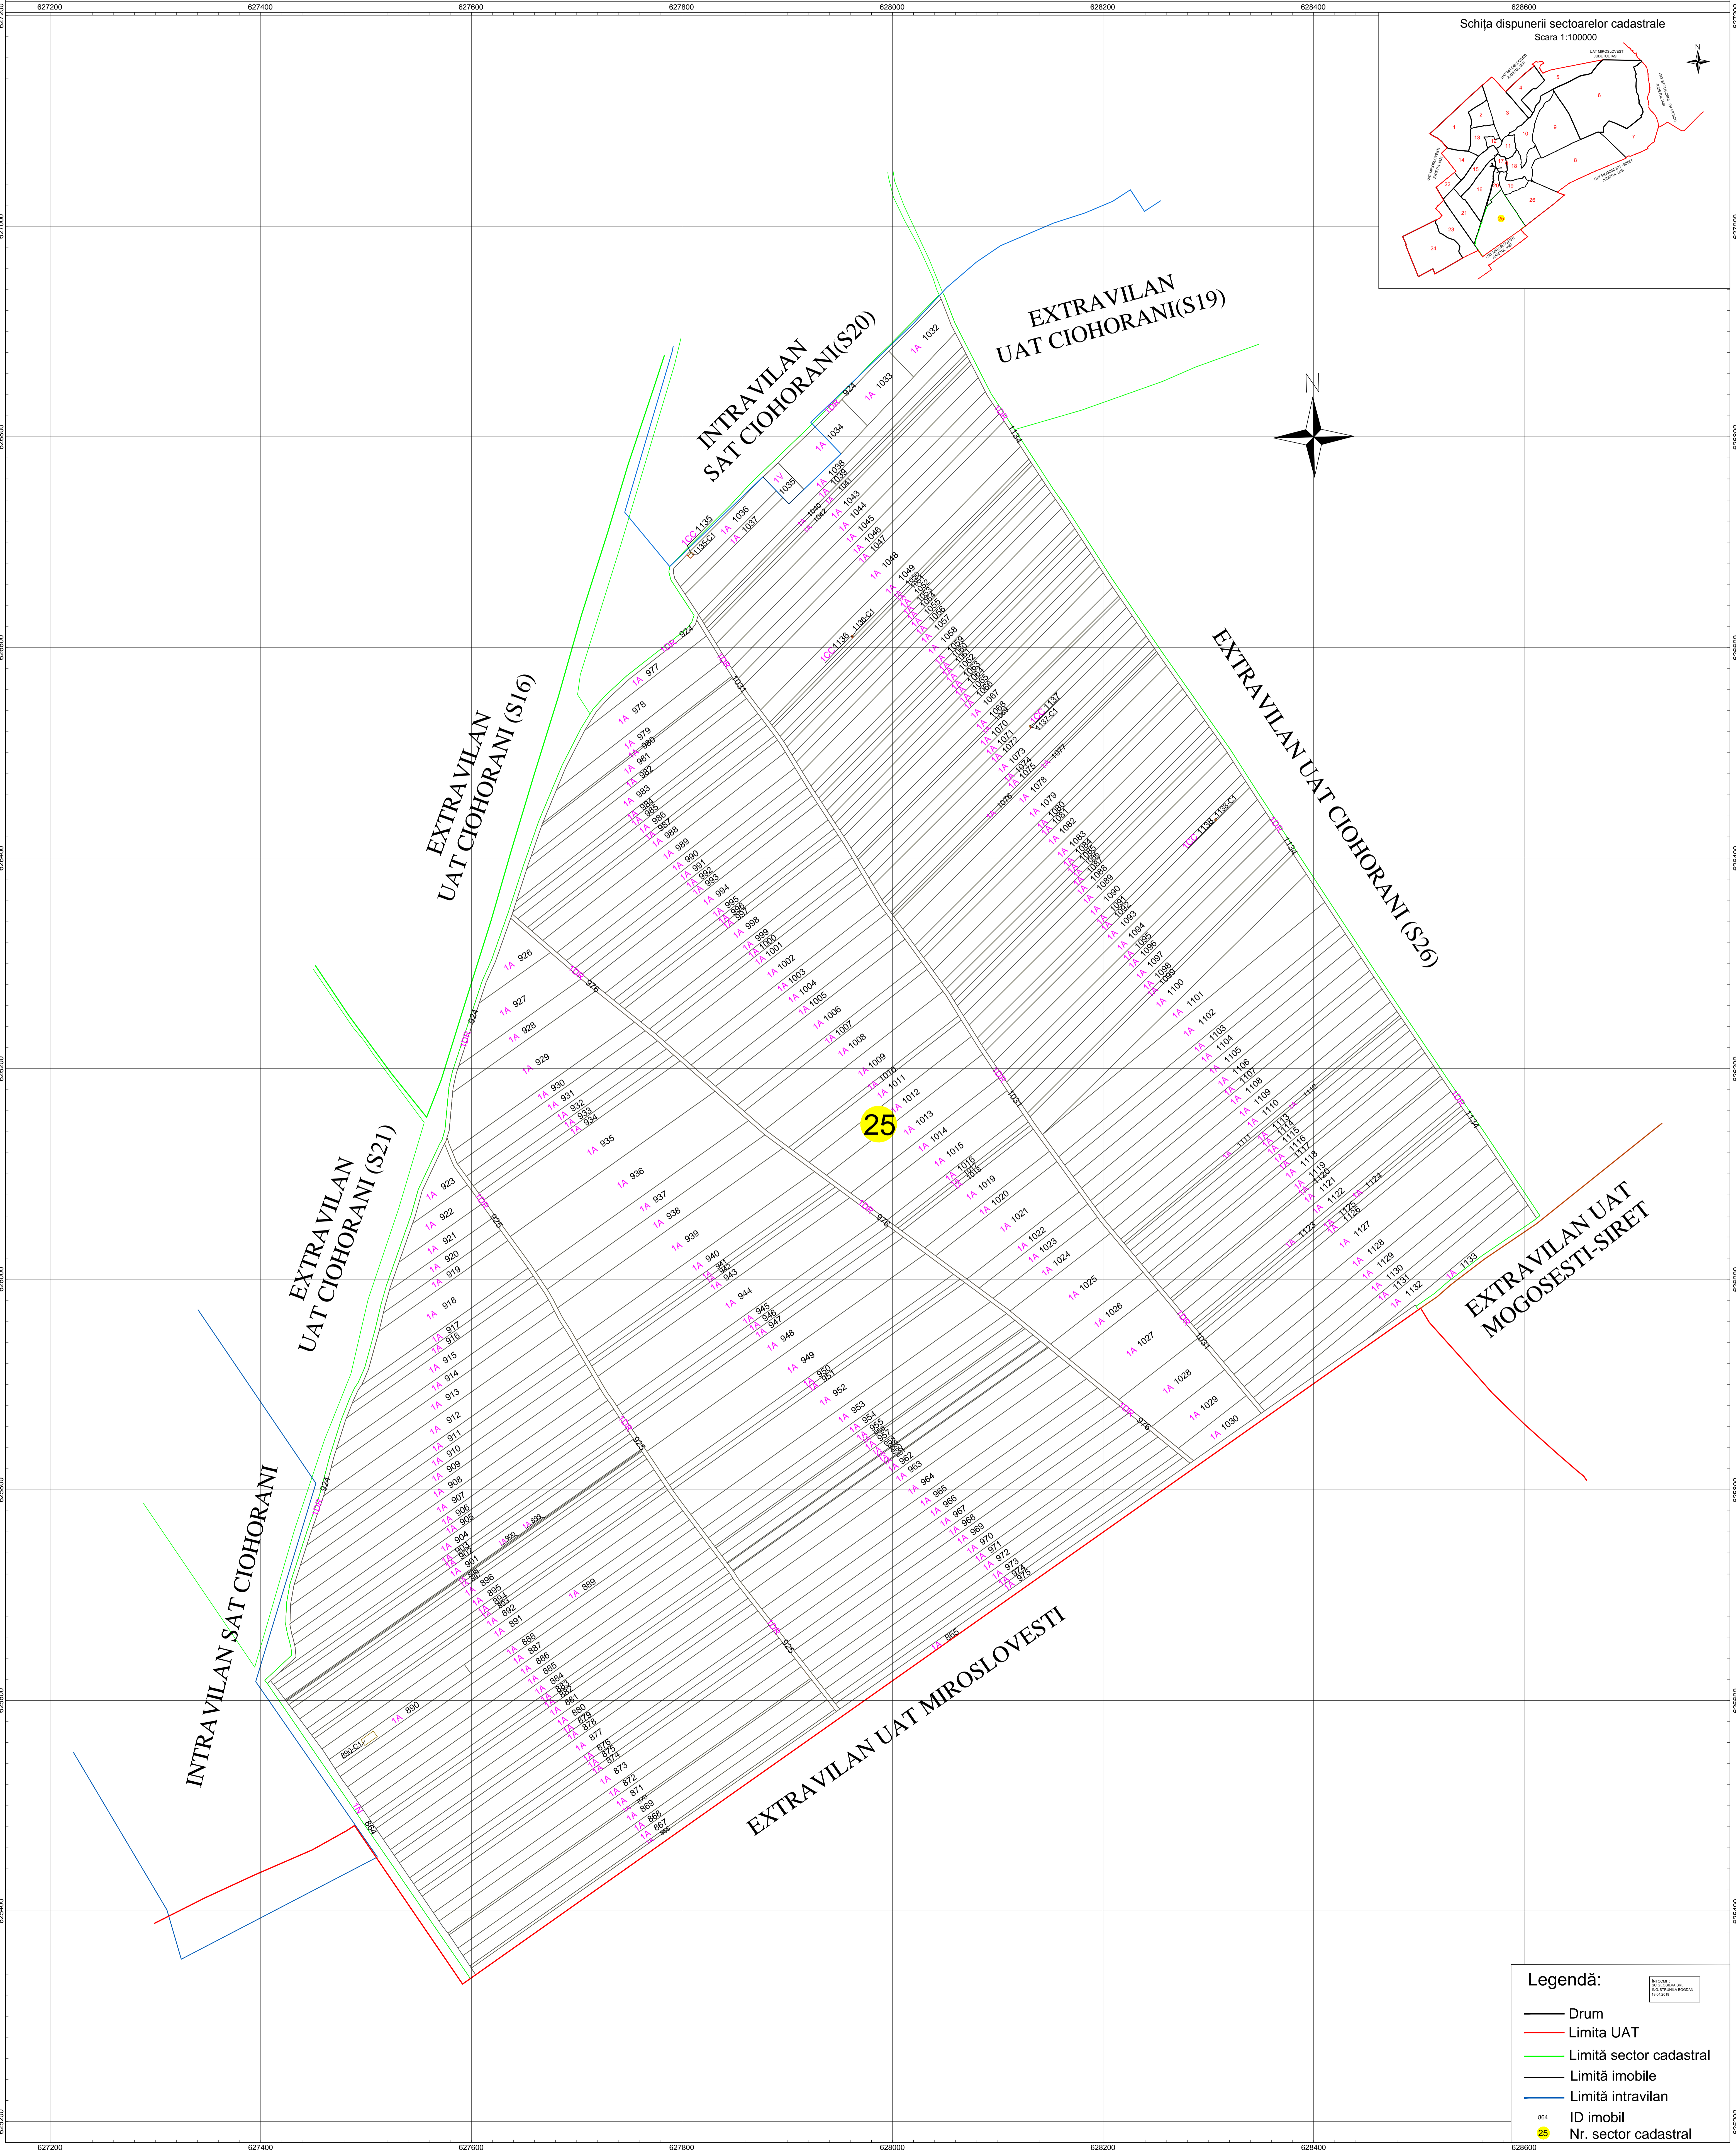

PLAN CADASTRAL
 U.A.T. Ciohorani, Jud. Iași, Sector Cadastral Nr.25
 Scara 1:2.000, sistem de proiectie Stereografic 1970
 DOCUMENTE SPRE PUBLICARE
 Plansa nr. 1

Legendă:

- Drum
- Limita UAT
- Limită sector cadastral
- Limită imobile
- Limită intravilan
- ID imobil
- Nr. sector cadastral