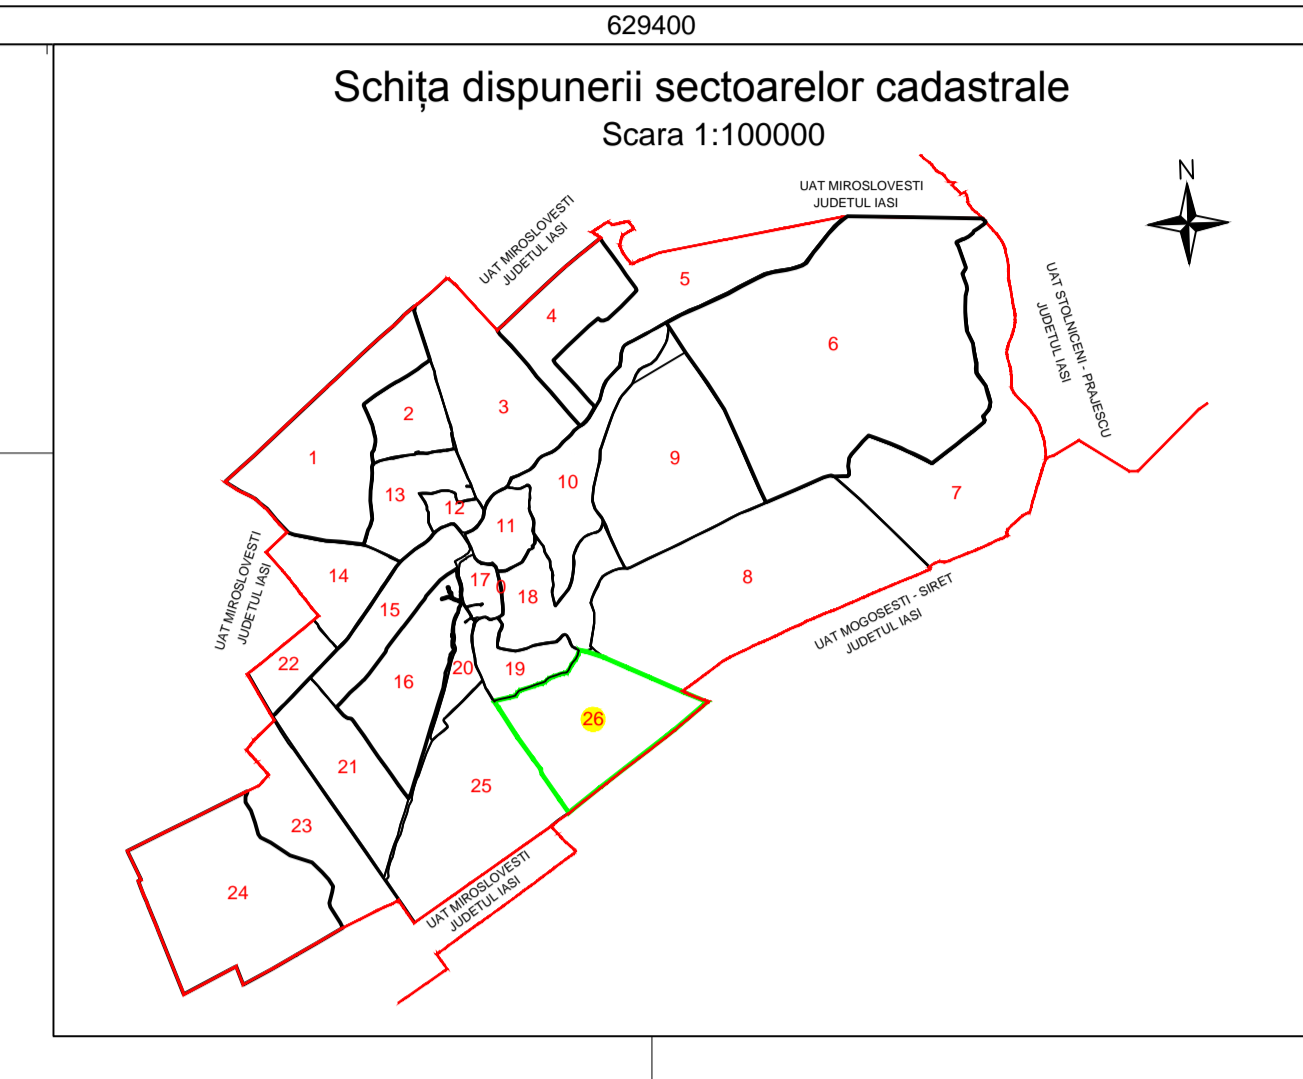

PLAN CADASTRAL
 U.A.T. Ciohorani, Jud. Iași, Sector Cadastral Nr.26
 Scara 1:2.000, sistem de proiecție Stereografic 1970
 DOCUMENTE SPRE PUBLICARE
 Plansa nr. 1

Legendă:

- Drum
- Limita UAT
- Limită sector cadastral
- Limită imobil
- Limită intravilan
- ID imobil
- Nr. sector cadastral