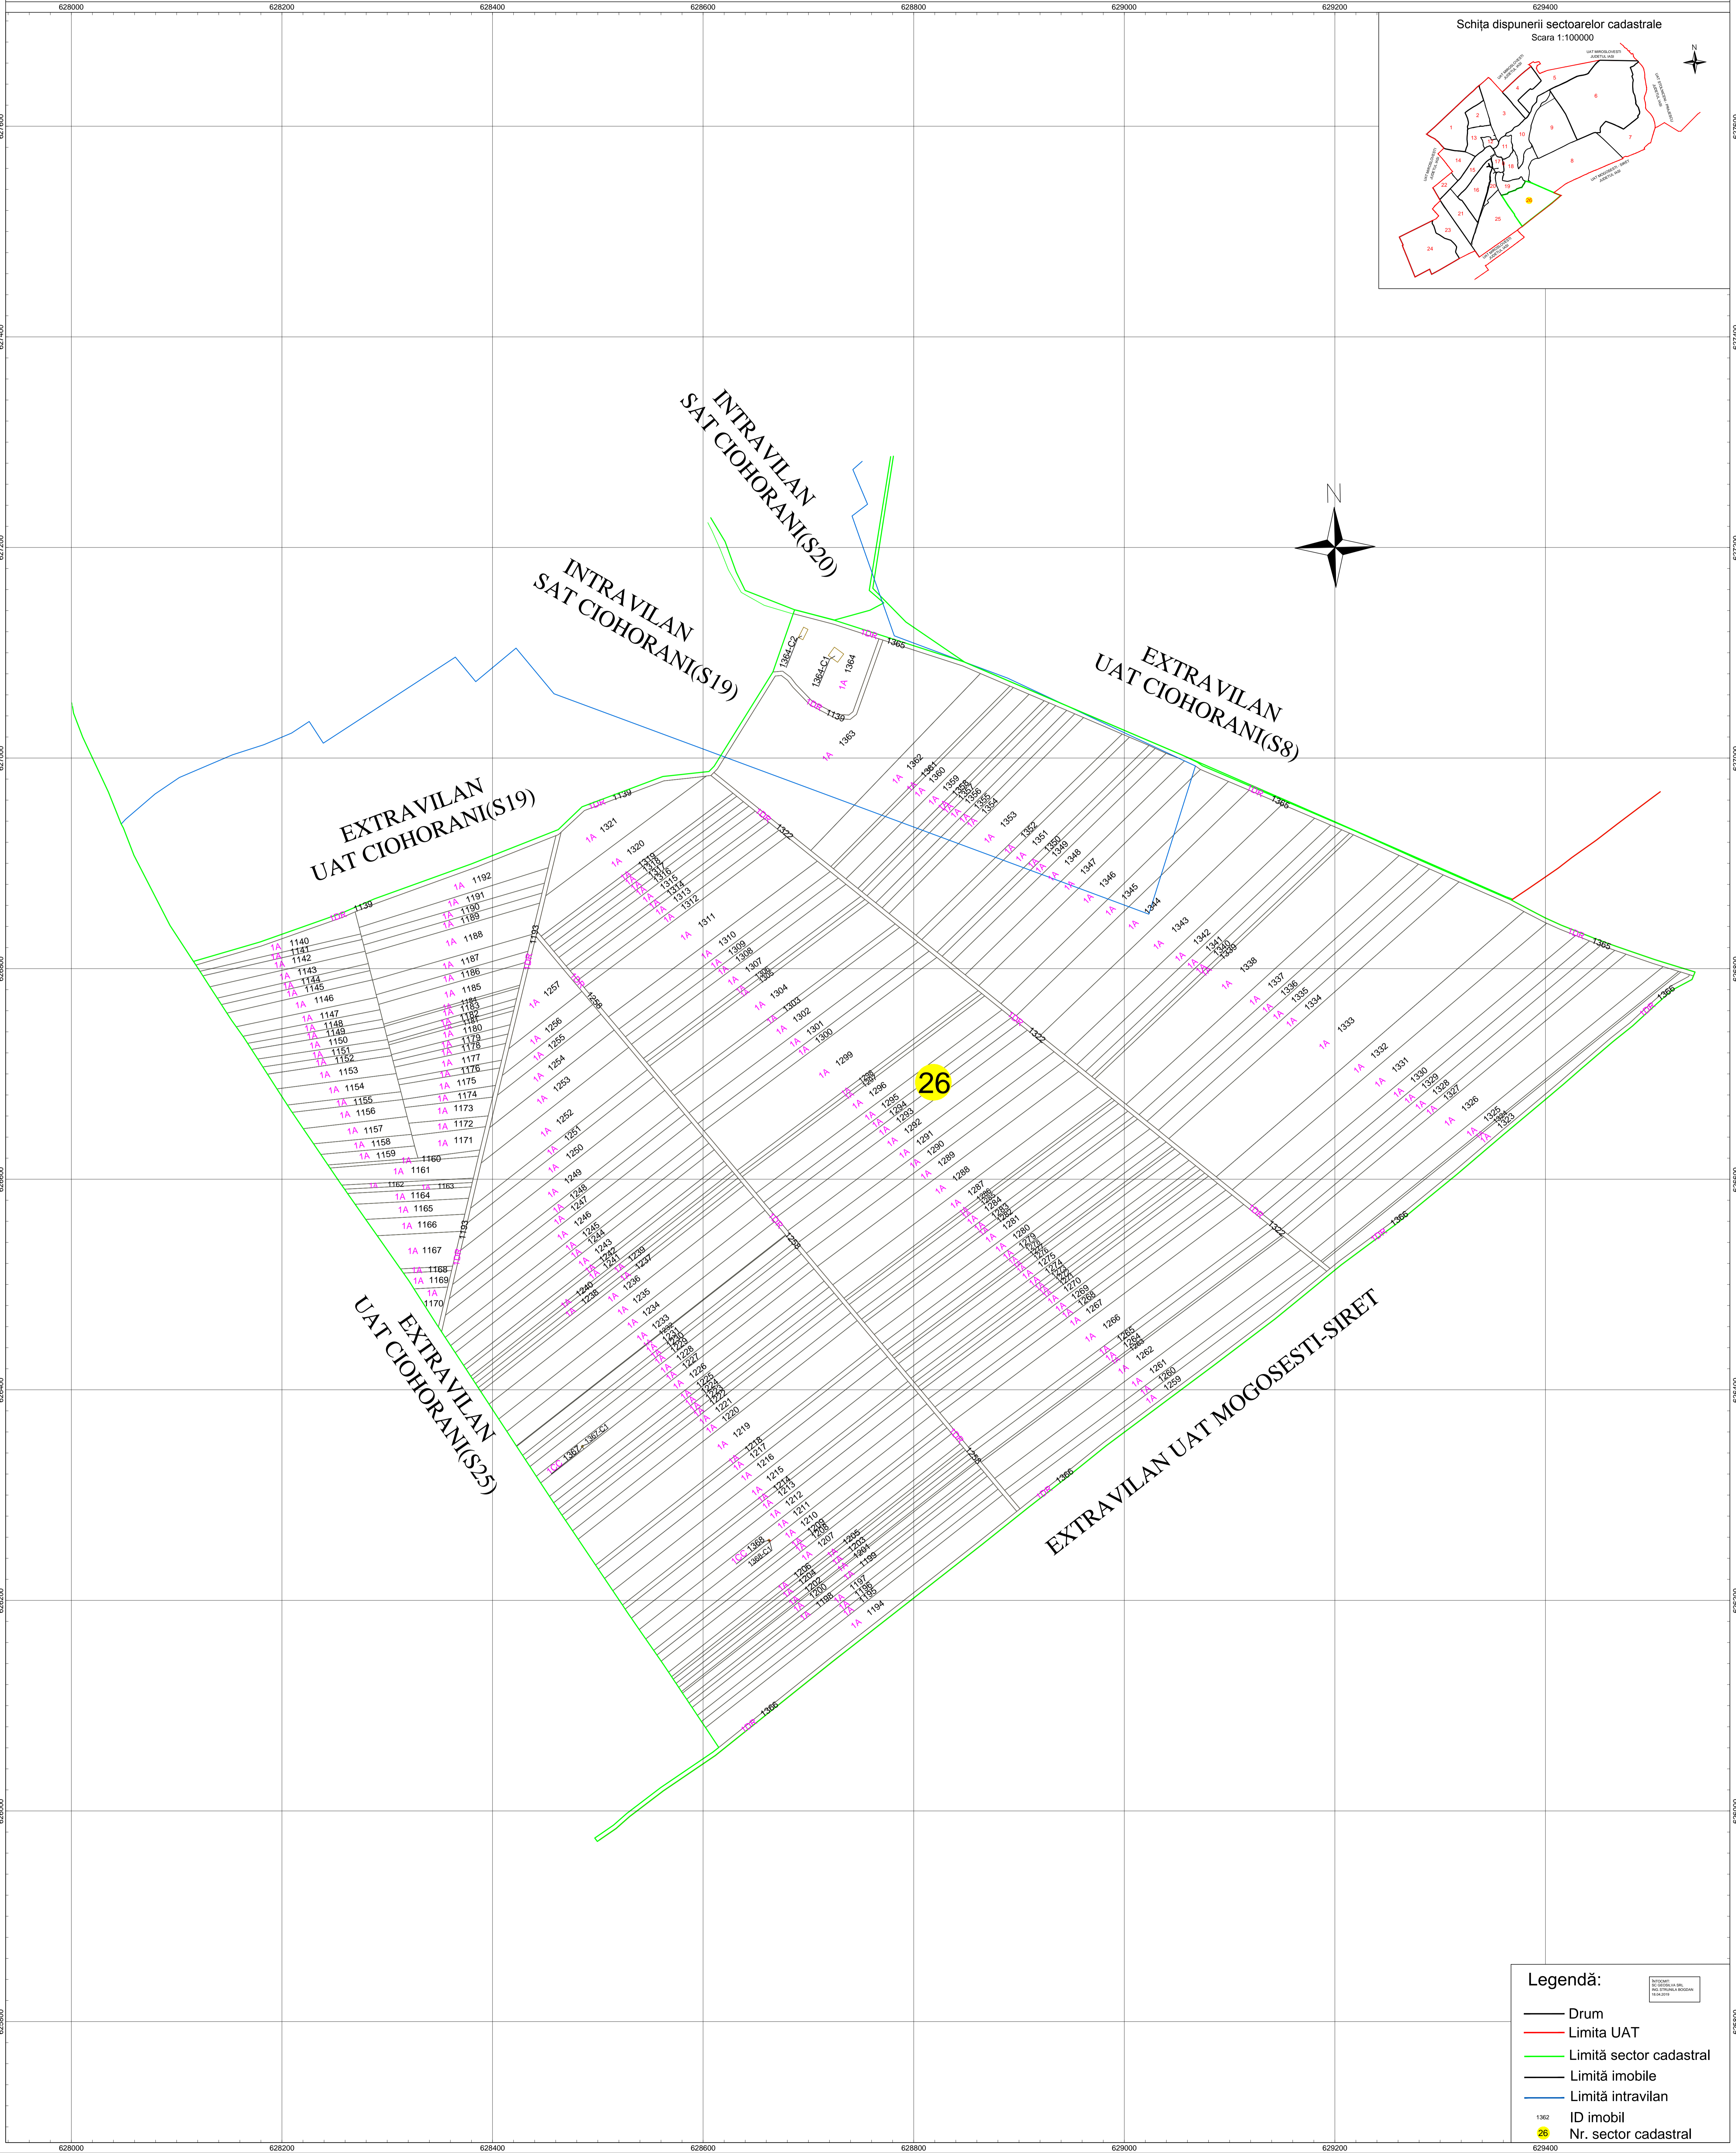

PLAN CADASTRAL
 U.A.T. Ciohorani, Jud. Iași, Sector Cadastral Nr.26
 Scara 1:2.000, sistem de proiecție Stereografic 1970
 DOCUMENTE SPRE PUBLICARE
 Plansa nr. 1

Legendă:

- Drum
- Limita UAT
- Limită sector cadastral
- Limită imobil
- Limită intravilan
- ID imobil
- Nr. sector cadastral