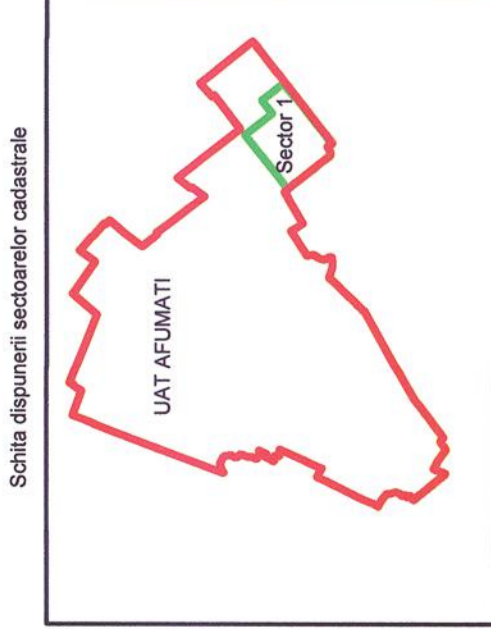

**PLAN CADASTRAL**  
UAT: AFUMAȚI  
JUDEȚ: ILFOV  
Sector cadastral: 1  
Scara 1:2000  
Proiecție Stereo 1970

**Legenda:**  
— Limita ID  
— Limită sector cadastral  
1 Numar sector cadastral

Spre publicare  
PRIMĂRIA UAT AFUMAȚI  
Realizarea lucrărilor sistematice de cadastru pe sectoare cadastrale în vederea înscrierii în cartea funciara a finanțată de Agenția Națională de Cadastru și Publicitate Imobiliară

**PLAN CADASTRAL**  
**UAT: AFUMATI**  
**JUDET: ILFOV**  
**Sector cadastral: 1**  
Scara 1:2000  
Proiectie Stereo 1970

**Legenda:**

- Limita ID
- Limita sector cadastral
- 1 Numar sector cadastral

Spre publicare