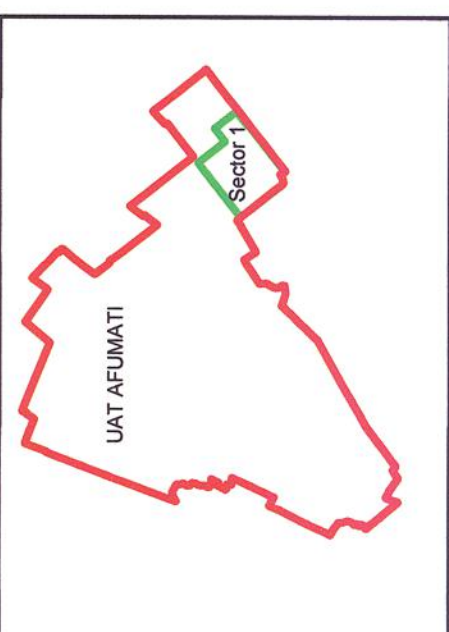

PLAN CADASTRAL
UAT: AFUMAȚI
JUDEȚ: ILFOV
Sector cadastral: 1
Scara 1:2000
Proiecție Stereo 1970