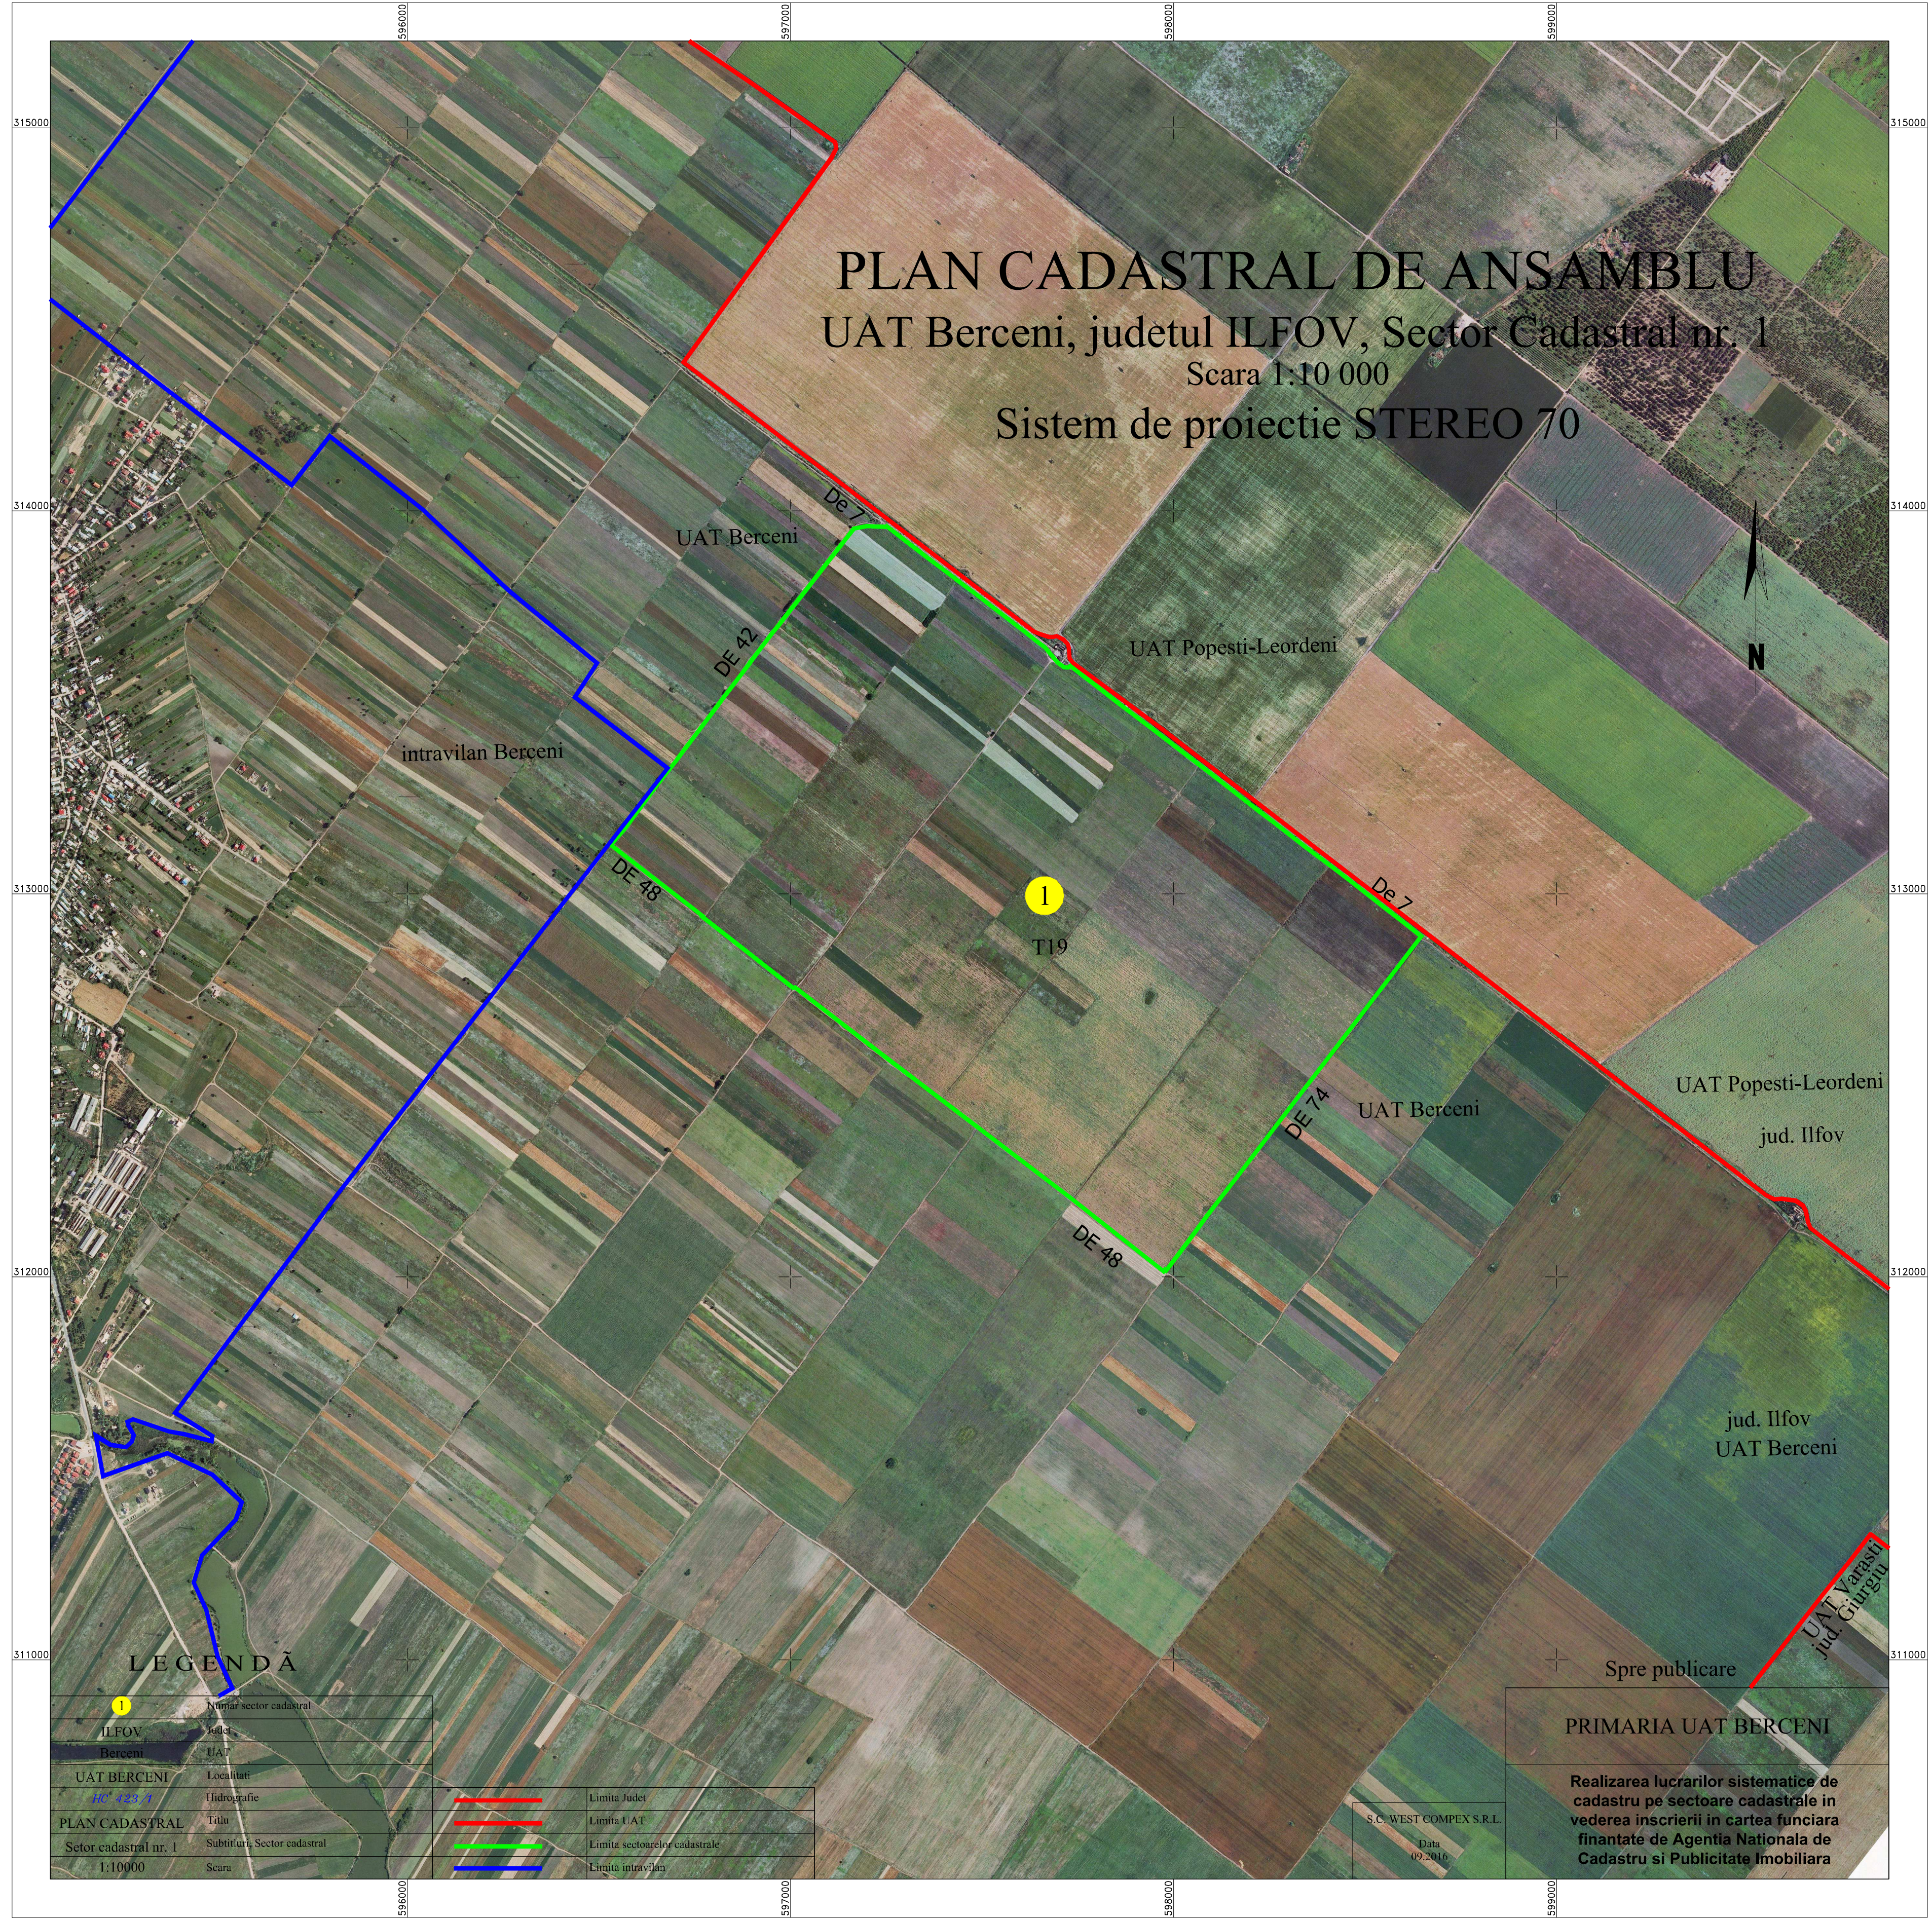

PLAN CADASTRAL DE ANSAMBLU

UAT Berceni, judetul ILFOV, Sector Cadastral nr. 1

Scara 1:10 000

Sistem de proiectie STEREO 70

UAT Berceni

intravilan Berceni

UAT Popesti-Leordeni

1
T19