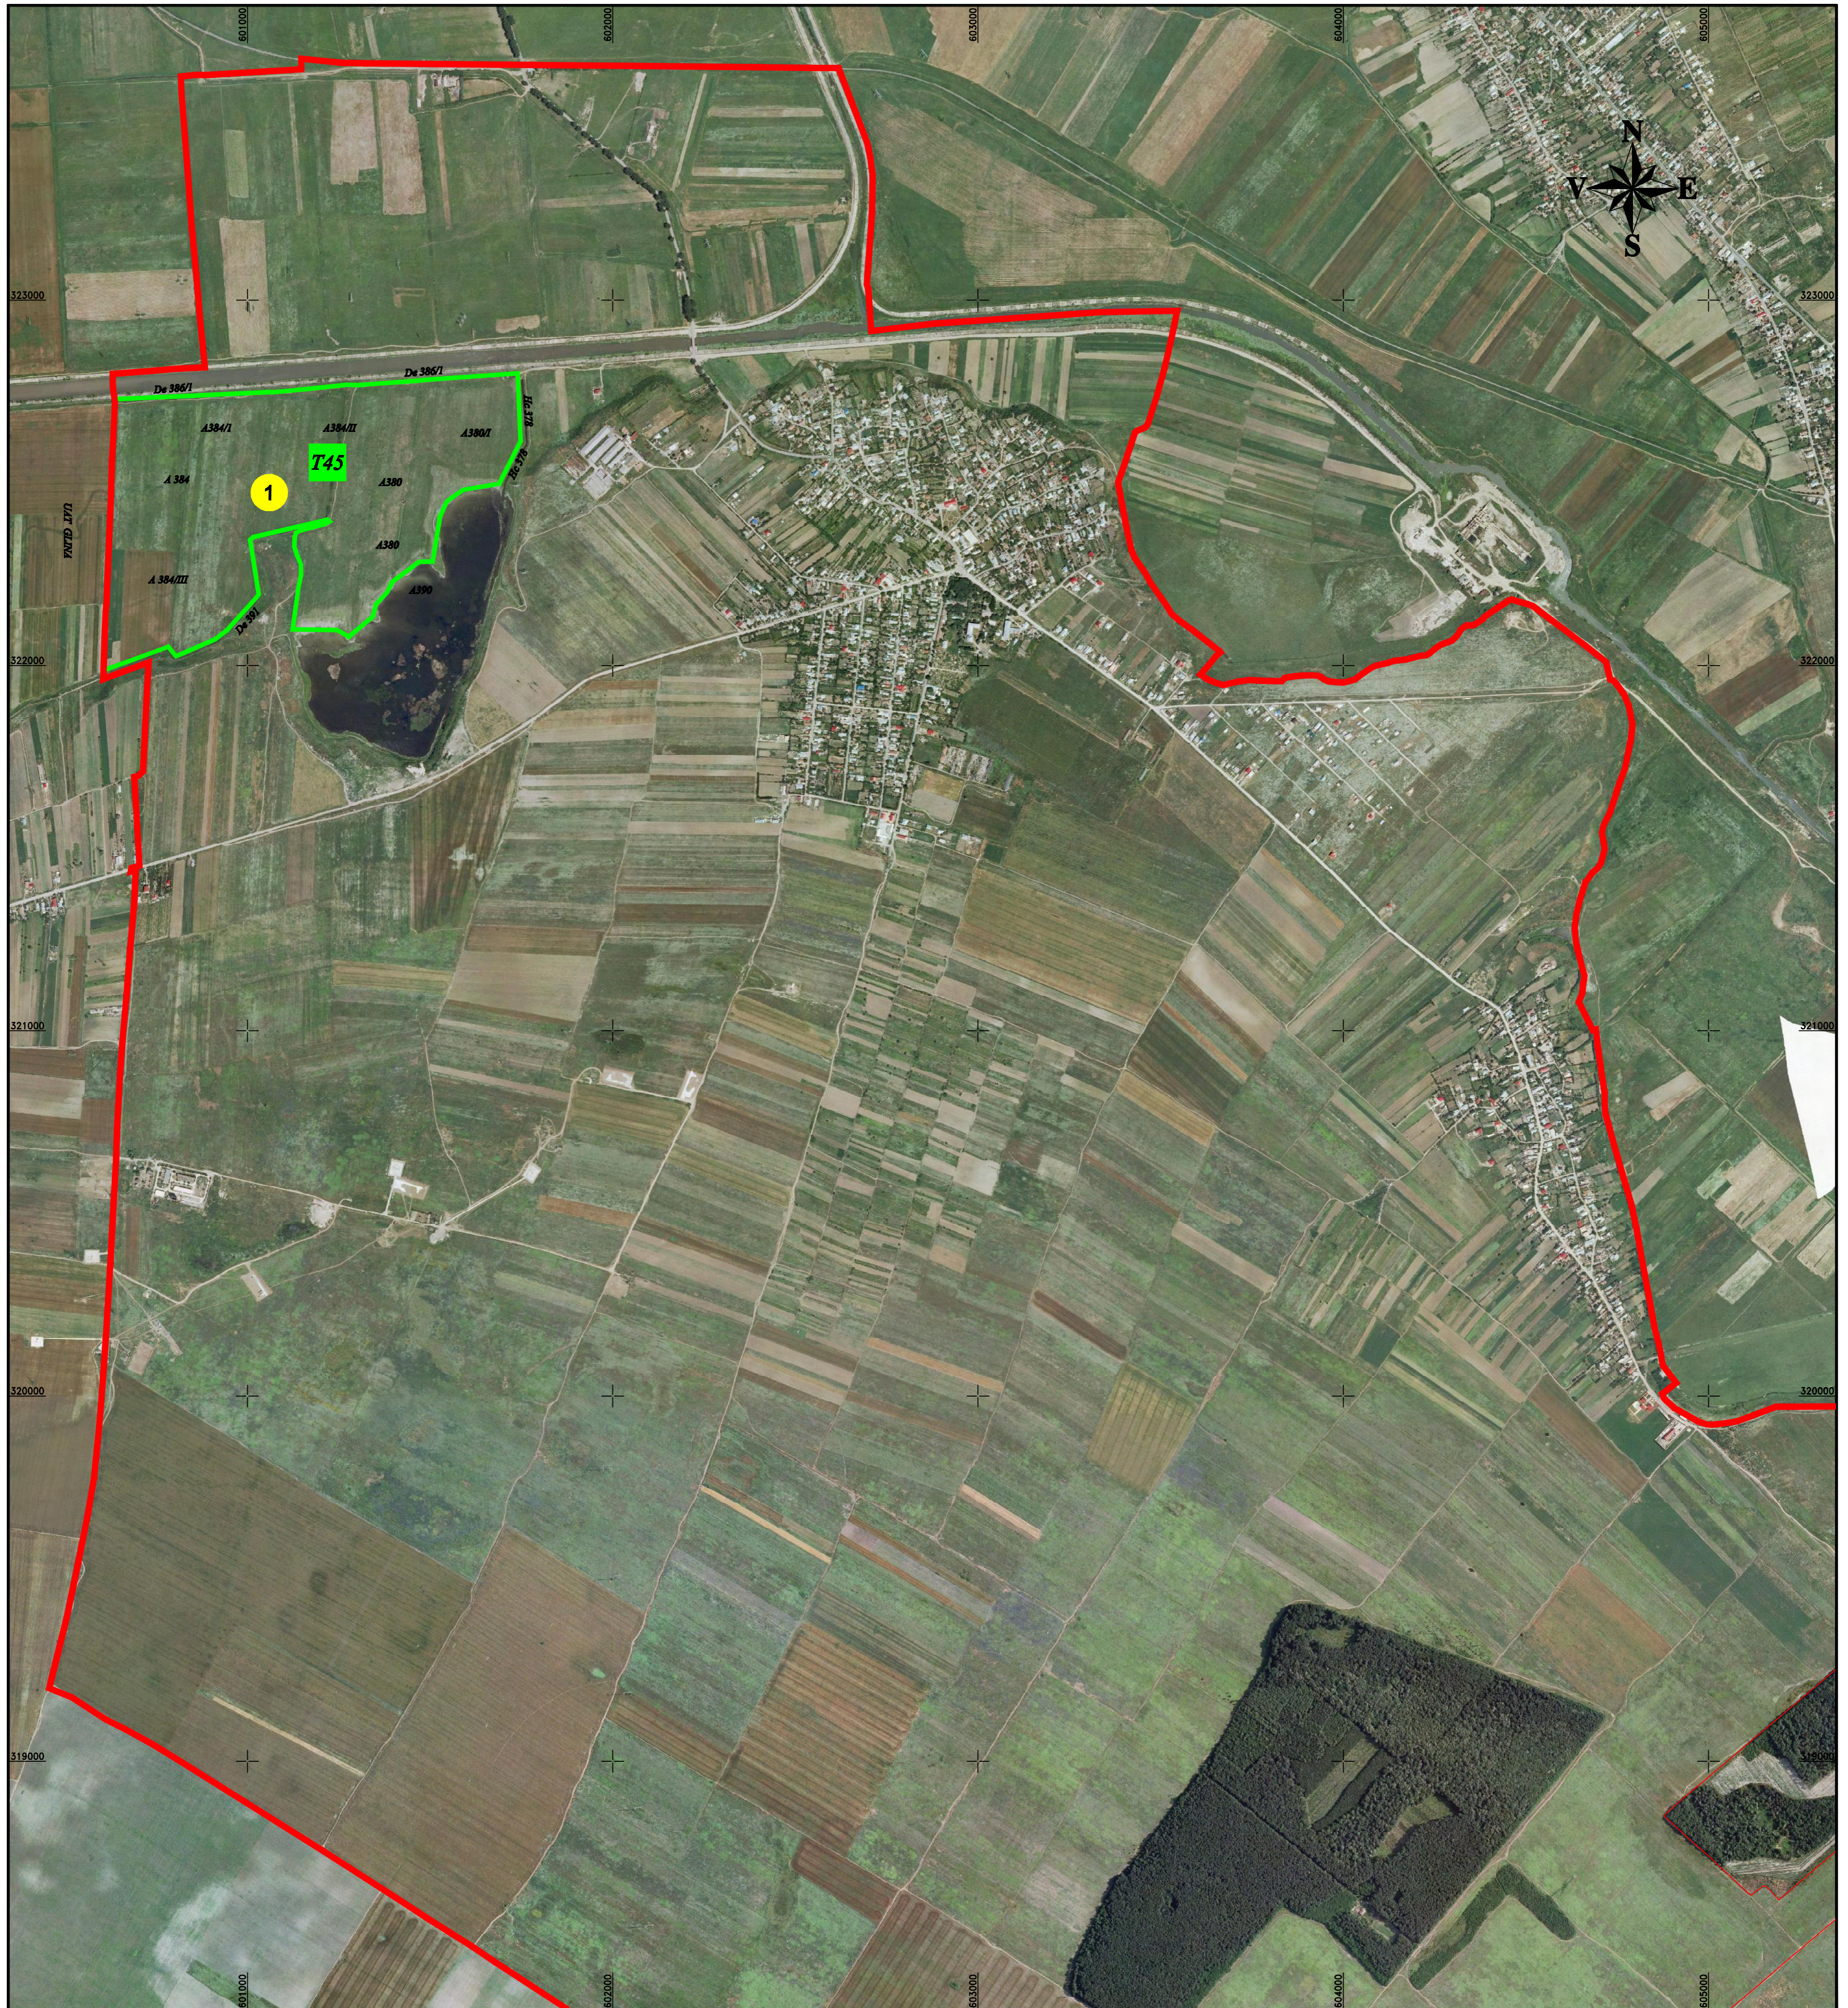

PLAN CADASTRAL DE ANSAMBLU

UAT CERNICA, judetul ILFOV, Sector Cadastral nr. 1

Scara 1:10000
Sistem de proiectie STEREO 70
Plansa 1/2

LEGENDĂ

1	Numar sector cadastral		Limita UAT
ILFOV	Judet		Limita sectoarelor cadastrale
CERNICA	UAT		
UAT CERNICA	Localitati		
PLAN CADASTRAL	Tiņu		
Setor cadastral nr. 1	Subdiviziņ, Sector cadastral		
1:10000	Scara		