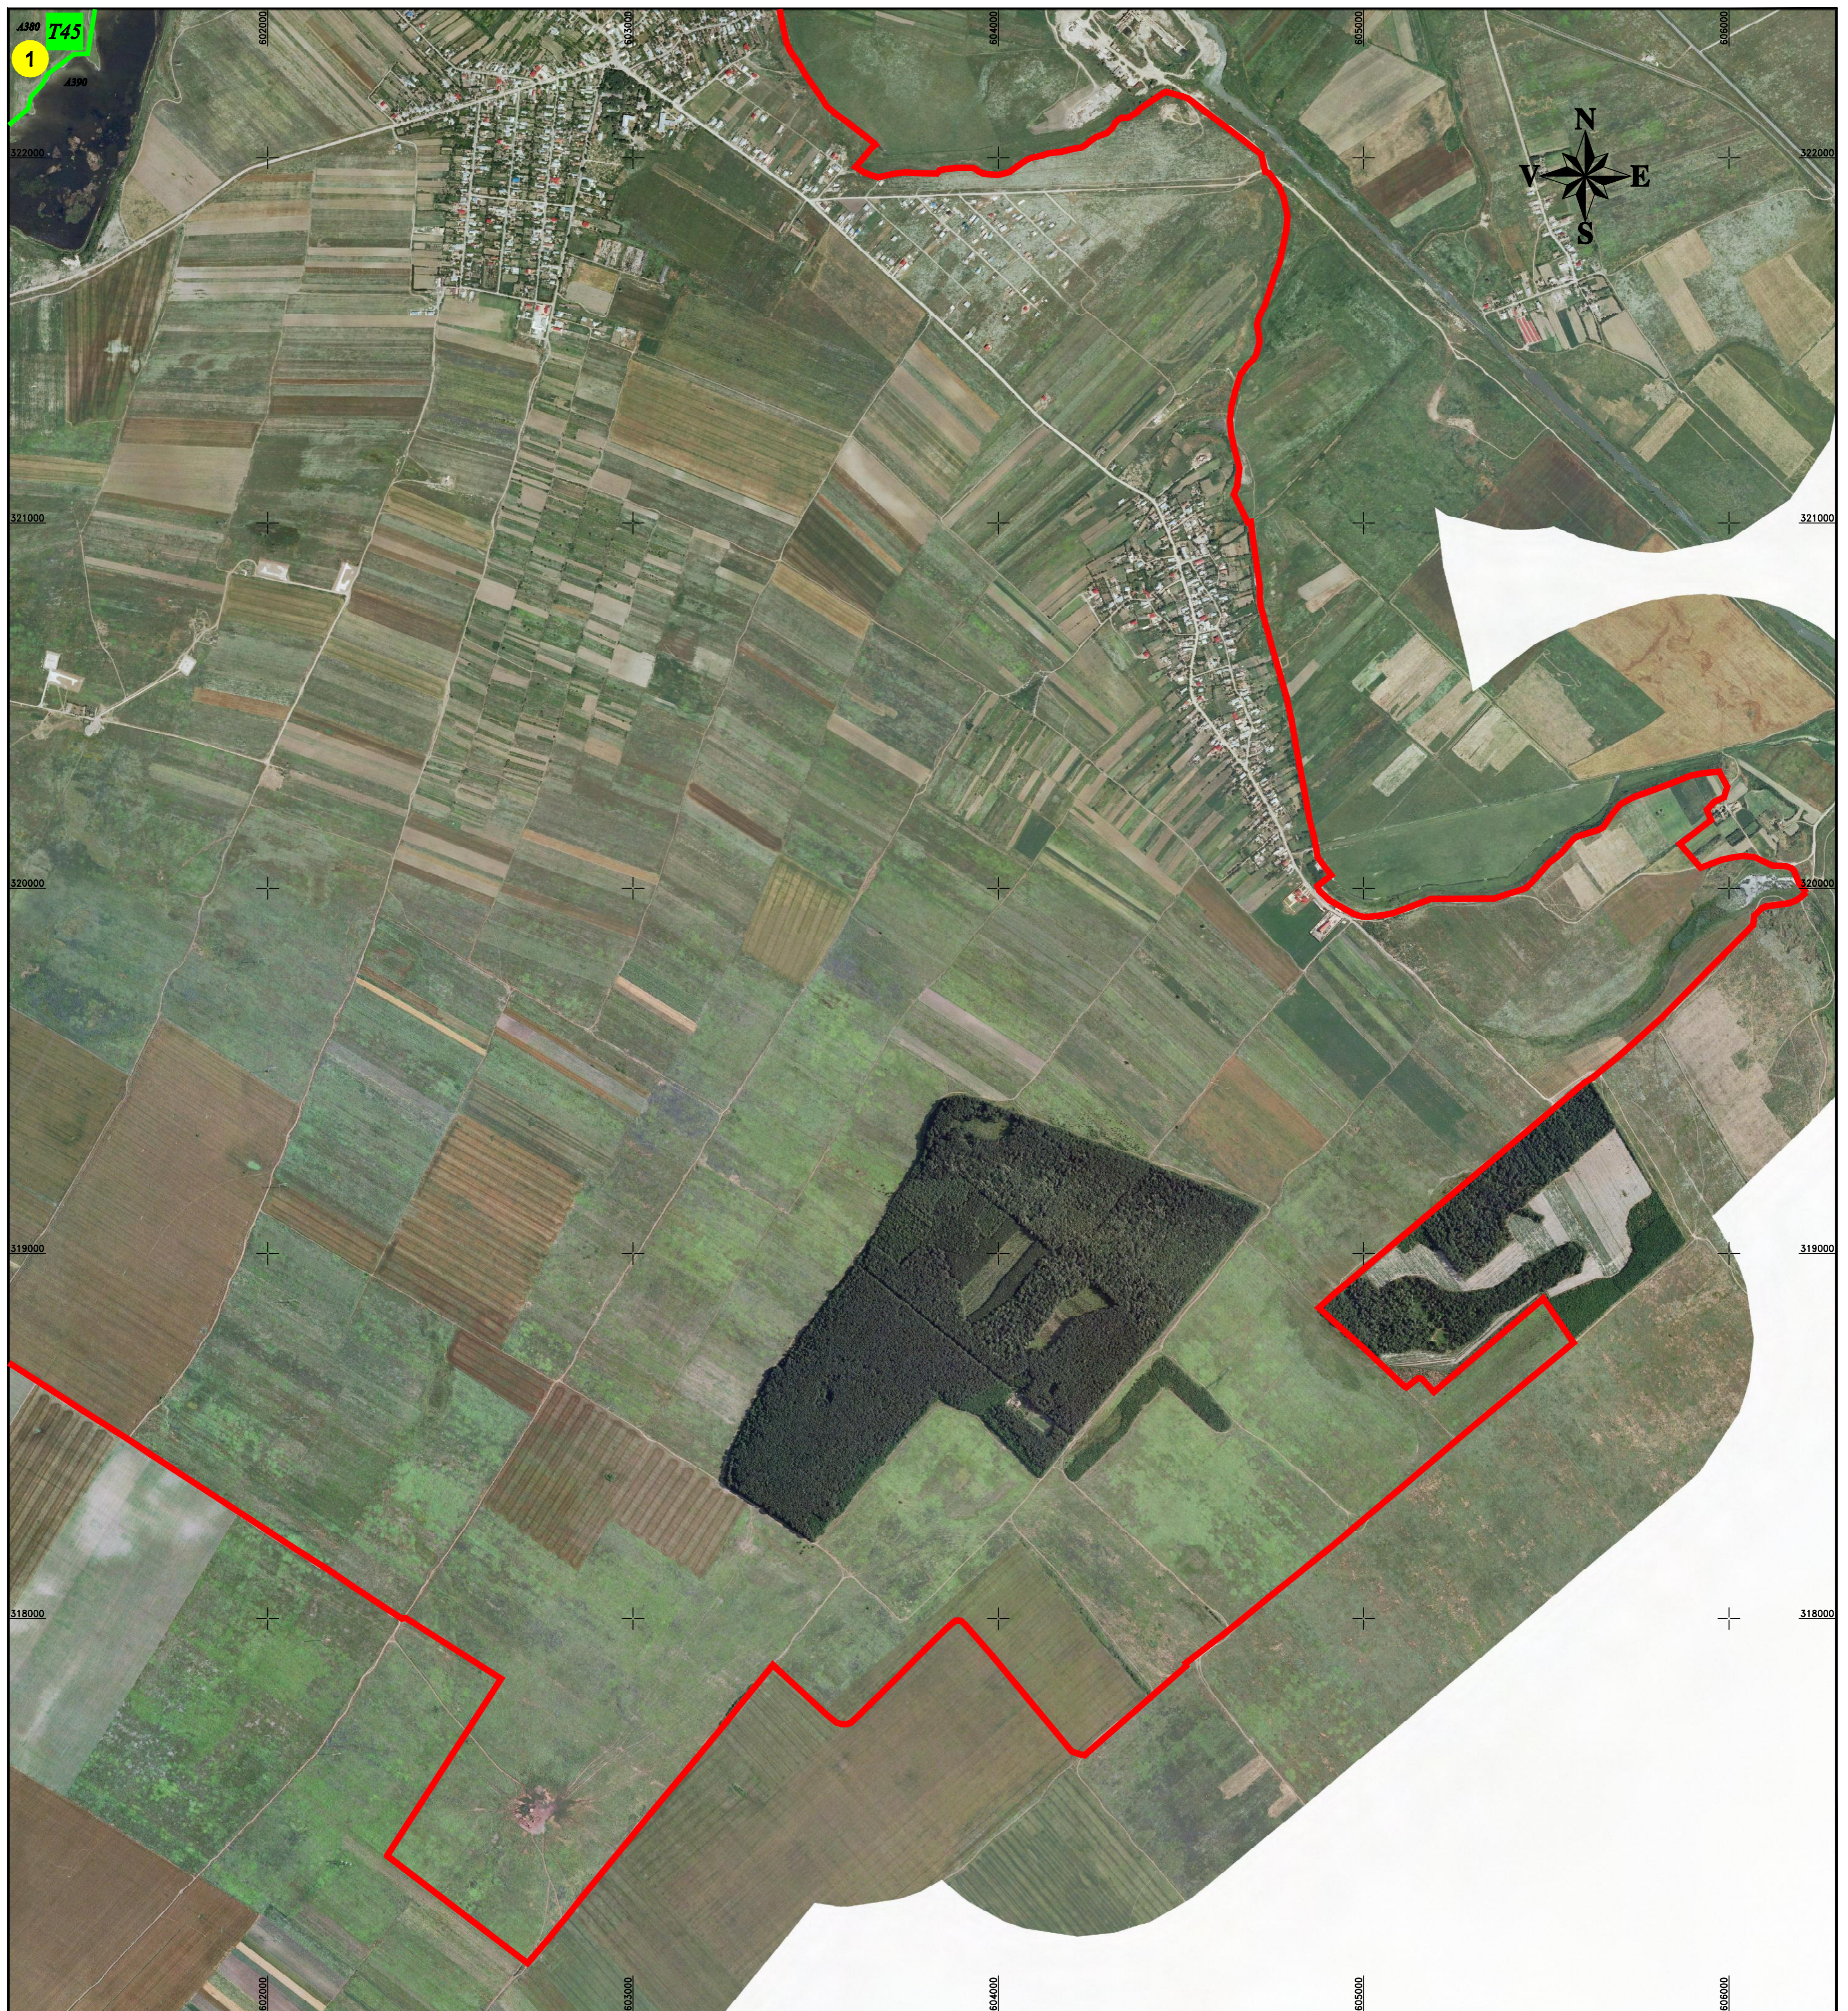

PFA MOISOIU DANIELA
Data
09.2016

PLAN CADASTRAL DE ANSAMBLU

UAT CERNICA, judetul ILFOV, Sector Cadastral nr. 1

Scara 1:10000

Sistem de proiectie STEREO 70

Plansa 2/2

LEGENDĂ

1	Numar sector cadastral		
ILFOV	Judet		
CERNICA	UAT		
UAT CERNICA	Localitati		
PLAN CADASTRAL	Titu		Limite UAT
Setor cadastral nr. 1	Subdivizi, Sector cadastral		Limite sectoarelor cadastrale
1:10000	Scara		