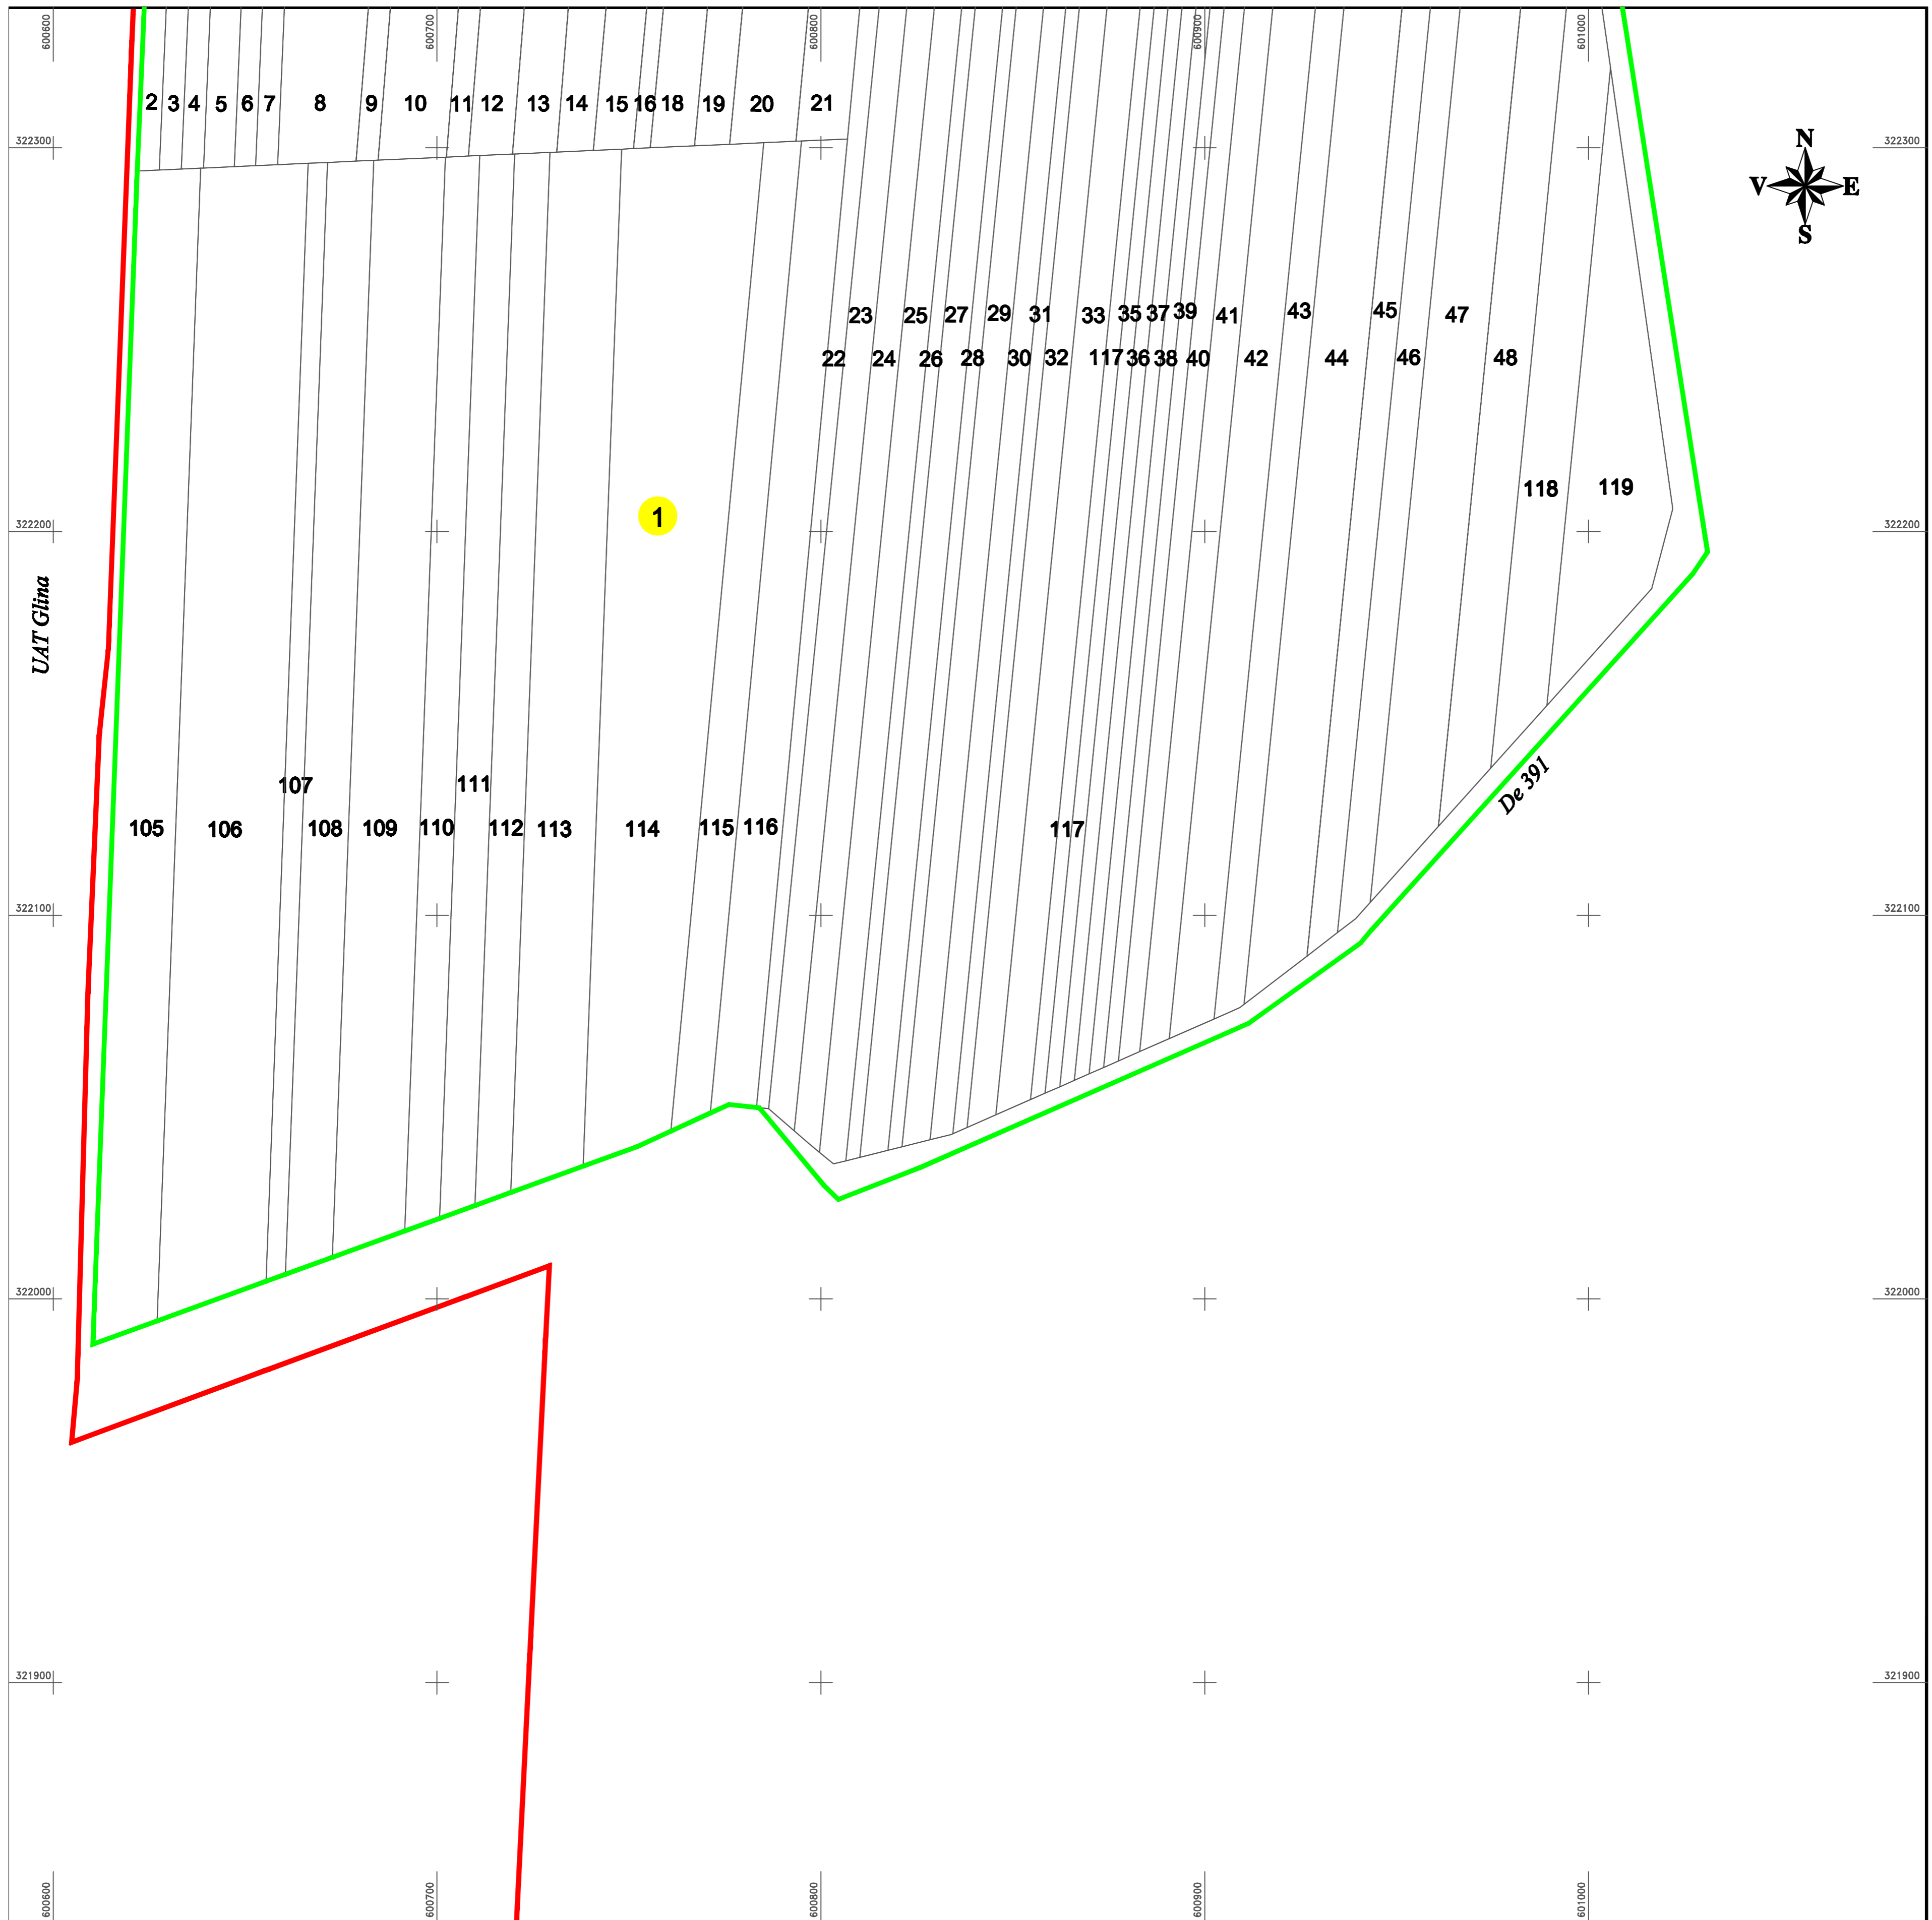

PLAN CADASTRAL

UAT CERNICA , judetul ILFOV, Sector Cadastral nr. 1

Scara 1:1000

Sistem de proiectie STEREO 70

Plansa 1/5

LEGENDĂ

1	Numar sector cadastral		
ILFOV	Judet		
CERNICA	UAT		
UAT CERNICA	Localitati		
			Limba UAT
			Limba sectoarelor cadastrale
PLAN CADASTRAL	Titlu		
Setor cadastral nr. 1	Substituti, Sector cadastral		
1:1000	Scara		
122	ID		

PFA MOISOIU DANIELA
Data
09.2016

PLAN CADASTRAL

UAT CERNICA , judetul ILFOV, Sector Cadastral nr. 1

Scara 1:1000

Sistem de proiectie STEREO 70

Plansa 2/5

LEGENDĂ

1	Numar sector cadastral		
ILFOV	Judet		
CERNICA	UAT		
UAT CERNICA	Localitati		
PLAN CADASTRAL	Titlu		Limba UAT
Setor cadastral nr. 1	Substituti, Sector cadastral		Limba sectoarelor cadastrale
1:1000	Scara		Limba imobil
122	ID		

PFA MOISOIU DANIELA
Data
09.2016

PLAN CADASTRAL

UAT CERNICA , judetul ILFOV, Sector Cadastral nr. 1

Scara 1:1000

Sistem de proiectie STEREO 70

Plansa 3/5

LEGENDĂ

1	Numar sector cadastral		
ILFOV	Judet		
CERNICA	UAT		
UAT CERNICA	Localitati		
			Limite UAT
PLAN CADASTRAL	Titu		Limite sectoarelor cadastrale
Setor cadastral nr. 1	Substituti, Sector cadastral		Limite imobil
1:1000	Scara		
122	ID		

PFA MOISOU DANIELA
Data
09.2016

PLAN CADASTRAL

UAT CERNICA , judetul ILFOV, Sector Cadastral nr. 1

Scara 1:1000

Sistem de proiectie STEREO 70

Plansa 4/5

LEGENDĂ

1	Numar sector cadastral		
ILFOV	Judet		
CERNICA	UAT		
UAT CERNICA	Localitati		
PLAN CADASTRAL	Titlu		Limba UAT
Setor cadastral nr. 1	Substituti, Sector cadastral		Limba sectoarelor cadastrale
1:1000	Scara		Limba imobil
122	ID		