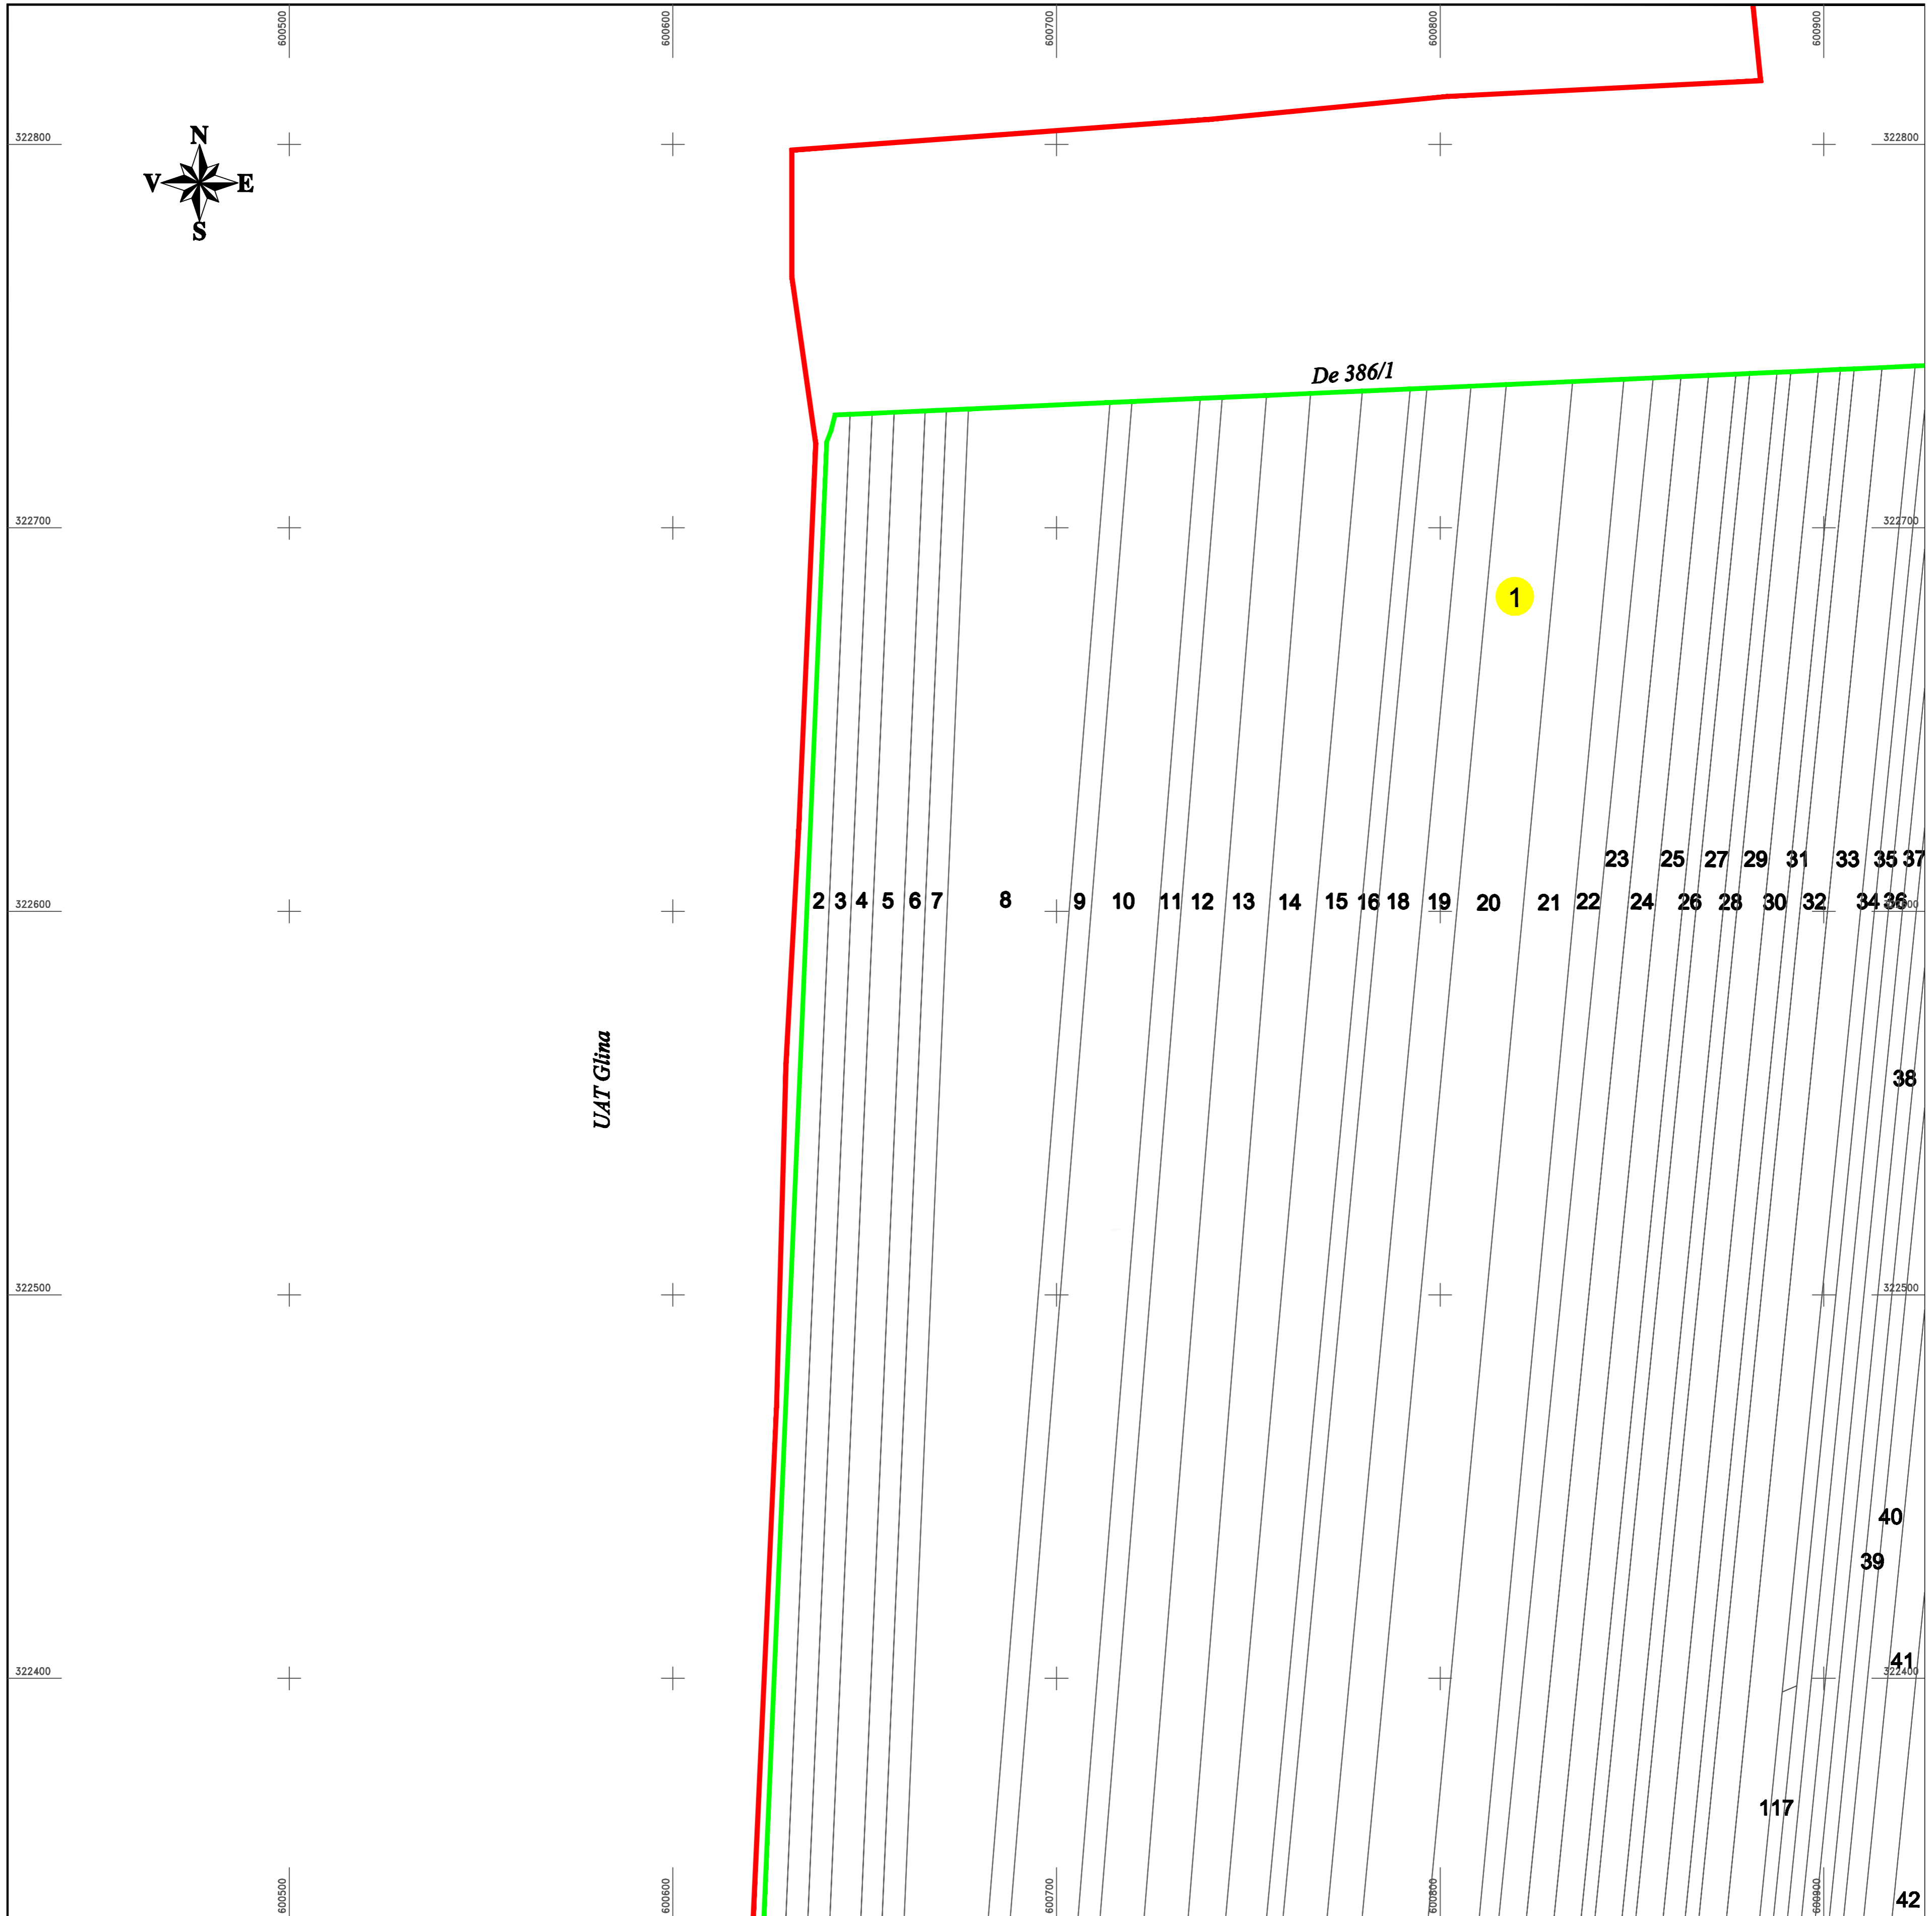

PLAN CADASTRAL

UAT CERNICA , judetul ILFOV, Sector Cadastral nr. 1

Scara 1:1000

Sistem de proiectie STEREO 70

Plansa 1/5

LEGENDĂ

1	Numar sector cadastral		
ILFOV	Judet		
CERNICA	UAT		
UAT CERNICA	Localitati		
			Limba UAT
			Limba sectoarelor cadastrale
PLAN CADASTRAL	Titlu		
Setor cadastral nr. 1	Substituti, Sector cadastral		
1:1000	Scara		
122	ID		

Spre publicare

PRIMARIA UAT CERNICA

Realizarea lucrarilor sistematice de cadastru pe sectoare cadastrale in vederea incrierii in cartea funciara finantate de Agentia Nationala de Cadastru si Publicitate Imobiliara

PFA MOISOIU DANIELA
Data
09.2016

PLAN CADASTRAL

UAT CERNICA , judetul ILFOV, Sector Cadastral nr. 1

Scara 1:1000

Sistem de proiectie STEREO 70

Plansa 2/5

LEGENDĂ

1	Numar sector cadastral		
ILFOV	Judet		
CERNICA	UAT		
UAT CERNICA	Localitati		
PLAN CADASTRAL	Titlu		Limba UAT
Setor cadastral nr. 1	Substituti, Sector cadastral		Limba sectoarelor cadastrale
1:1000	Scara		Limba imobil
122	ID		

PFA MOISOIU DANIELA
Data
09.2016

PLAN CADASTRAL

UAT CERNICA , judetul ILFOV, Sector Cadastral nr. 1

Scara 1:1000

Sistem de proiectie STEREO 70

Plansa 3/5

LEGENDĂ

1	Numar sector cadastral		
ILFOV	Judet		
CERNICA	UAT		
UAT CERNICA	Localitati		
			Limite UAT
PLAN CADASTRAL	Titu		Limite sectoarelor cadastrale
Setor cadastral nr. 1	Substituti, Sector cadastral		Limite imobil
1:1000	Scara		
122	ID		