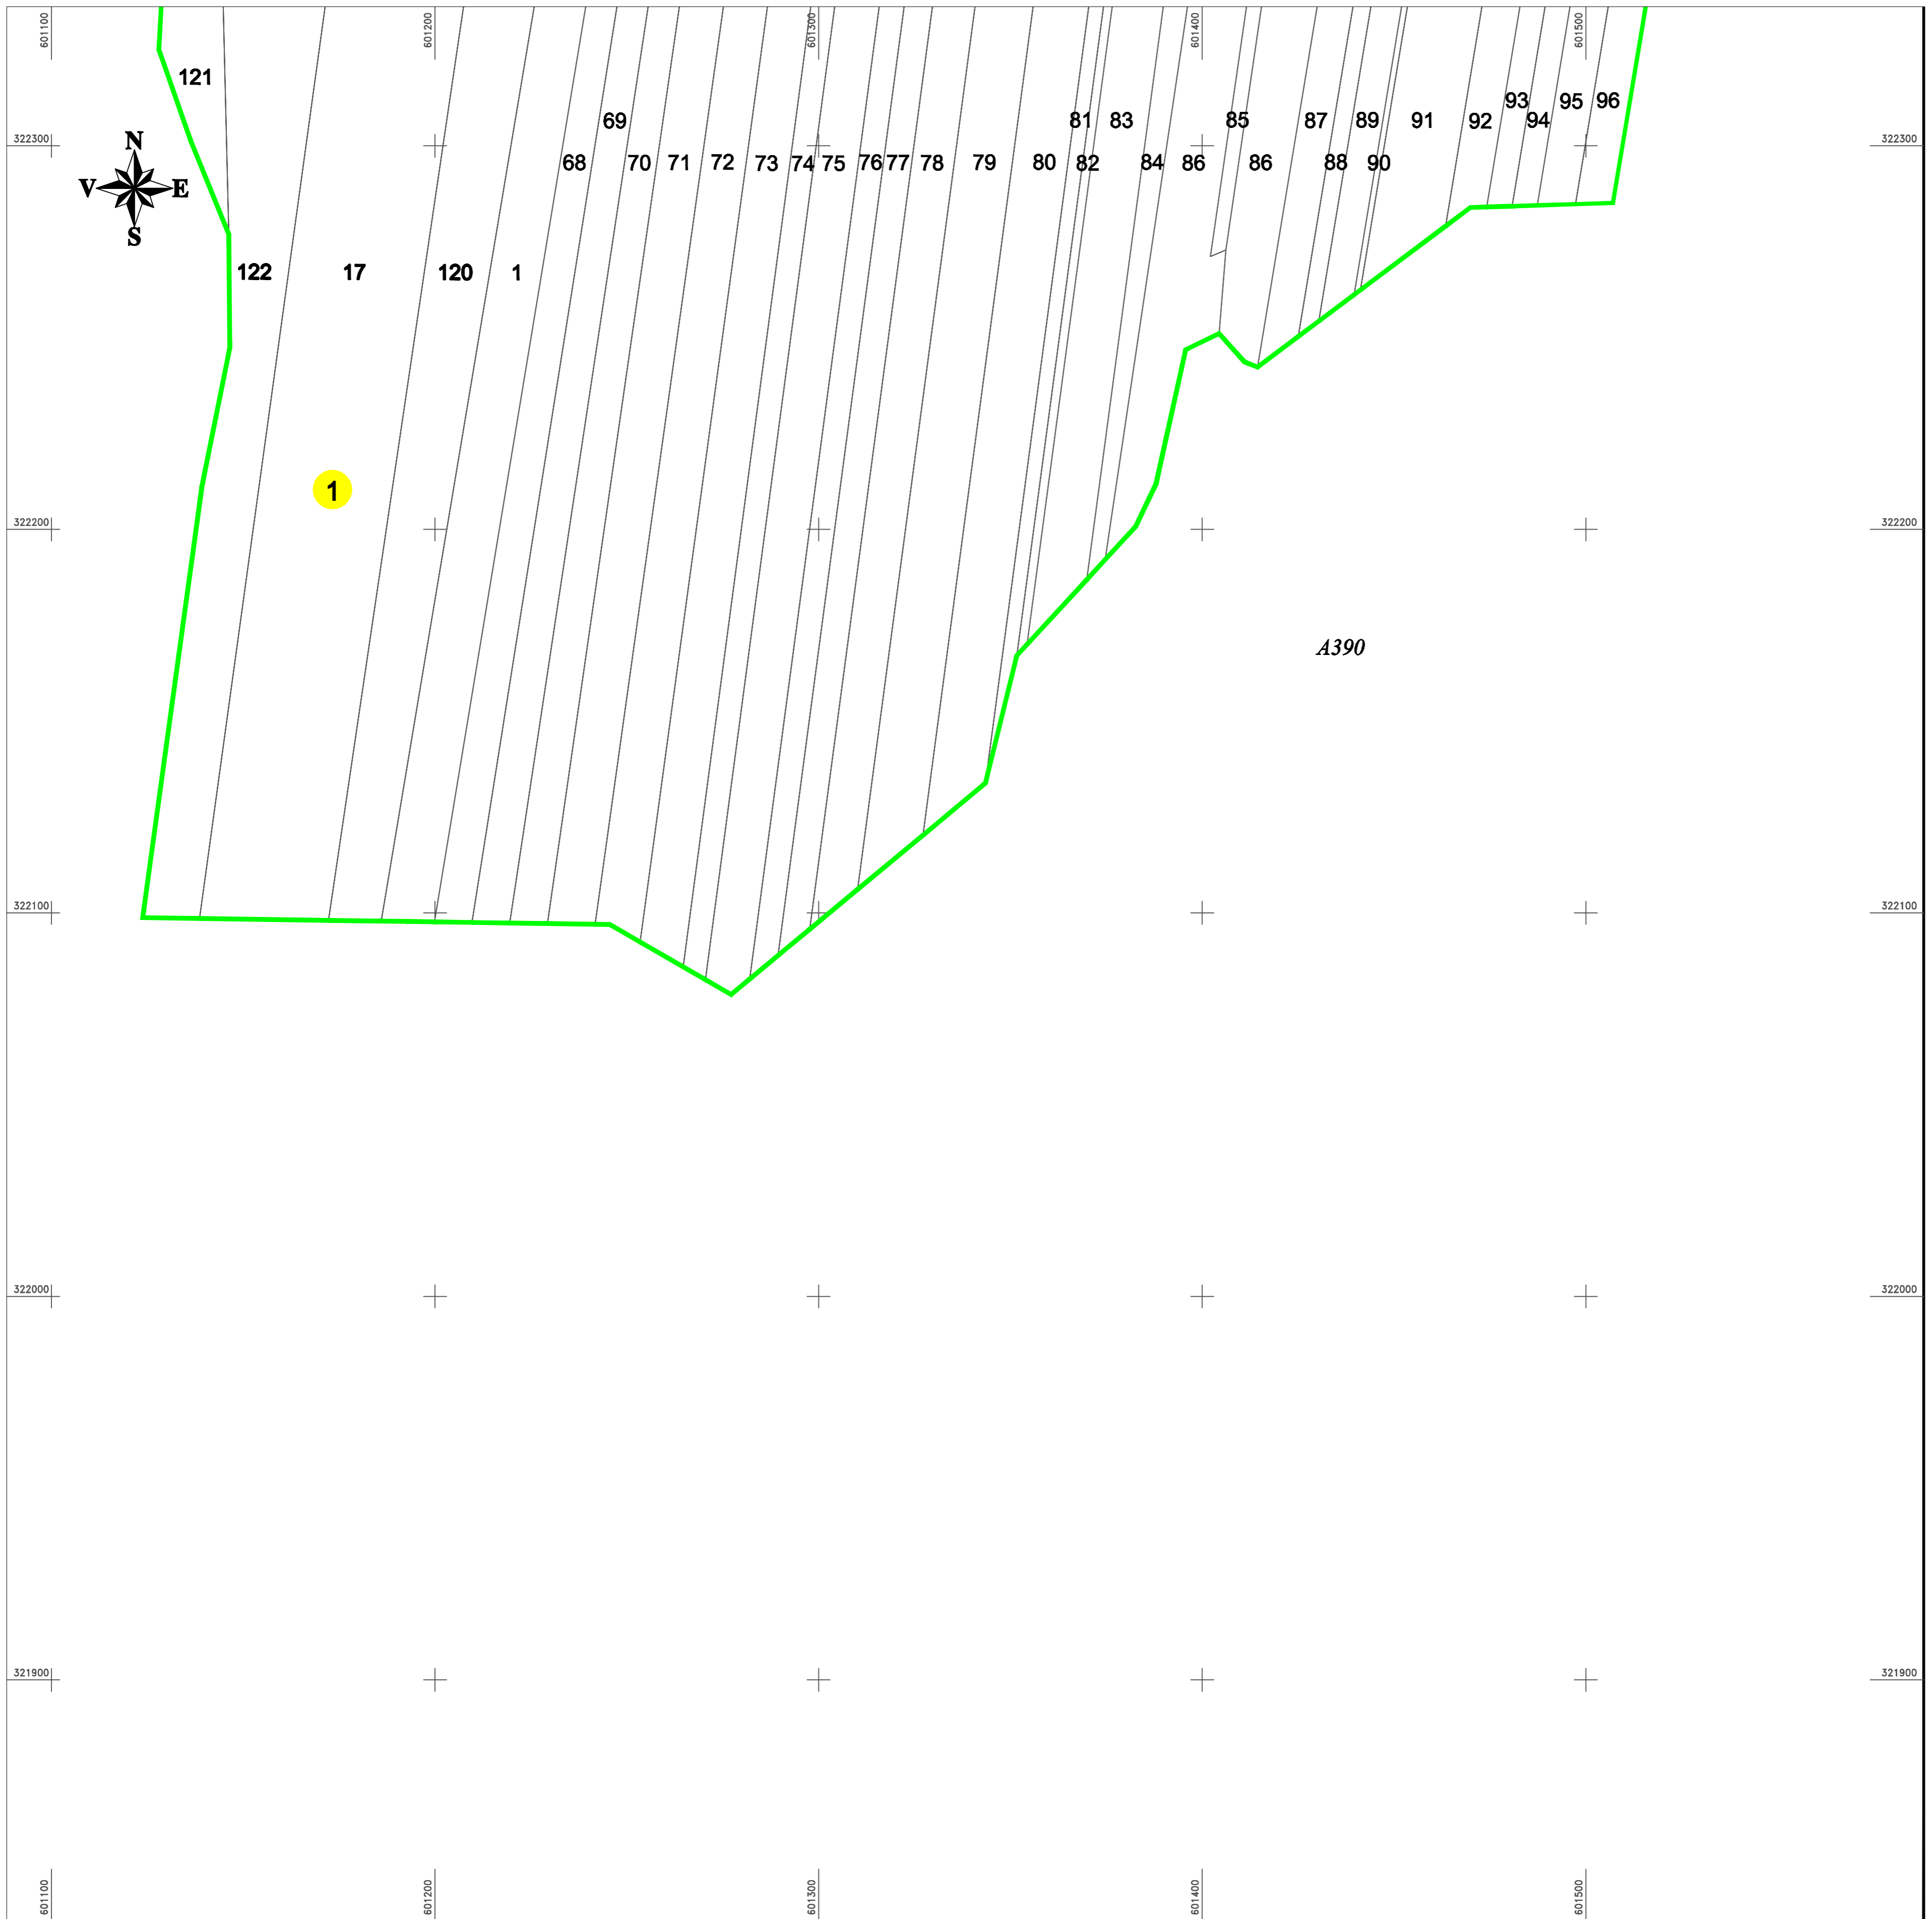

PLAN CADASTRAL

UAT CERNICA , judetul ILFOV, Sector Cadastral nr. 1

Scara 1:1000

Sistem de proiectie STEREO 70

Plansa 1/5

LEGENDĂ

1	Numar sector cadastral		
ILFOV	Judet		
CERNICA	UAT		
UAT CERNICA	Localitati		
			Limba UAT
			Limba sectoarelor cadastrale
PLAN CADASTRAL	Titlu		
Setor cadastral nr. 1	Substituti, Sector cadastral		
1:1000	Scara		
122	ID		

PFA MOISOIU DANIELA
Data
09.2016

PLAN CADASTRAL

UAT CERNICA , judetul ILFOV, Sector Cadastral nr. 1

Scara 1:1000

Sistem de proiectie STEREO 70

Plansa 5/5

LEGENDĂ

1	Numar sector cadastral		
ILFOV	Judet		
CERNICA	UAT		
UAT CERNICA	Localitati		
			Limite UAT
PLAN CADASTRAL	Titlu		Limite sectoarelor cadastrale
Setor cadastral nr. 1	Substituti, Sector cadastral		Limite imobil
1:1000	Scara		
122	ID		