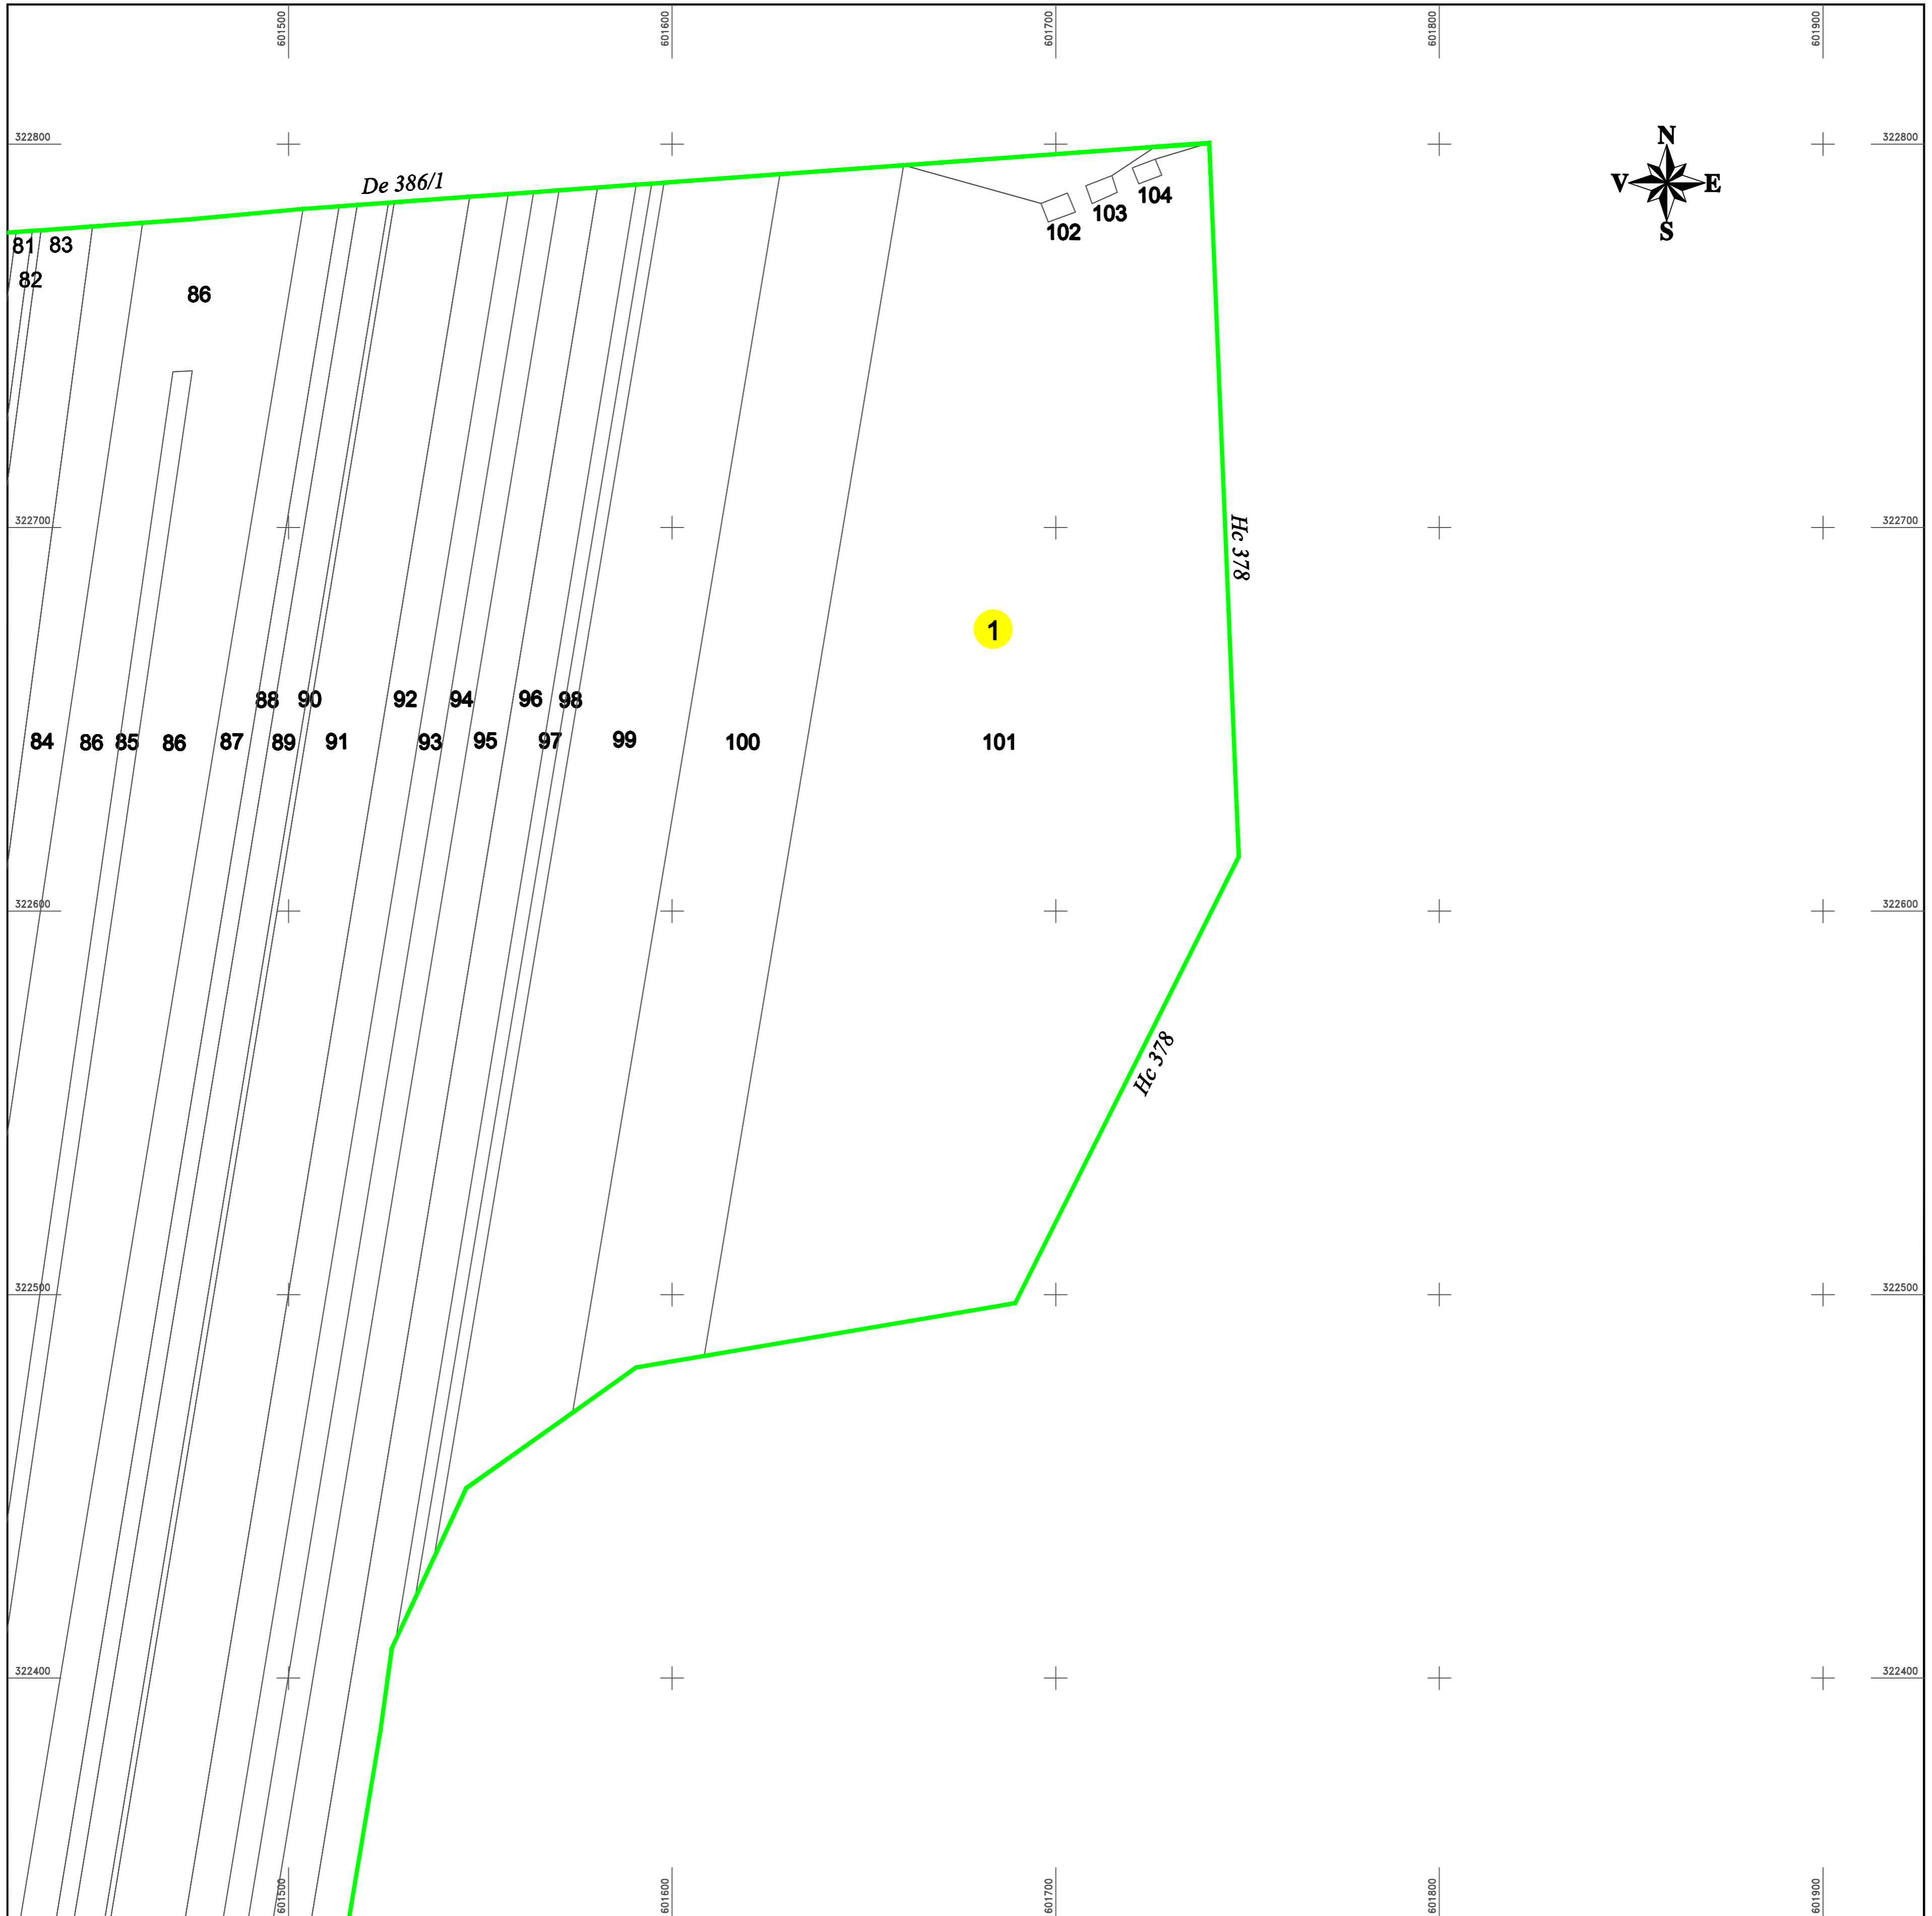

PLAN CADASTRAL

UAT CERNICA , judetul ILFOV, Sector Cadastral nr. 1

Scara 1:1000

Sistem de proiectie STEREO 70

Plansa 1/5

LEGENDĂ

1	Numar sector cadastral		
ILFOV	Judet		
CERNICA	UAT		
UAT CERNICA	Localitati		
			Limba UAT
			Limba sectoarelor cadastrale
PLAN CADASTRAL	Titlu		
Setor cadastral nr. 1	Substituti, Sector cadastral		
1:1000	Scara		
122	ID		

PFA MOISOIU DANIELA
Data
09.2016

PLAN CADASTRAL

UAT CERNICA , judetul ILFOV, Sector Cadastral nr. 1

Scara 1:1000

Sistem de proiectie STEREO 70

Plansa 3/5

LEGENDĂ

1	Numar sector cadastral		
ILFOV	Judet		
CERNICA	UAT		
UAT CERNICA	Localitati		
			Limite UAT
PLAN CADASTRAL	Titu		Limite sectoarelor cadastrale
Setor cadastral nr. 1	Substituti, Sector cadastral		Limite imobil
1:1000	Scara		
122	ID		