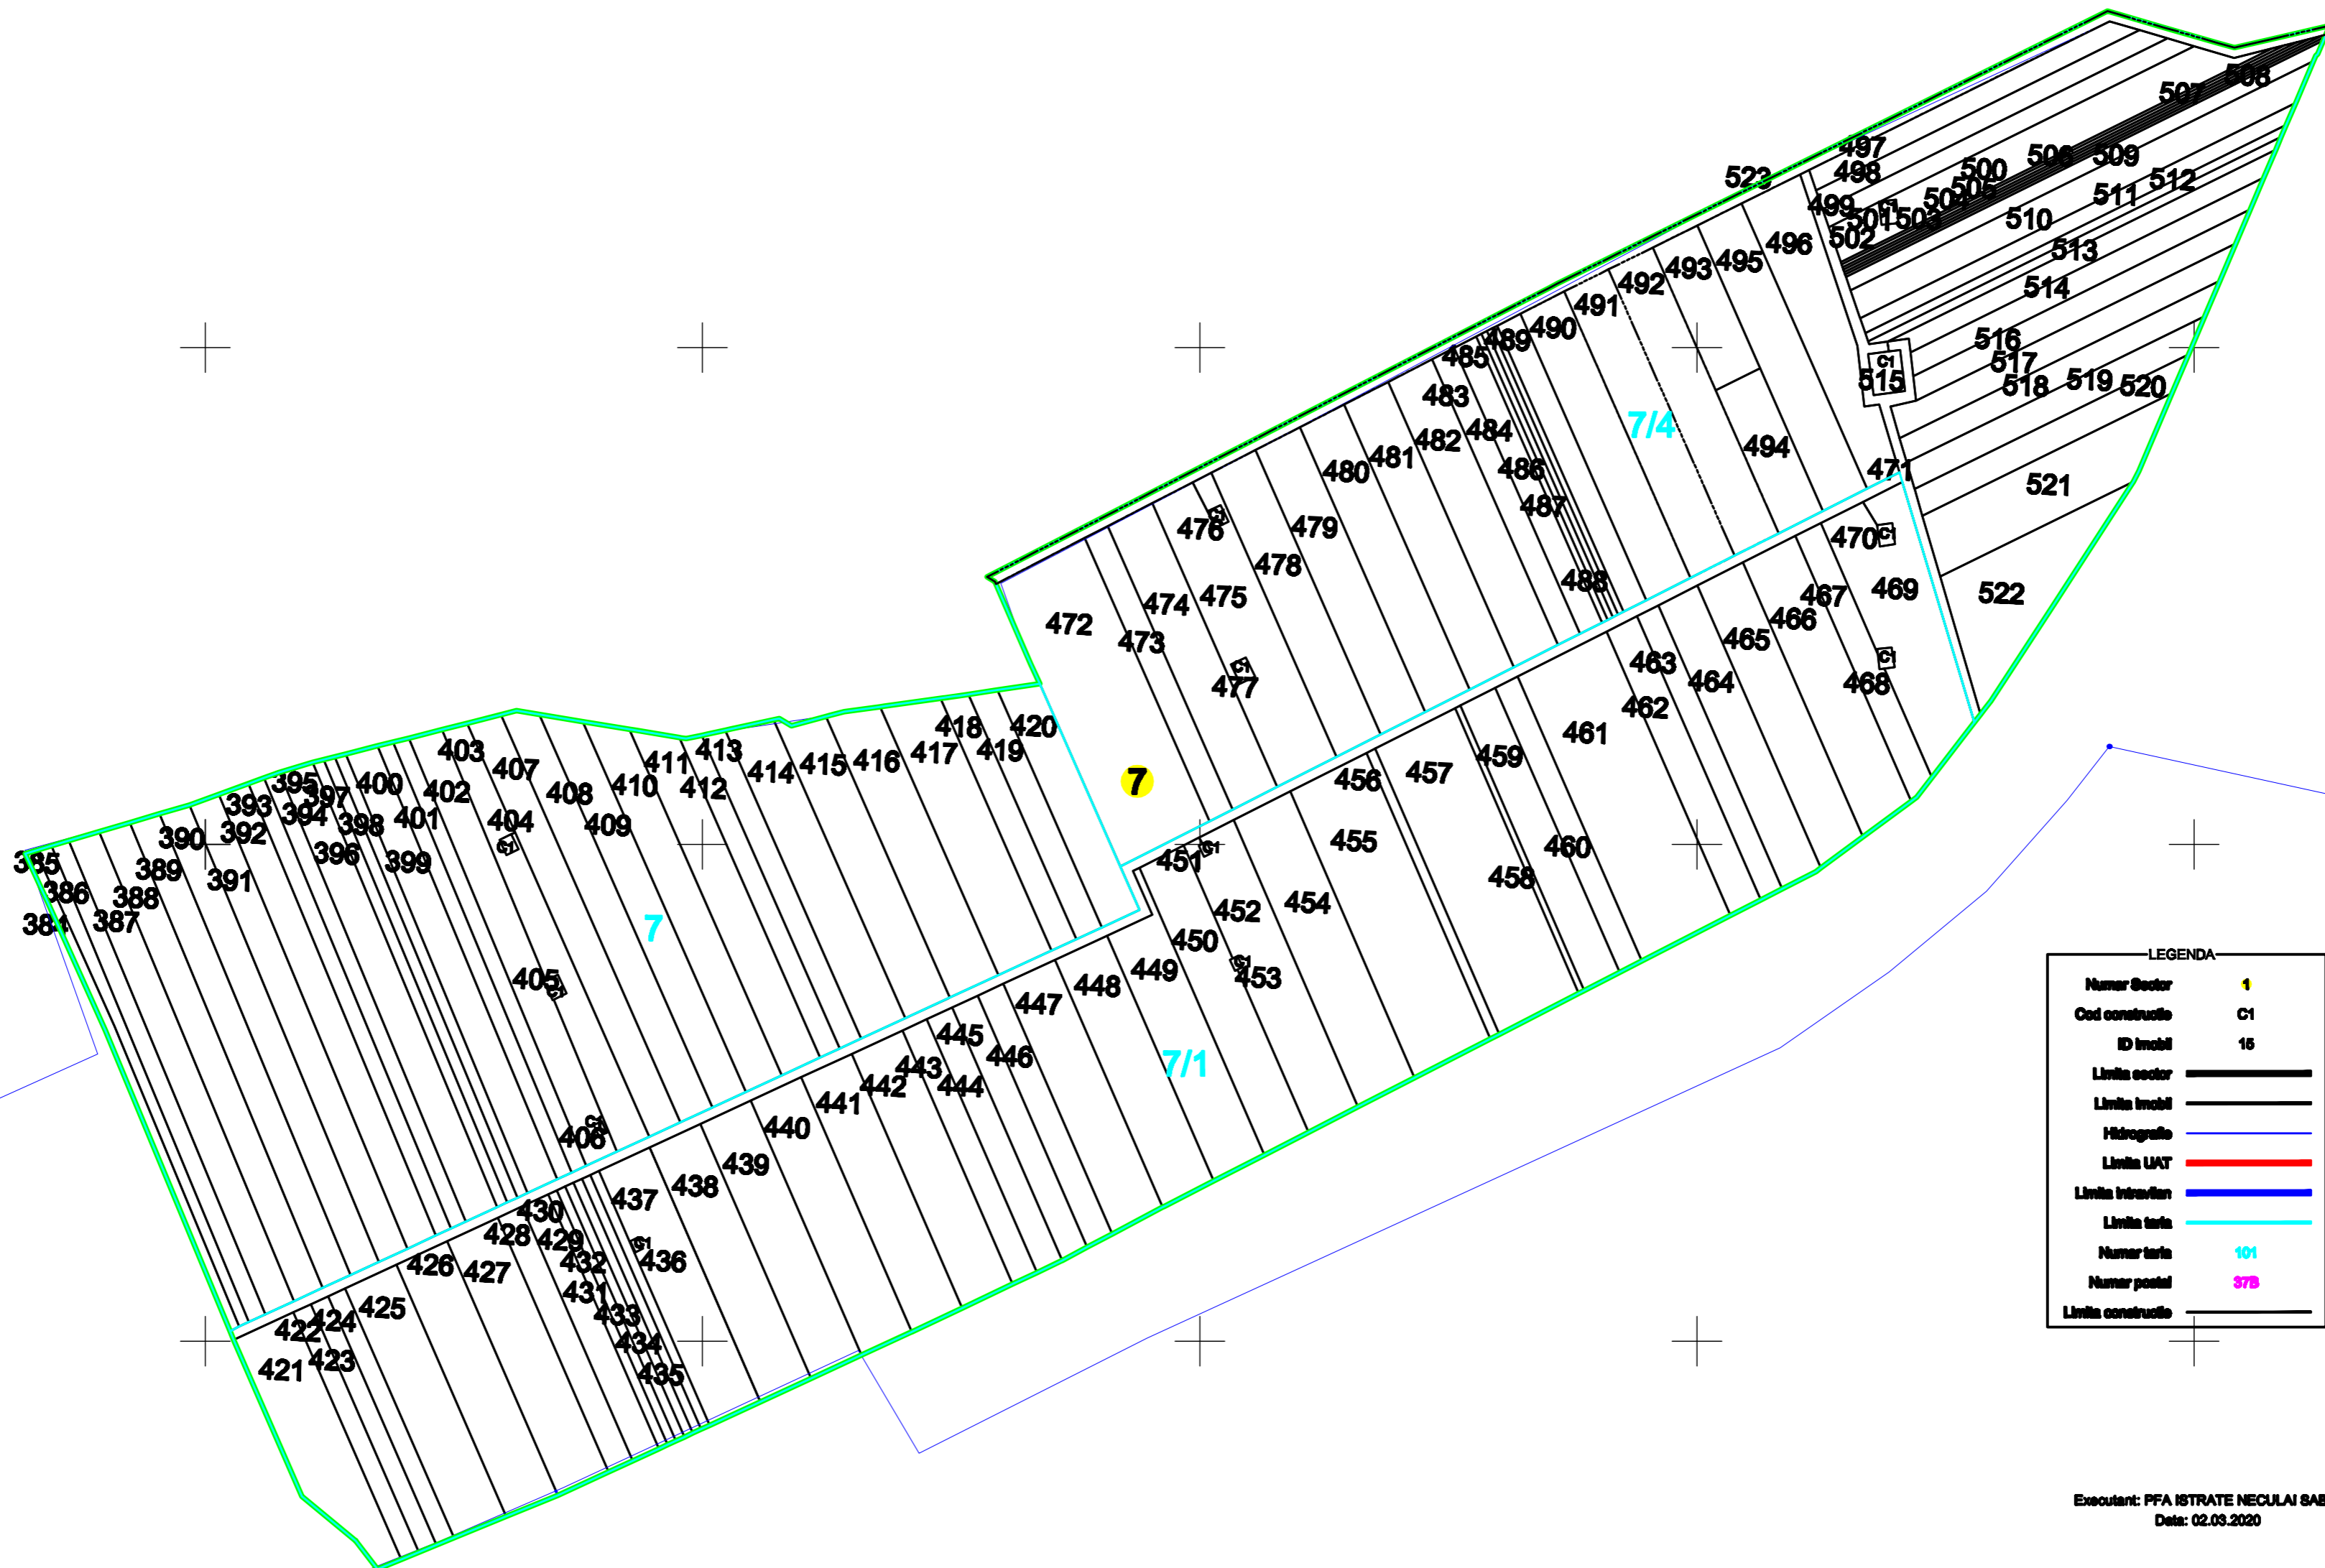

# PLAN CADASTRAL

UAT: Glina, judetul: ILFOV, Sector cadastral 7,  
 Scara 1:2000  
 Sistem de proiectie: stereografic 1970

LEGENDA

Numer sector	1
Cod constructie	C1
ID Imobil	16
Limita sector	—
Limita Imobil	—
hidrografa	—
Limita UAT	—
Limita intersector	—
Limita teren	—
Numer teren	101
Numer postel	378
Limita constructie	—

Executant: PFA ISTRATE NECULAI SABIN  
 Data: 02.09.2020

Spre Publicare