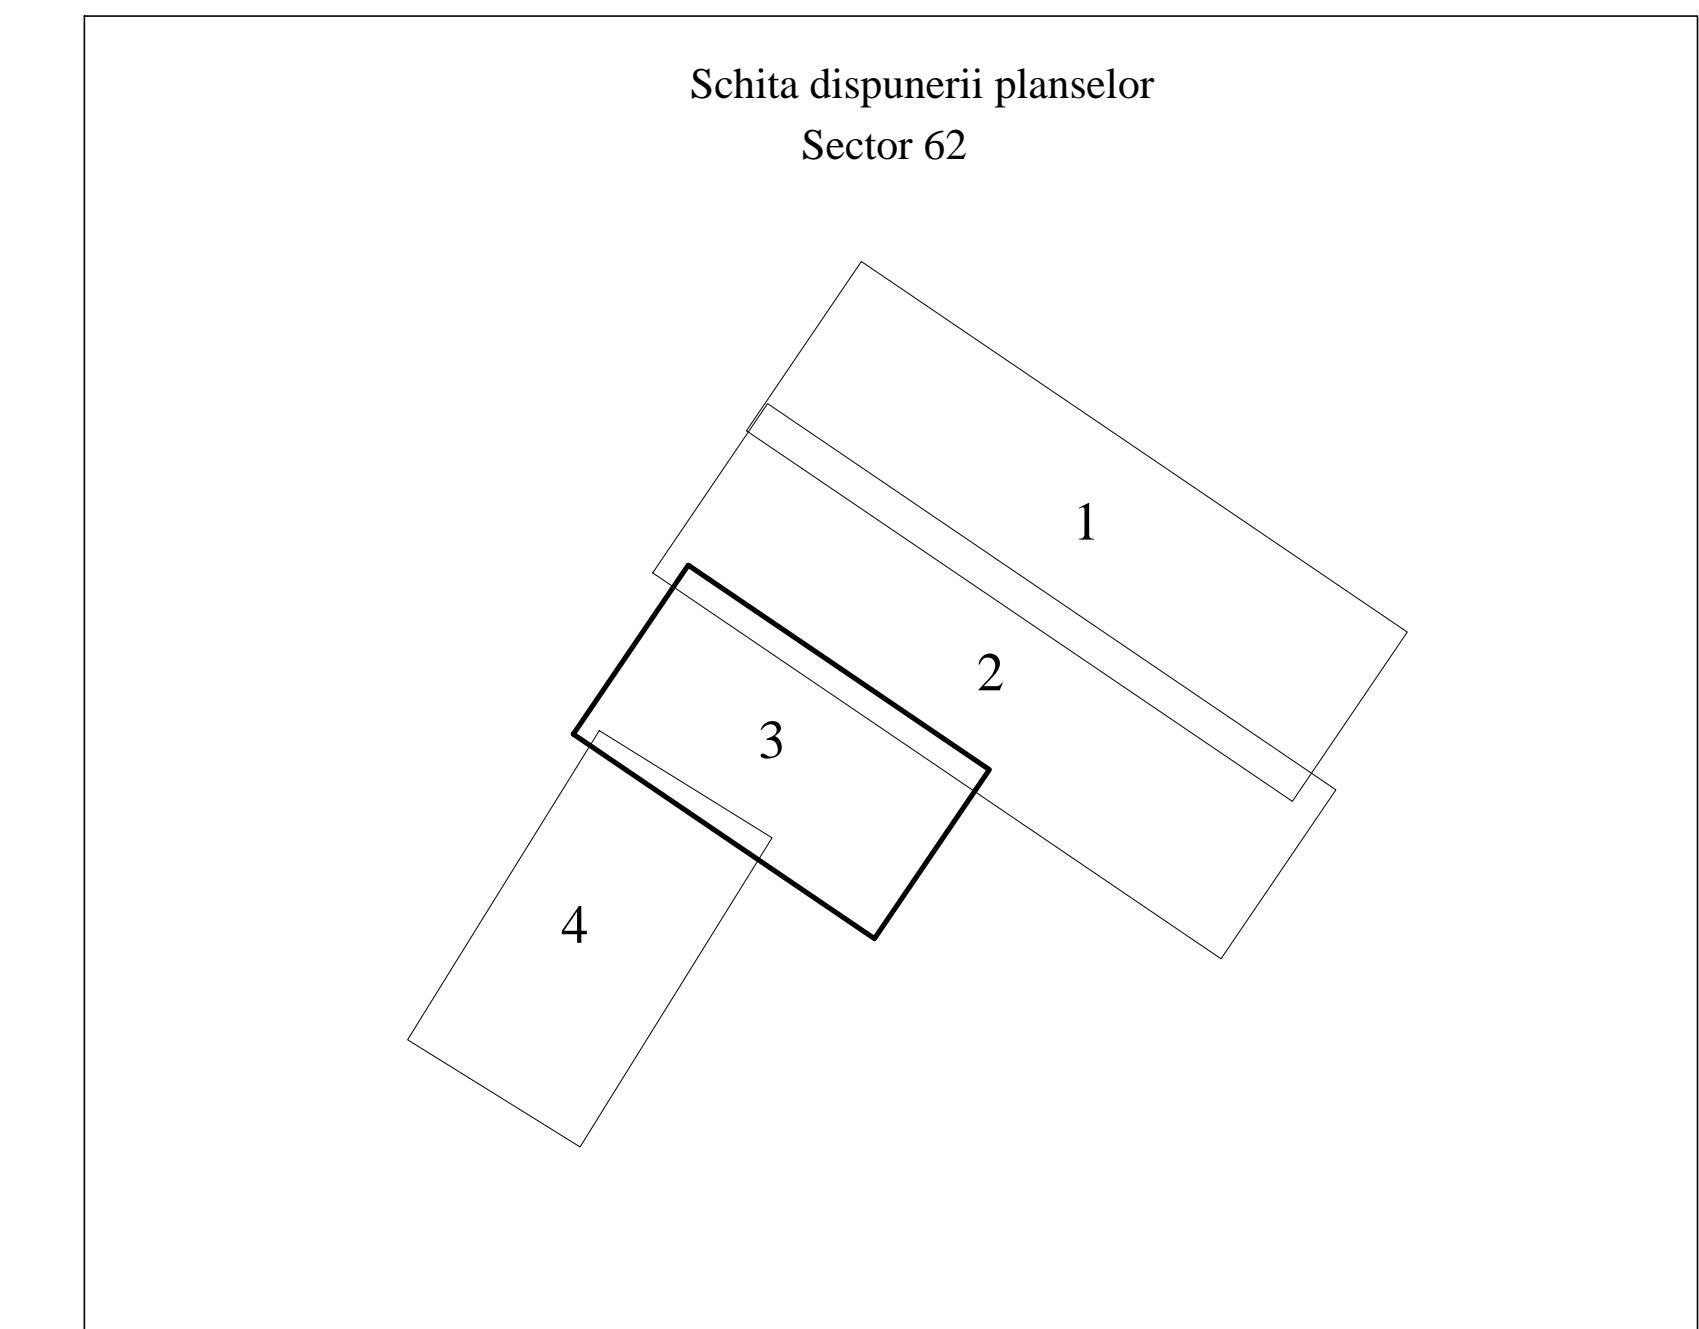

PLAN CADASTRAL
UAT MAGURELE, judetul ILFOV, Sector Cadastral nr. 62
Scara 1:1000
Sistem de proiectie STEREO 70
Plansa 3/4

LEGENDA

62	Numar sector cadastral
ILFOV	Judet
MAGURELE	UAT
UAT MAGURELE	Localitati
<i>Hc 259</i>	<i>Hidrografie</i>
PLAN CADASTRAL	Titlu
Sector cadastral nr. 62	Subtitluri, Sector cadastral
1:1000	Scara
3365	ID
	Limita UAT
	Limita sectoarelor cadastrale
	Limita imobil
	Limita constructii

Spre publicare

PRIMARIA UAT MAGURELE

S.C. GEODETIC SYS S.R.L.
Data: 02.2023