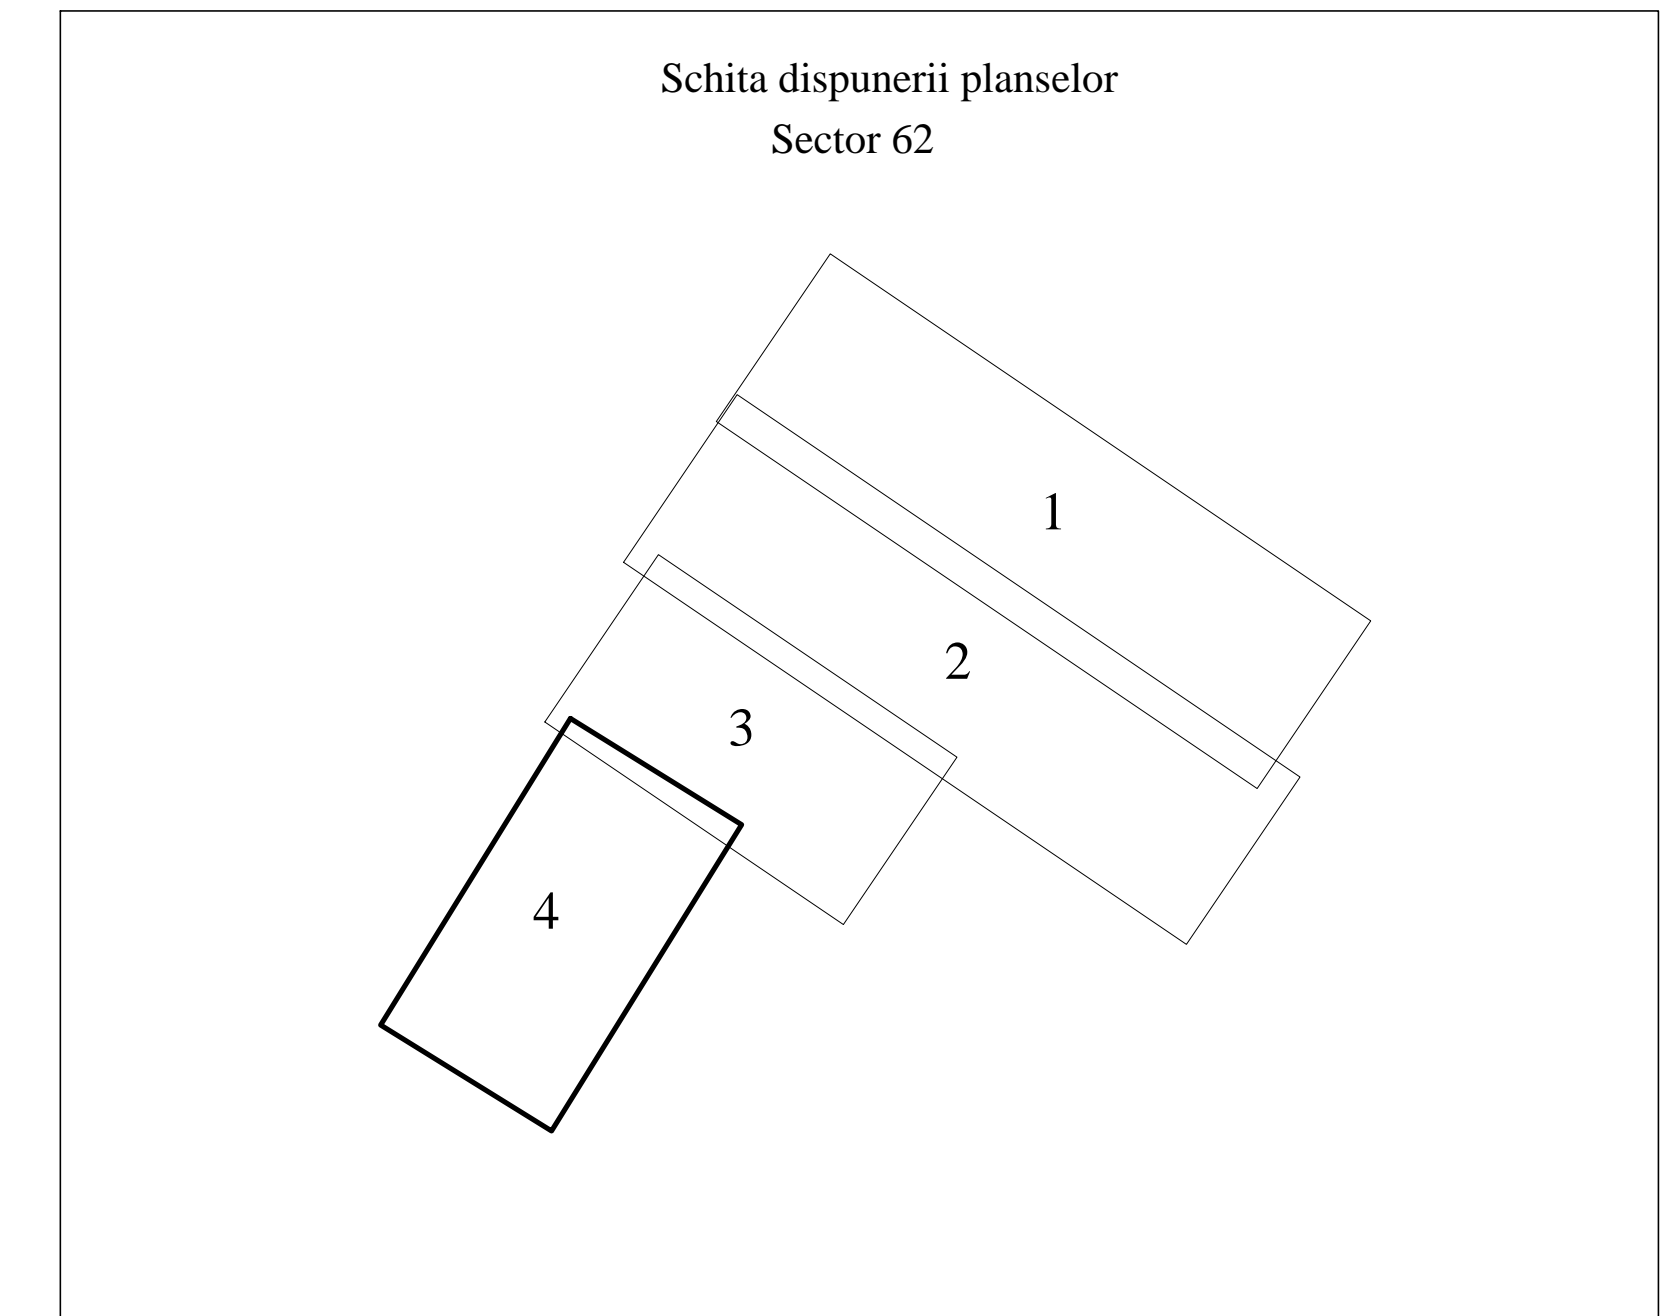

PLAN CADASTRAL
UAT MAGURELE, judetul ILFOV, Sector Cadastral nr. 62
Scara 1:1000
Sistem de proiectie STEREO 70
Plansa 4/4

LEGENDA

62	Numar sector cadastral
ILFOV	Judet
MAGURELE	UAT
UAT MAGURELE	Localitati
<i>Hc 259</i>	<i>Hidrografie</i>
PLAN CADASTRAL	Titlu
Sector cadastral nr. 62	Subtitluri, Sector cadastral
1:1000	Scara
3365	ID
	Limita UAT
	Limita sectoarelor cadastrale
	Limita imobil
	Limita constructii

Spre publicare

PRIMARIA UAT MAGURELE

S.C. GEODETIC SYSS S.R.L.

Data
02.2023