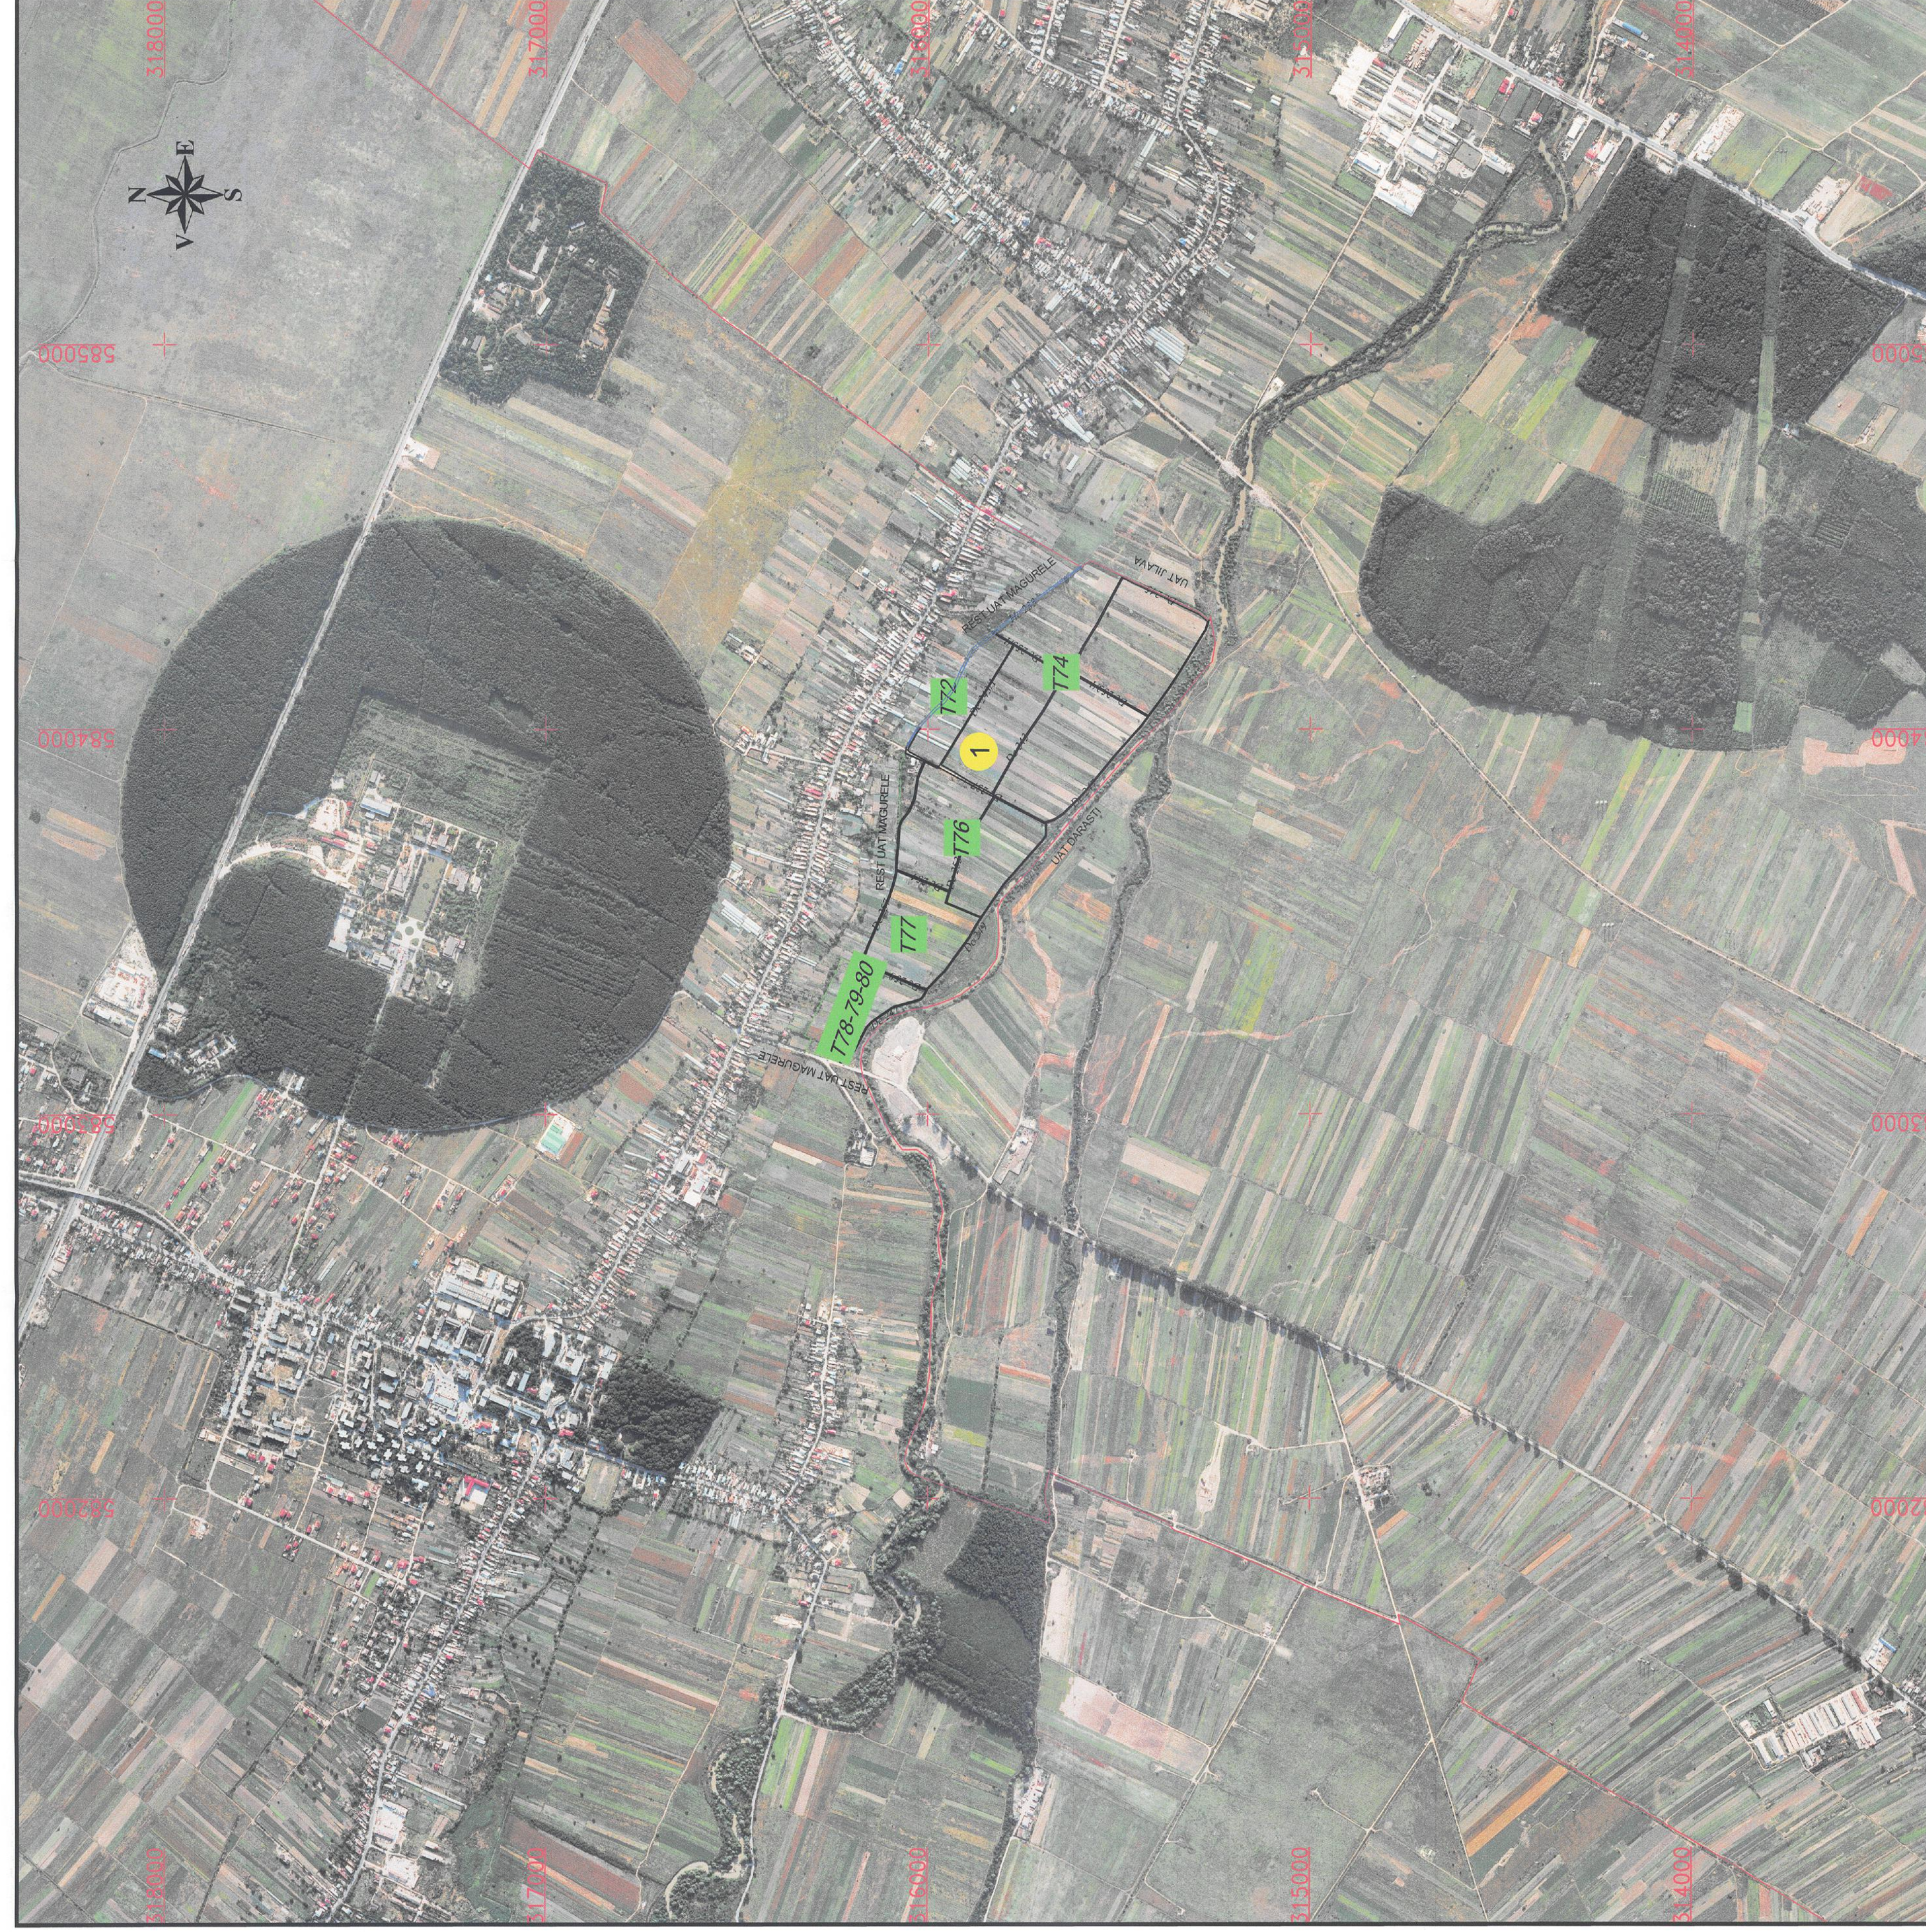

**PLAN CADASTRAL DE ANSAMBLU**  
**UAT MAGURELE, judetul ILFOV, Sector Cadastral nr. 1**  
 Scara 1:10000  
 Sistem de proiectie STEREO 70  
 Plansa 1/1

**LEGENDĂ**

1	Numar sector cadastral
ILFOV	Judet
MAGURELE	UAT
UAT Magurele	Localitati
JC-232	Hidrografie
PLAN CADASTRAL	Titlu
Sector cadastral nr. 1	Subtitlu, Sector cadastral
1:10000	Scara
	Linia UAT
	Linia sectoarelor cadastrale

Spre publicare

PRIMARIA UAT MAGURELE

Realizarea lucrarilor sistematice de cadastru pe sectoare cadastrale in vederea inscrierii in cartea funciara finantata de Agentia Nationala de Cadastru si Publicitate Imobiliara