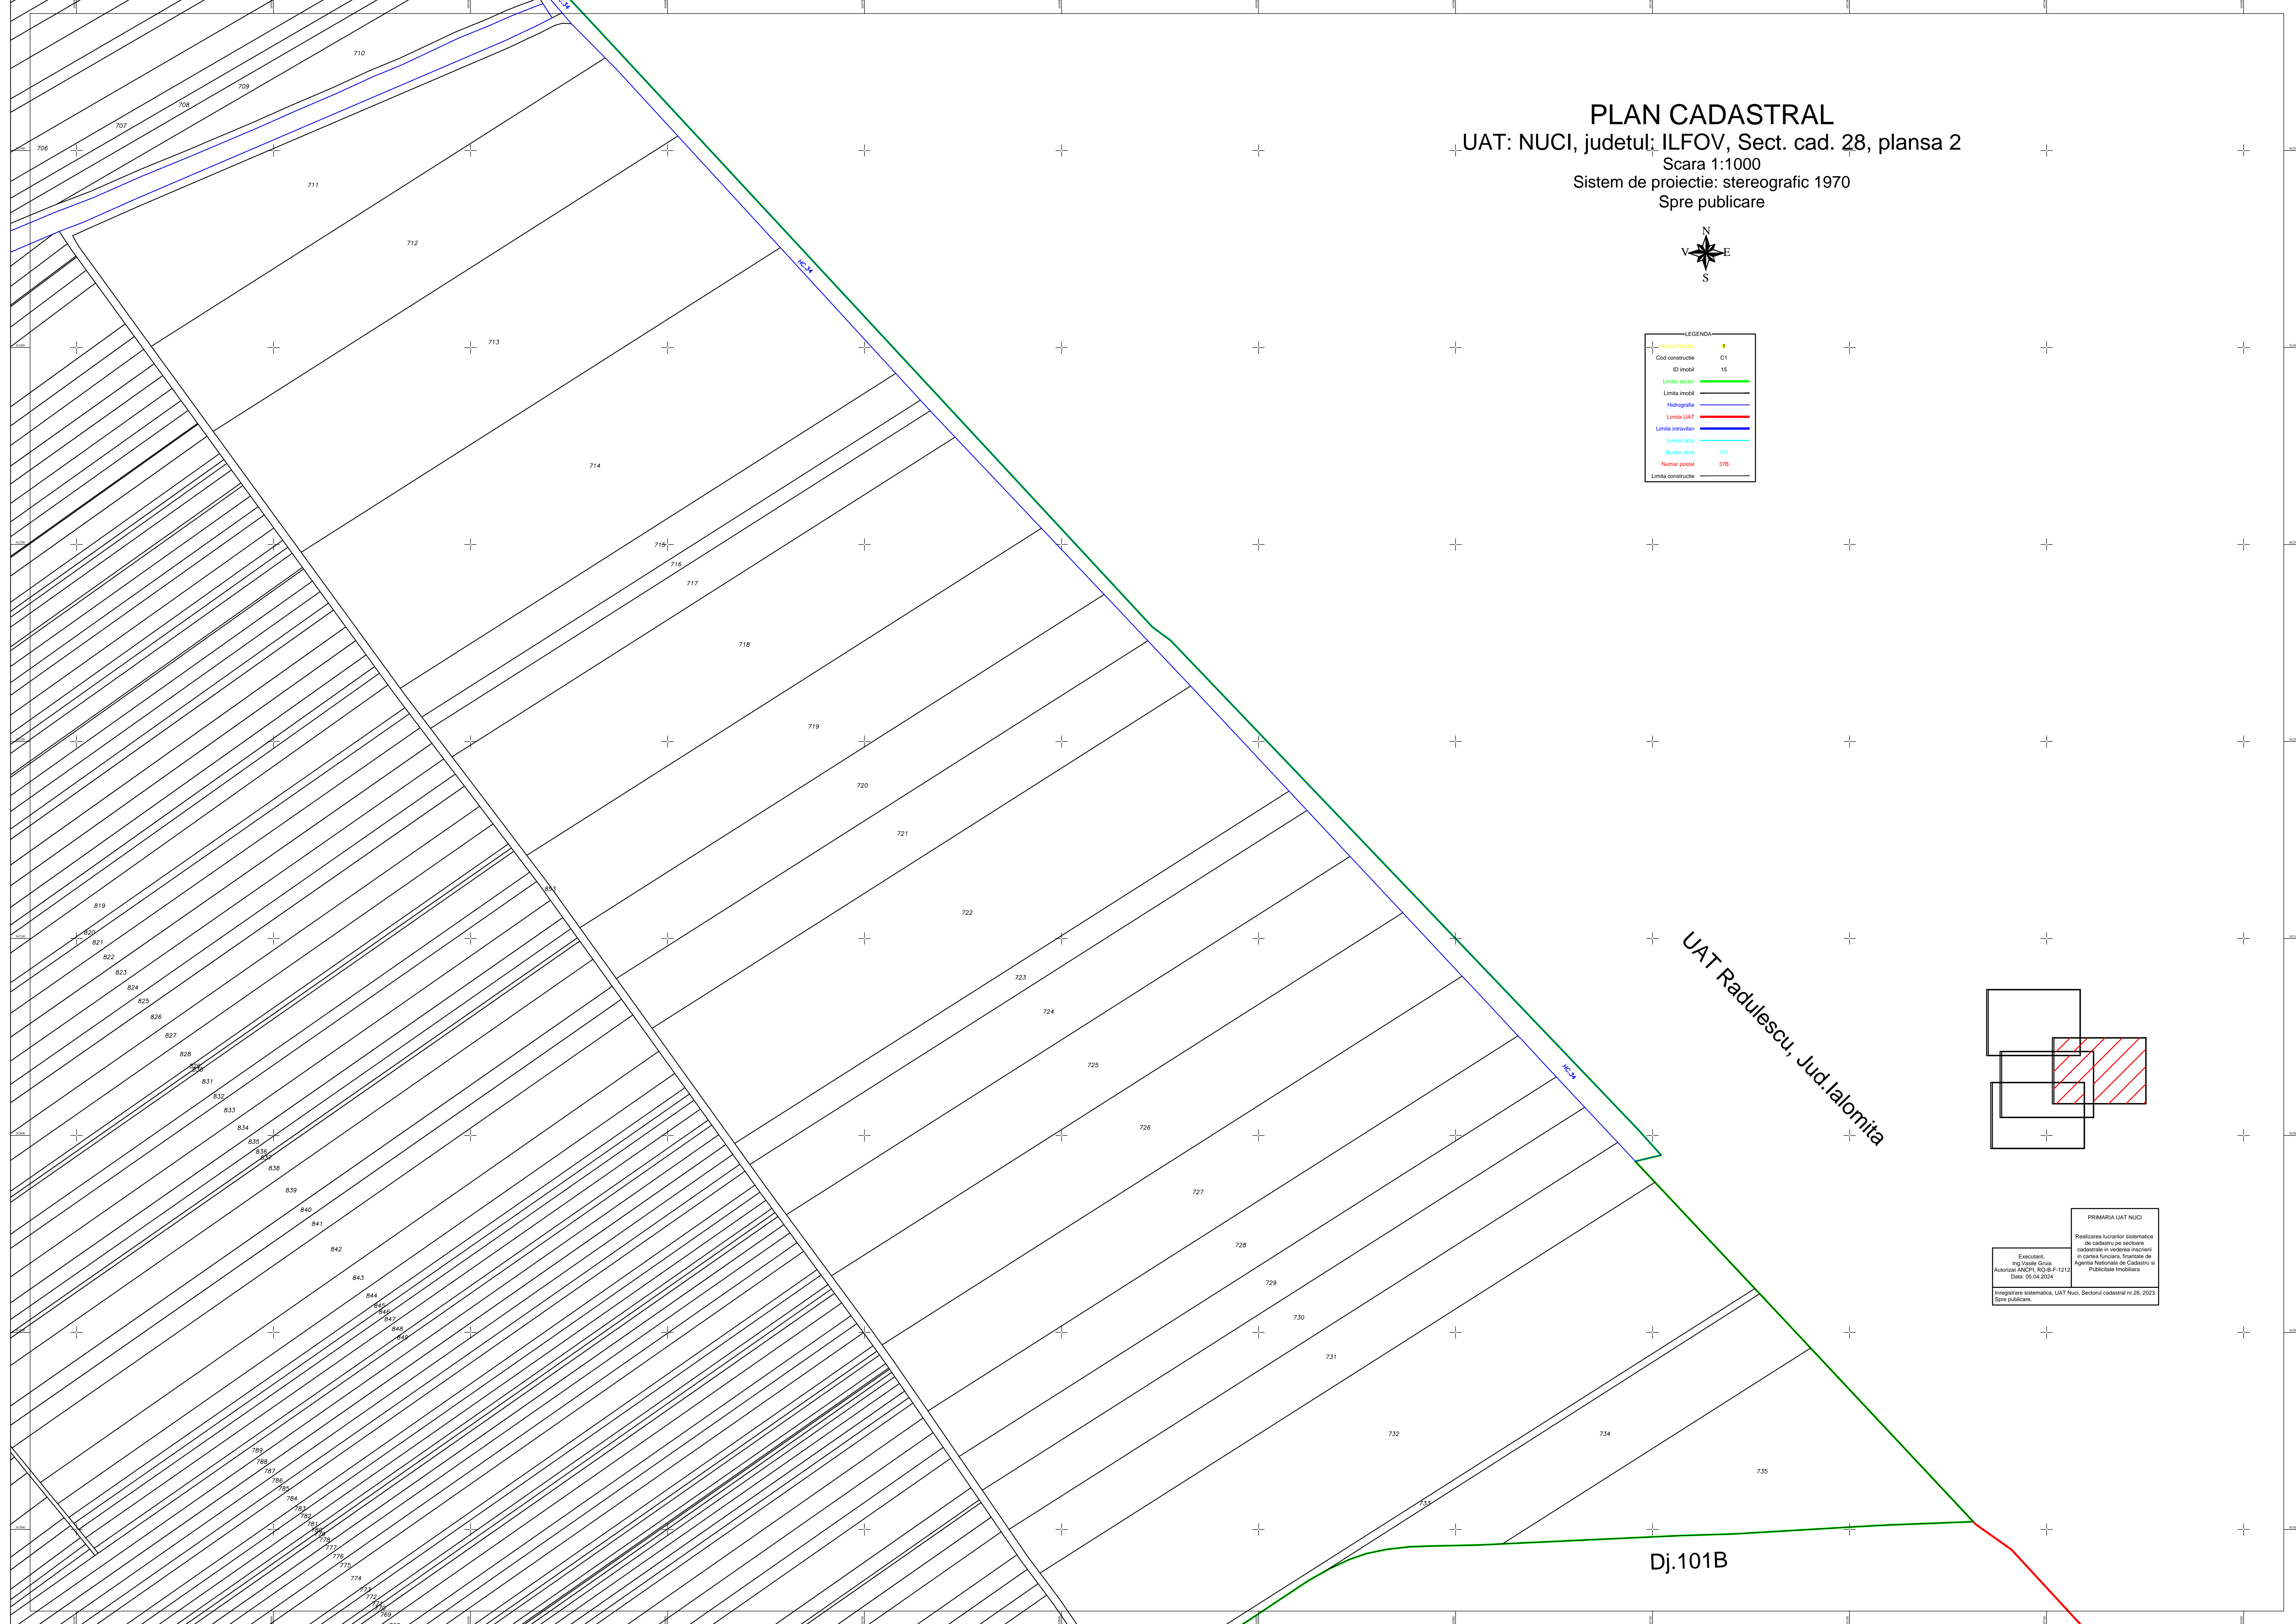

PLAN CADASTRAL
UAT: NUCI, judetul: ILFOV, Sect. cad. 28, plansa 2
Scara 1:1000
Sistem de proiectie: stereografic 1970
Spre publicare

LEGENDA	
Numar sector	15
Cod constructie	C1
ID Imobil	15
Limita sector	—
Limita imobil	—
Hidrografie	—
Limita UAT	—
Limita intravilan	—
Limita terita	—
Numar terita	101
Numar postal	378
Limita constructie	—

UAT Radulescu, Jud. Ialomita

Dj.101B