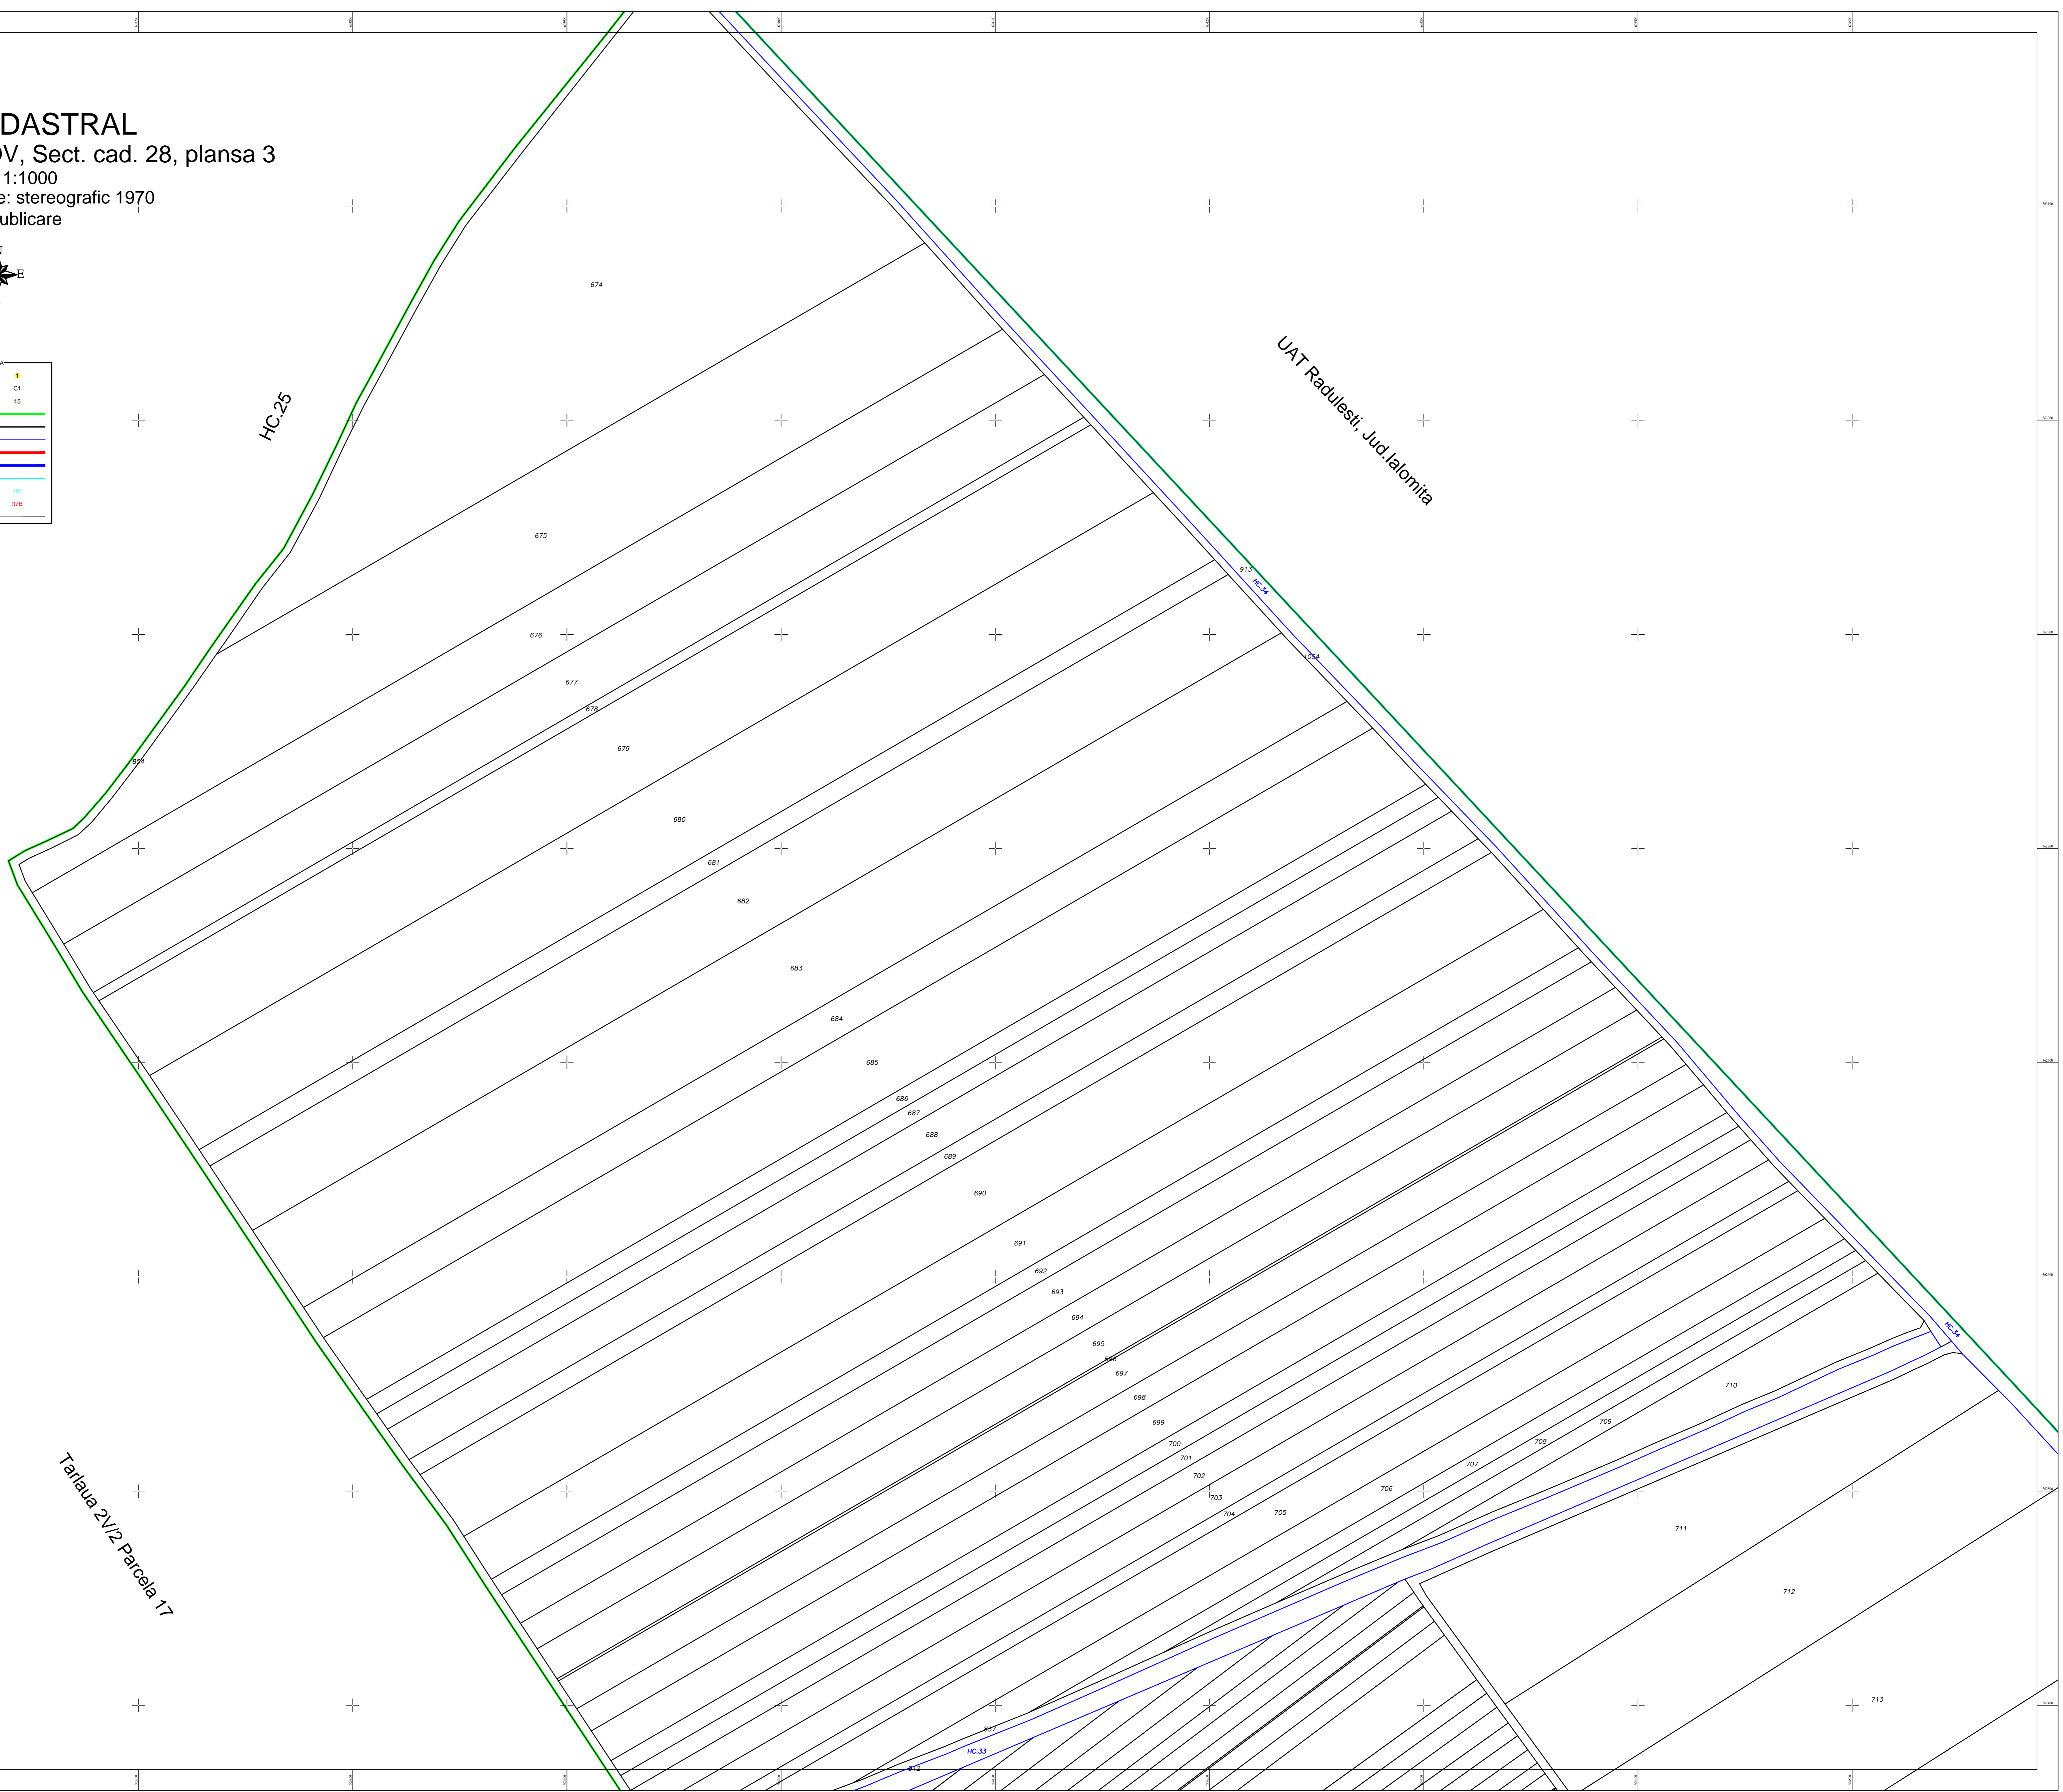

PLAN CADASTRAL
UAT: NUCI, judetul: ILFOV, Sect. cad. 28, planşa 3
Scara 1:1000
Sistem de proiectie: stereografic 1970
Spre publicare

LEGENDA	
Numar Sector	15
Cod constructie	C1
ID imobil	15
Limita sector	—
Limita imobil	—
Hidrografe	—
Limita UAT	—
Limita intravilan	—
Limita carti	—
Numar carti	01
Numar postal	378
Limita constructie	—

Taraba 2/2 Parcela 17