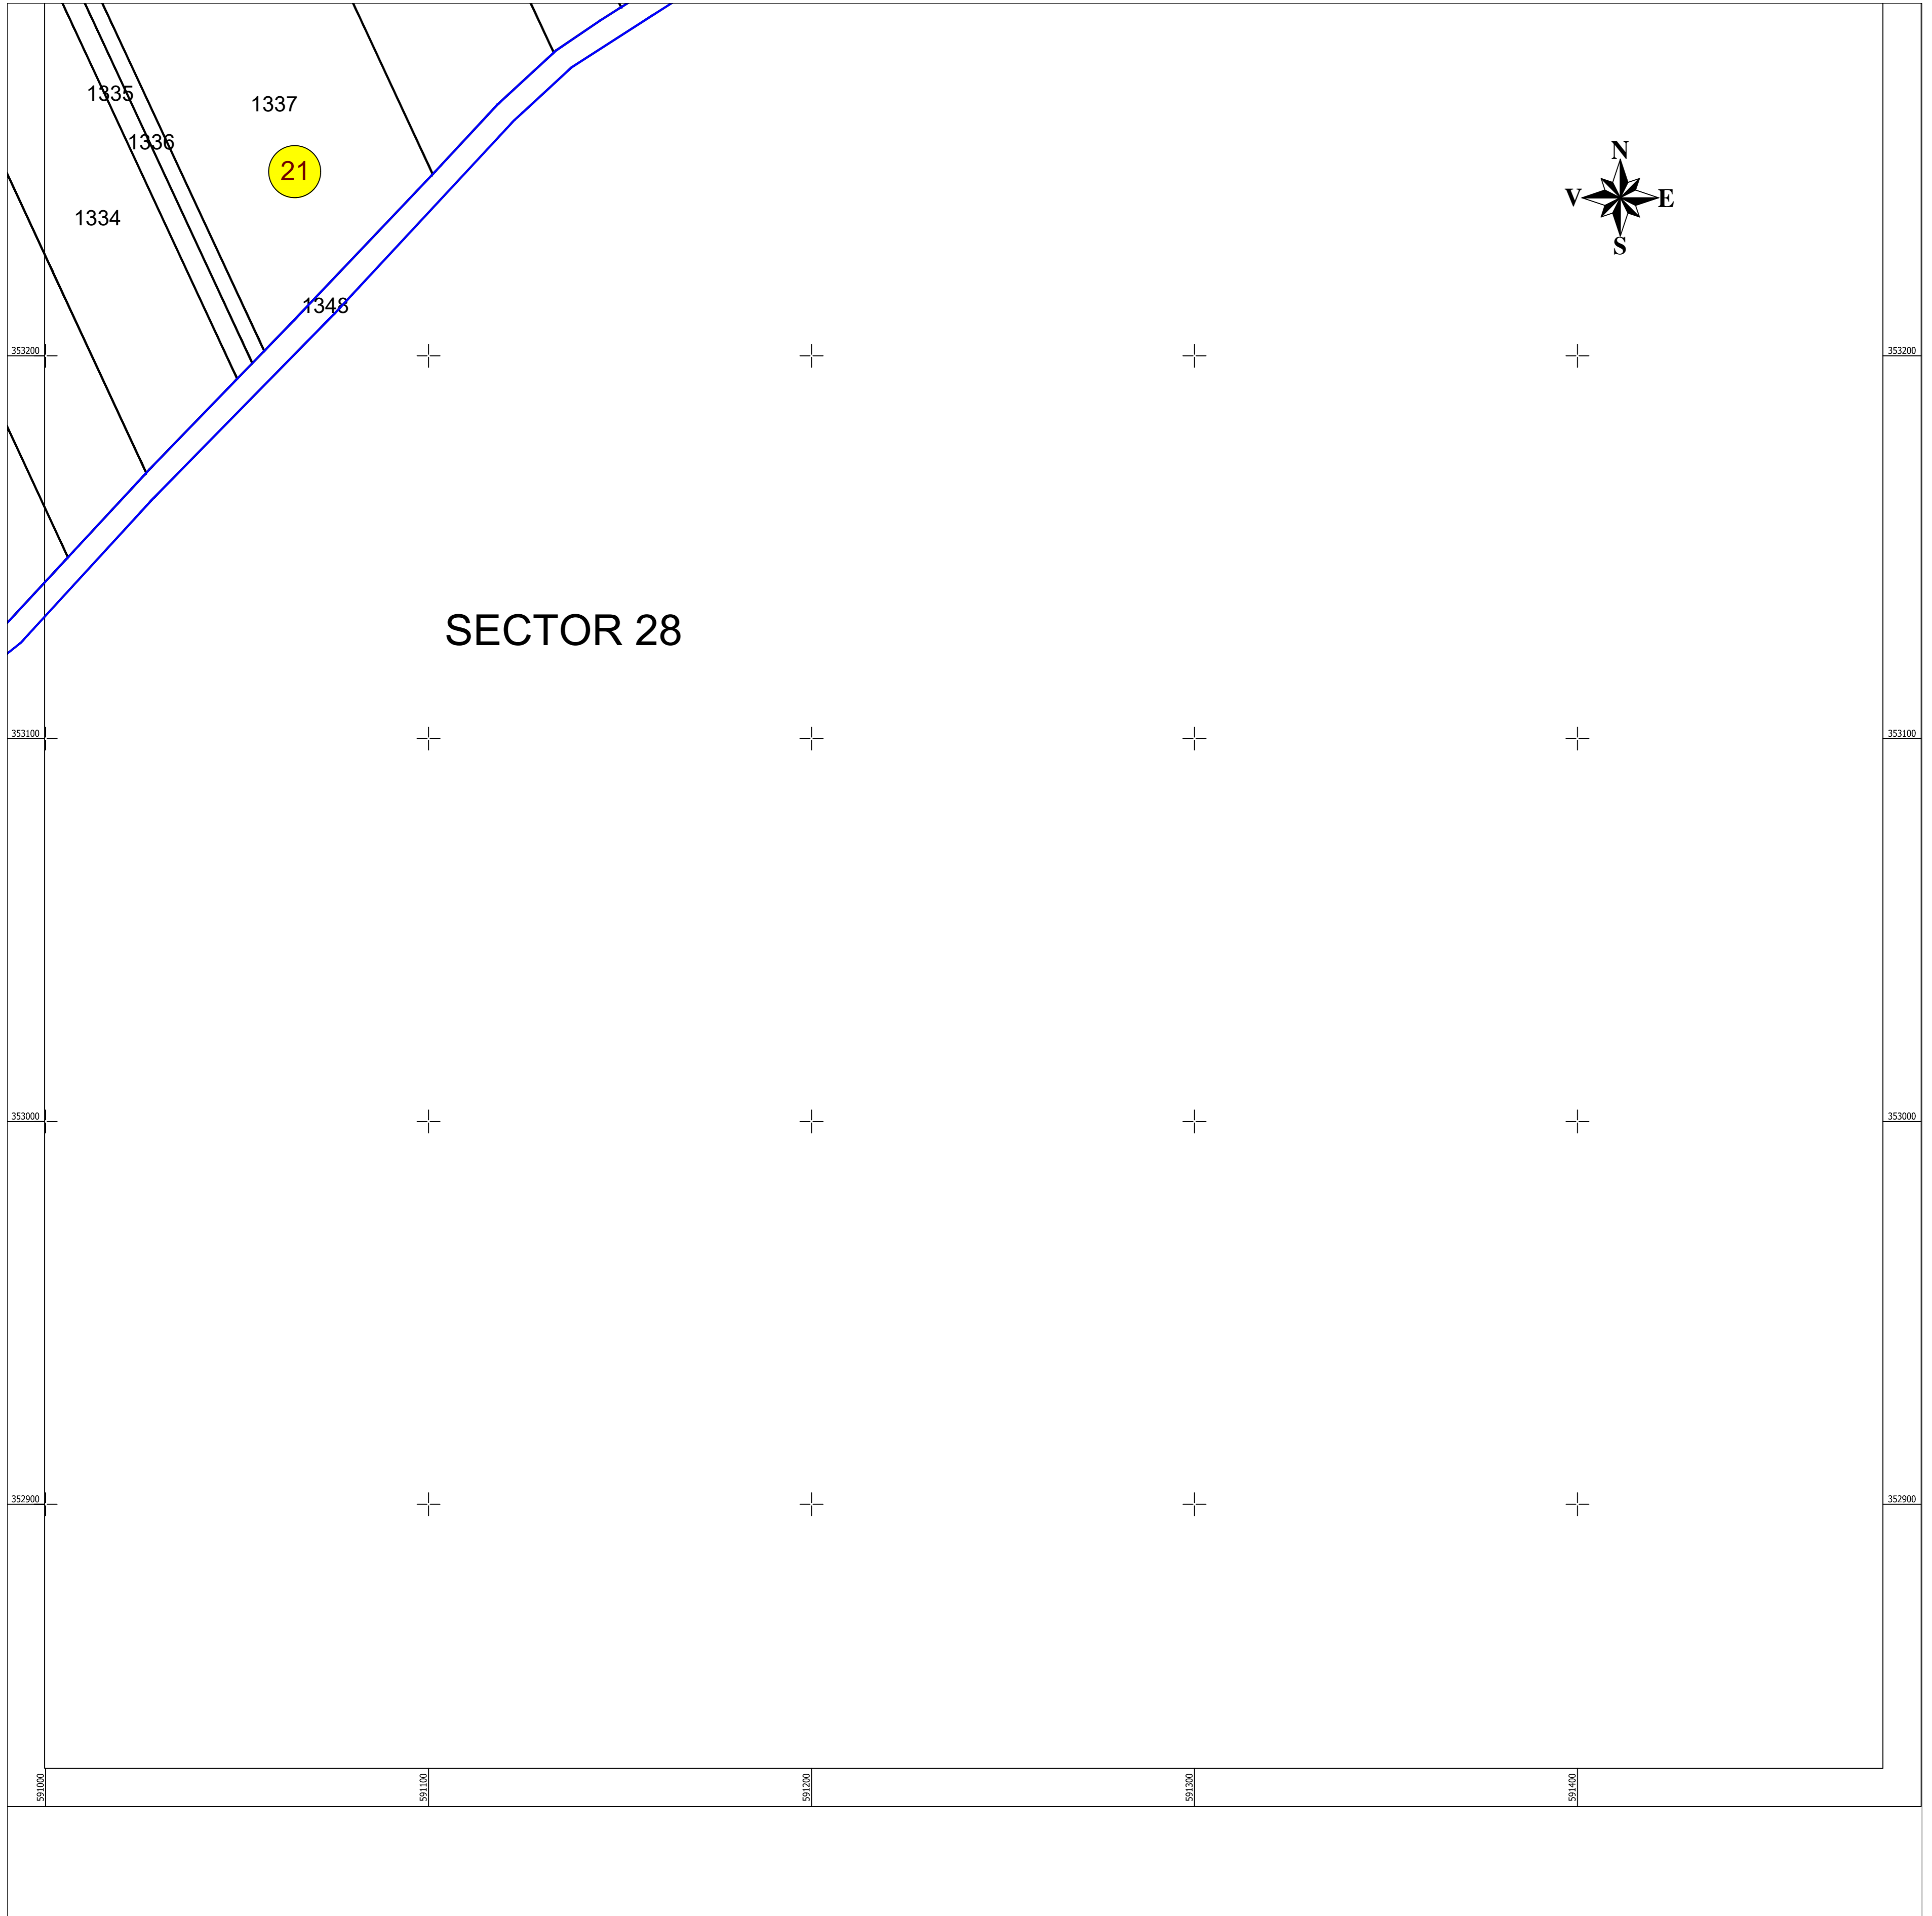

**PLAN CADASTRAL**  
**UAT SNAGOV, judetul ILFOV**  
 Scara 1:1000  
 Sistem de proiectie STEREO 70  
 Plansa 11/14

**Schita dispunerii planselor**

**LEGENDĂ**

⊗	Numar postal
21	Numar sector cadastral
ILFOV	Judet
SNAGOV	UAT
GHERMANESTI	Localitati
PLAN CADASTRAL	Titlu
Setor cadastral nr. 31	Subtitluri, Sector cadastral
1:1000	Scara
1092	ID
<span style="color: green;">—</span>	Limita sectoarelor cadastrale
<span style="color: blue;">—</span>	Limita intravilan
<span style="color: black;">—</span>	Limita imobil
<span style="color: black;">—</span>	Limita constructiilor cu caracter permanent
<span style="color: blue;">—</span>	Hidrografie

Documente spre publicare

ANCP

**Servicii de înregistrare sistematică în Sistemul Integrat de Cadastru și Carte Funciară a imobilelor situate în UAT SNAGOV, jud. Ilfov**

PEA MIHAIL G.  
 NECULAI-ALEXANDRU  
 INGINER GEODEZ  
 AUTORIZAT  
 Data: 03.2024