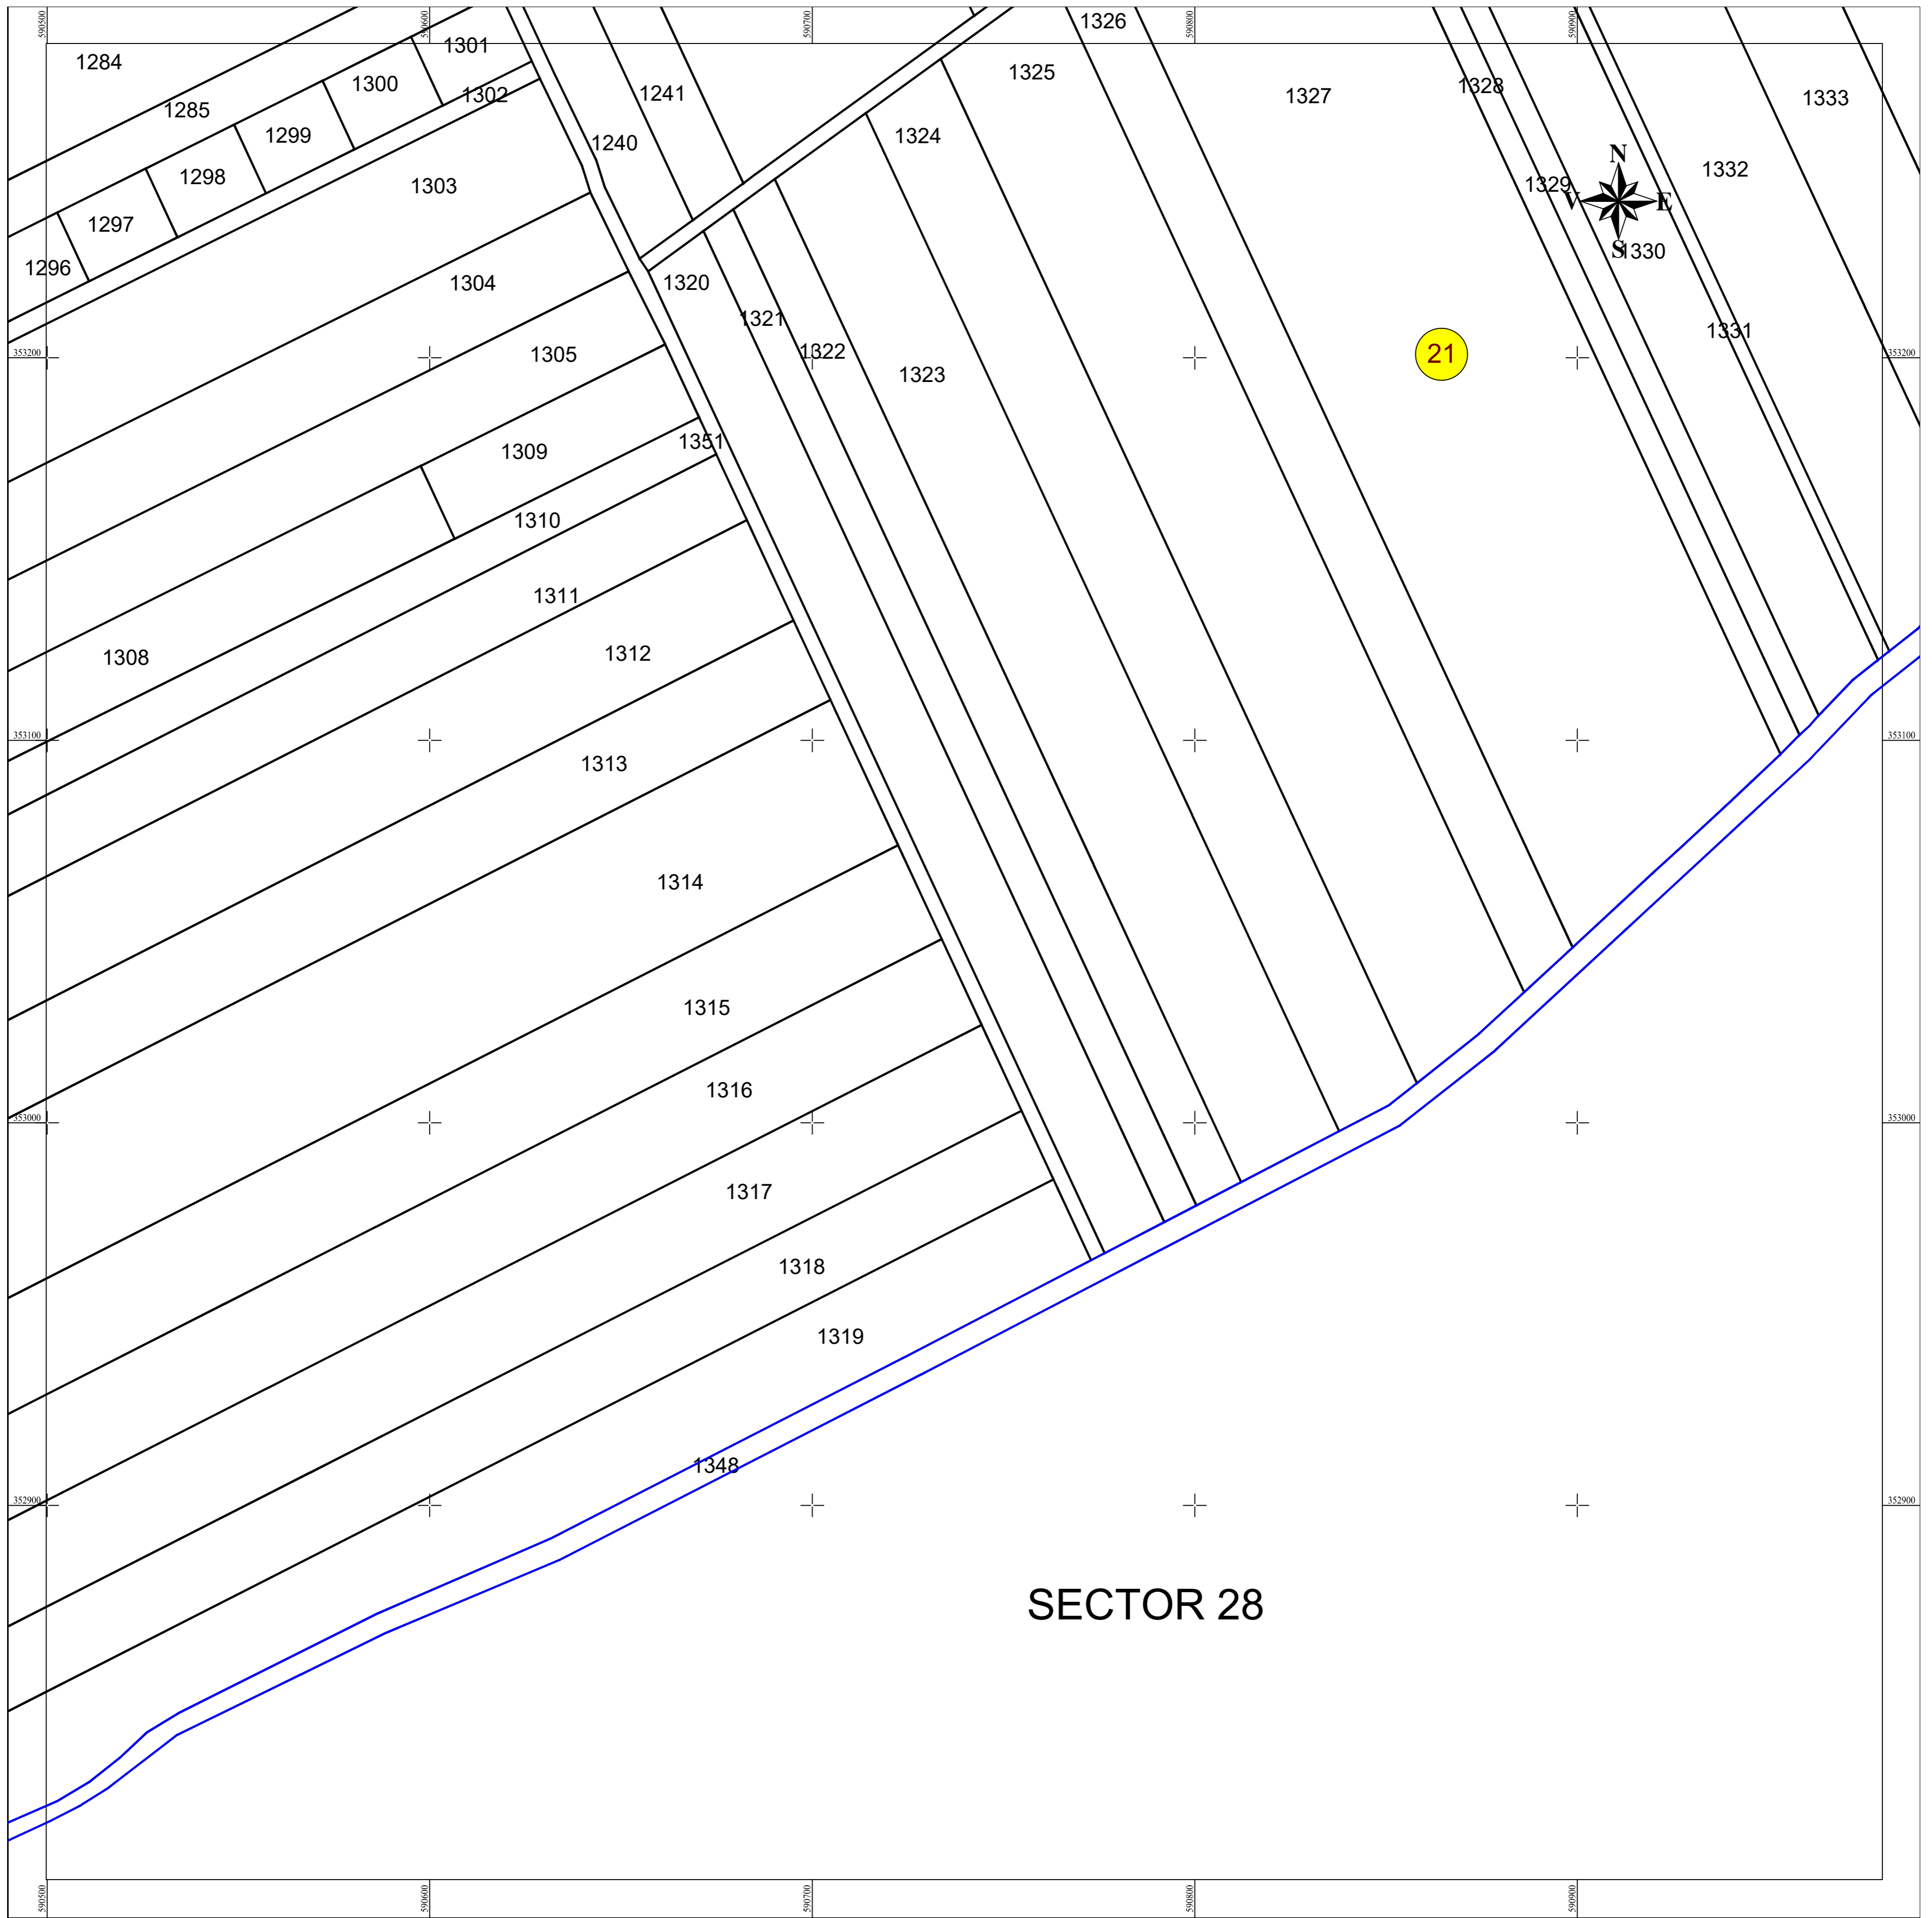

# PLAN CADASTRAL

## UAT SNAGOV, judetul ILFOV

Scara 1:1000

### Plansa 12/14

**SECTOR 28**

**Schita dispunerii planșelor**

**LEGENDĂ**

	Numar postal
	Numar sector cadastral
ILFOV	Judet
SNAGOV	UAT
GHERMANESTI	Localitati
PLAN CADASTRAL	Titlu
Sector cadastral nr. 31	Subtitluri, Sector cadastral
1:1000	Scara
1092	ID
	Limita sectoarelor cadastrale
	Limita intravilan
	Limita imobil
	Limita constructiilor cu caracter permanent
	Hidrografie