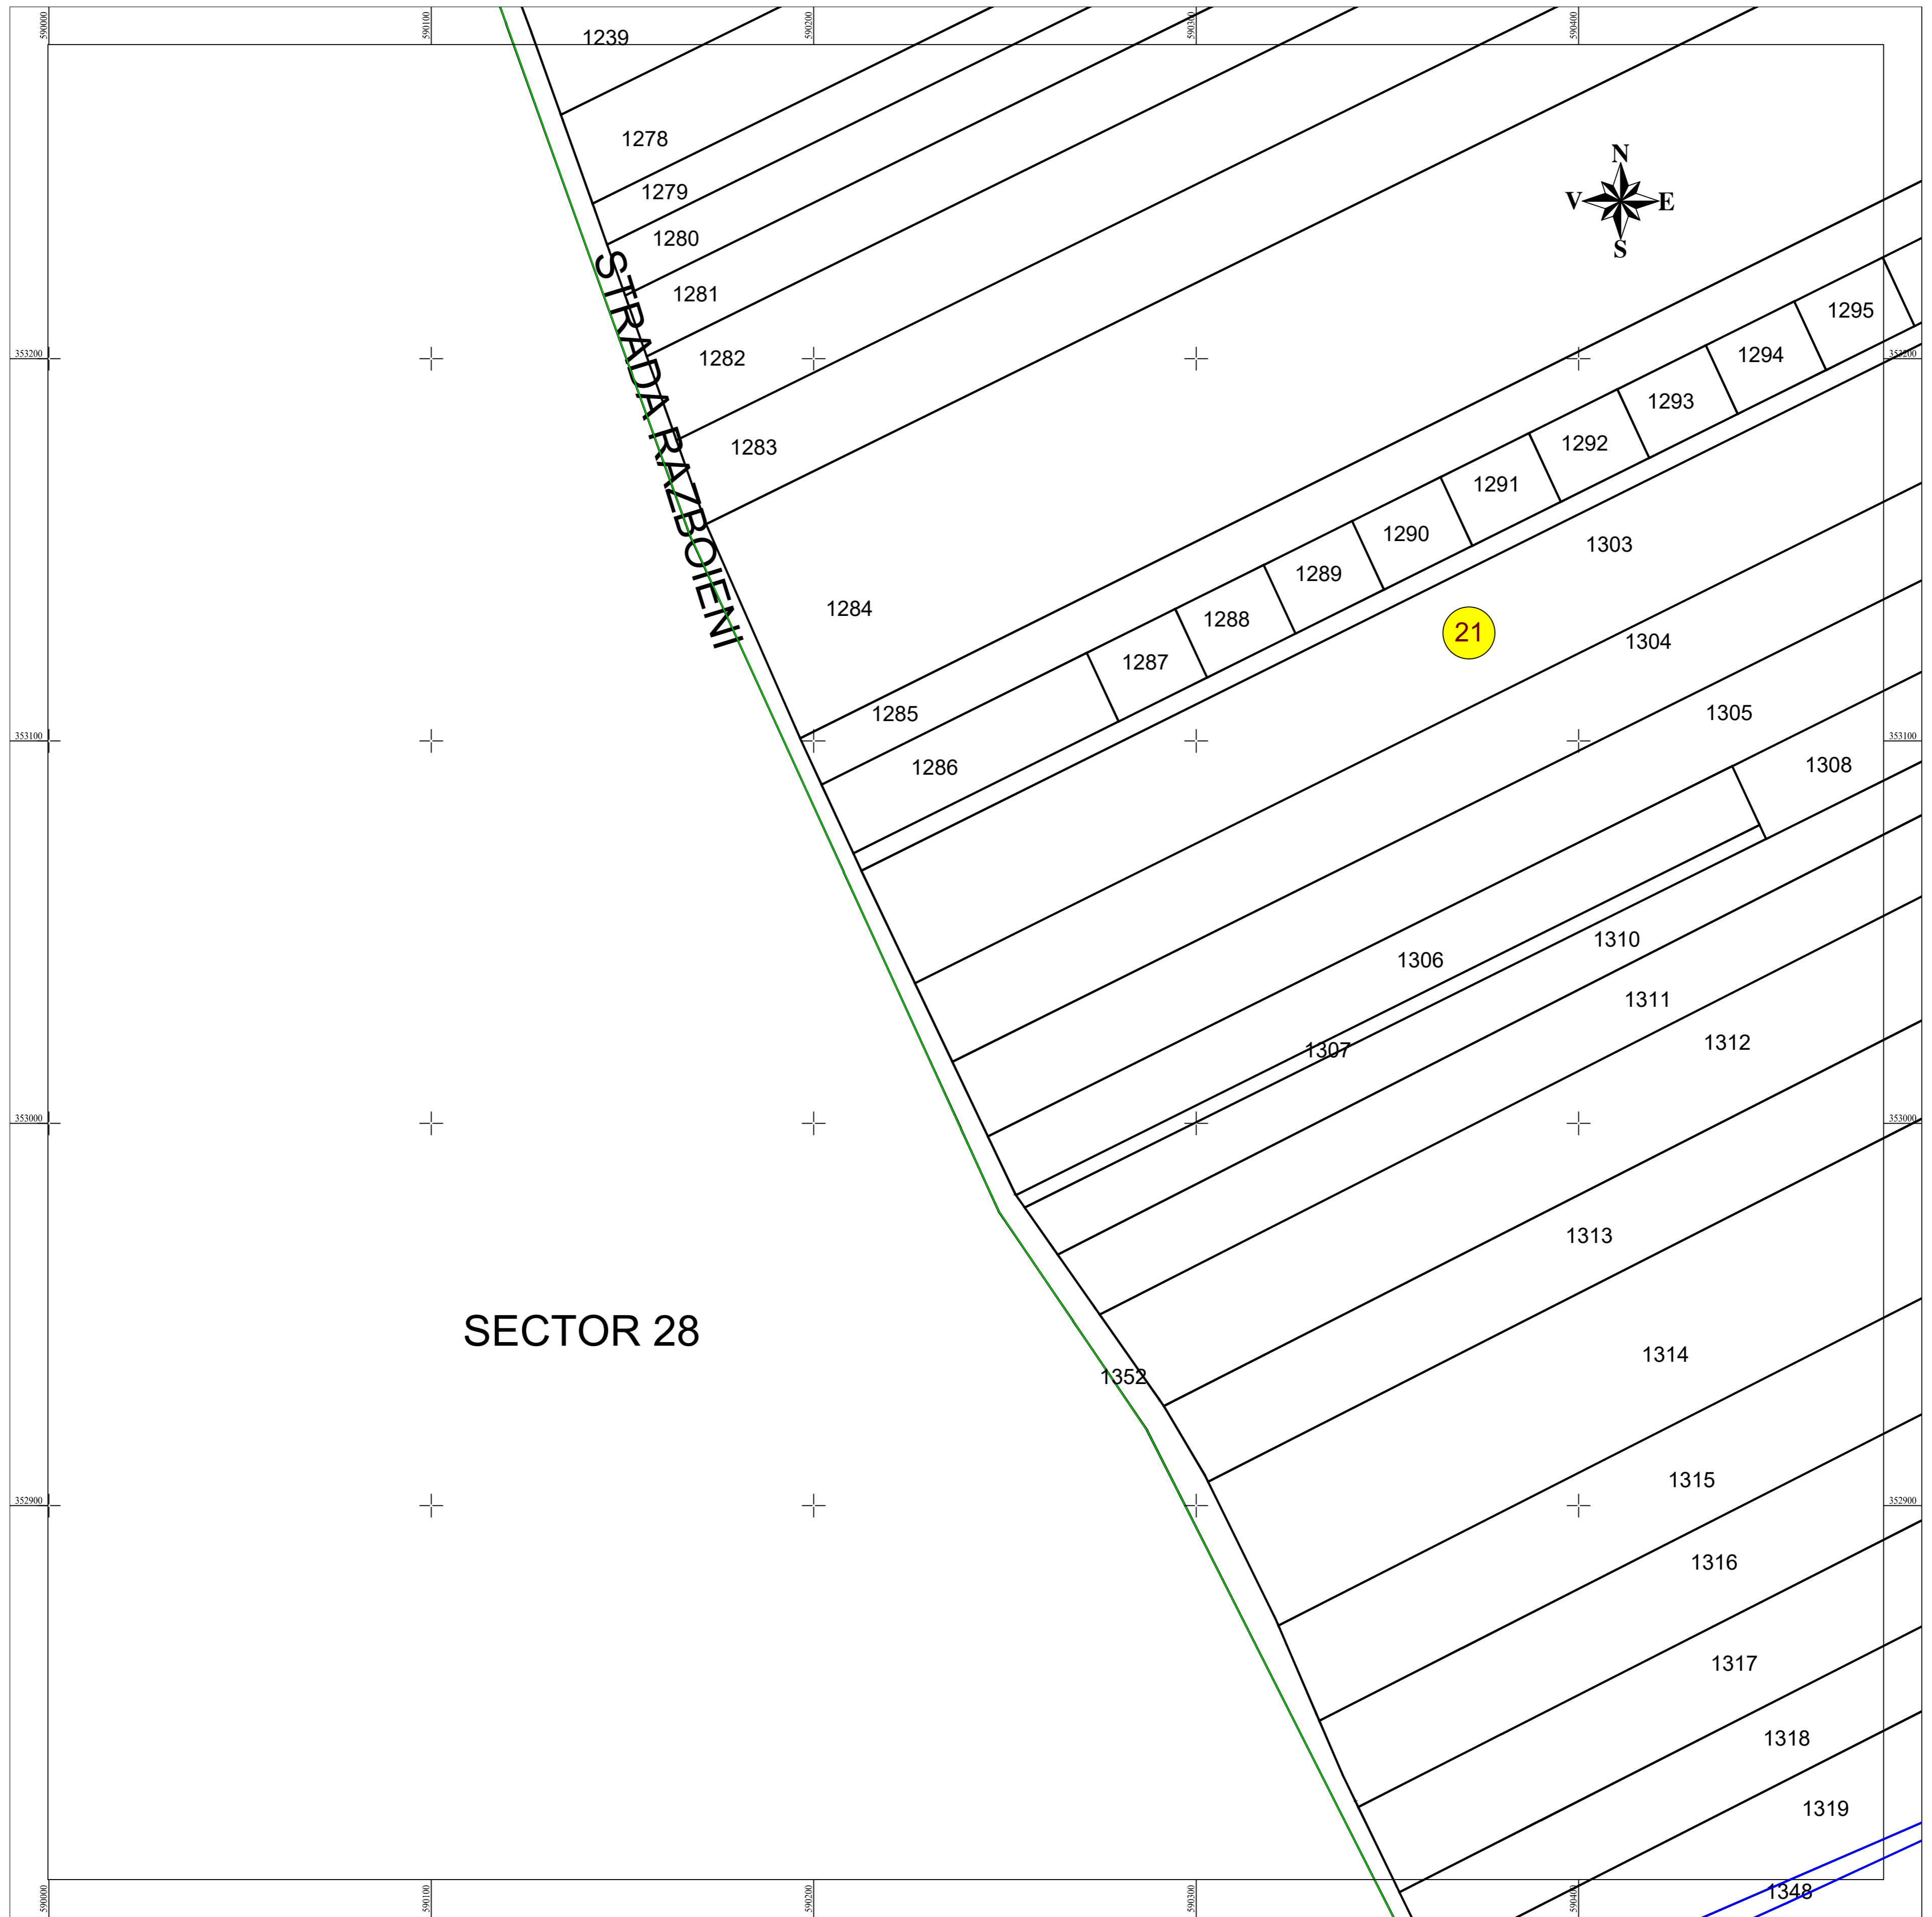

PLAN CADASTRAL
 UAT SNAGOV, judetul ILFOV
 Scara 1:1000
 Sistem de proiectie STEREO 70
 Plansa 13/14

Schita dispunerii planselor

LEGENDĂ

Ⓜ	Numar postal
21	Numar sector cadastral
ILFOV	Judet
SNAGOV	UAT
GHERMANESTI	Localitati
PLAN CADASTRAL	Titlu
Sector cadastral nr. 31	Subtitluri, Sector cadastral
1:1000	Scara
1092	ID
—	Limita sectoarelor cadastrale
—	Limita intravilan
—	Limita imobil
—	Limita constructiilor cu caracter permanent
—	Hidrografie

Documente spre publicare

ANCPI

**Servicii de înregistrare sistematică în
Sistemul Integrat de Cadastru și Carte
Funciară a imobilelor situate în UAT
SNAGOV, jud. Ilfov**

PEA MIHAIL G.
NECULAI-ALEXANDRU
INGINER GEODEZ
AUTORIZAT
Data: 03.2024