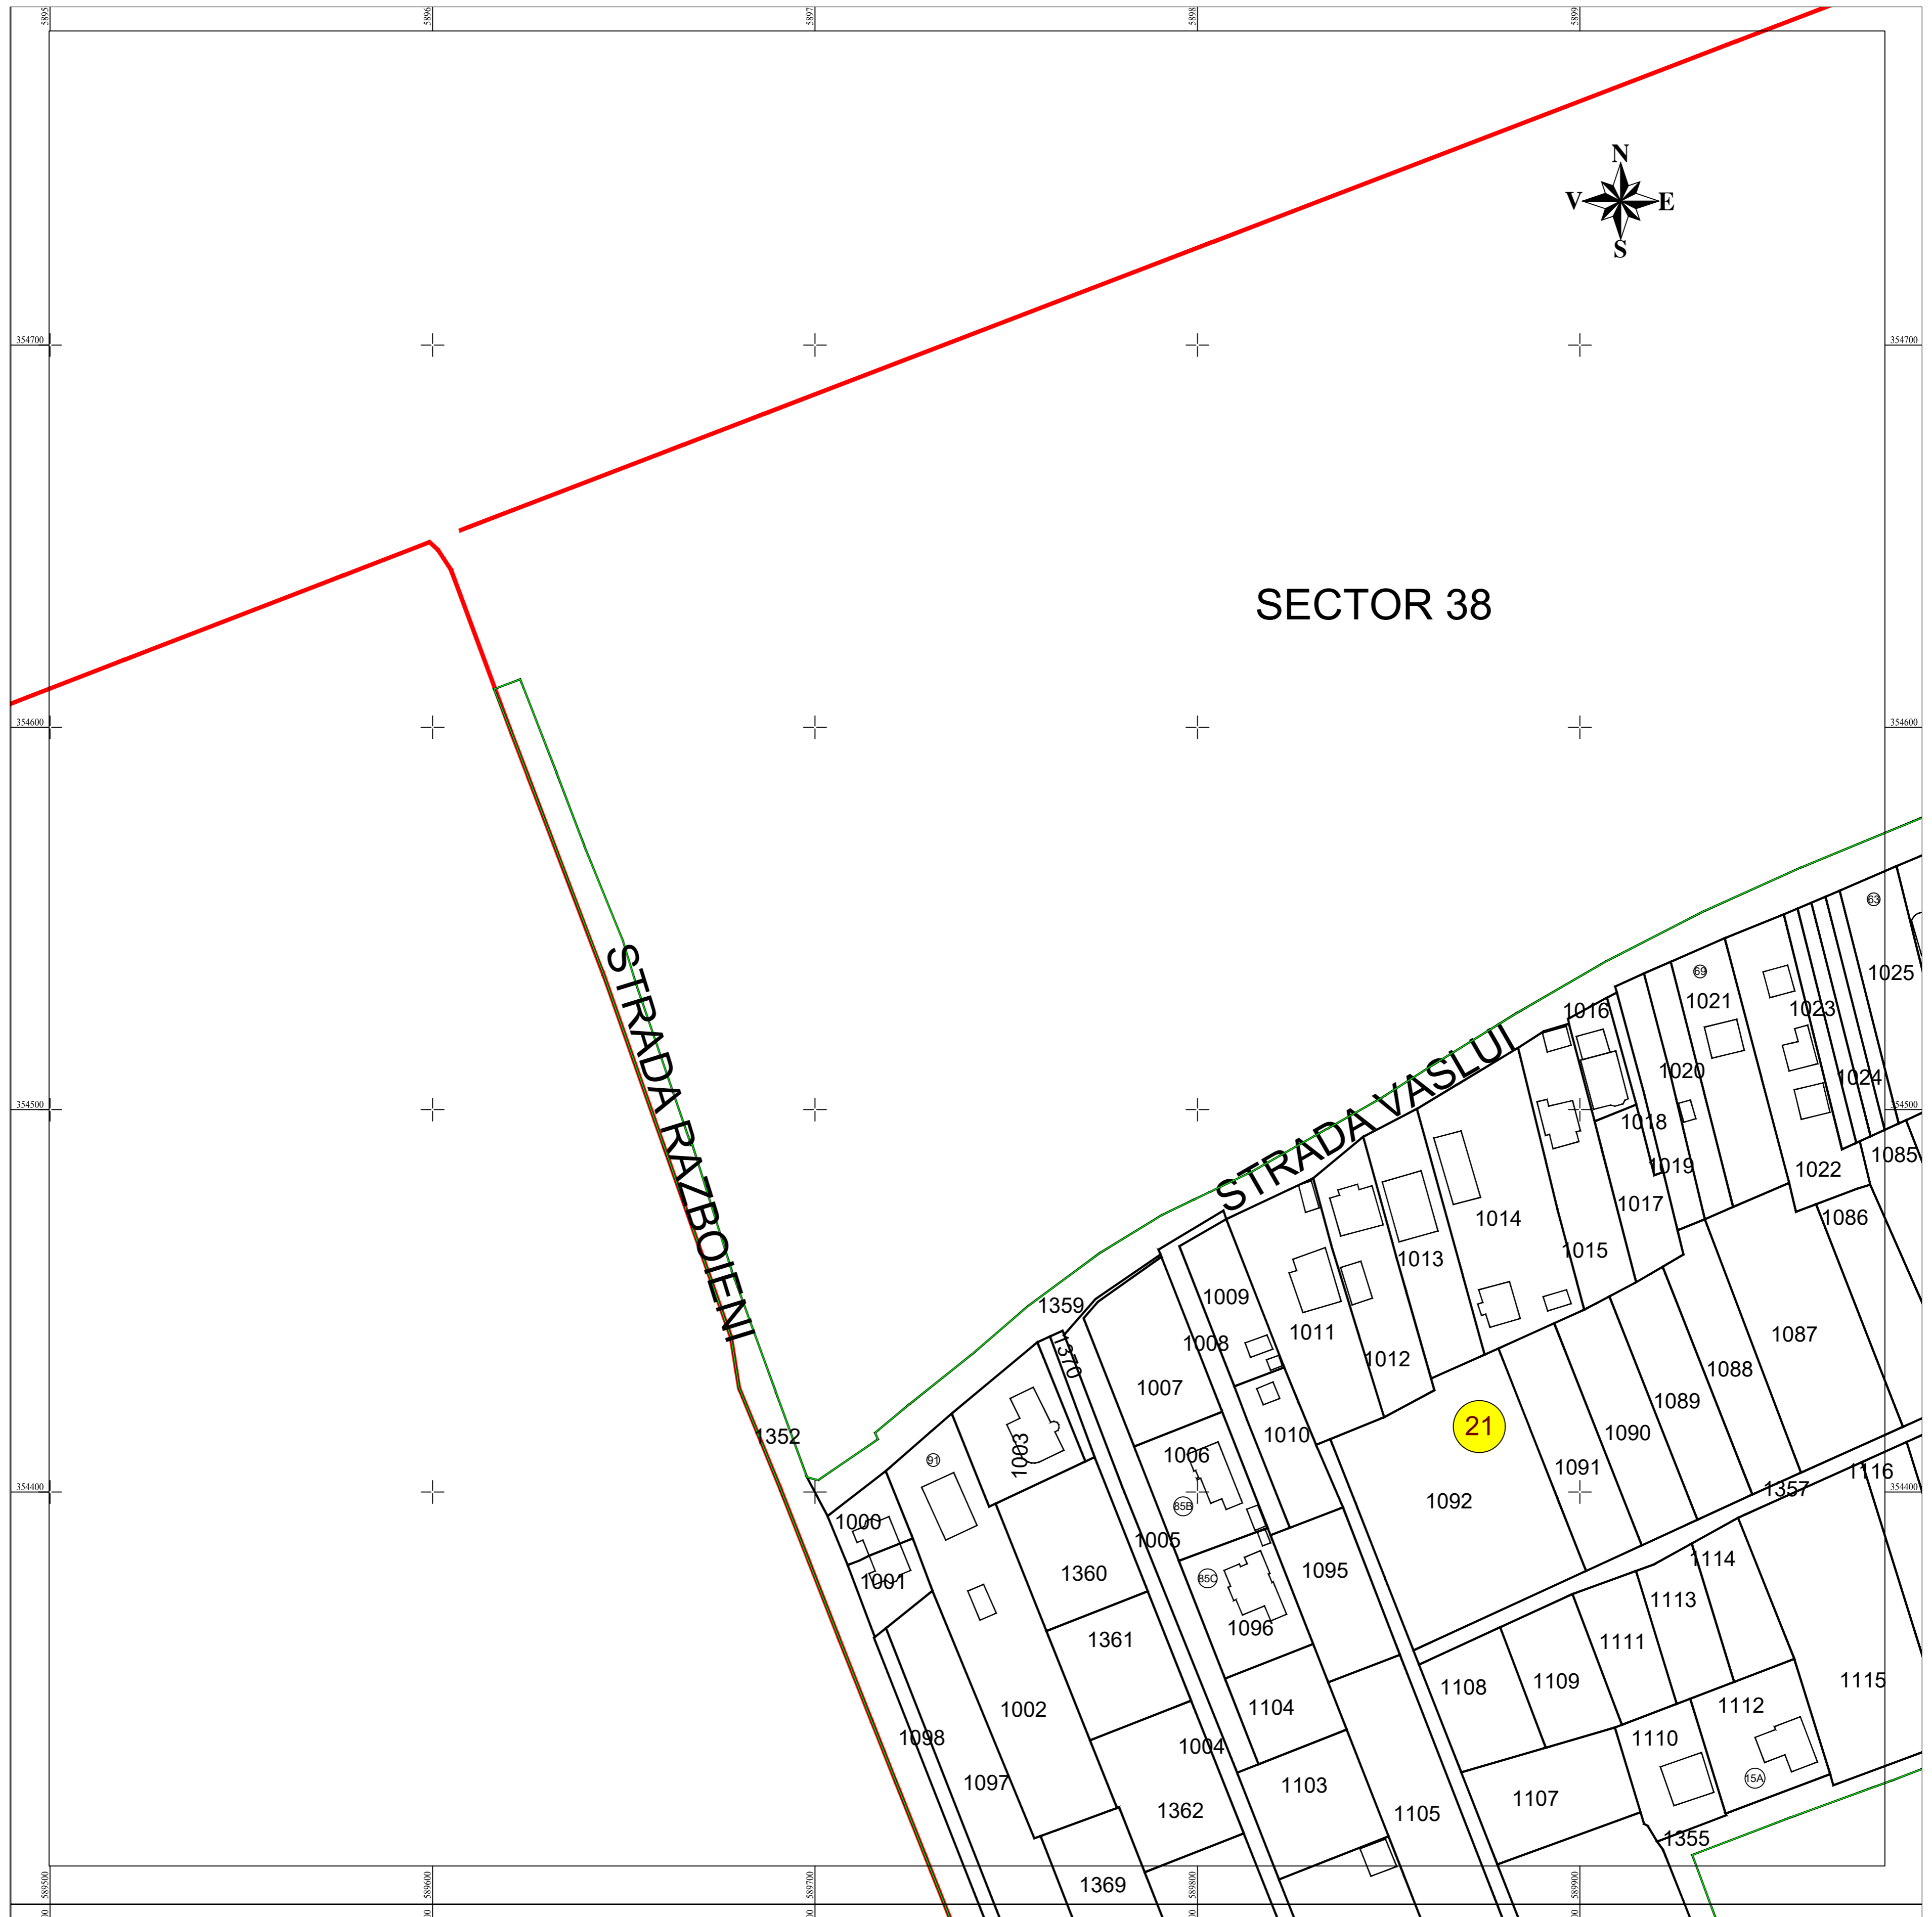

PLAN CADASTRAL

UAT SNAGOV, judetul ILFOV

Scara 1:1000
Sistem de proiectie STEREO 70
Plansa 1/14

Schita dispunerii planselor

LEGENDĂ

Ⓢ	Numar postal
21	Numar sector cadastral
ILFOV	Judet
SNAGOV	UAT
GHERMANESTI	Localitati
PLAN CADASTRAL	Titlu
Sector cadastral nr. 31	Subtitluri, Sector cadastral
1:1000	Scara
1092	ID
	Limita sectoarelor cadastrale
	Limita intravilan
	Limita imobil
	Limita constructiilor cu caracter permanent

Documente spre publicare

ANCP

Serviciu de înregistrare sistematică în Sistemul Integrat de Cadastru și Carte Funciară a imobilelor situate în UAT SNAGOV, jud. Ilfov

PFA MIHAIL G.
NECULAI-ALEXANDRU
INGINER GEODEZ
AUTORIZAT
Data: 03.2024