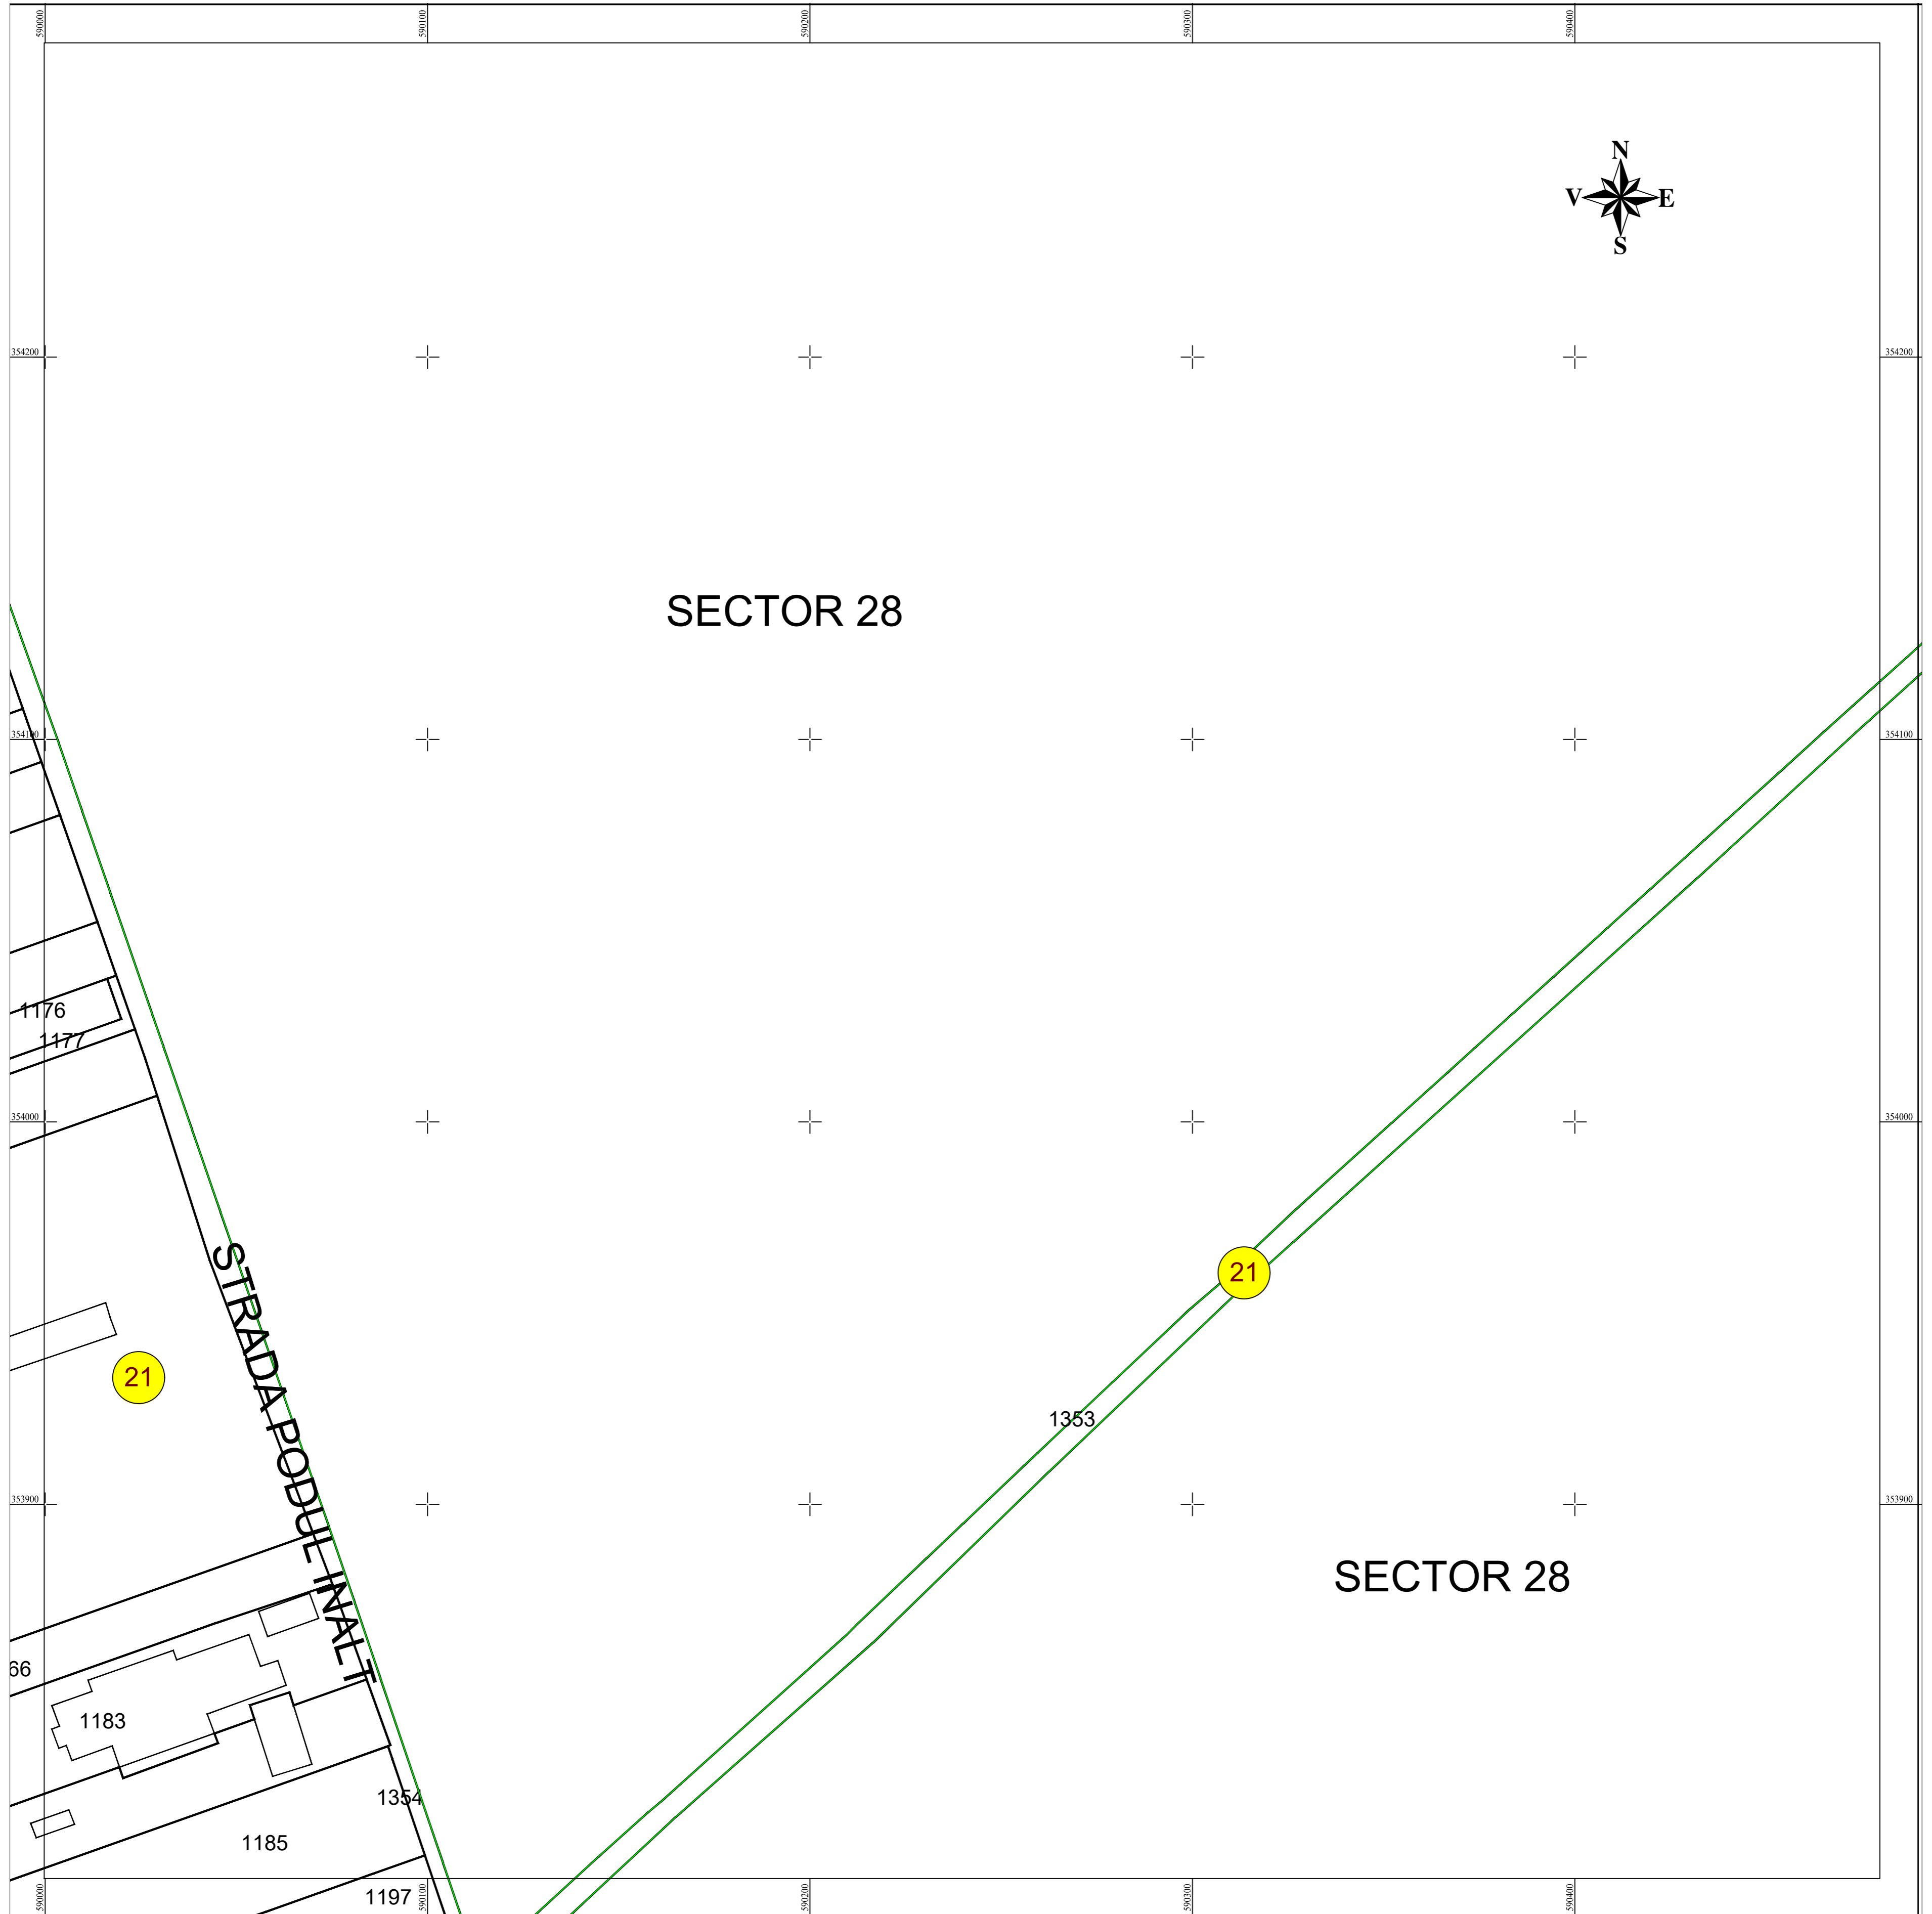

PLAN CADASTRAL
 UAT SNAGOV, judetul ILFOV
 Scara 1:1000
 Sistem de proiectie STEREO 70
 Plansa 5/14

Schita dispunerii planșelor

LEGENDĂ

③	Numar postal
21	Numar sector cadastral
ILFOV	Judet
SNAGOV	UAT
GHERMANESTI	Localitati
PLAN CADASTRAL	Titlu
Sector cadastral nr. 31	Subtitluri, Sector cadastral
1:1000	Scara
1092	ID
— (green)	Limita sectoarelor cadastrale
— (blue)	Limita intravilan
— (black)	Limita imobil
— (grey)	Limita constructiilor cu caracter permanent

Documente spre publicare

ANCP

**Servicii de înregistrare sistematică în
Sistemul Integrat de Cadastru și Carte
Funciară a imobilelor situate în UAT
SNAGOV, jud. Ilfov**

PEA MIHAIL G.
NECULAI-ALEXANDRU
INGINER GEODEZ
AUTORIZAT
Data: 03.2024