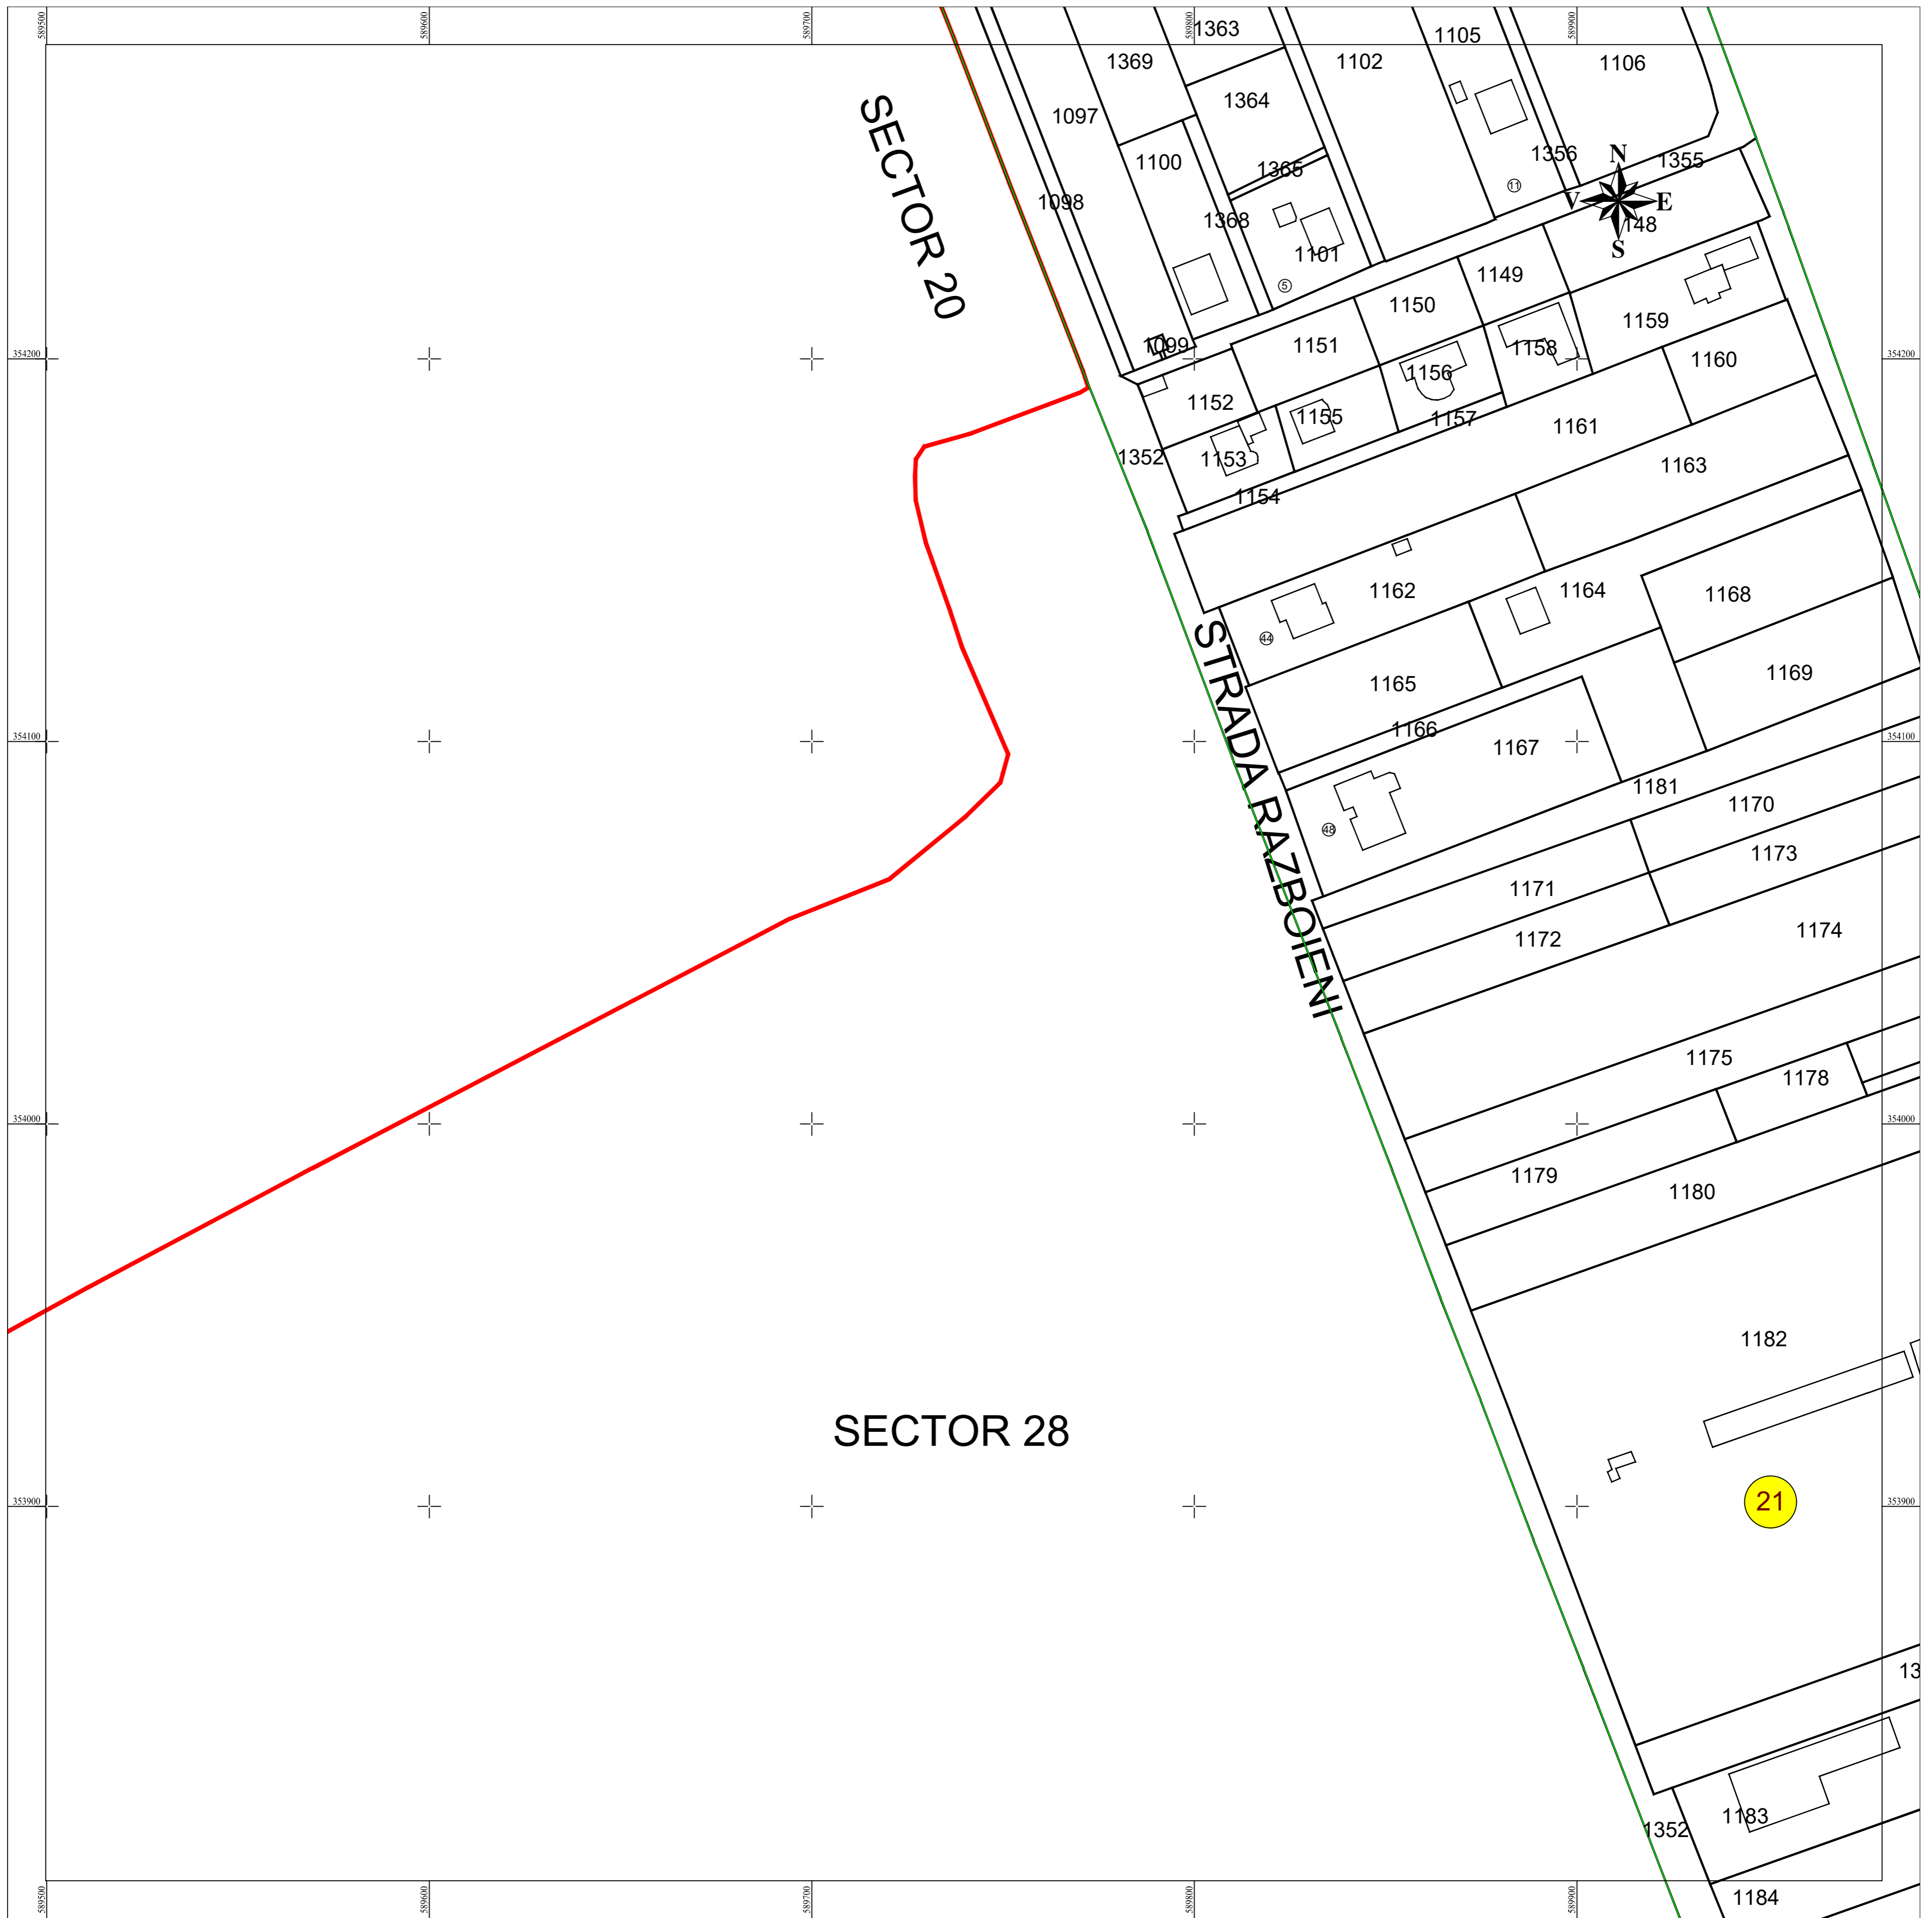

PLAN CADASTRAL
 UAT SNAGOV, judetul ILFOV
 Scara 1:1000
 Sistem de proiectie STEREO 70
 Plansa 6/14

Schita dispunerii planselor

LEGENDĂ

Ⓜ	Numar postal
21	Numar sector cadastral
ILFOV	Judet
SNAGOV	UAT
GHERMANESTI	Localitati
PLAN CADASTRAL	Titlu
Sector cadastral nr. 31	Subtitluri, Sector cadastral
1:1000	Scara
1092	ID
— (green)	Limita sectoarelor cadastrale
— (blue)	Limita intravilan
— (brown)	Limita imobil
— (black)	Limita constructiilor cu caracter permanent

Documente spre publicare

ANCP

**Servicii de înregistrare sistematică în
Sistemul Integrat de Cadastru și Carte
Funciară a imobilelor situate în UAT
SNAGOV, jud. Ilfov**

PEA MIHAIL G.
NECULAI-ALEXANDRU
INGINER GEODEZ
AUTORIZAT
Data: 03.2024