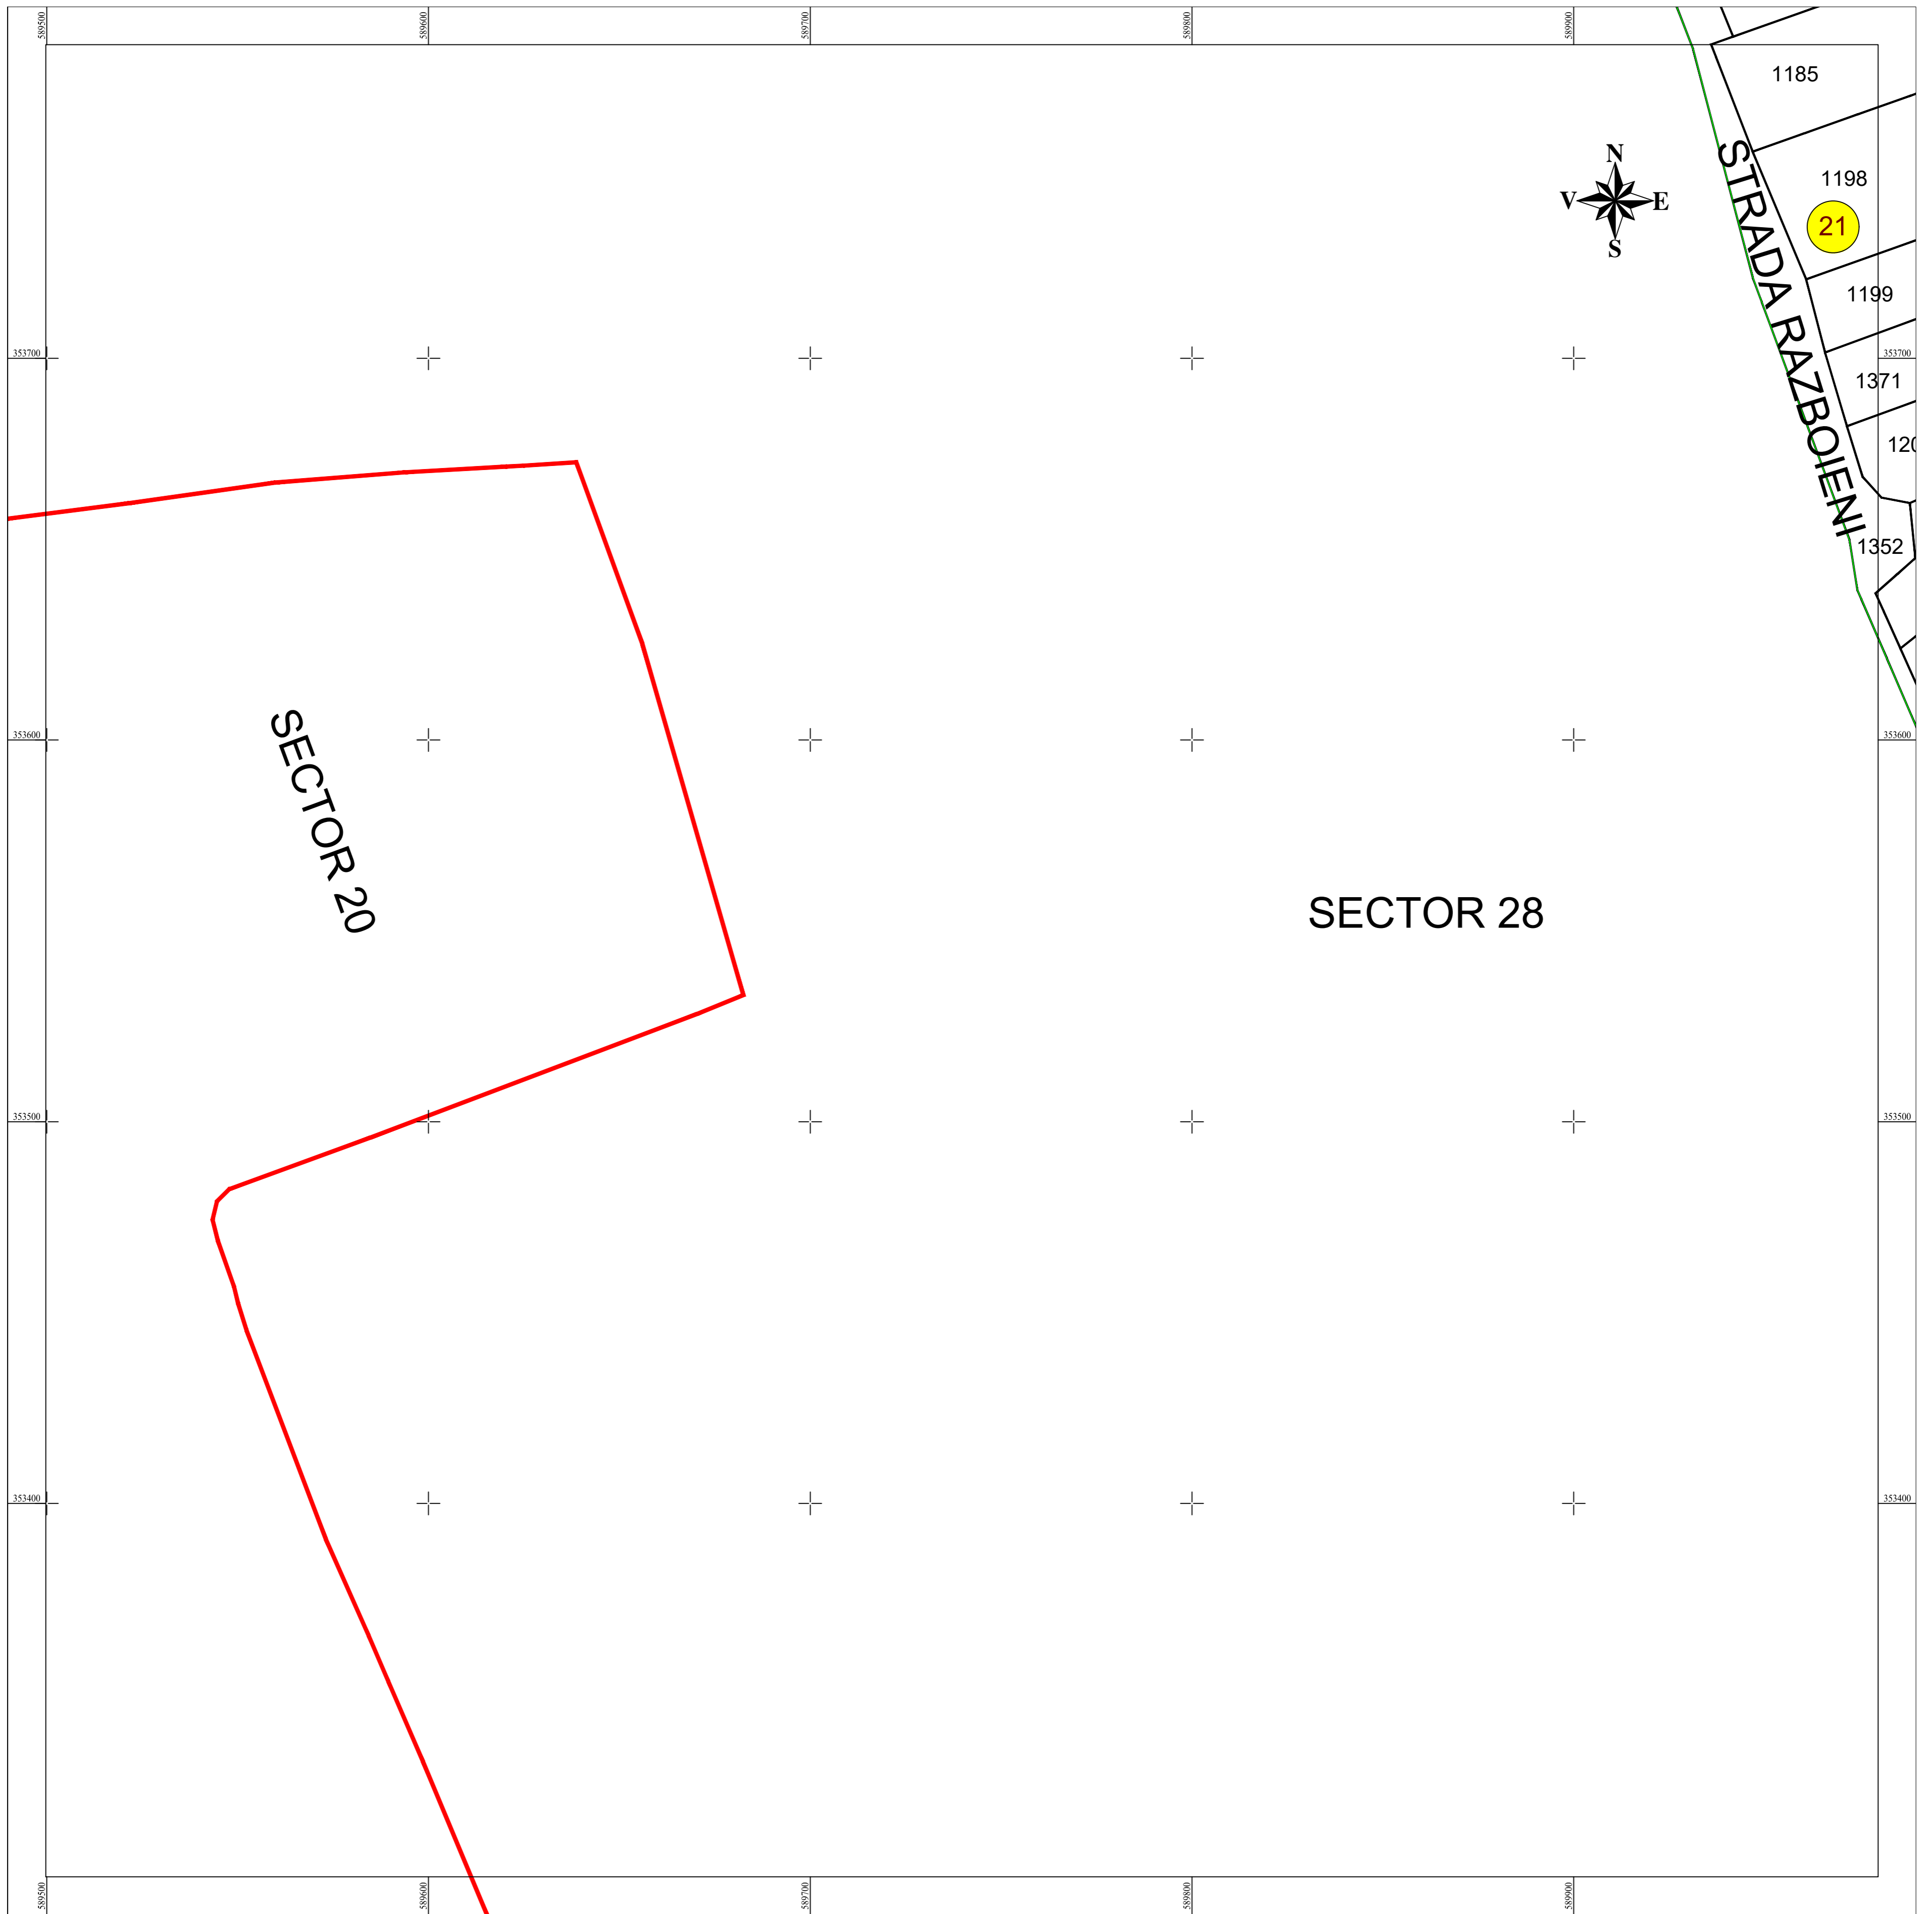

PLAN CADASTRAL

UAT SNAGOV, judetul ILFOV

Scara 1:1000
Sistem de proiectie STEREO 70
Plansa 7/14

Schita dispunerii planșelor

LEGENDĂ

	Numar postal
	Numar sector cadastral
ILFOV	Judet
SNAGOV	UAT
GHERMANESTI	Localitati
PLAN CADASTRAL	Titlu
Setor cadastral nr. 31	Subtitluri, Sector cadastral
1:1000	Scara
1092	ID
	Limita sectoarelor cadastrale
	Limita intravilan
	Limita imobil
	Limita constructiilor cu caracter permanent

Documente spre publicare

ANCP

**Servicii de înregistrare sistematică în
Sistemul Integrat de Cadastru și Carte
Funciară a imobilelor situate în UAT
SNAGOV, jud. Ilfov**

PEA MIHAIL G.
NECULAI-ALEXANDRU
INGINER GEODEZ
AUTORIZAT
Data: 03.2024