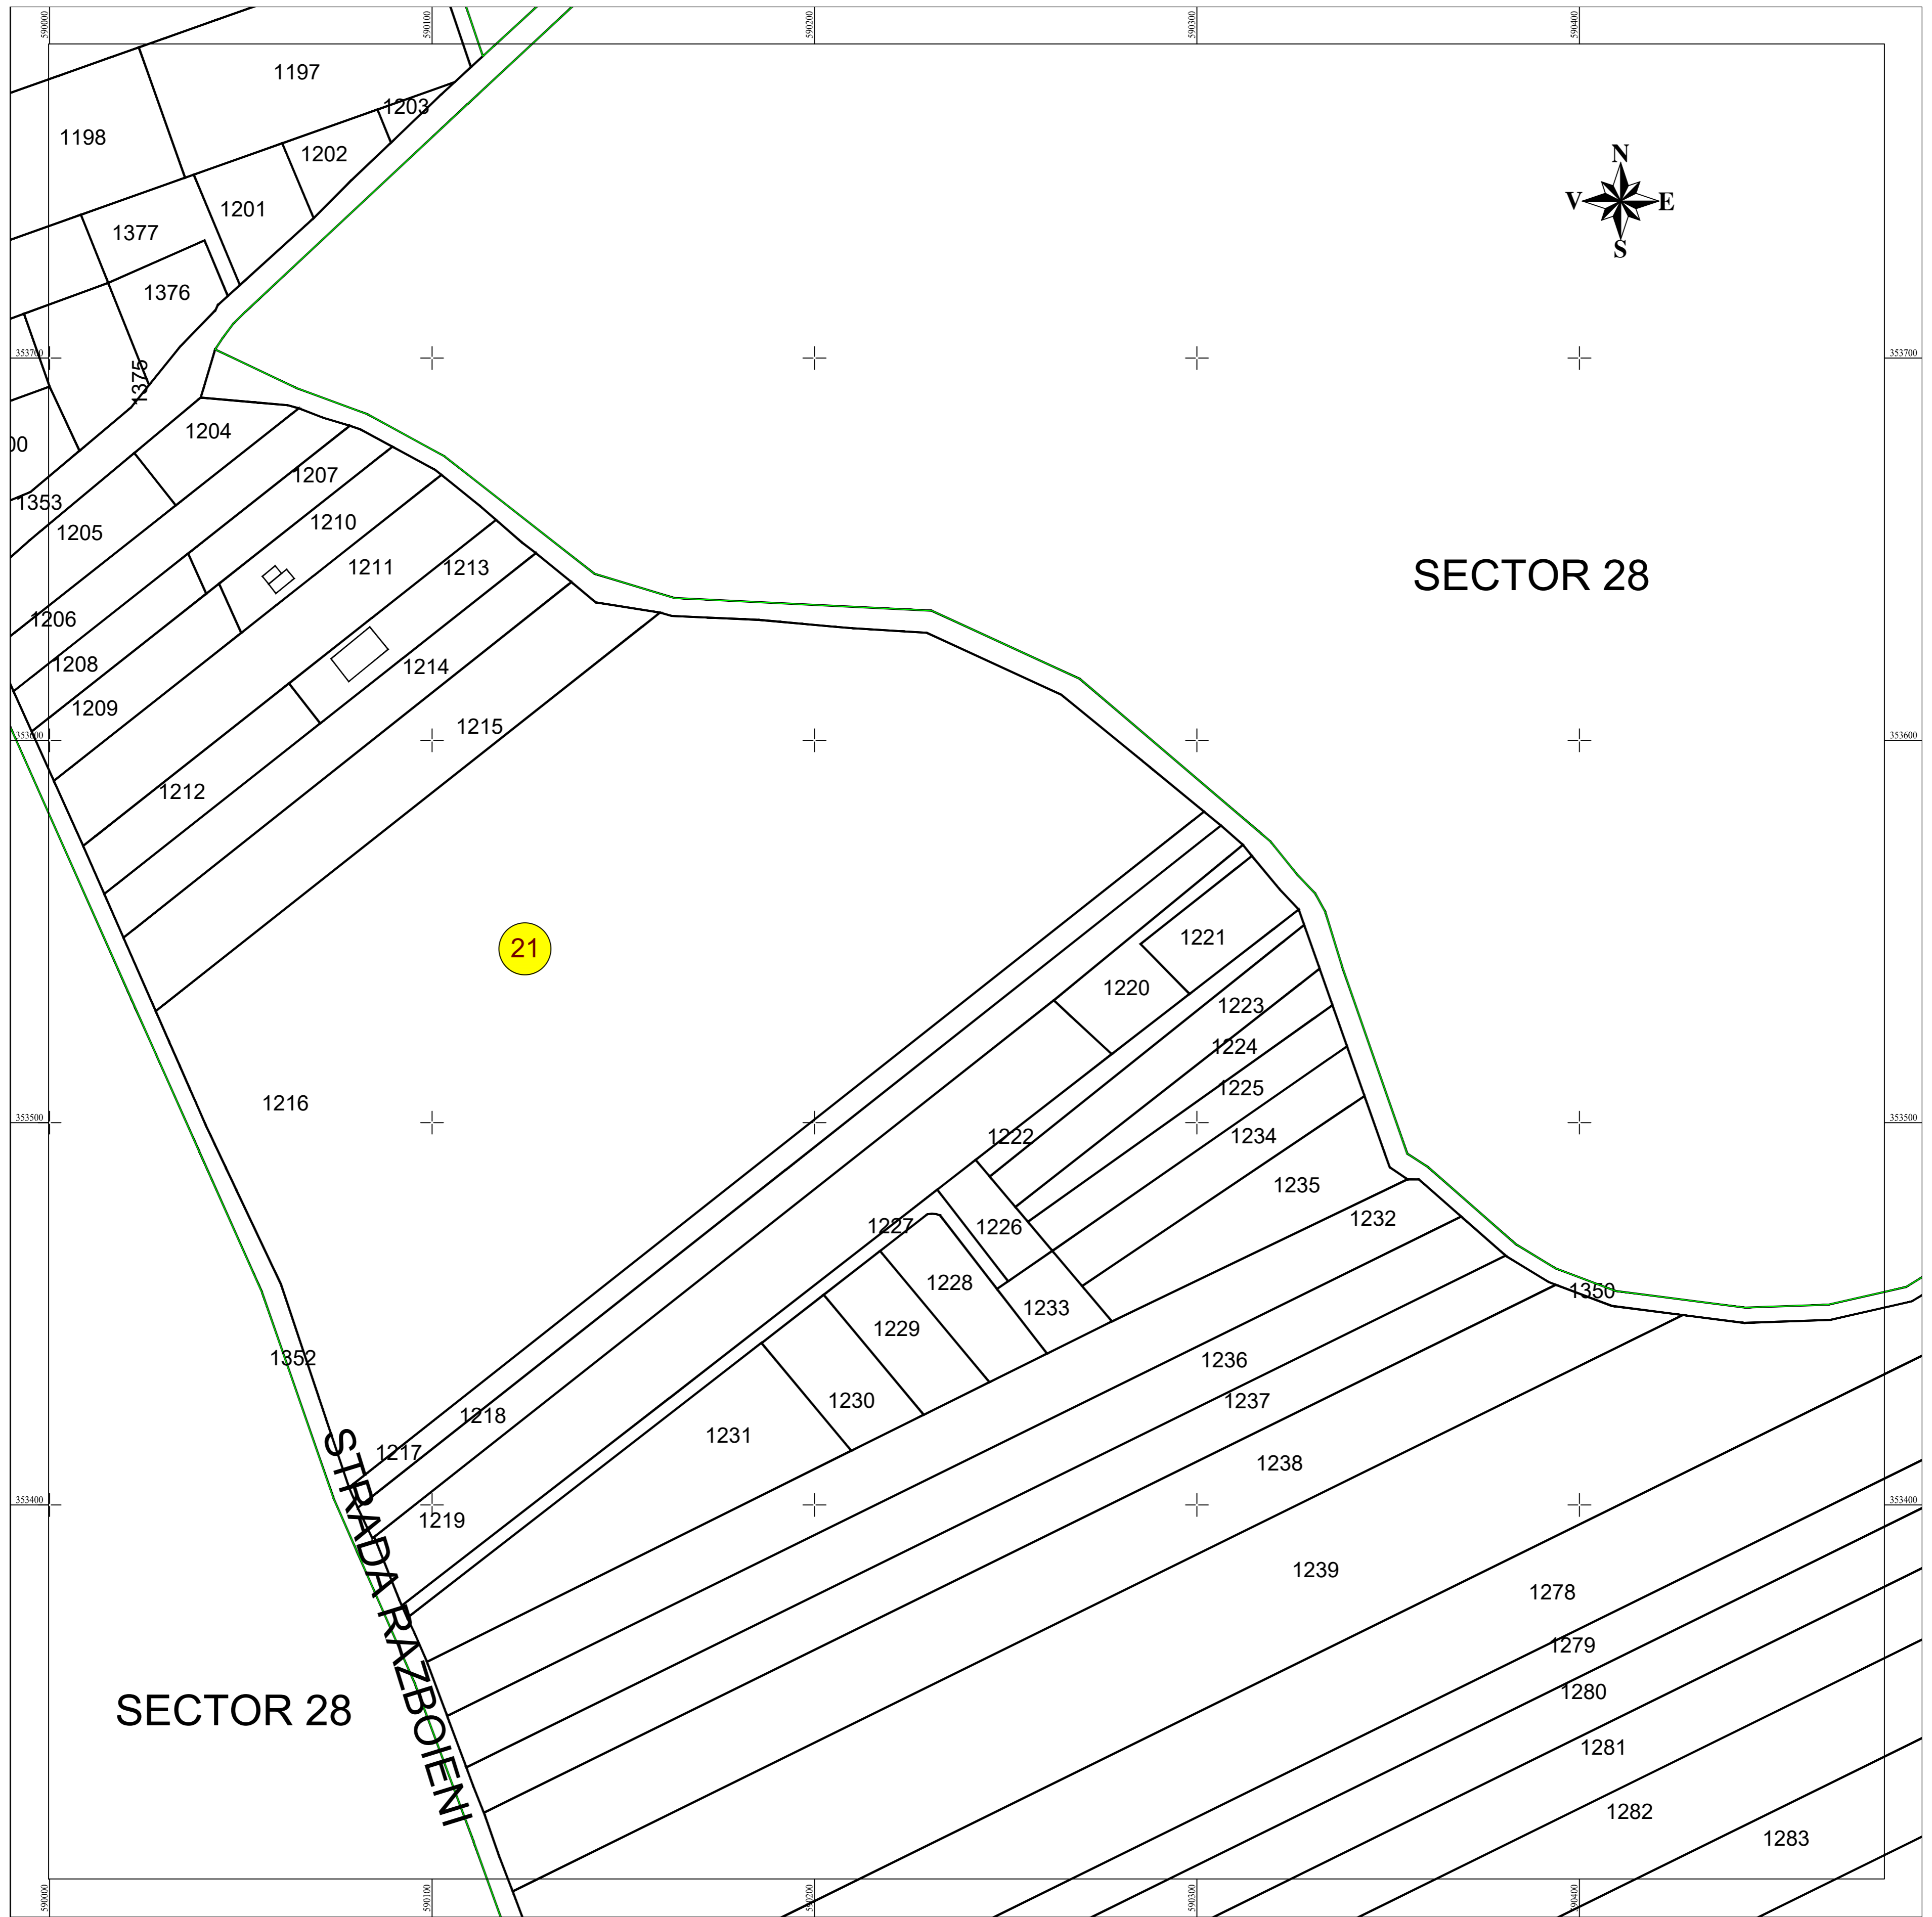

PLAN CADASTRAL

UAT SNAGOV, judetul ILFOV

Scara 1:1000
Sistem de proiectie STEREO 70
Plansa 8/14

Schita dispunerii planselor

LEGENDĂ

	Numar postal
	Numar sector cadastral
ILFOV	Judet
SNAGOV	UAT
GHERMANESTI	Localitati
PLAN CADASTRAL	Titlu
Sector cadastral nr. 31	Subtitluri, Sector cadastral
1:1000	Scara
1092	ID
	Limita sectoarelor cadastrale
	Limita intravilan
	Limita imobil
	Limita constructiilor cu caracter permanent

Documente spre publicare

ANCP

**Servicii de înregistrare sistematică în
Sistemul Integrat de Cadastru și Carte
Funciară a imobilelor situate în UAT
SNAGOV, jud. Ilfov**

PFA MIHAIL G.
NECULAI-ALEXANDRU
INGINER GEODEZ
AUTORIZAT
Data: 03.2024