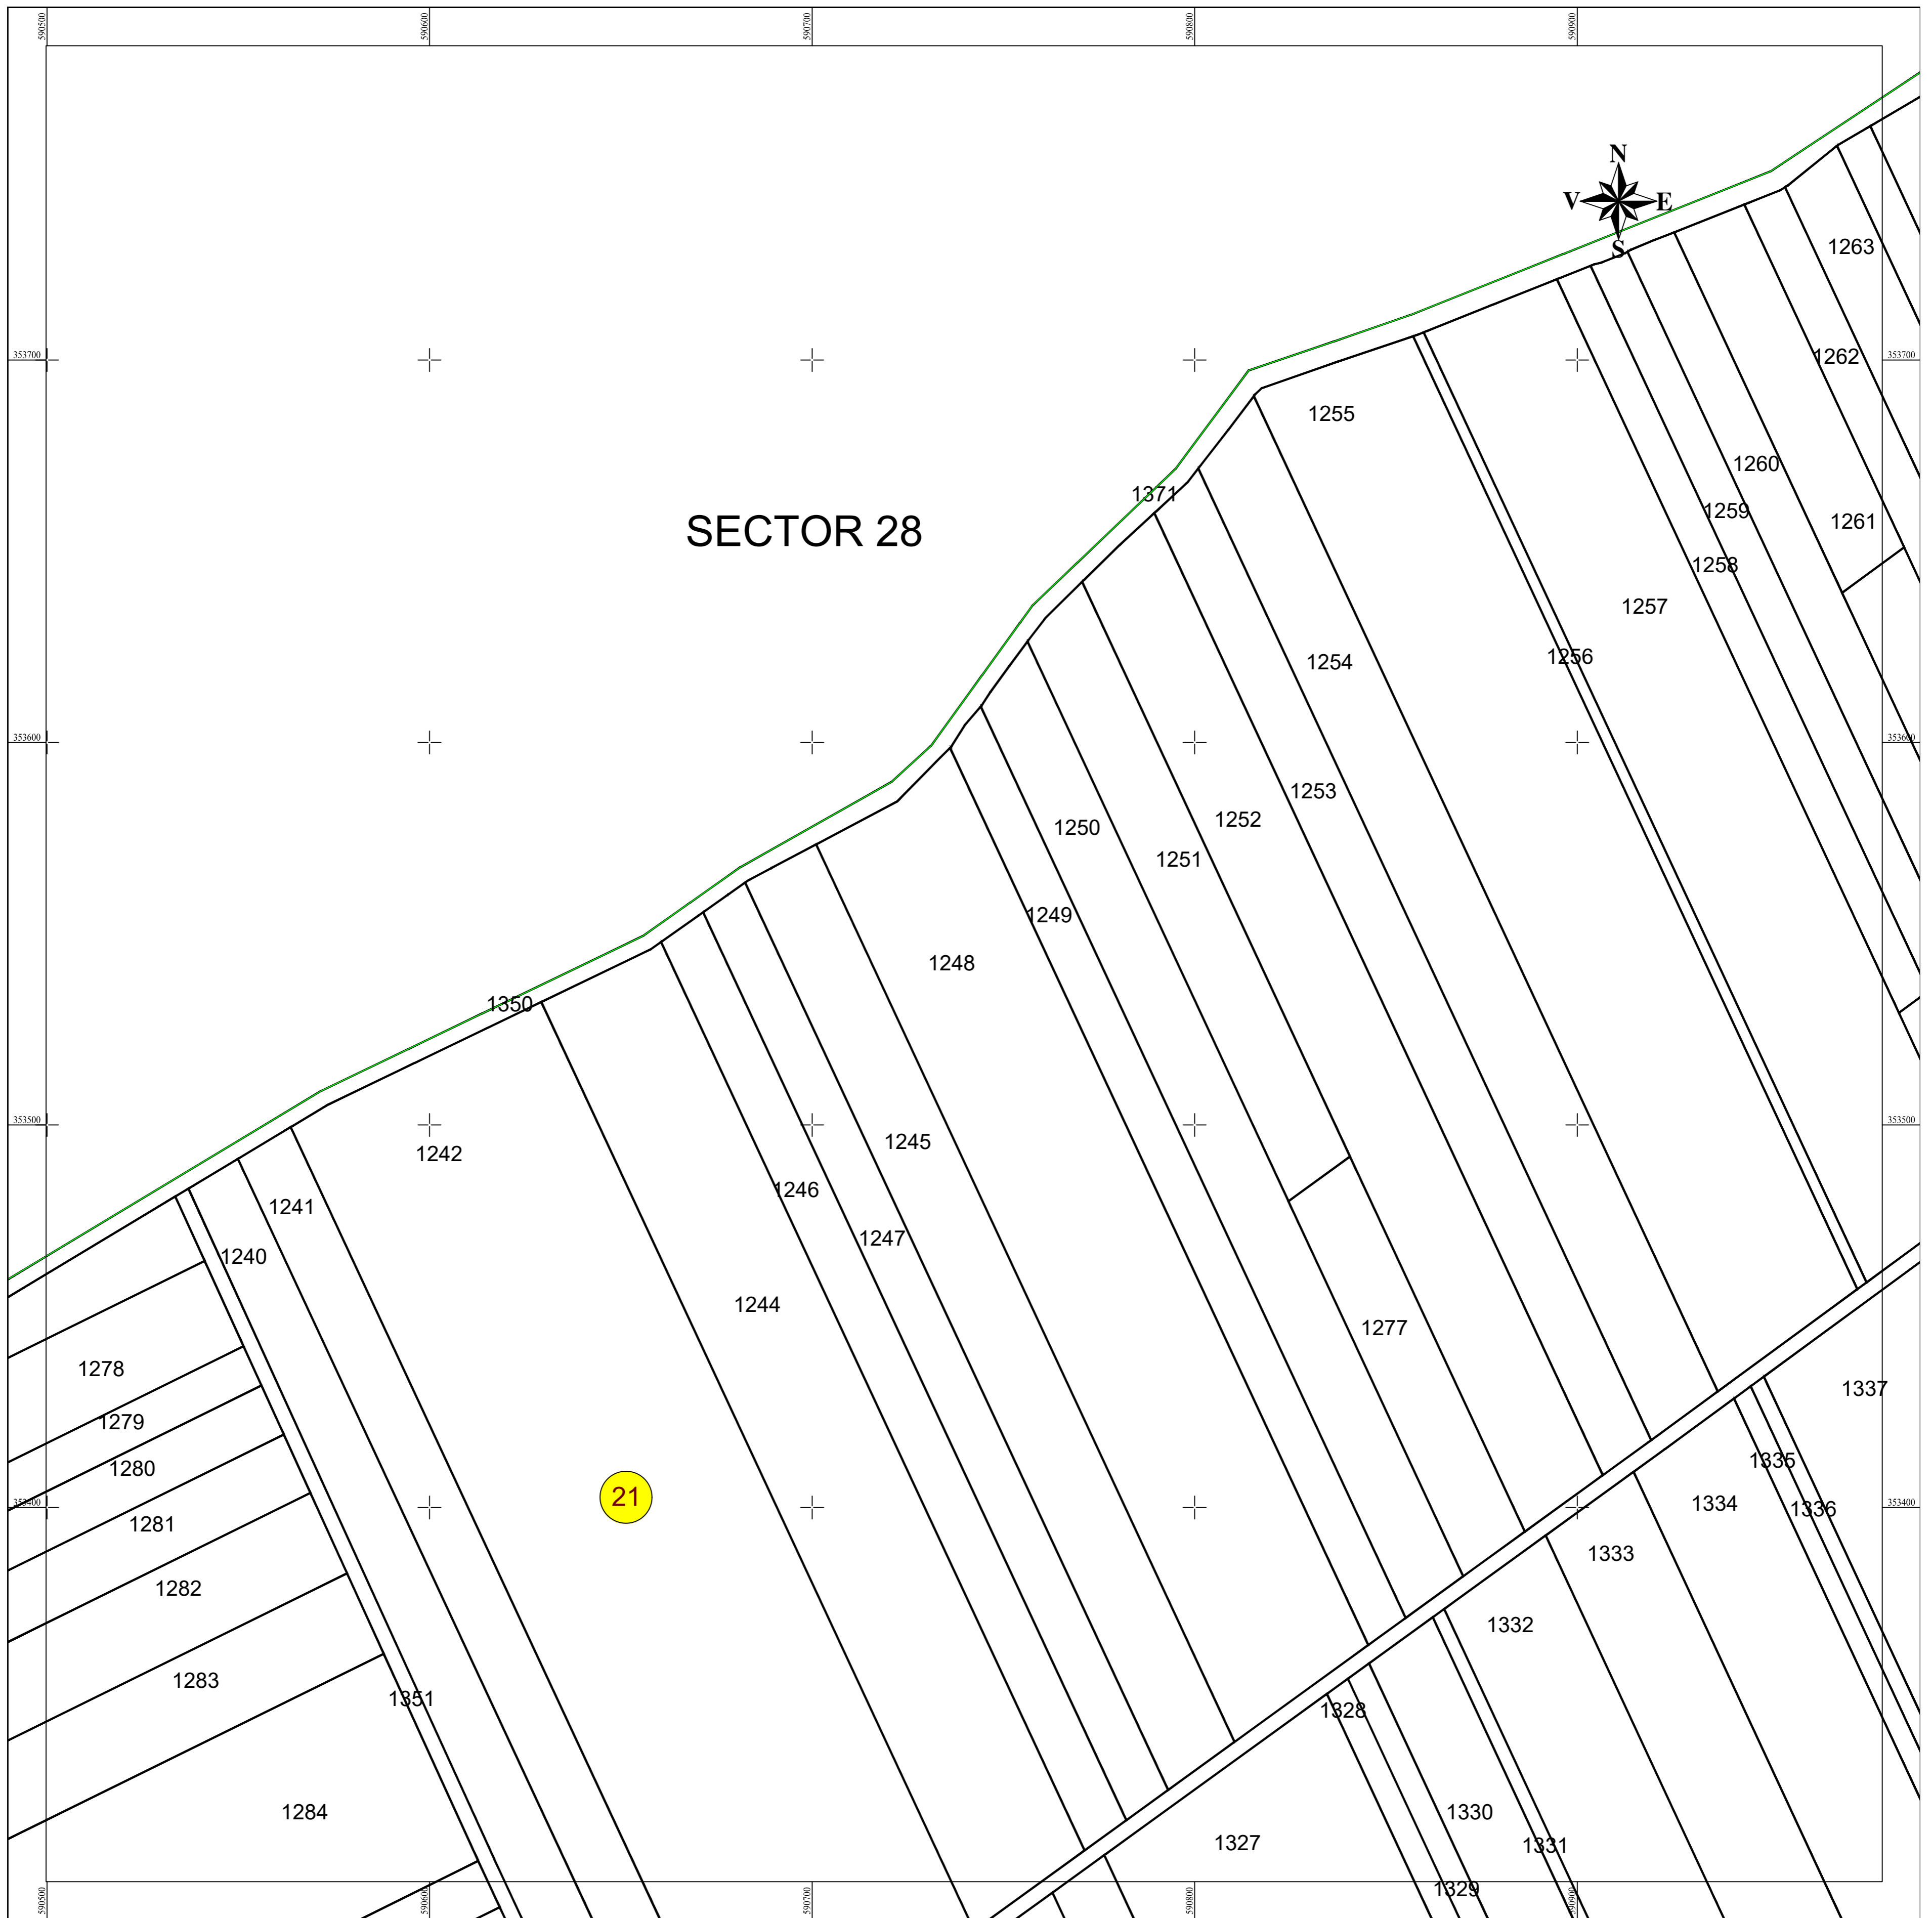

**PLAN CADASTRAL**  
**UAT SNAGOV, judetul ILFOV**  
 Scara 1:1000  
 Sistem de proiectie STEREO 70  
 Plansa 9/14

**Schita dispunerii planșelor**

**LEGENDĂ**

Ⓜ	Numar postal
21	Numar sector cadastral
ILFOV	Judet
SNAGOV	UAT
GHERMANESTI	Localitati
PLAN CADASTRAL	Titlu
Sector cadastral nr. 31	Subtitluri, Sector cadastral
1:1000	Scara
1092	ID
	Limita sectoarelor cadastrale
	Limita intravilan
	Limita imobil
	Limita constructiilor cu caracter permanent

Documente spre publicare

ANCP

**Servicii de înregistrare sistematică în  
Sistemul Integrat de Cadastru și Carte  
Funciară a imobilelor situate în UAT  
SNAGOV, jud. Ilfov**

PFA MIHAIL G.  
NECULAI-ALEXANDRU  
INGINER GEODEZ  
AUTORIZAT  
Data: 03.2024