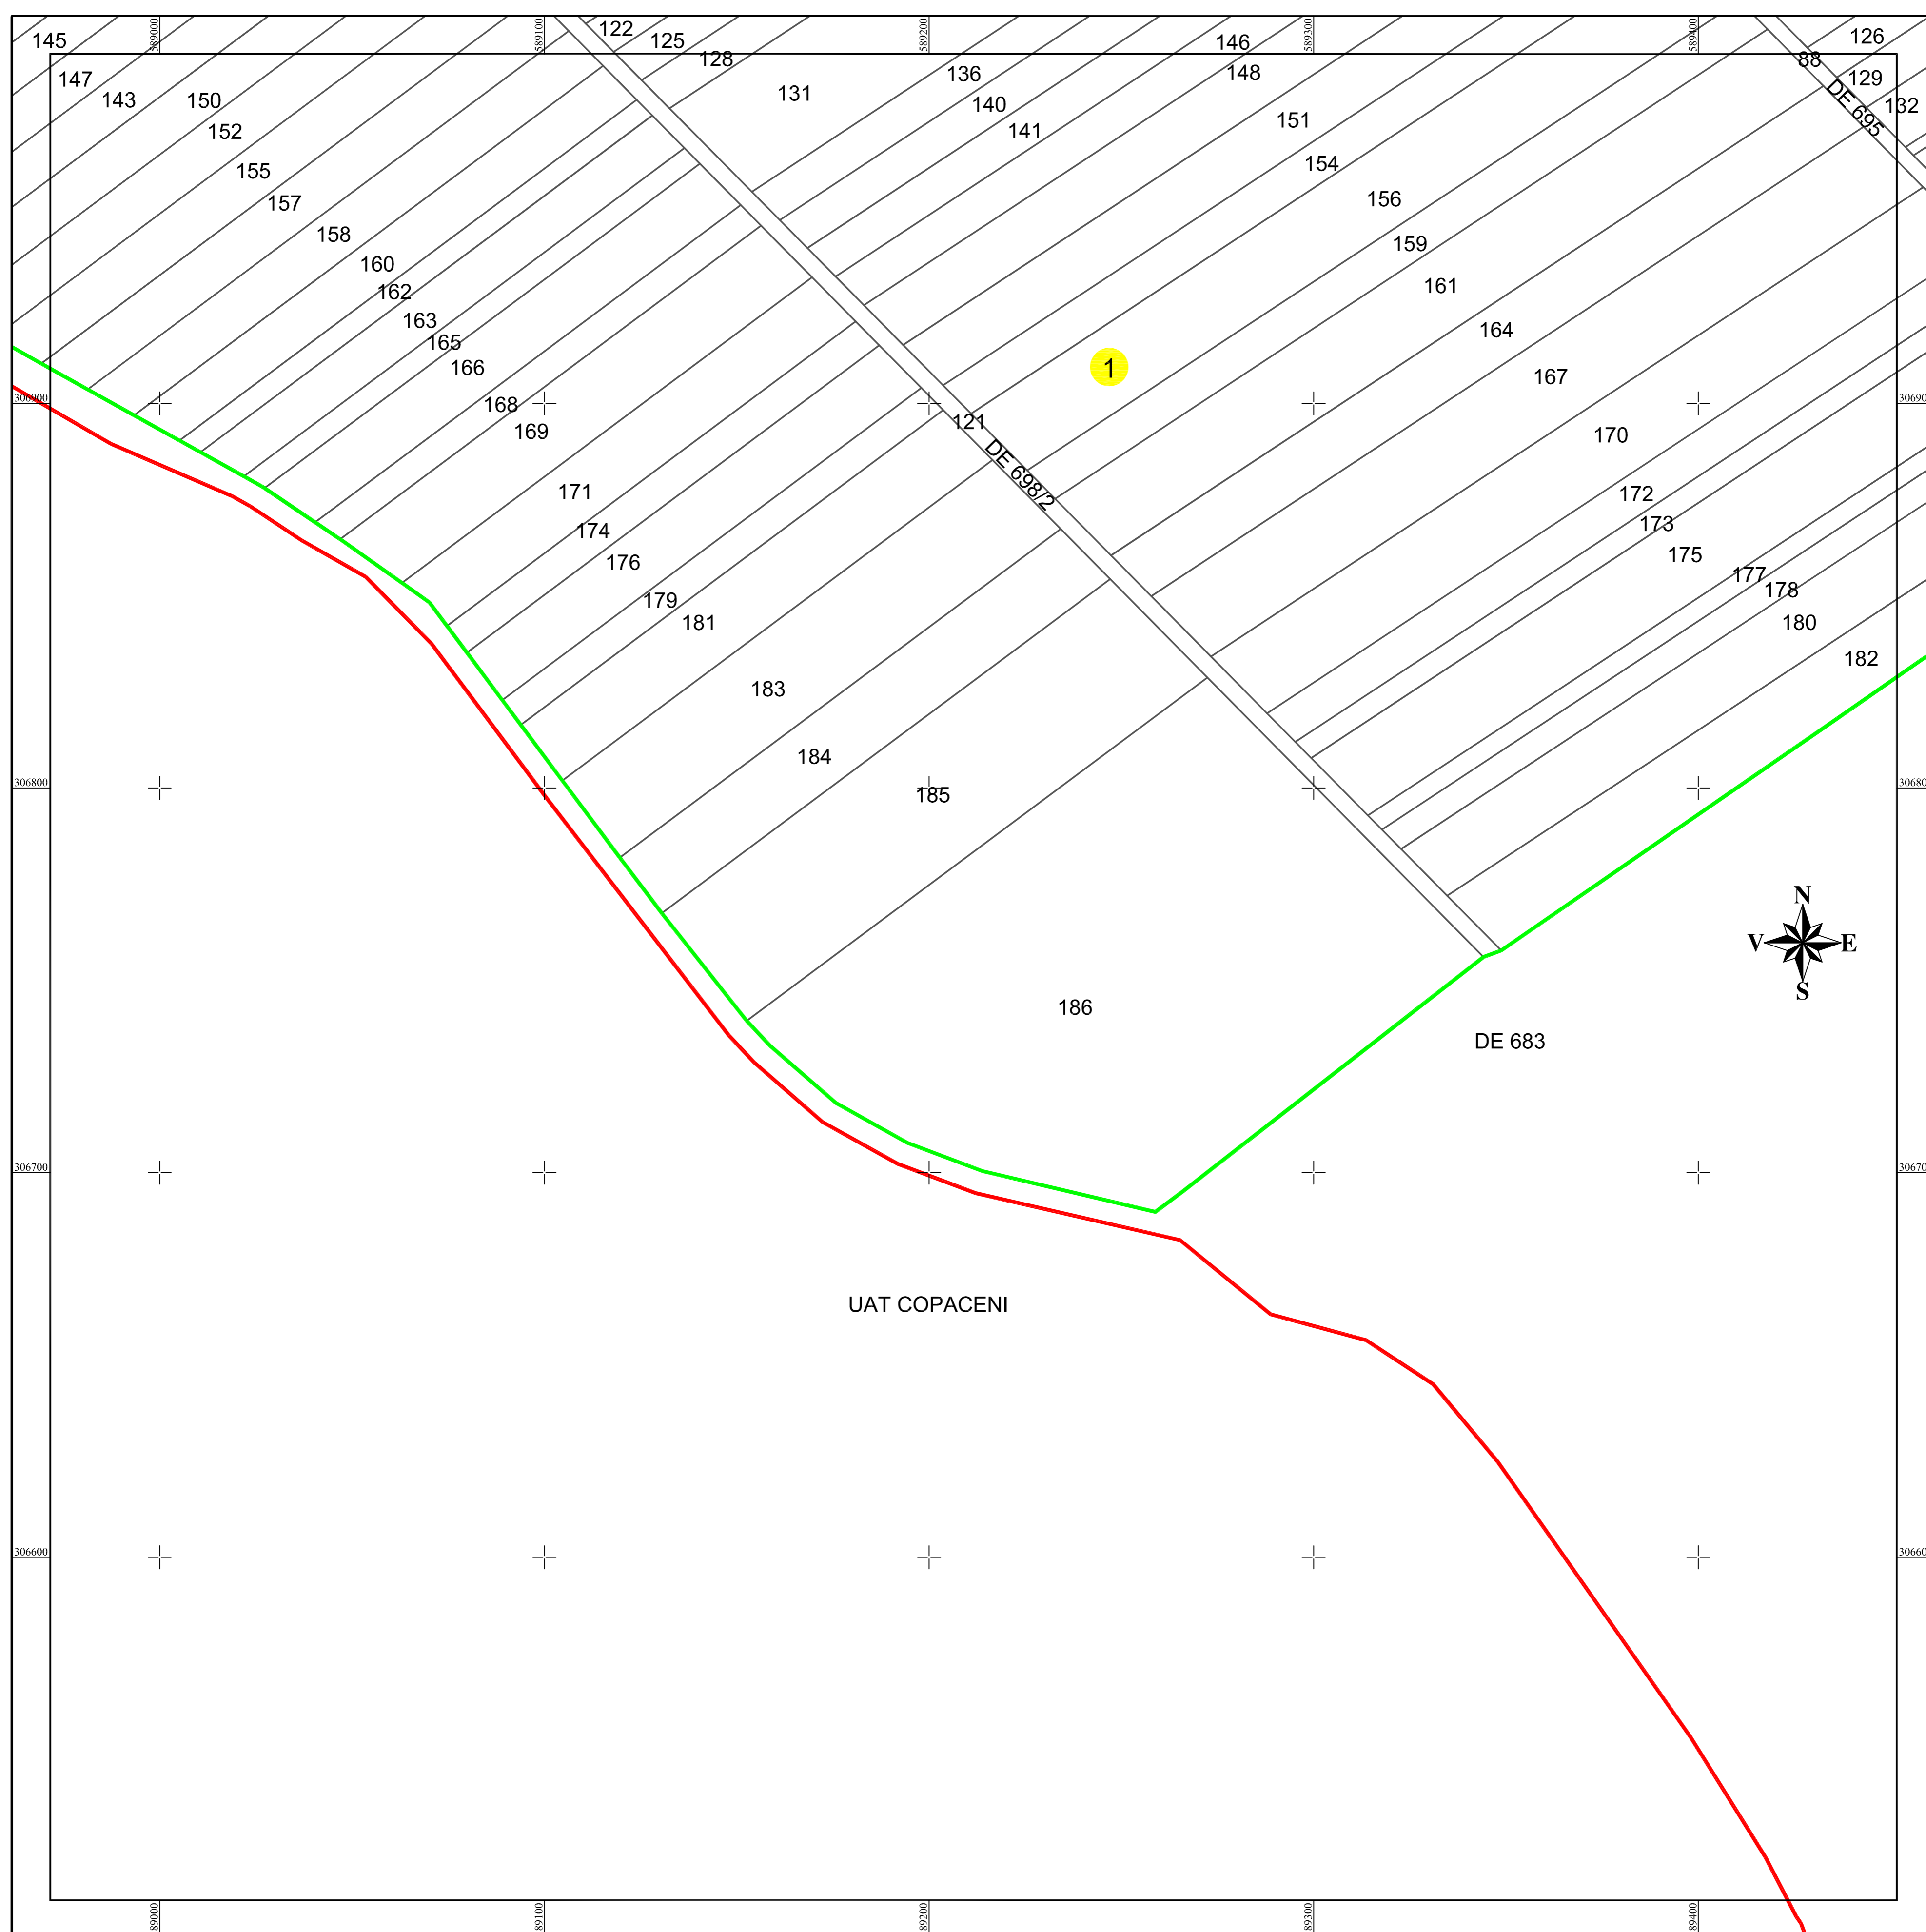

# PLAN CADASTRAL

UAT VIDRA, judetul ILFOV, Sector Cadastral nr. 1

Scara 1:1000

Sistem de proiectie STEREO 70

Plansa 8/9