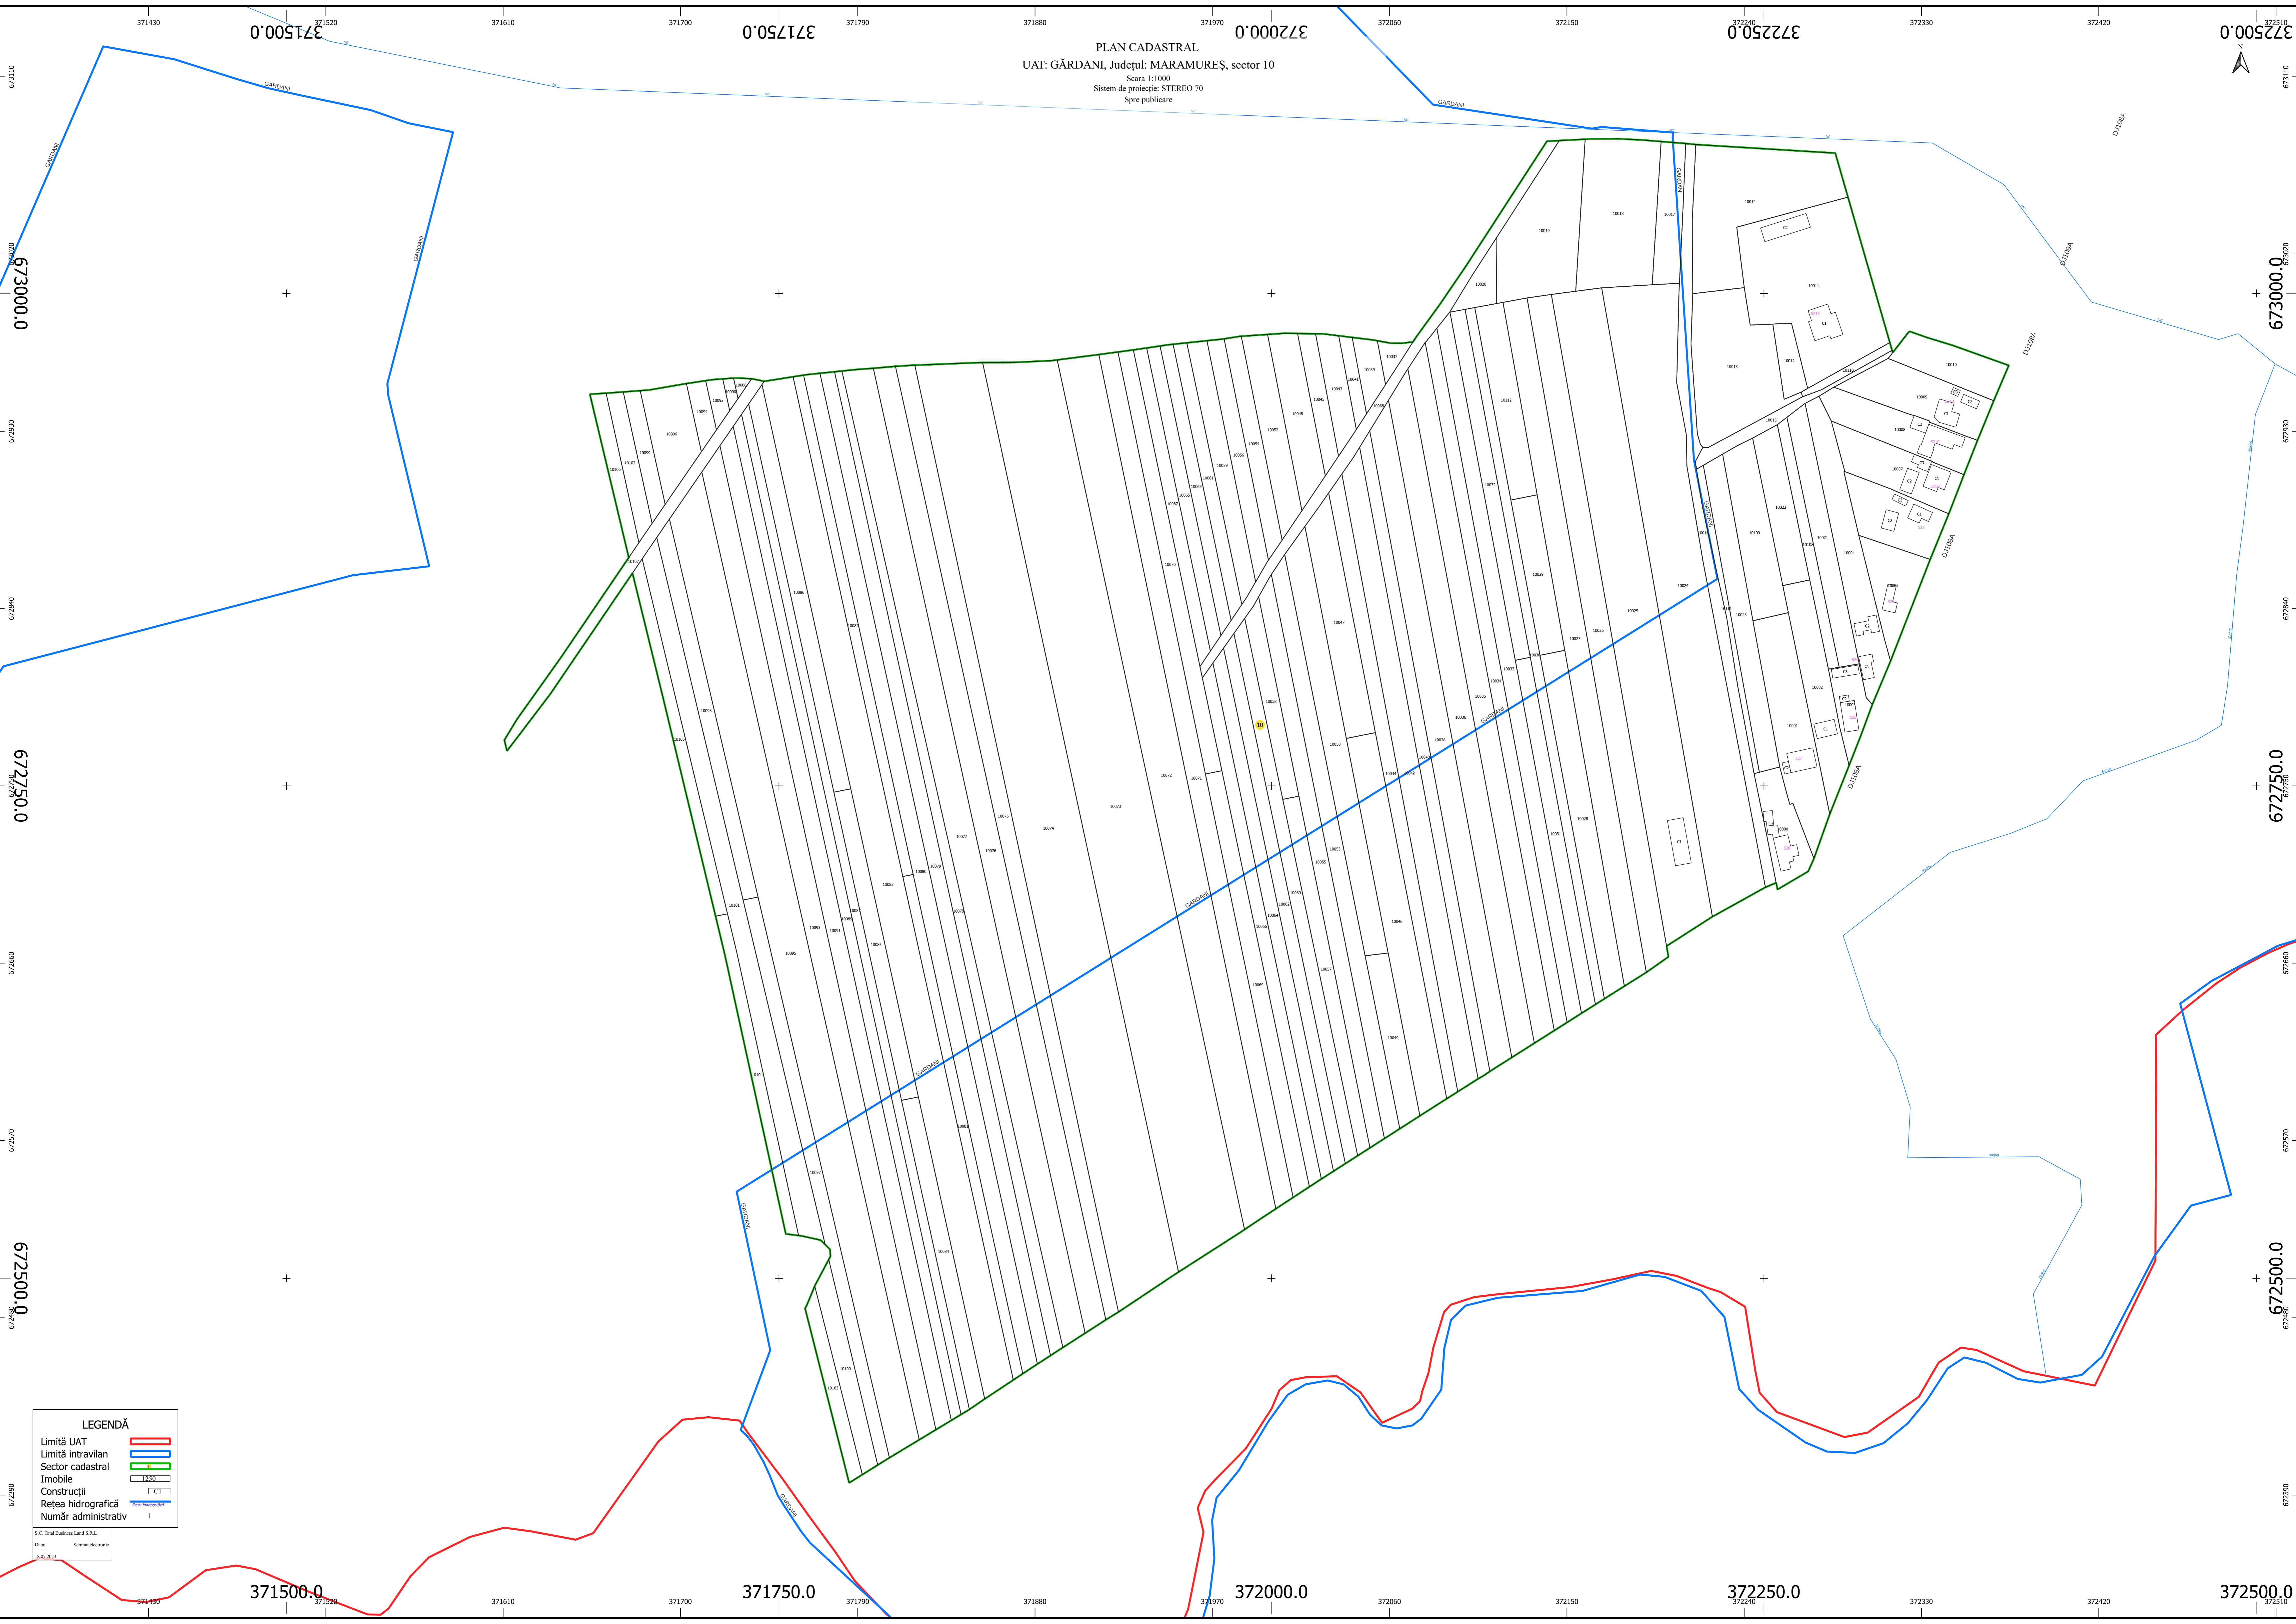

PLAN CADASTRAL  
UAT: GĂRDANI, Județul: MARAMUREȘ, sector 10  
Scara 1:1000  
Sistem de proiecție: STEREO 70  
Spre publicare

673110  
673000.0  
672930  
672840  
672750.0  
672670  
672570  
672500.0  
672390

372510  
372500.0  
372420  
673110  
673000.0  
672930  
672840  
672750.0  
672670  
672570  
672500.0  
672480  
672390

371430 371520 371610 371700 371750.0 371790 371880 371970 372000.0 372060 372150 372250.0 372330 372420 372510

371430 371500.0 371610 371700 371750.0 371790 371880 371970 372000.0 372060 372150 372250.0 372330 372420 372510

**LEGENDĂ**

- Limită UAT
- Limită intravilan
- Sector cadastral
- Imobile
- Construcții
- Rețea hidrografică
- Număr administrativ