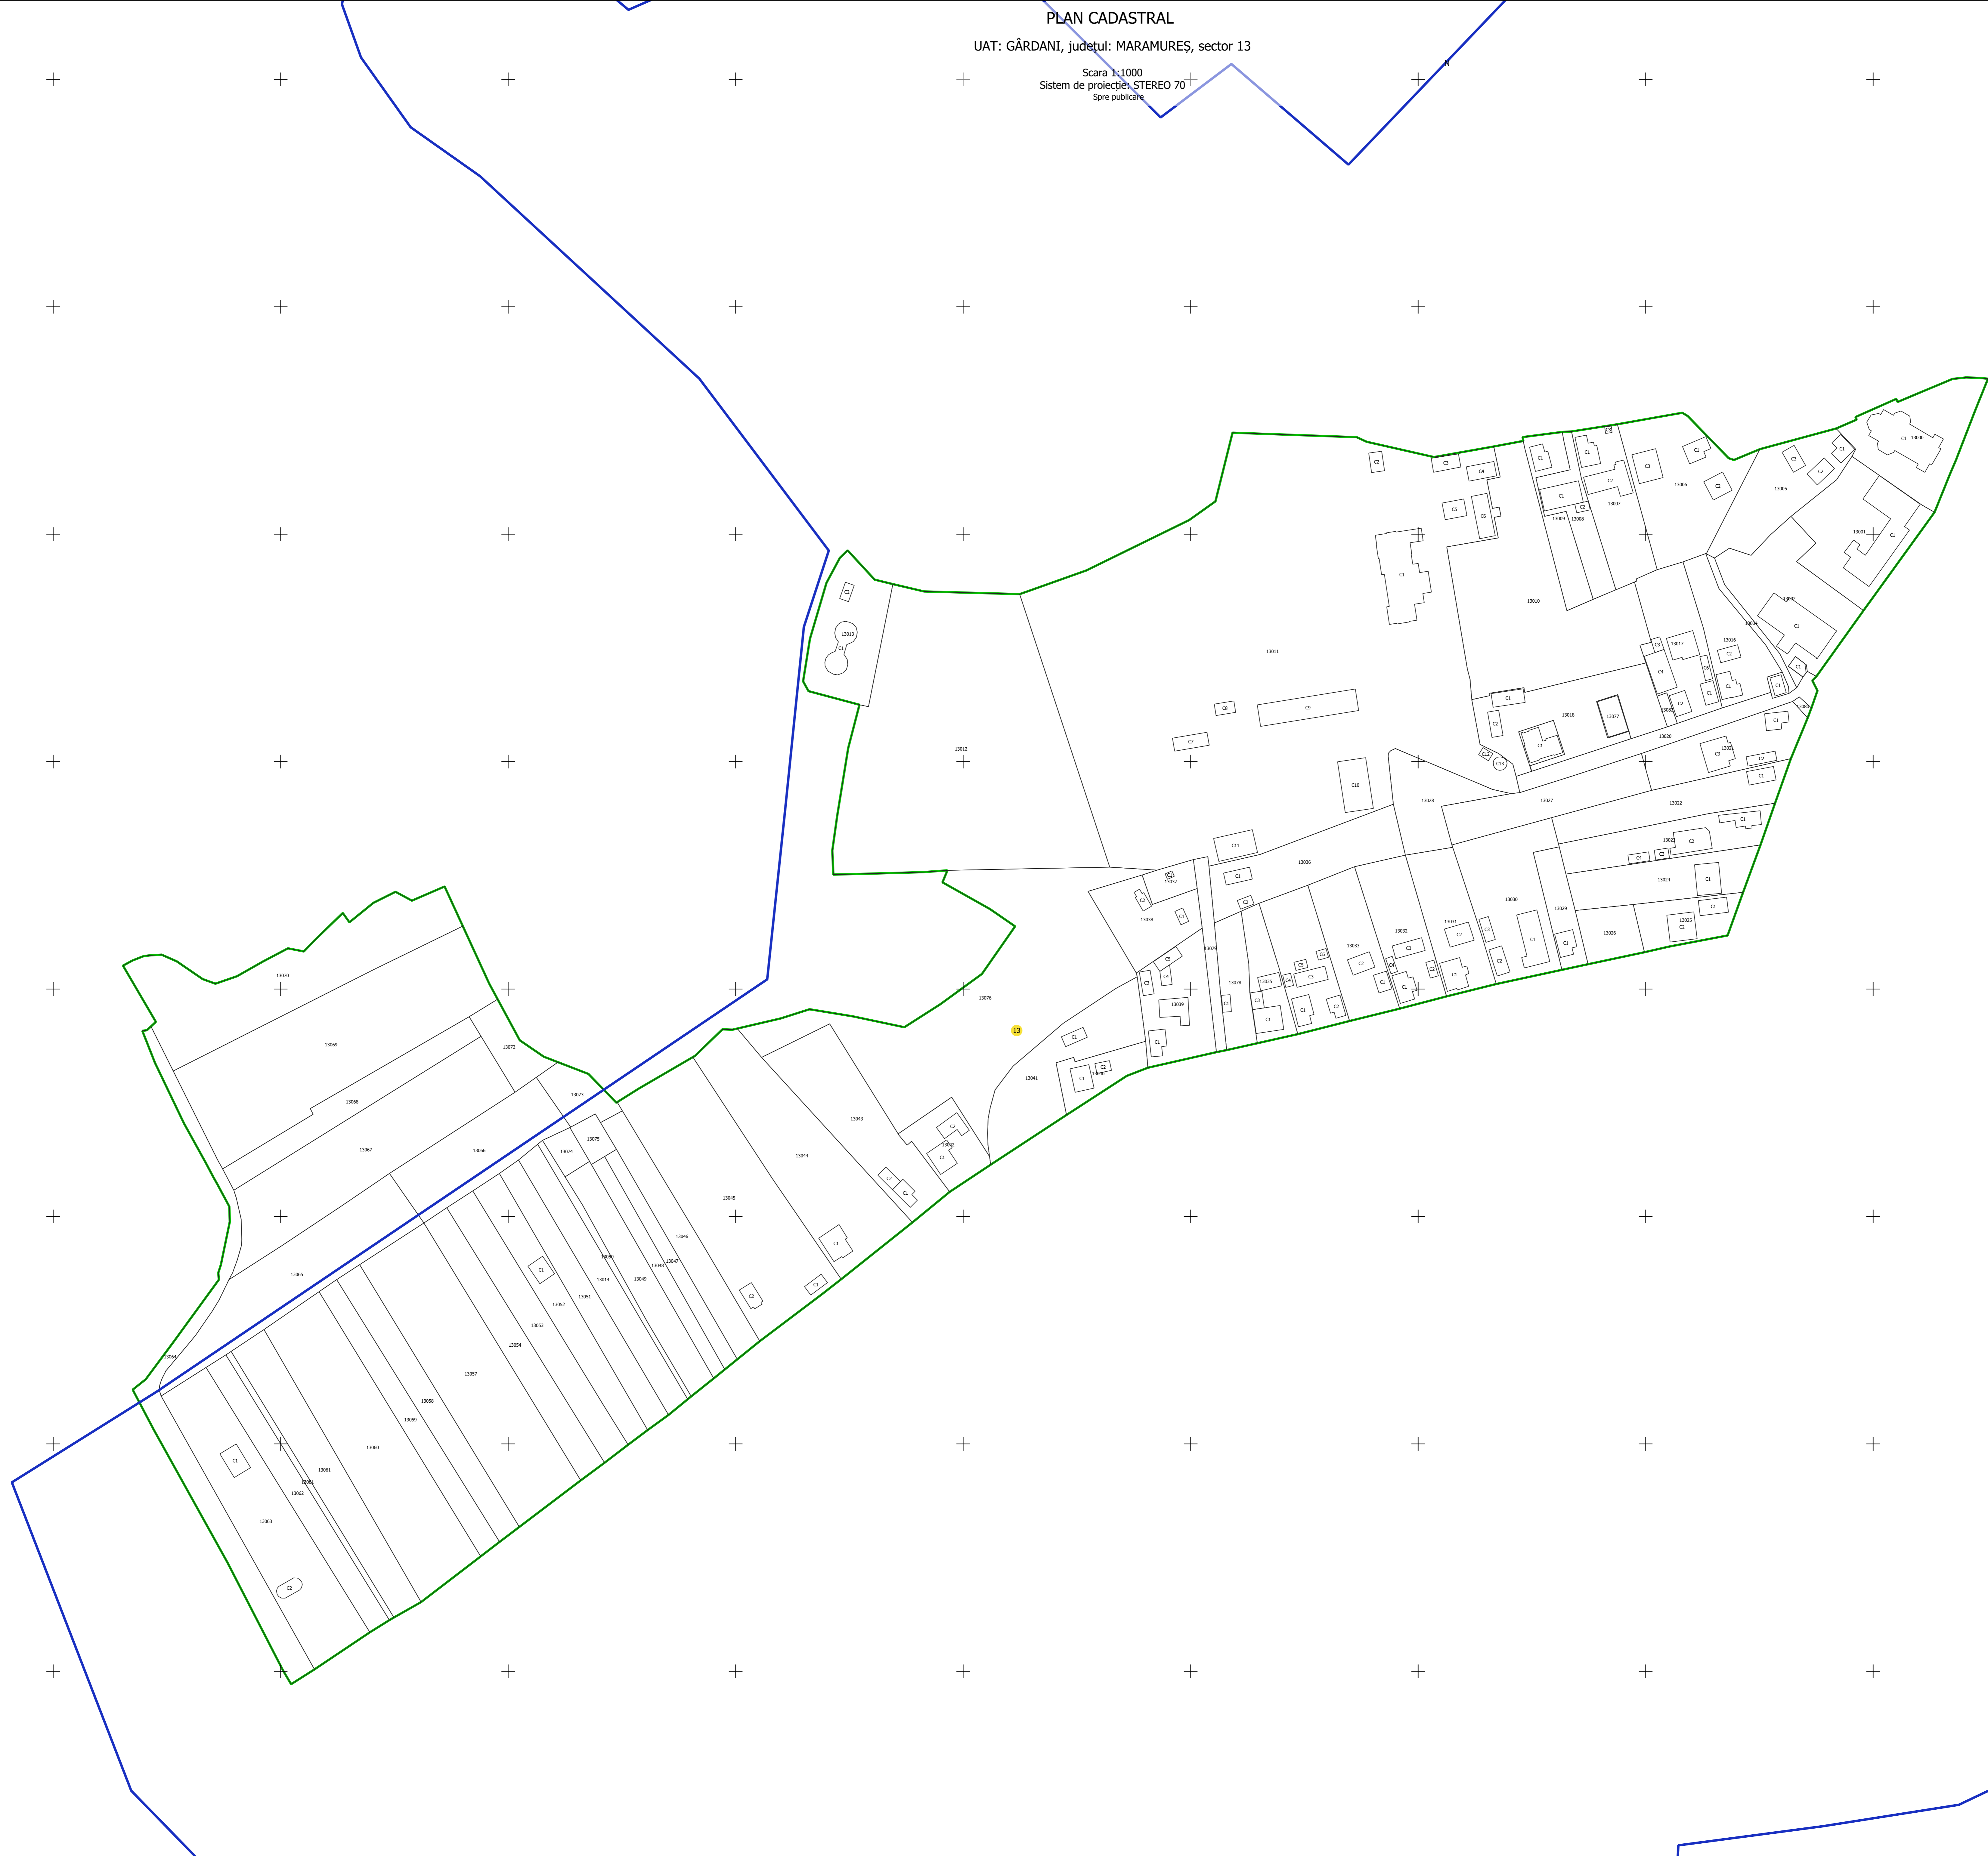

PLAN CADASTRAL  
UAT: GÂRDANI, județul: MARAMUREȘ, sector 13

Scara 1:1000  
Sistem de proiecție: STEREO 70  
Spre publicare

**LEGENDĂ**

Limită Intravilan	
Limită UAT	
Cădiri	
Imobile	
Sector	

S.C. Total Business Land S.R.L.  
Data: 23.10.2023      Semnat electronic