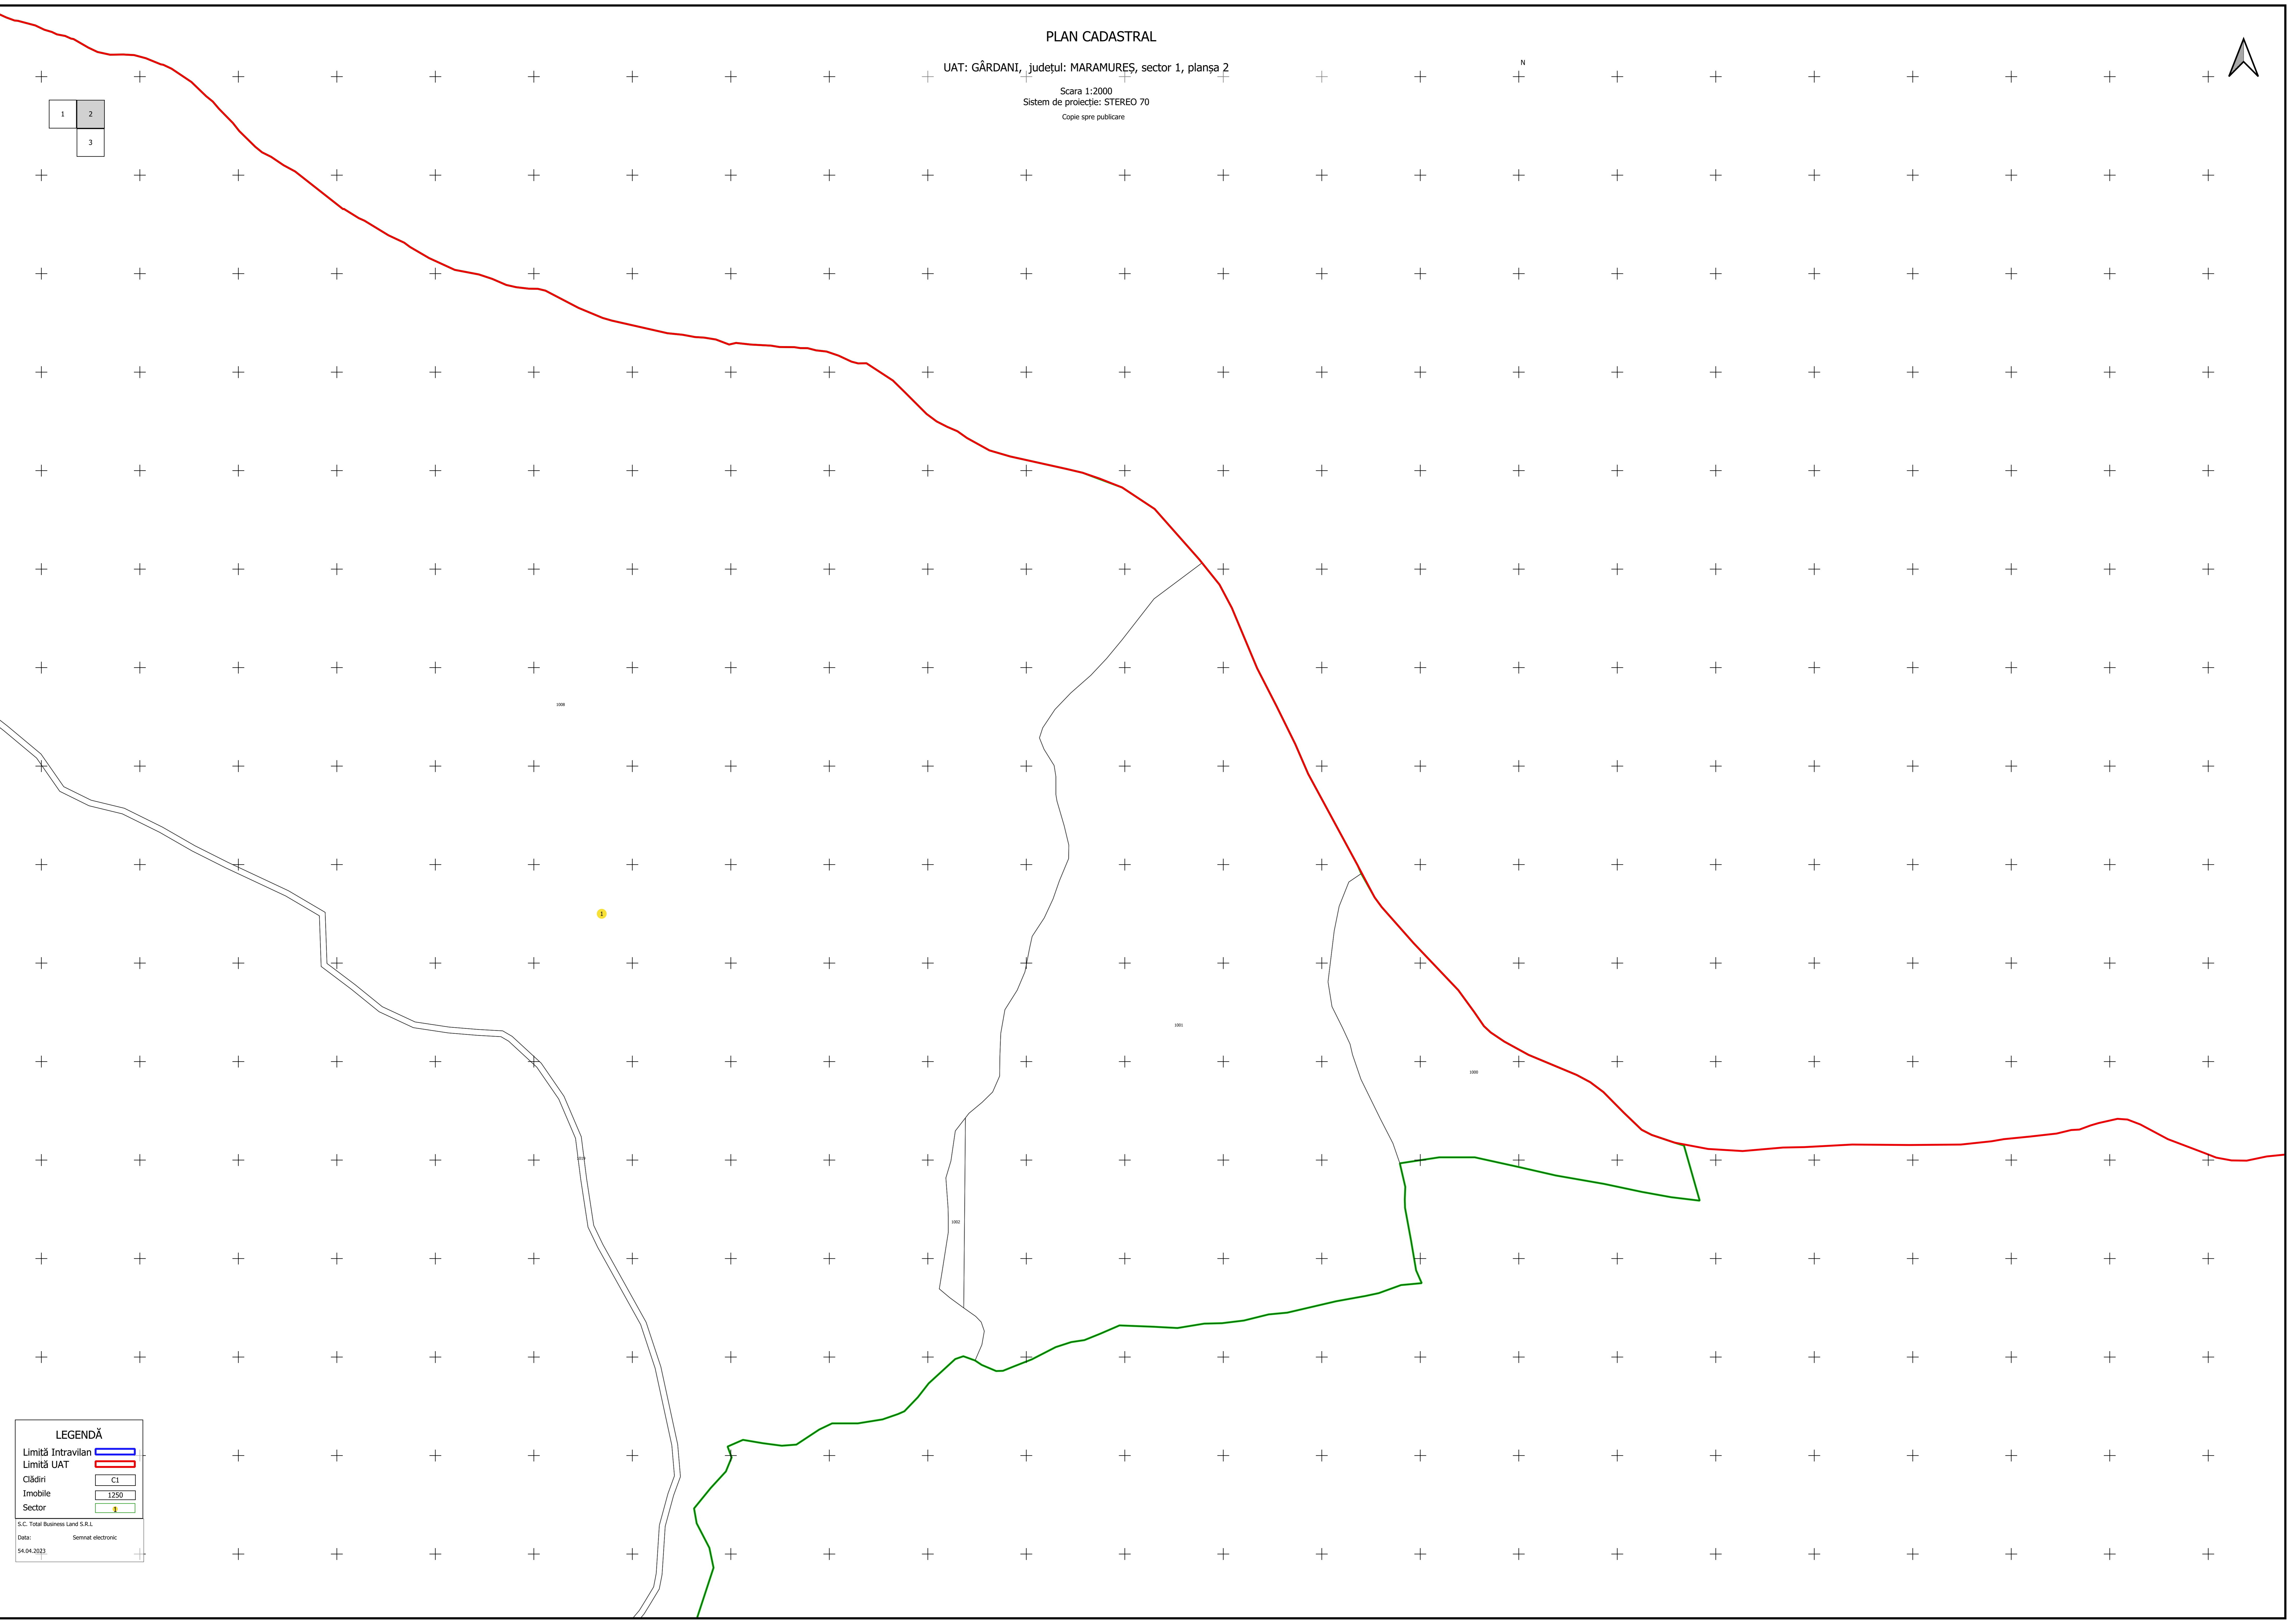

PLAN CADASTRAL

UAT: GÂRDANI, județul: MARAMUREȘ, sector 1, planșa 2

Scara 1:2000  
Sistem de proiecție: STEREO 70  
Copie spre publicare

N

1	2
	3

**LEGENDĂ**

Limită Intravilan	
Limită UAT	
Clădiri	
Imobile	
Sector	

S.C. Total Business Land S.R.L.  
Data: Semnat electronic  
54.04.2023