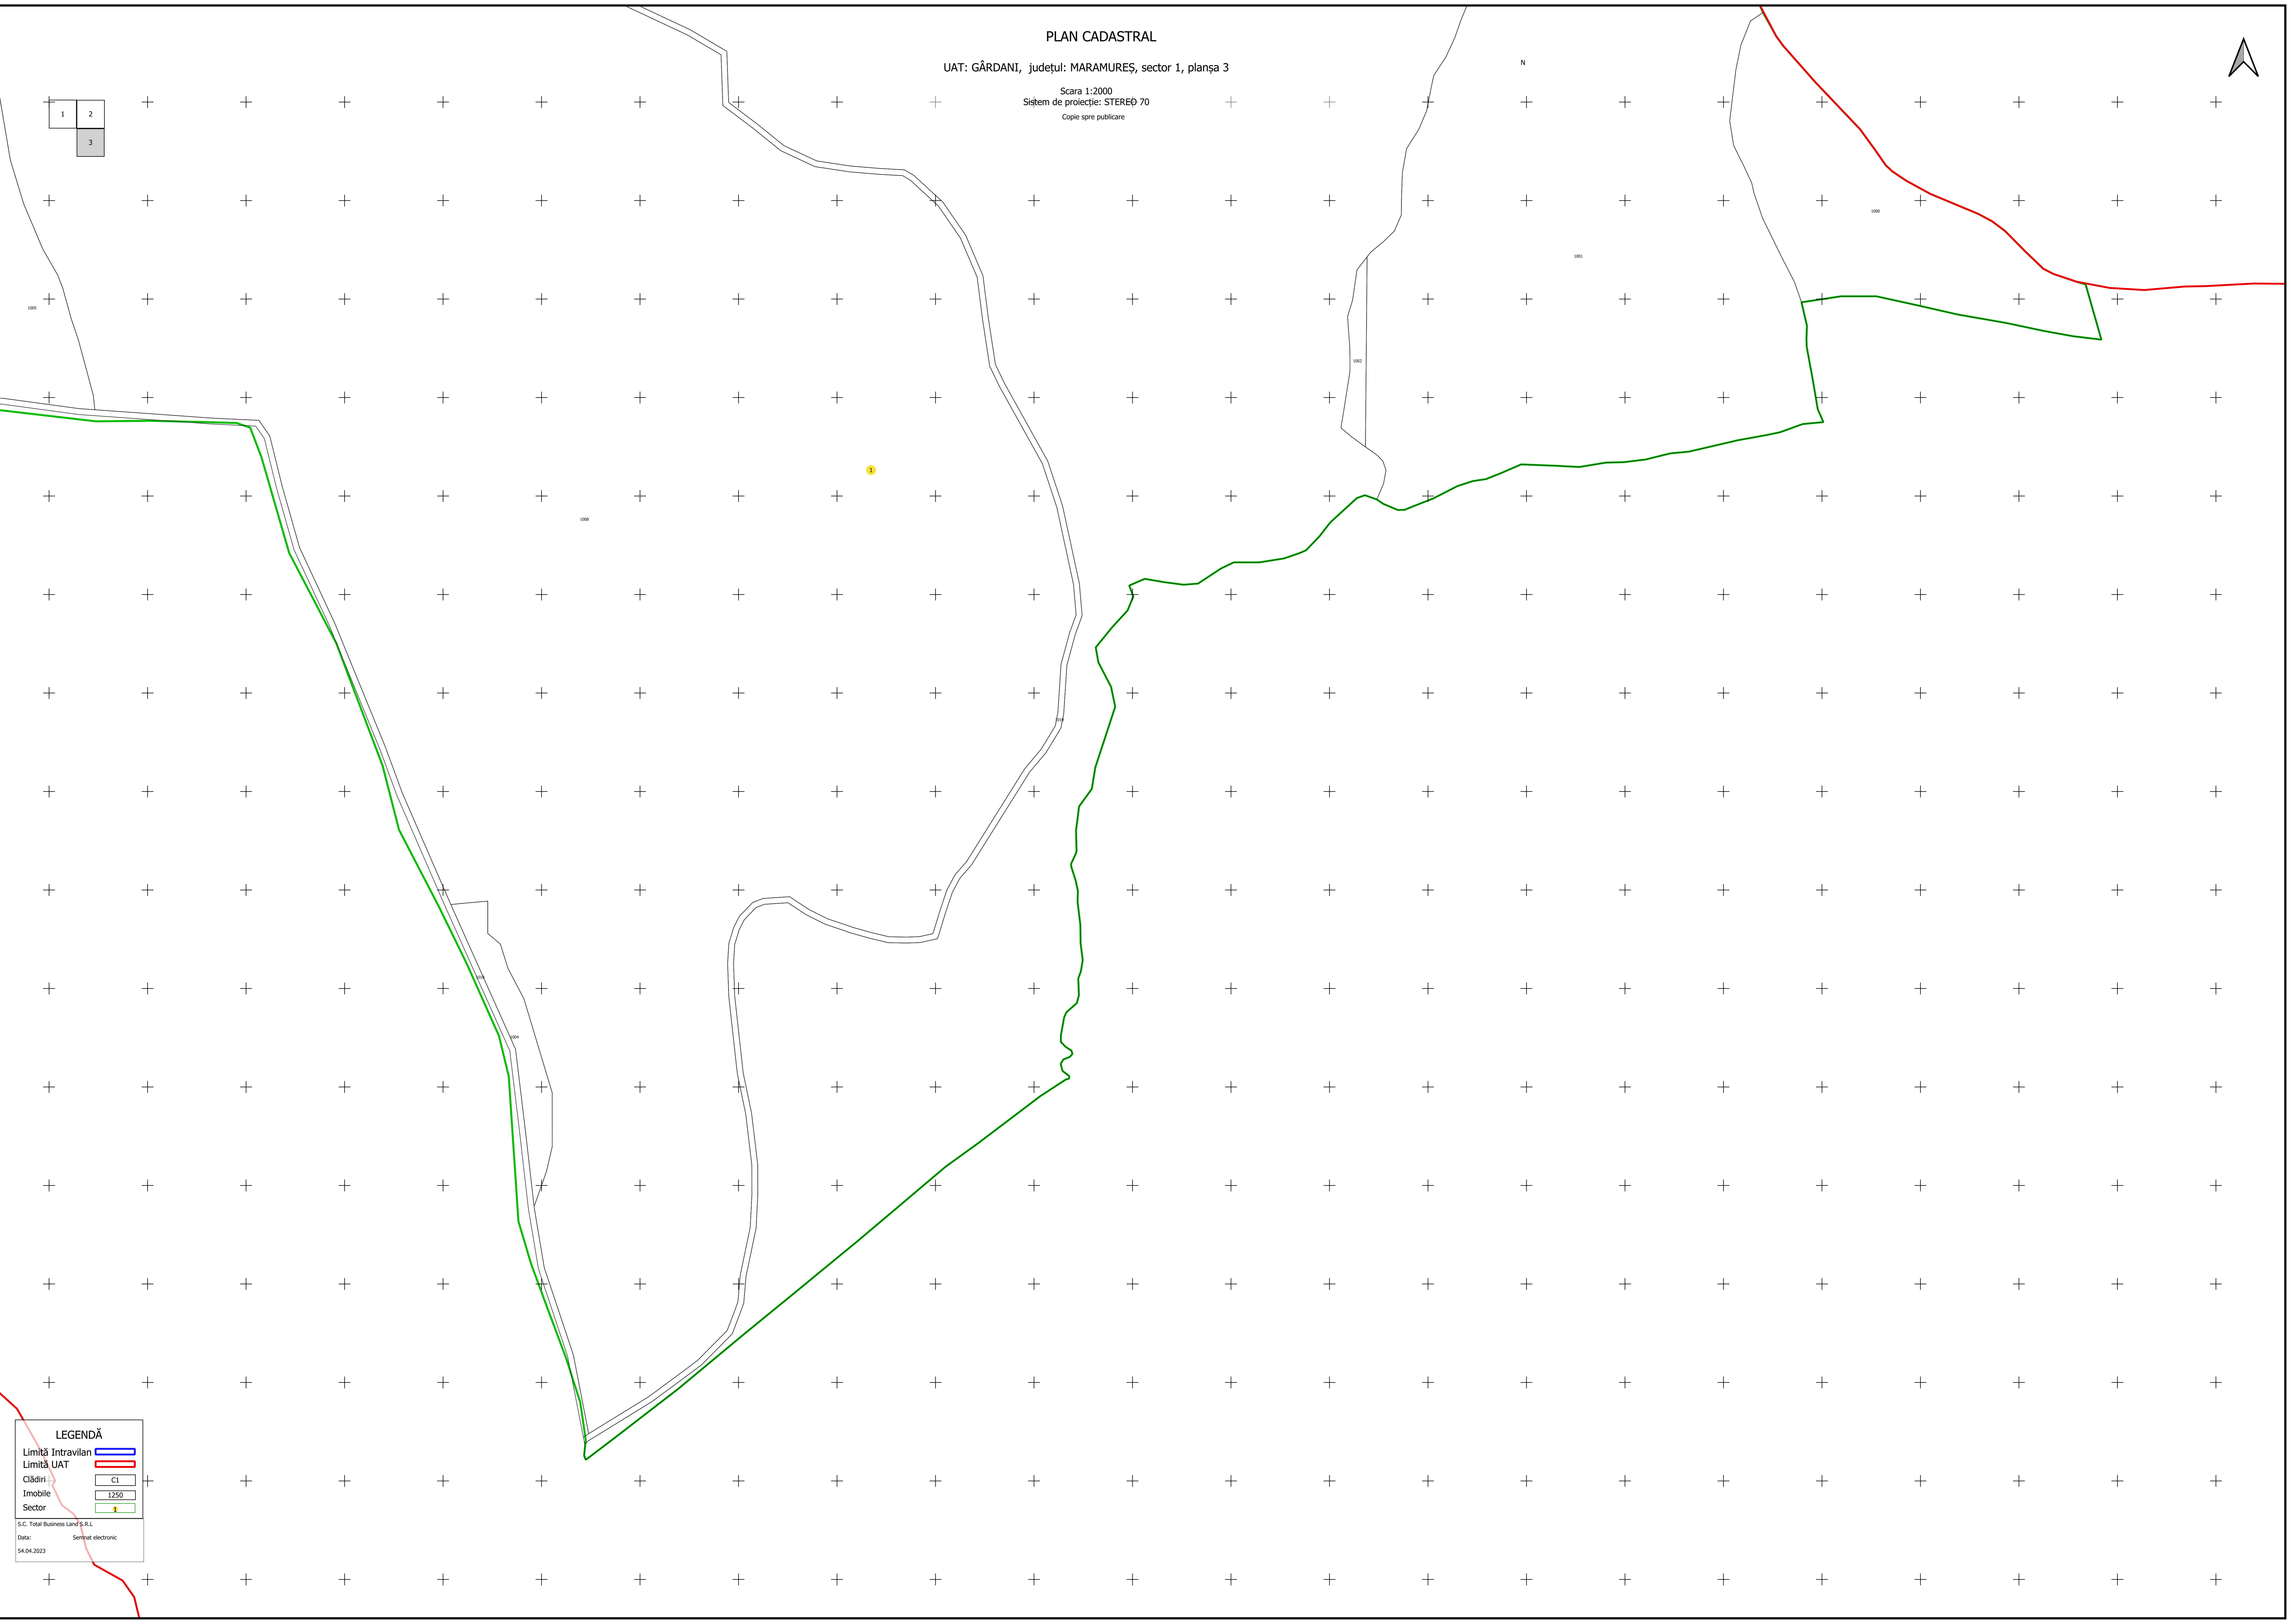

PLAN CADASTRAL

UAT: GÂRDANI, județul: MARAMUREȘ, sector 1, planșa 3

Scara 1:2000
Sistem de proiectie: STEREO 70
Copie spre publicare

N

1	2
3	

LEGENDĂ

Limită Intravilan	
Limită UAT	
Clădiri	
Imobile	
Sector	

S.C. Total Business Land S.R.L.
Data: 54.04.2023
Semnat electronic