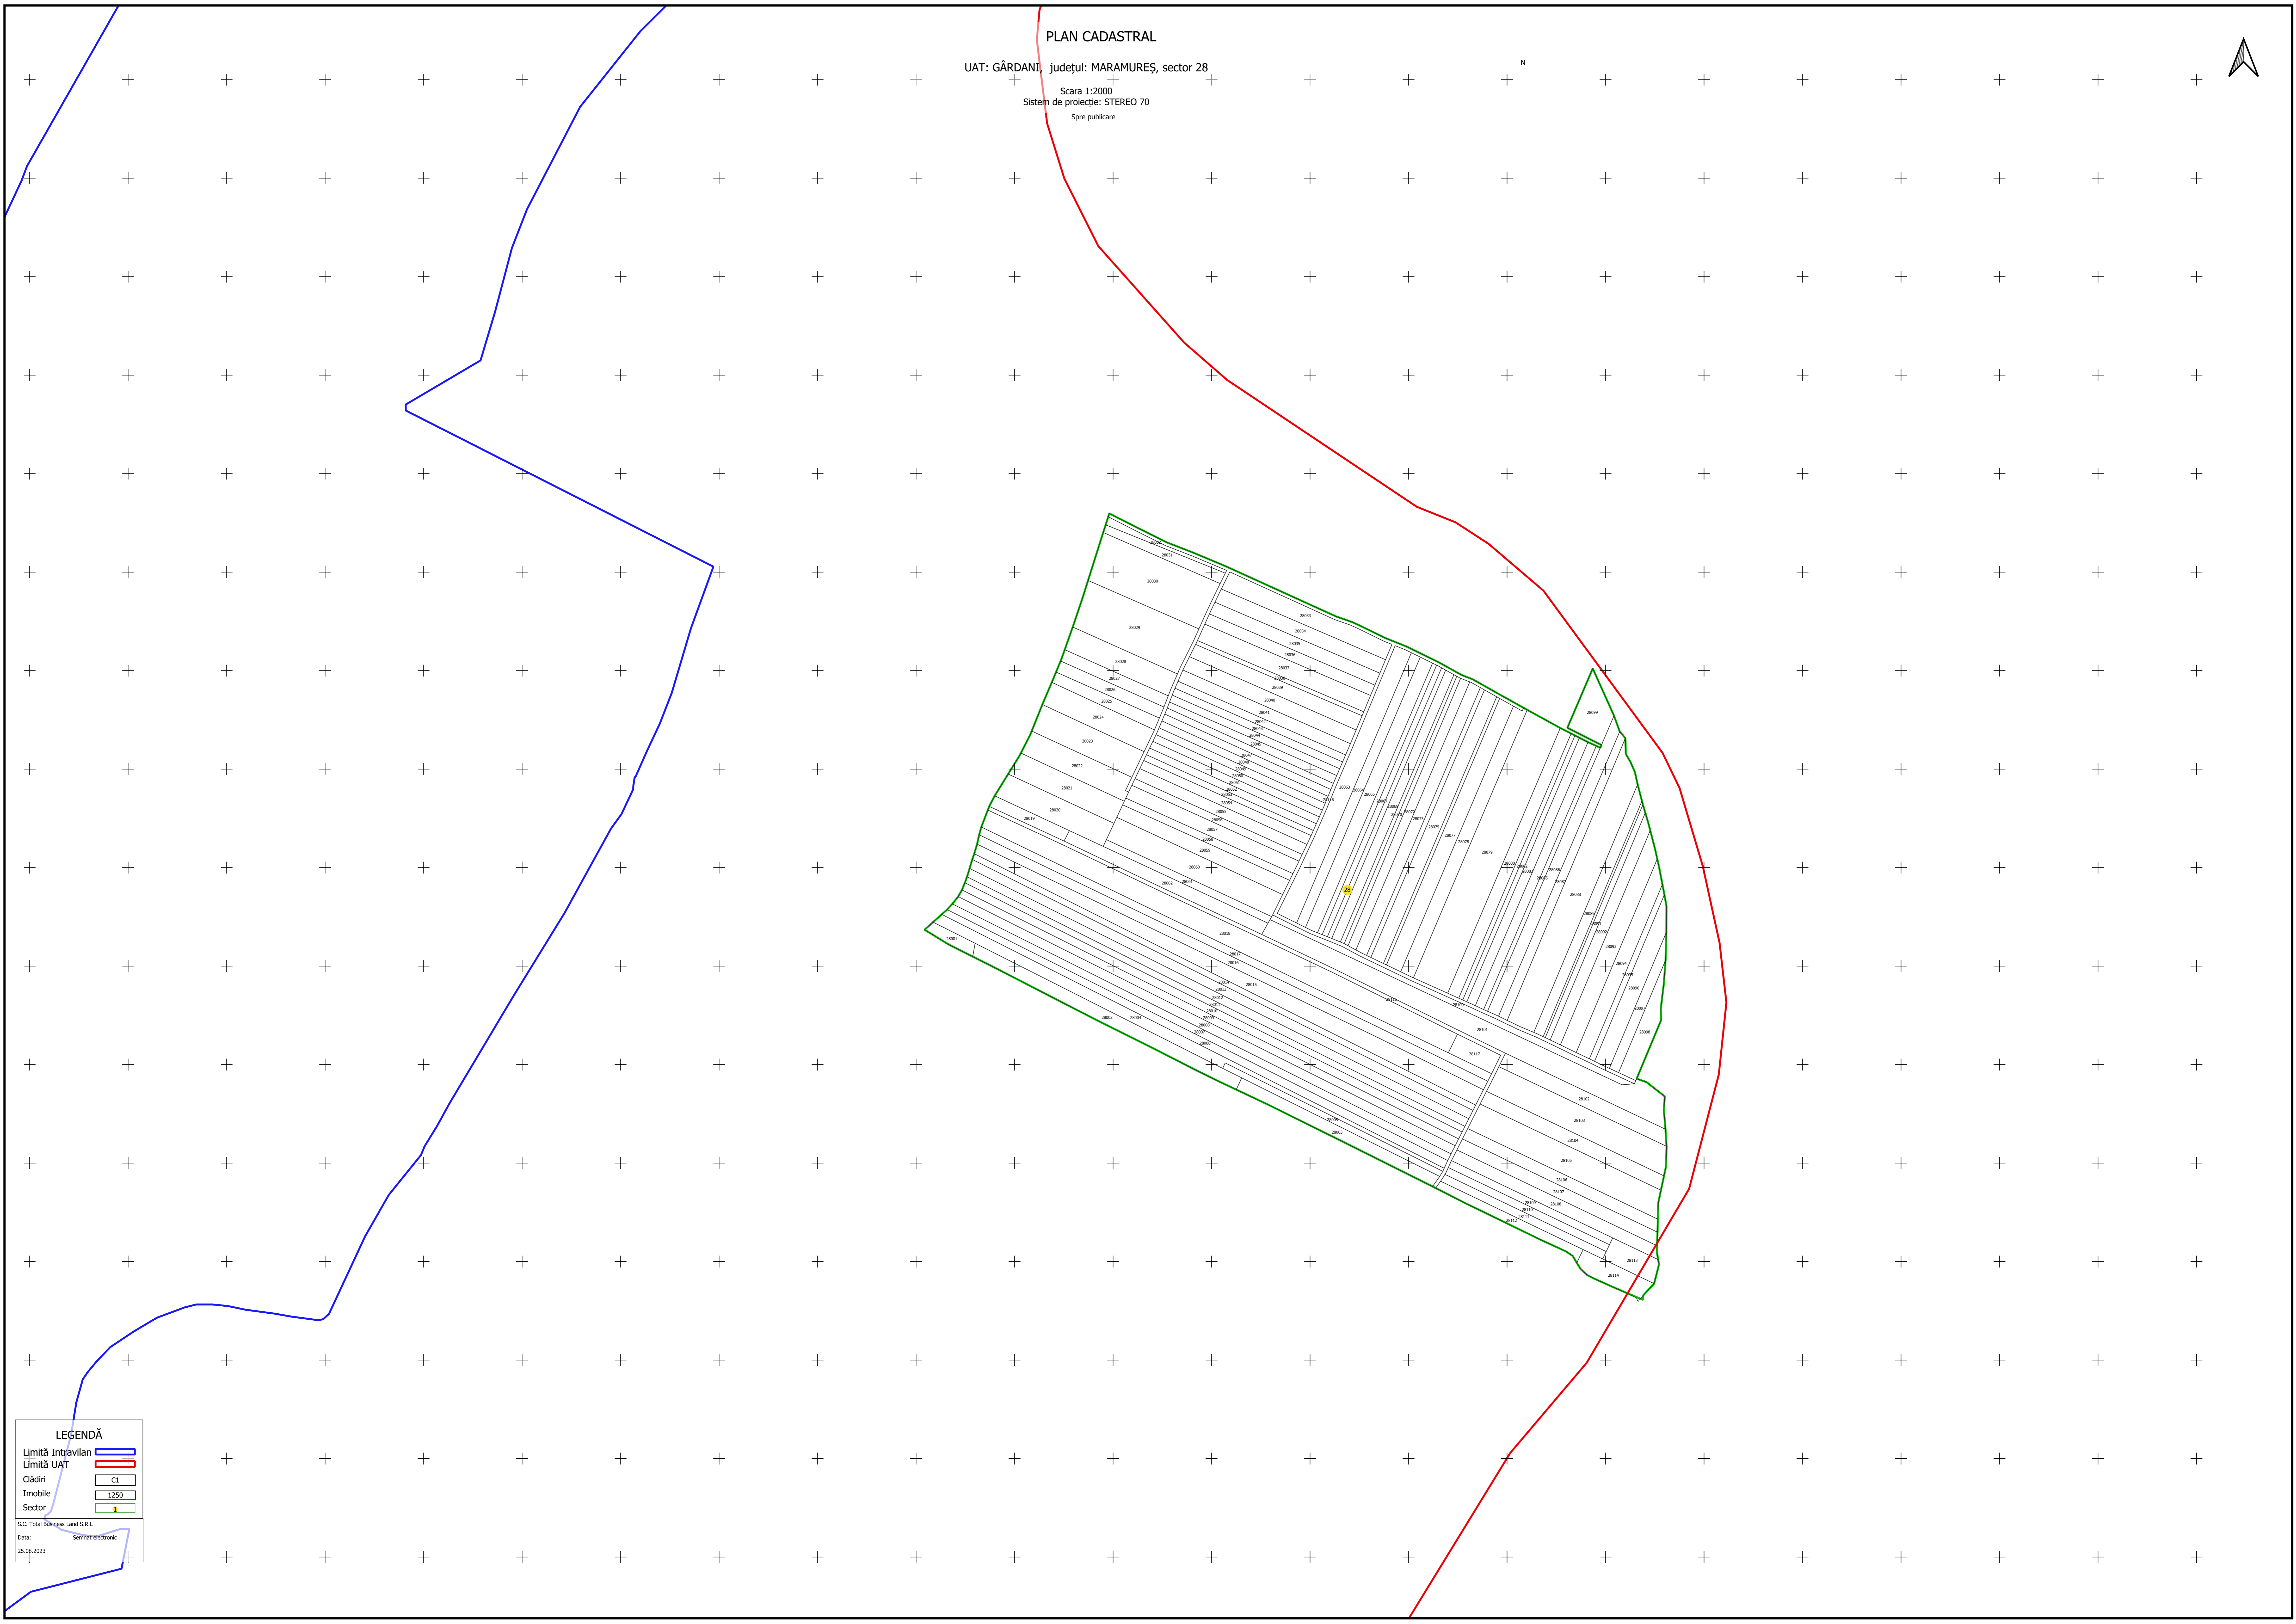

PLAN CADASTRAL

UAT: GÂRDANI, județul: MARAMUREȘ, sector 28

Scara 1:2000
Sistem de proiecție: STEREO 70
Spre publicare

N

LEGENDĂ

Limită Intravilan	
Limită UAT	
Clădiri	
Imobile	
Sector	

S.C. Total Business Land S.R.L.
Data: 25.08.2023
Semnal electronic