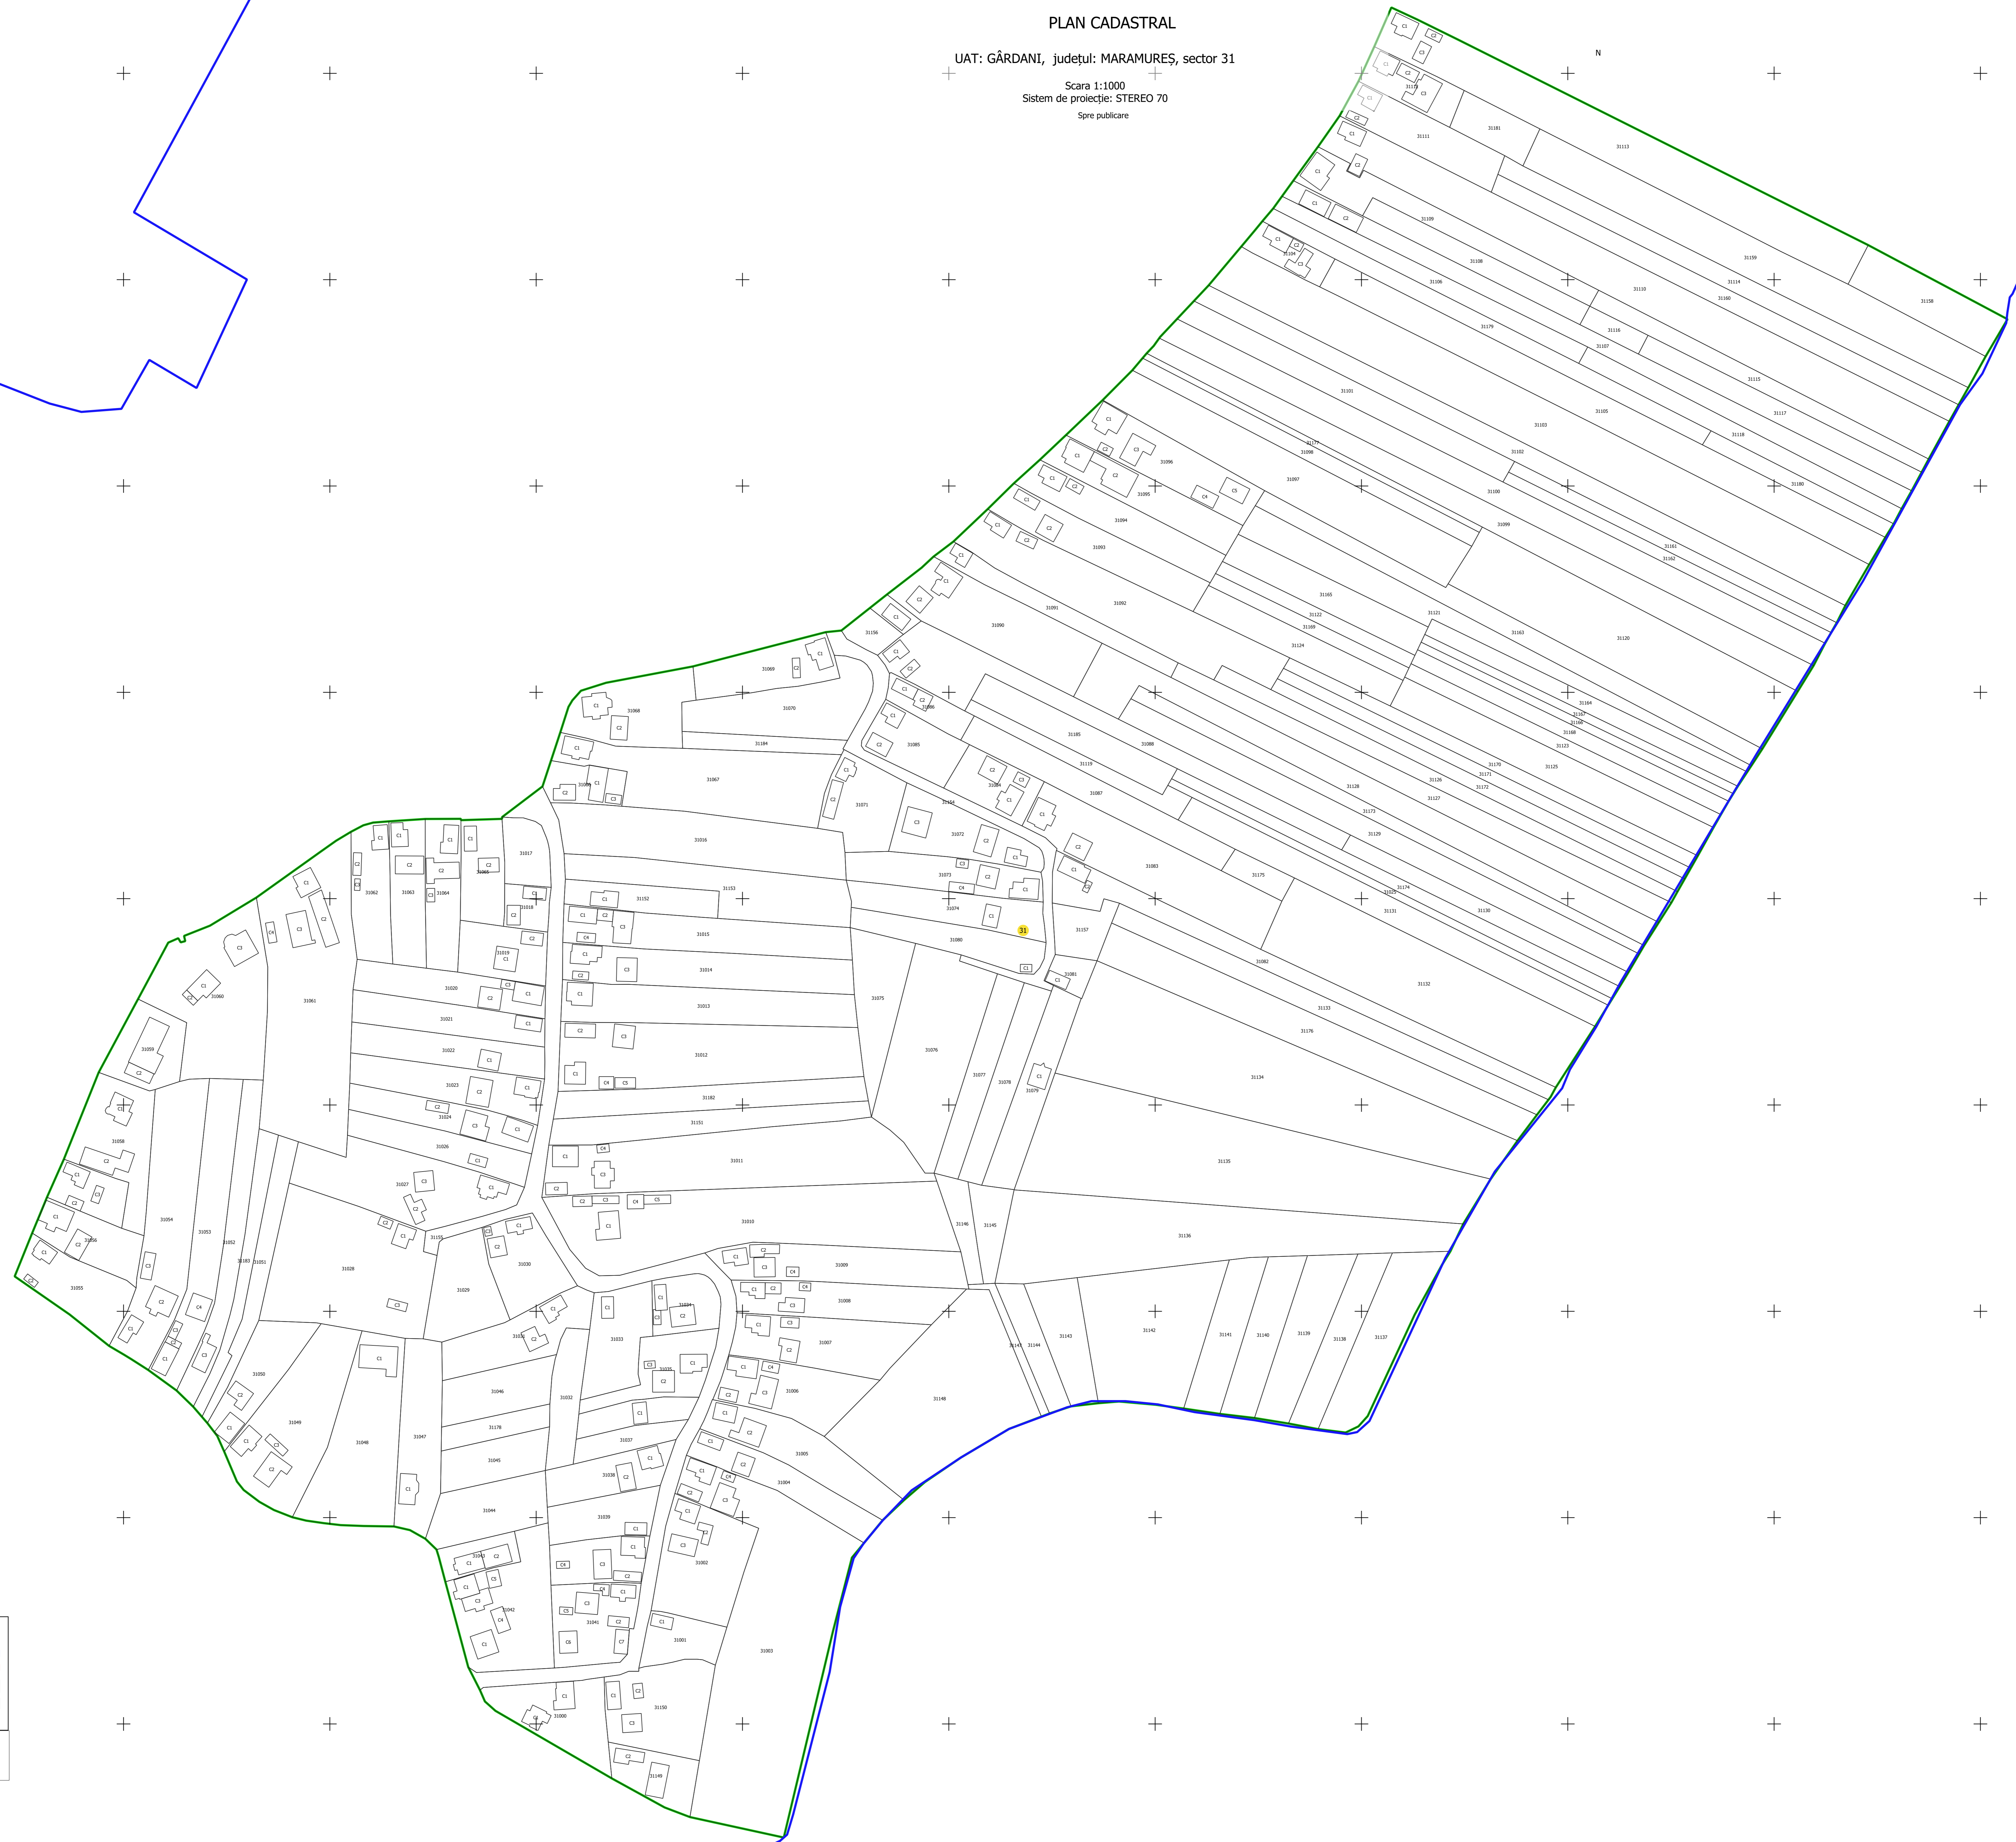

PLAN CADASTRAL

UAT: GÂRDANI, județul: MARAMUREȘ, sector 31

Scara 1:1000
Sistem de proiectie: STEREO 70
Spre publicare

LEGENDĂ

Limită Intravilan	
Limită UAT	
Clădiri	
Imobile	
Sector	

S.C. Total Business Land S.R.L.
Data: Semnat electronic
12.07.2023