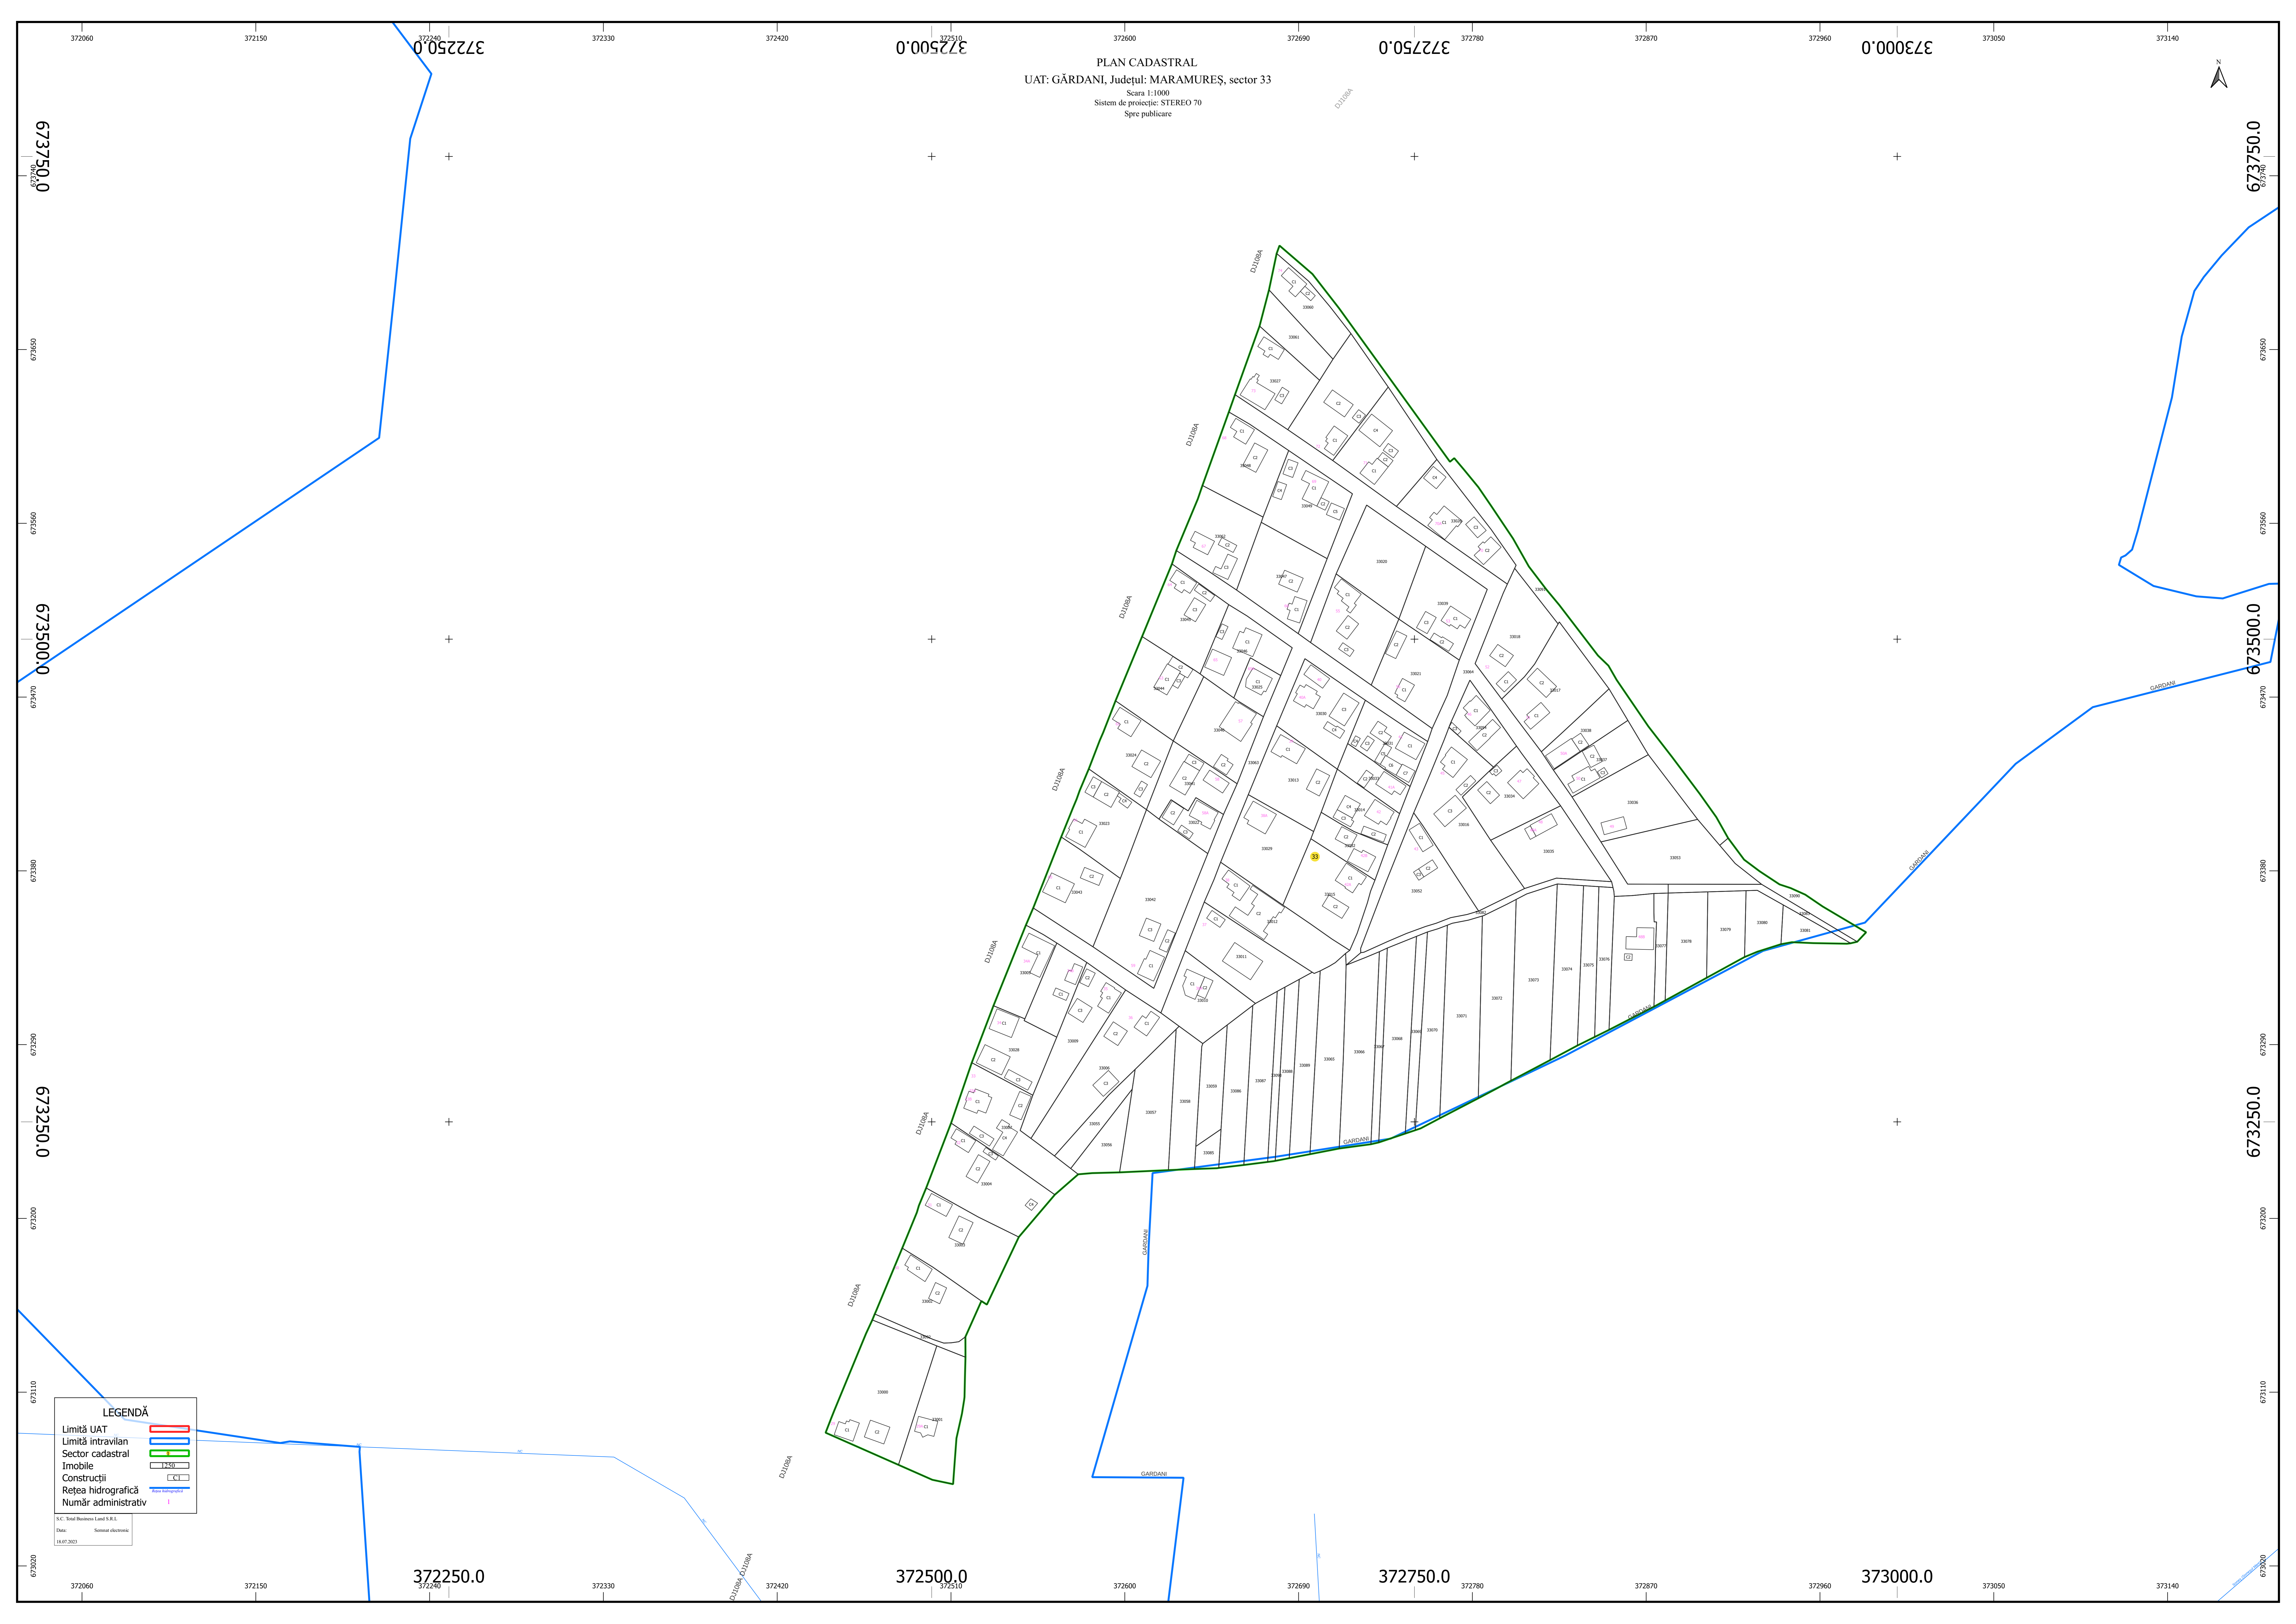

PLAN CADASTRAL
UAT: GĂRDANI, Județul: MARAMUREȘ, sector 33
Scara 1:1000
Sistem de proiecție: STEREO 70
Spre publicare

673750.0

673500.0

673250.0

673000.0

673750.0

673500.0

673250.0

673000.0

372250.0

372500.0

372750.0

373000.0

LEGENDĂ	
Limită UAT	
Limită intravilan	
Sector cadastral	
Imobile	
Construcții	
Rețea hidrografică	
Număr administrativ