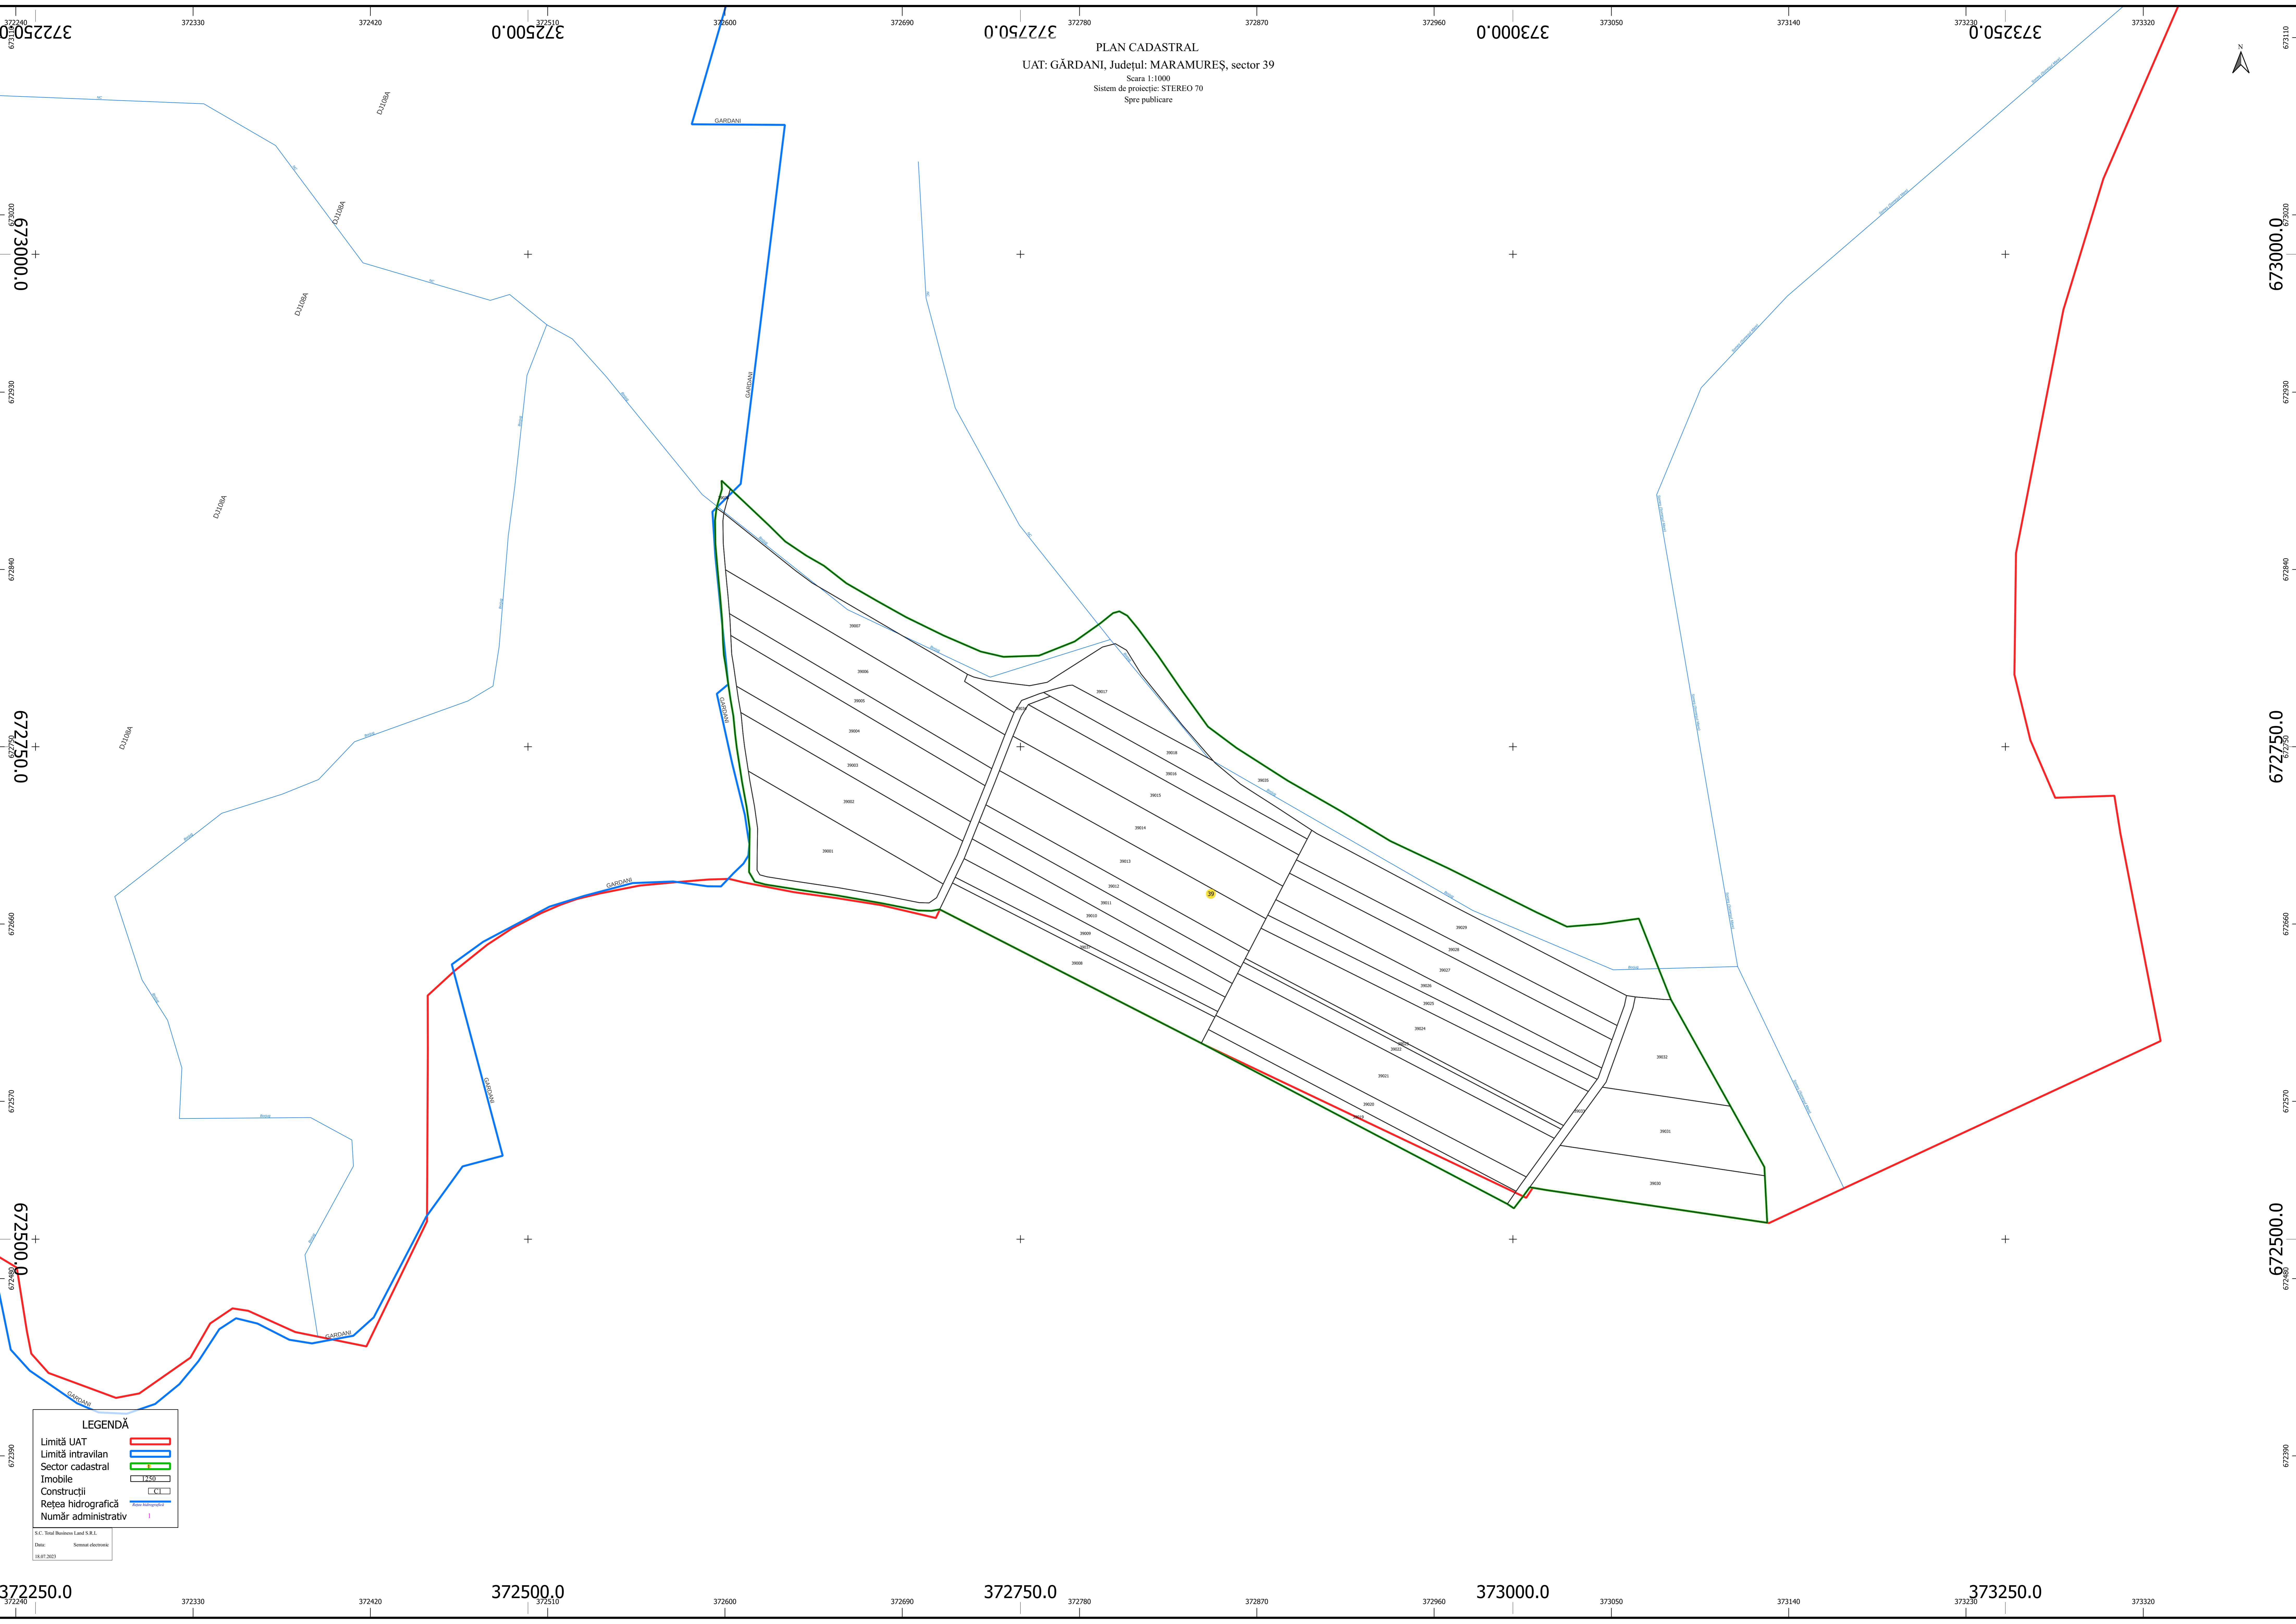

PLAN CADASTRAL
UAT: GĂRDANI, Județul: MARAMUREȘ, sector 39
Scara 1:1000
Sistem de proiecție: STEREO 70
Spre publicare

LEGENDĂ

- Limită UAT
- Limită intravilan
- Sector cadastral
- Imobile
- Construcții
- Rețea hidrografică
- Număr administrativ

S.C. Best Business Land S.R.L.
Date: Sensor electronic
14.07.2023

372250.0 372300 372420 372500.0 372510 372600 372690 372750.0 372780 372870 372960 373000.0 373050 373140 373250.0 373320 373320

672390 672390 672500.0 672500.0 672570 672570 672690 672690 672750.0 672750.0 672840 672840 673000.0 673000.0 673110 673110