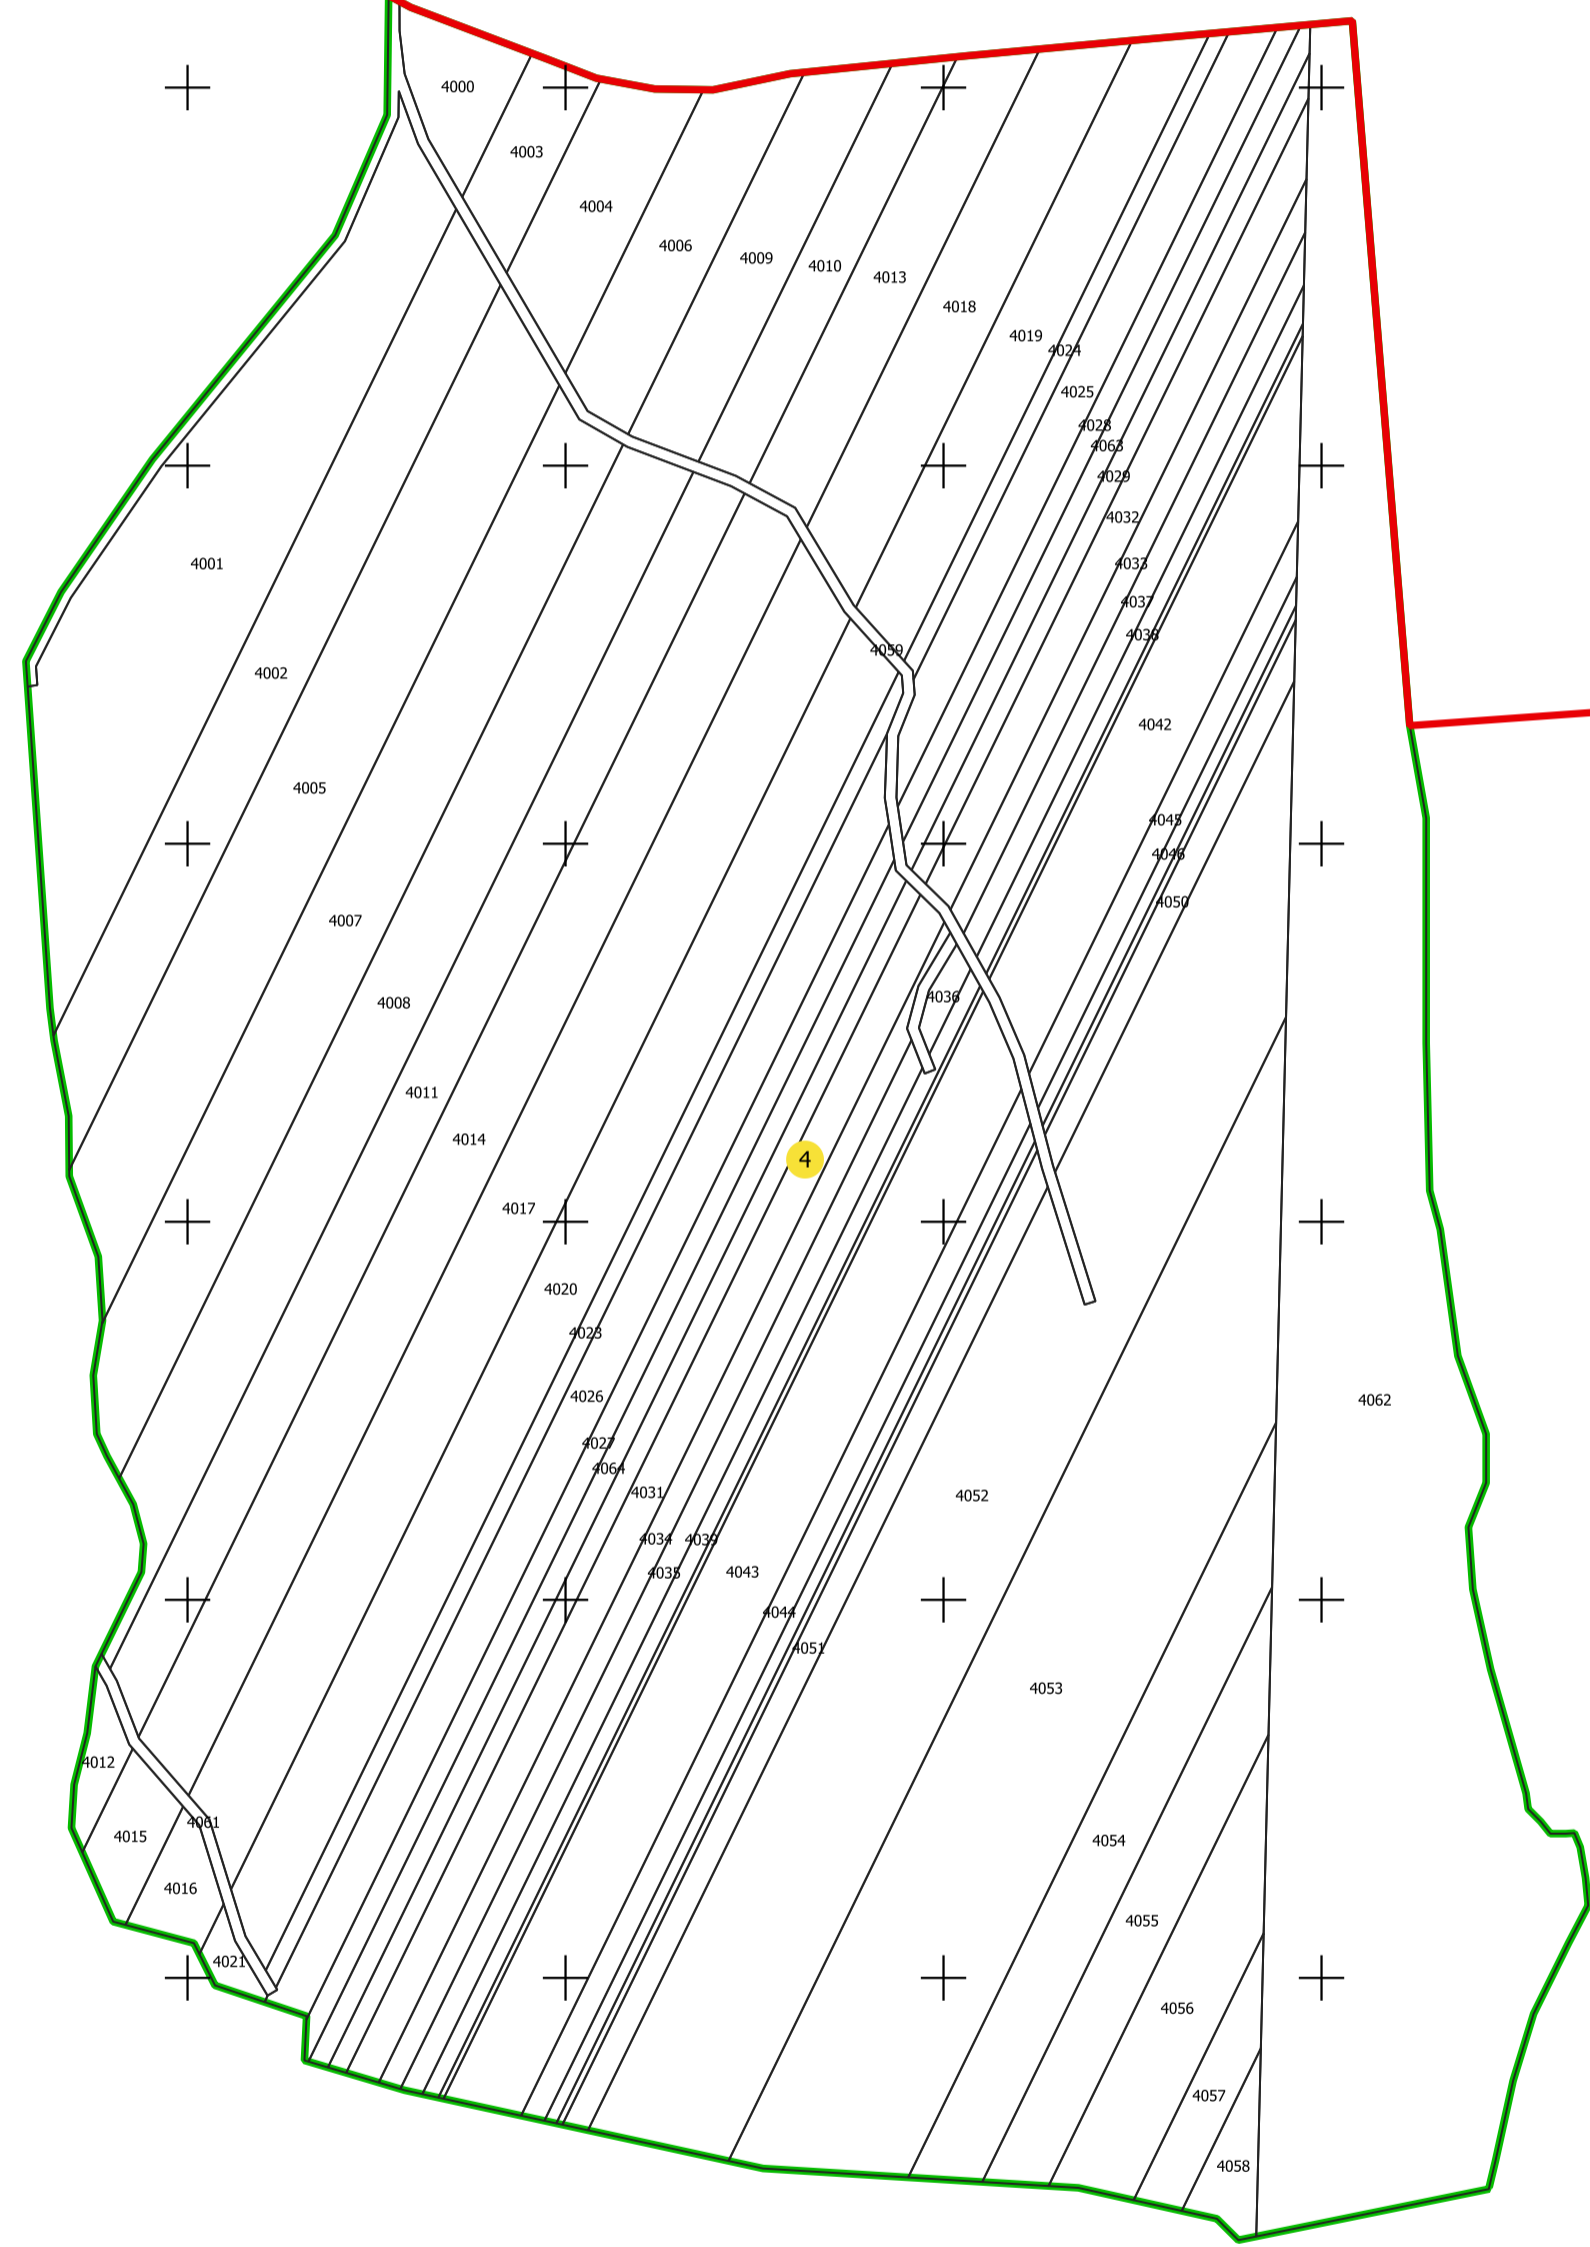

PLAN CADASTRAL
UAT: GÂRDANI, județul: MARAMUREȘ, sector 4

Scara 1:2000
Sistem de proiecție: STEREO 70
Copie spre publicare

LEGENDĂ

Limită Intravilan 

Limită UAT 

Clădiri 

Imobile 

Sector 

S.C. Total Business Land S.R.L.
Data: 24.04.2023
Semnat electronic