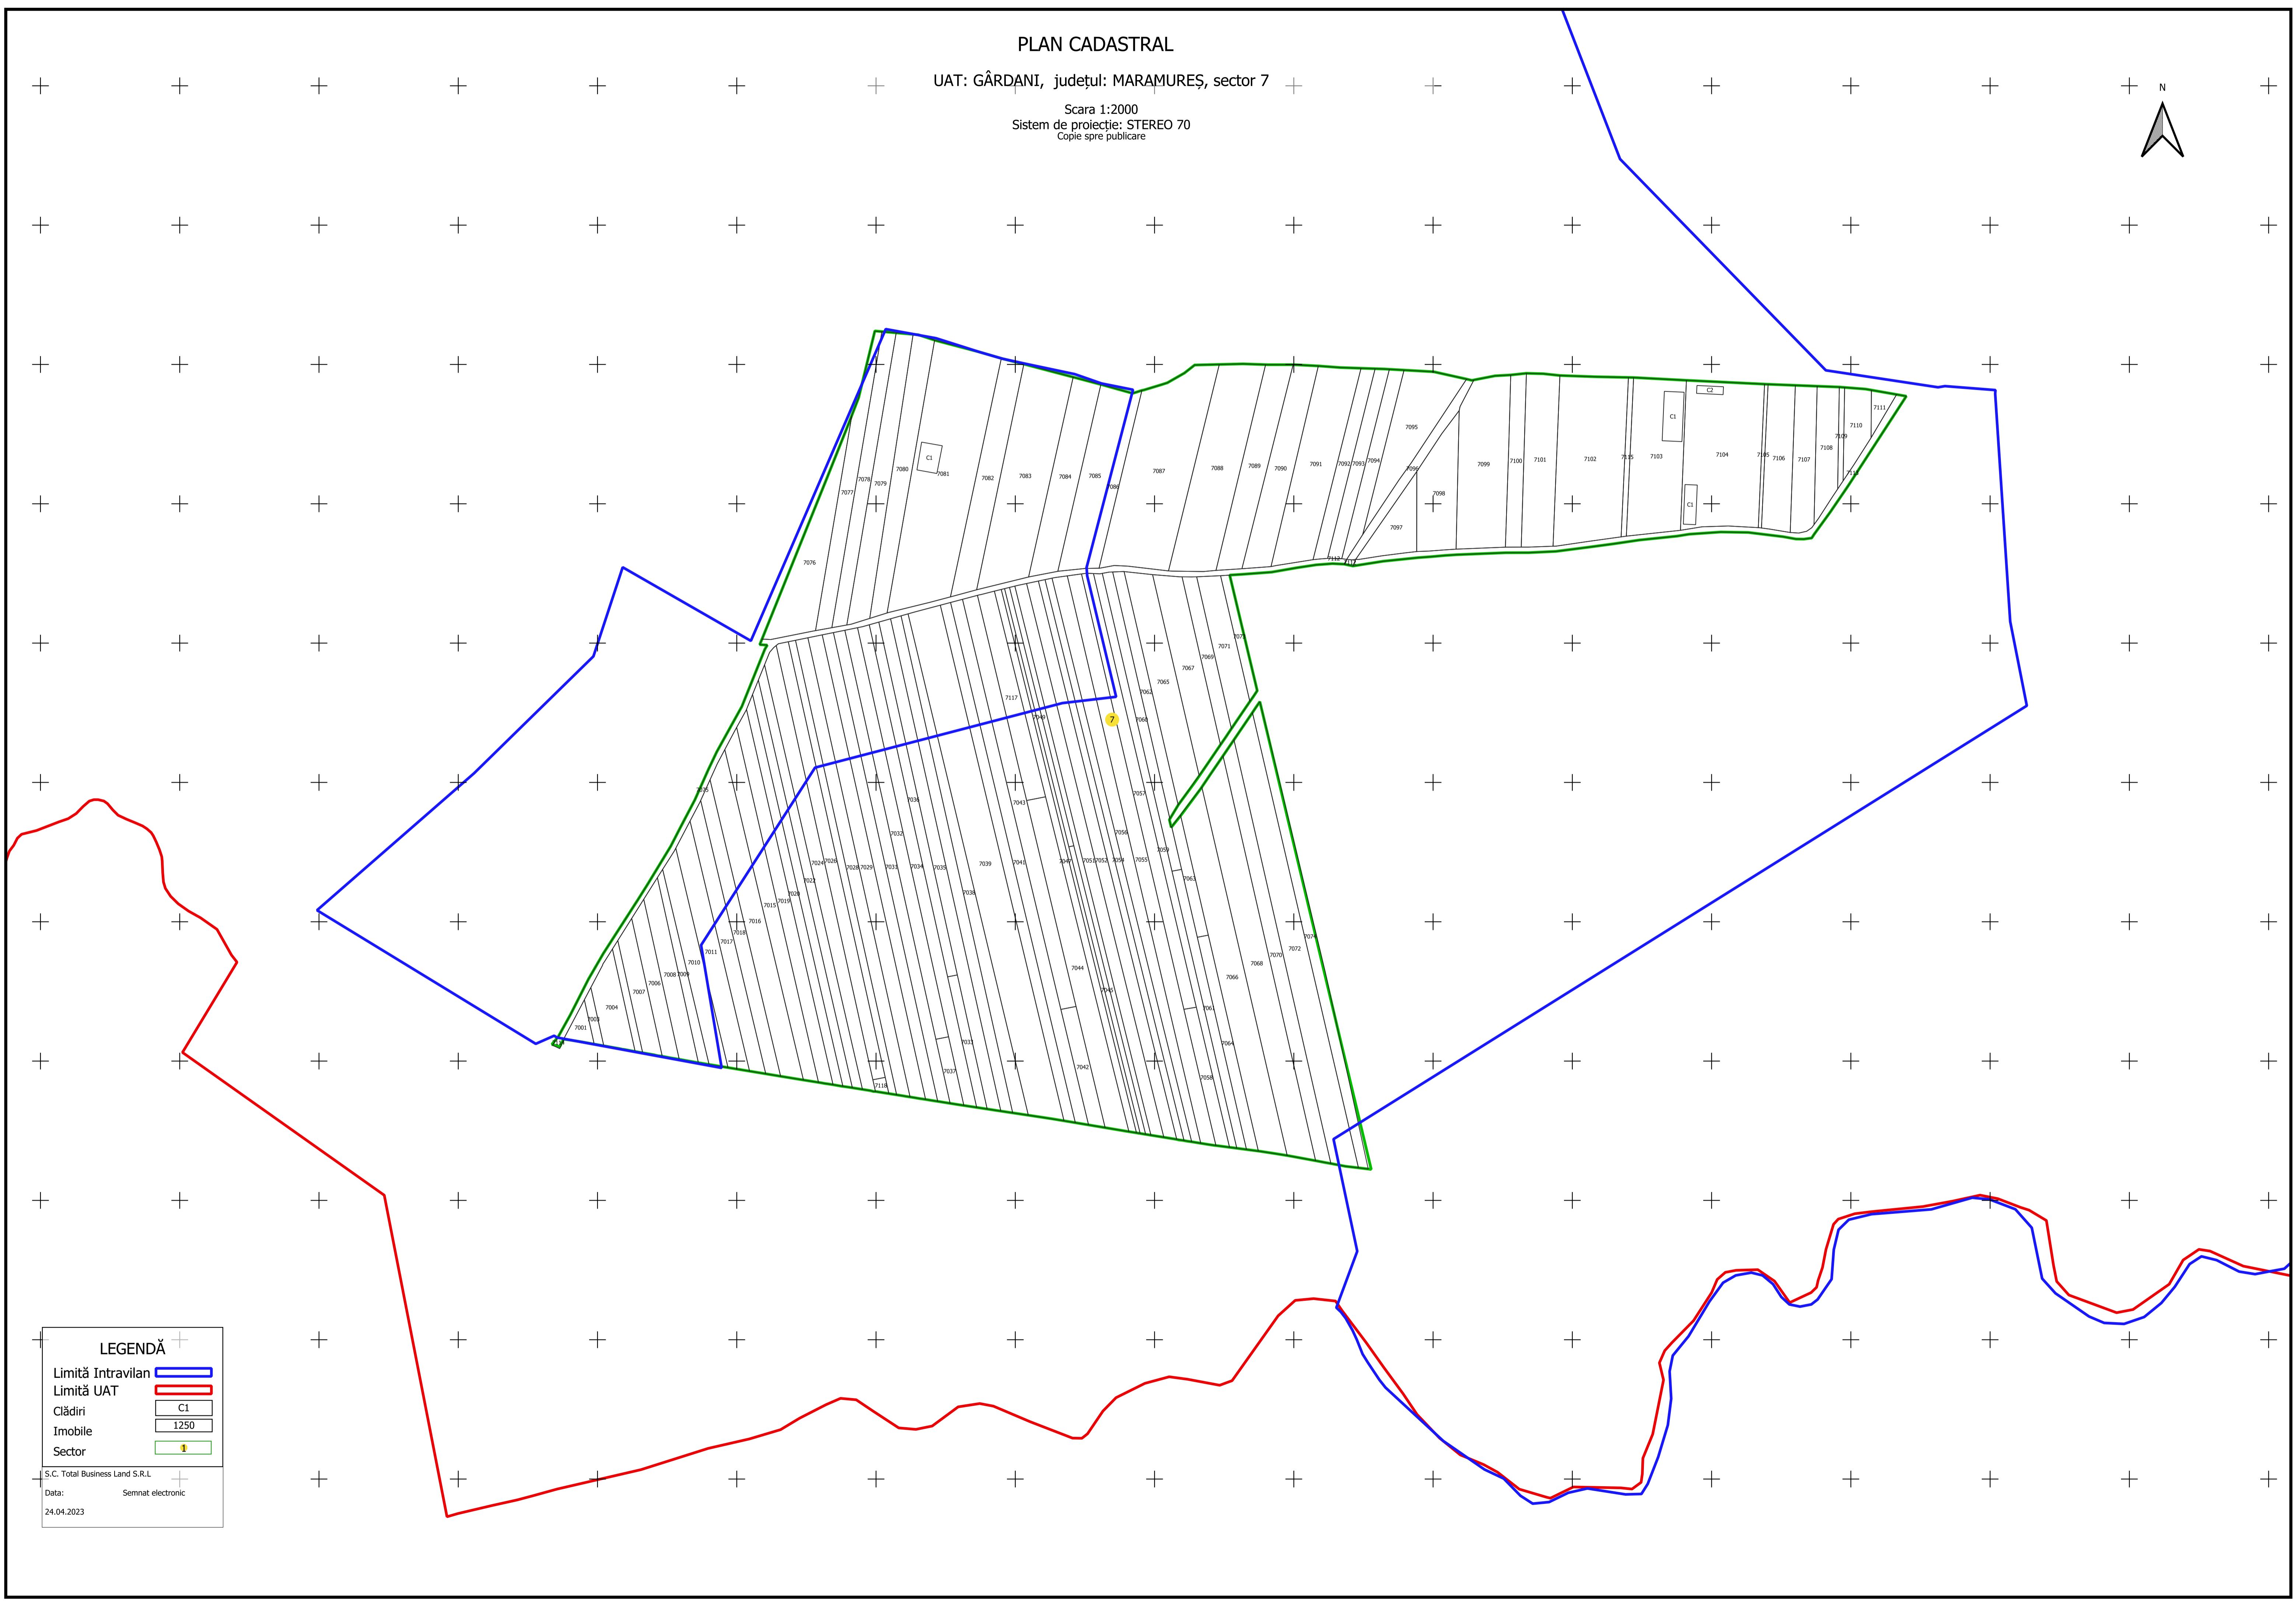

PLAN CADASTRAL

UAT: GÂRDANI, județul: MARAMUREȘ, sector 7

Scara 1:2000
Sistem de proiecție: STEREO 70
Copie spre publicare

LEGENDĂ

Limită Intravilan	
Limită UAT	
Ciădiri	
Imobile	
Sector	

S.C. Total Business Land S.R.L.
Data: 24.04.2023
Semnat electronic