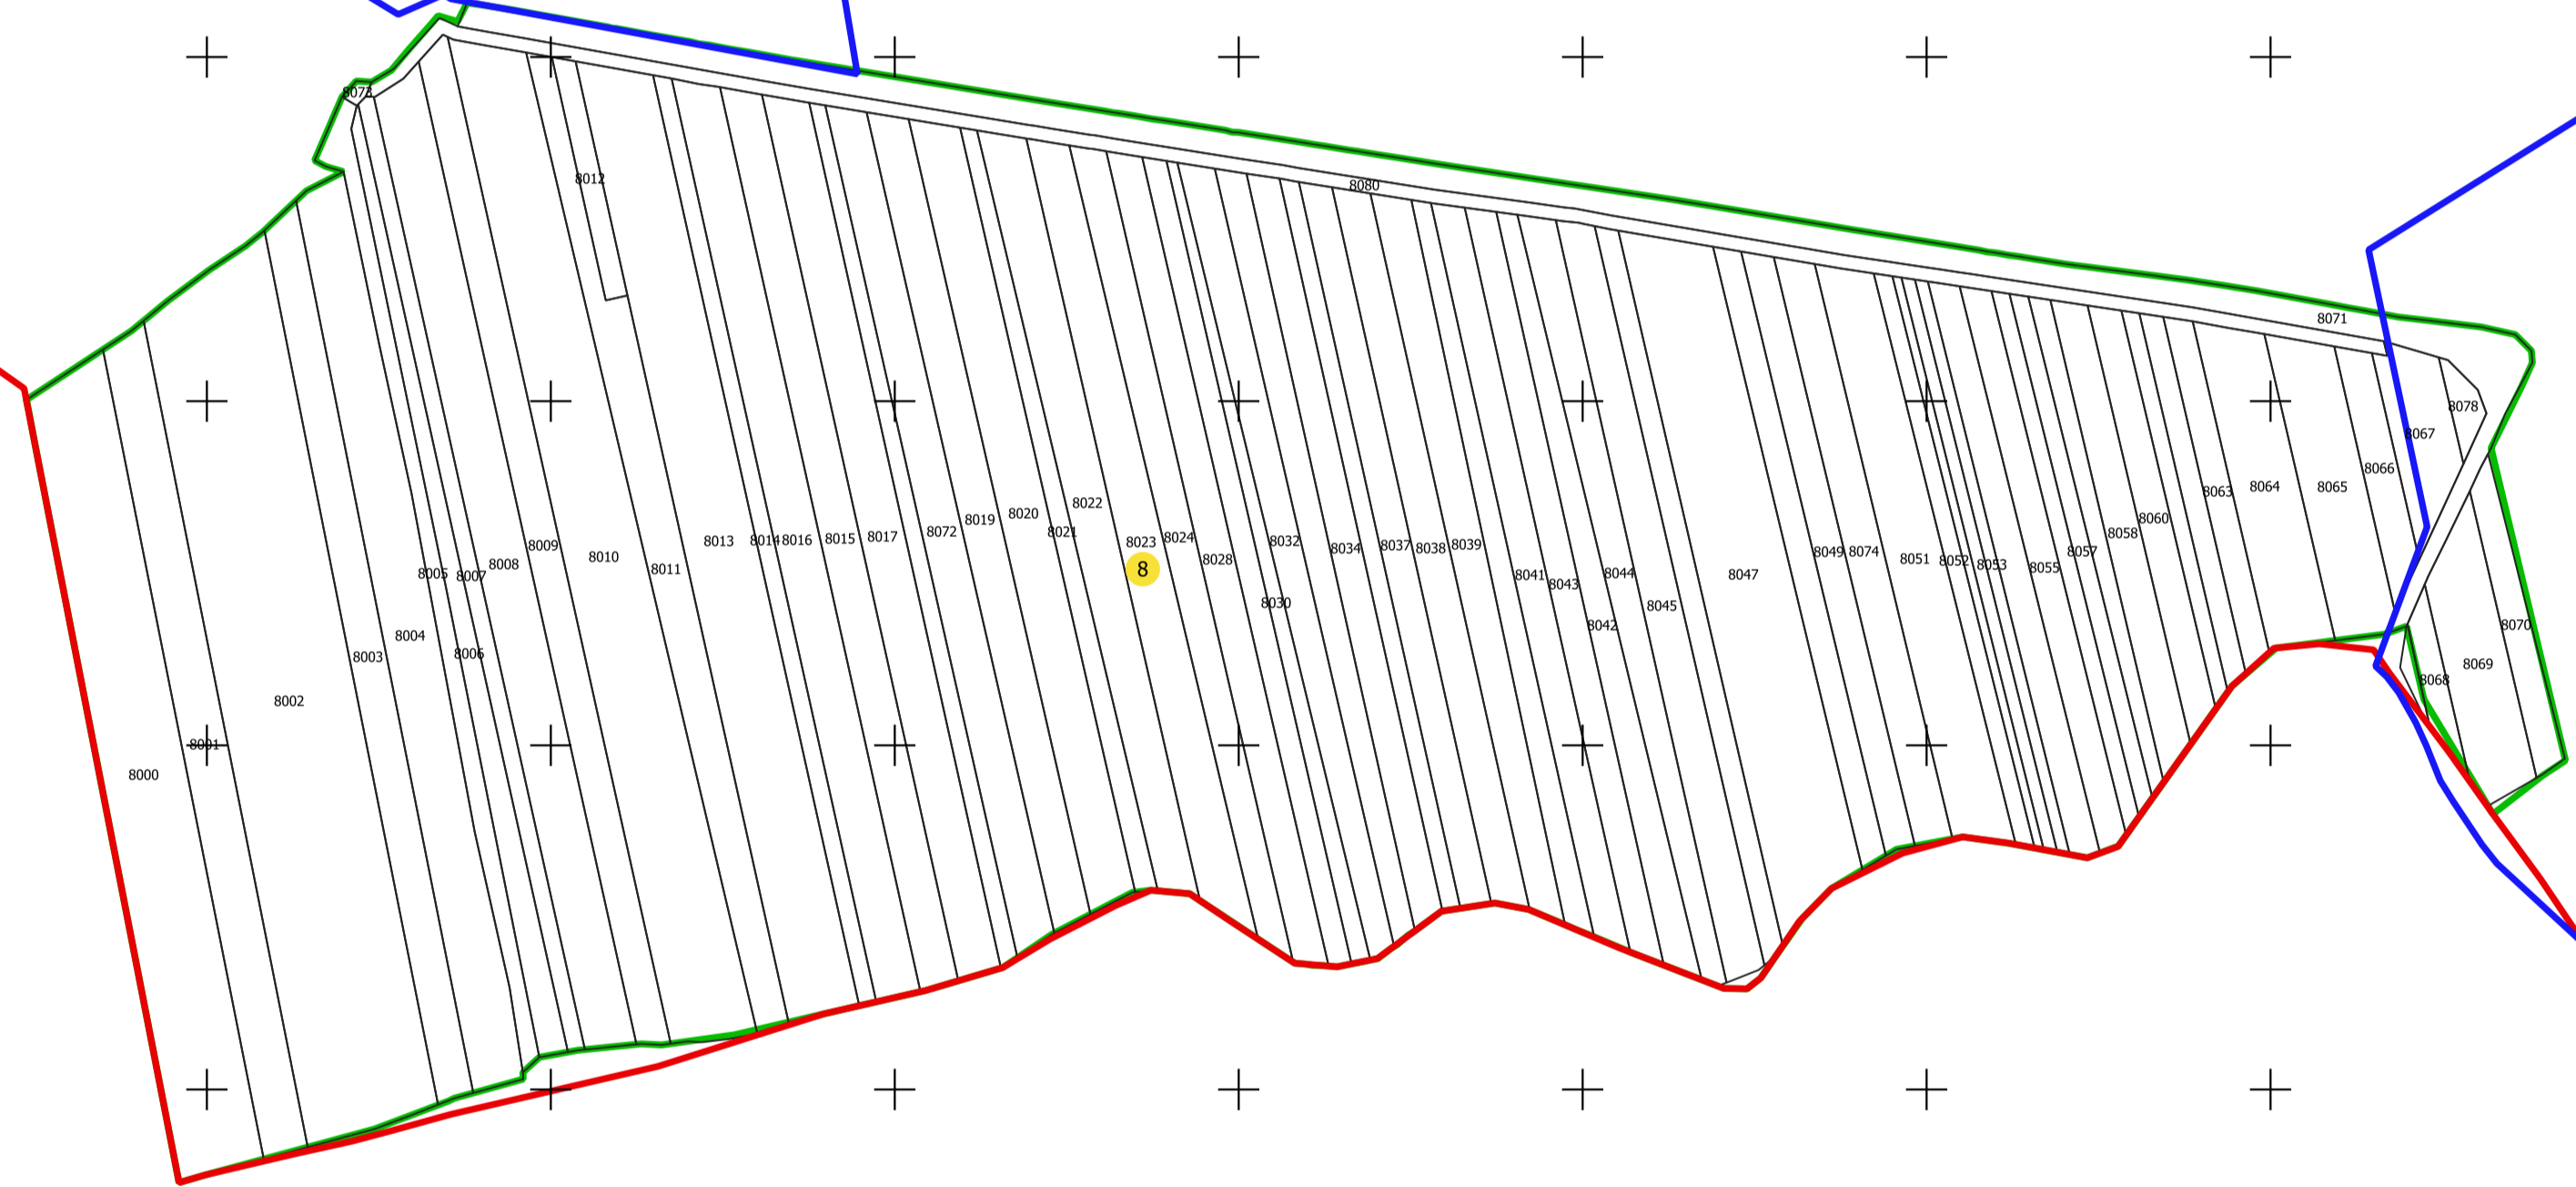

PLAN CADASTRAL
UAT: GÂRDANI, județul: MARAMUREȘ, sector 8

Scara 1:2000
Sistem de proiectie: STEREO 70
Copie spre publicare

LEGENDĂ

Limită Intravilan 

Limită UAT 

Clădiri 

Imobile 

Sector 

S.C. Total Business Land S.R.L.
Data: Semnat electronic
24.04.2023