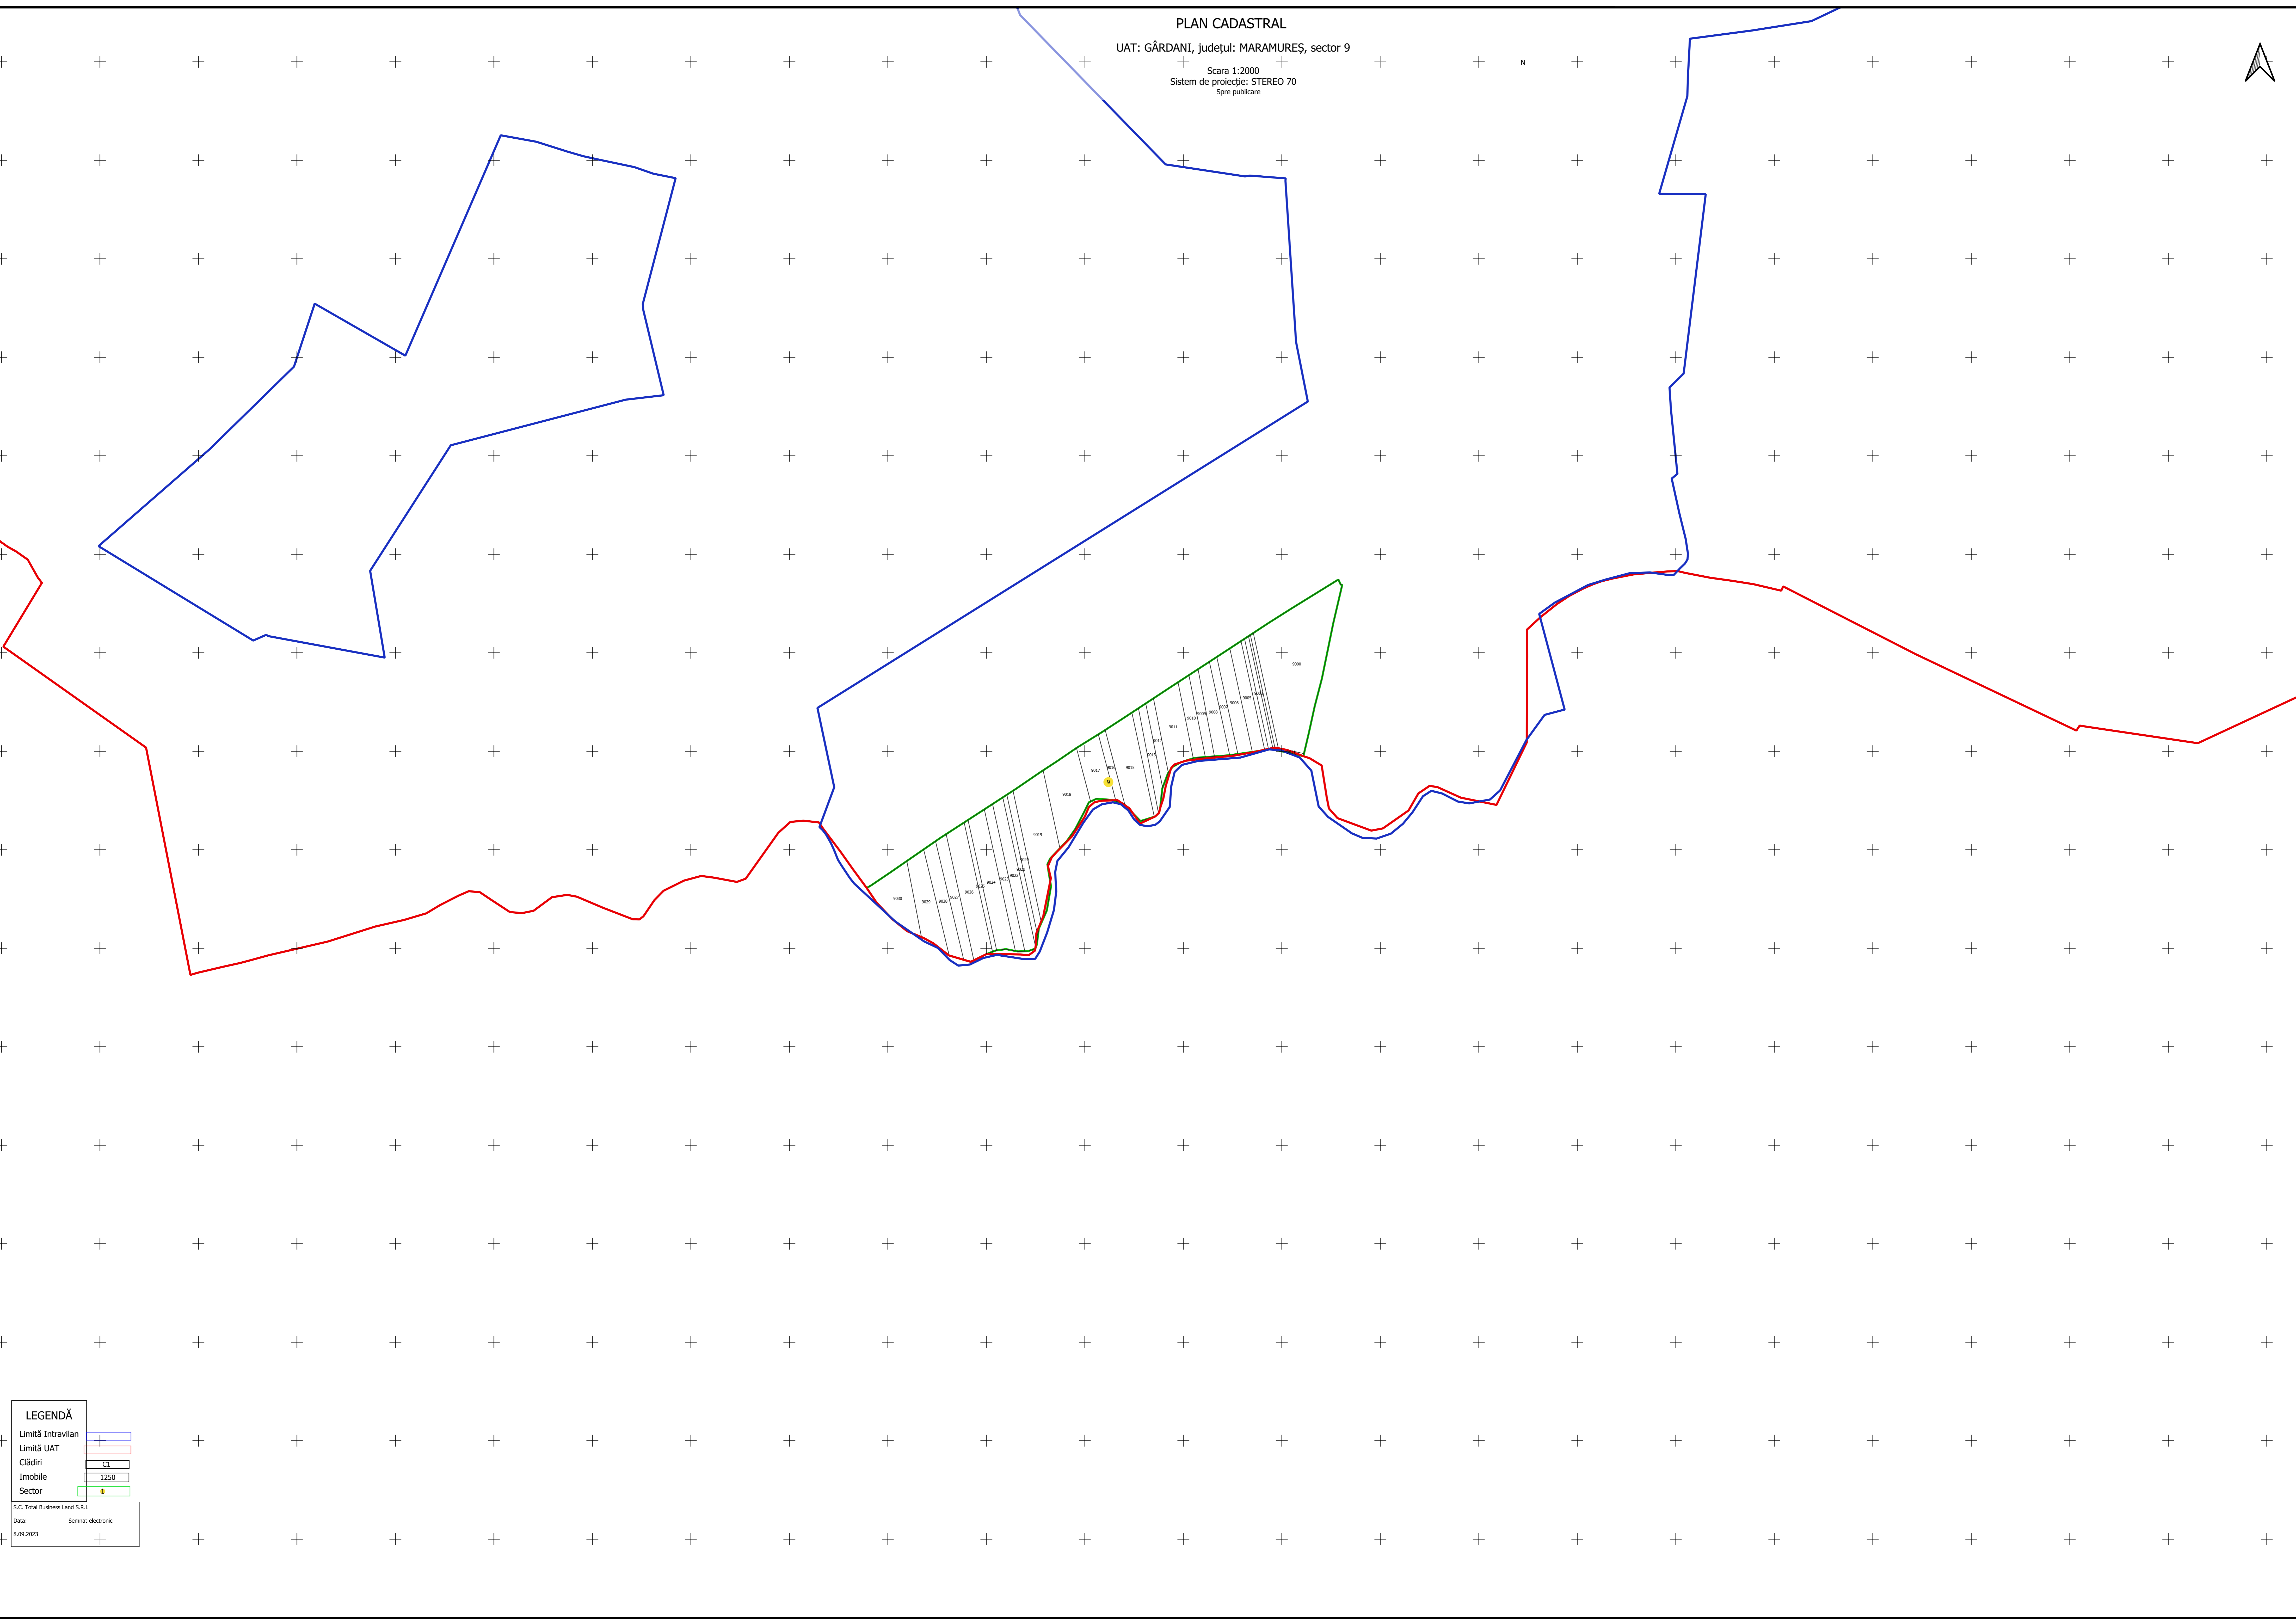

PLAN CADASTRAL

UAT: GÂRDANI, județul: MARAMUREȘ, sector 9

Scara 1:2000
Sistem de proiecție: STEREO 70
Spre publicare

LEGENDĂ

- Limită Intravilan
- Limită UAT
- Cădiri
- Imobile
- Sector

S.C. Total Business Land S.R.L.
Data: Semnat electronic
8.09.2023