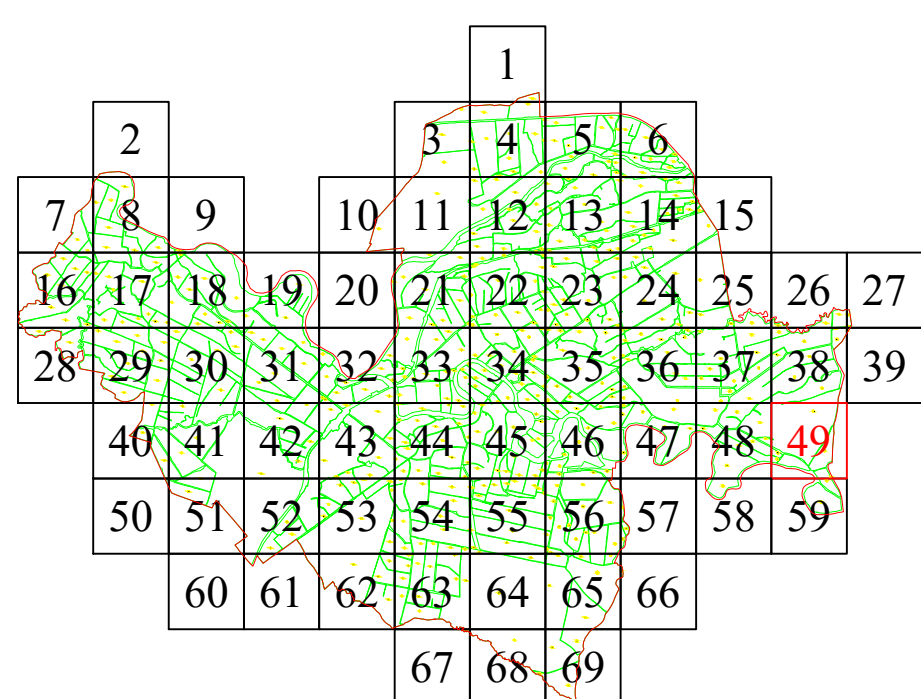

PLAN CADASTRAL

UAT Recea, Județul Maramureș

Scara 1:2000

Sistem de proiecție STEREO 70

PLANȘA: 49/ 69

LEGENDĂ

RECEA	Denumire localitate
	Limită UAT
	Limită sector cadastral
	Limită intravilan
	Număr sector cadastral
Comuna Tauji - Magheraș	Vecini

Contrasemnează primarul Comunei Recea: Pavel Octavian
Documentele tehnice ale cadastrului - copie spre publicare

S.C. CORNEL & CORNEL TOPOEXIM S.R.L.		AGENȚIA NAȚIONALĂ DE CADASTRU ȘI PUBLICITATE IMOBILIARĂ	
Proiectat	ing. Păunescu Vlad	Scara 1:2000	Lucrări de înregistrare sistematică a imobilelor în Sistemul Integrat de Cadastru și Carte funciară UAT Recea-LOT 11
Măsurat	ing. Cioacă Alexandru		
Calculat	ing. Assinte Andra	Data Ianuarie 2022	
Editat	ing. Baburu Bogdan		
Aprobat	ing. Necula Dragoș Ștefan		