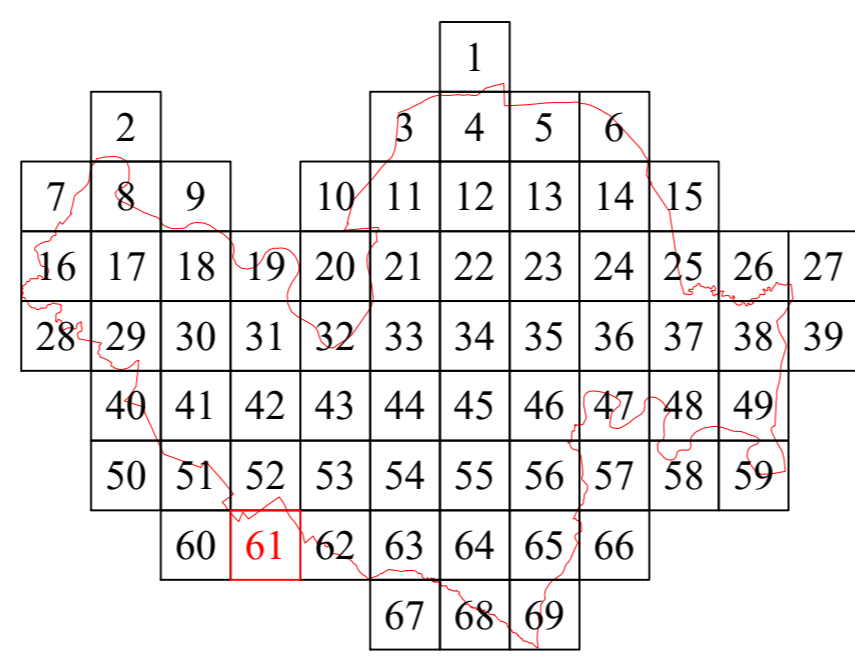

PLAN CADASTRAL

UAT Recea, Județul Maramureș

Scara 1:2000

Sistem de proiecție STEREO 70

PLANȘA: 61/ 69

LEGENDĂ

RECEA	Denumire localitate
	Limită UAT
	Limită sector cadastral
	Limită intravilan
	Număr sector cadastral
Comuna Tăuții - Magherăș	Vecini

Contrasemnează primarul Comunei Recea: Pavel Octavian
Documentele tehnice ale cadastrului - copie spre publicare

S.C. CORNEL & CORNEL TOPOEXIM S.R.L.		AGENȚIA NAȚIONALĂ DE CADASTRU ȘI PUBLICITATE IMOBILIARĂ	
Proiectat	ing. Pănescu Vlad	Scara 1:2000	Lucrări de înregistrare sistematică a imobilelor în Sistemul Integrat de Cadastru și Carte funciară UAT Recea-LOT 11
Măsurat	ing. Cioacă Alexandru		
Calculat	ing. Acsinte Andra	Data Ianuarie 2022	
Editat	ing. Baburu Bogdan		
Aprobat	ing. Necula Dragoș Ștefan		