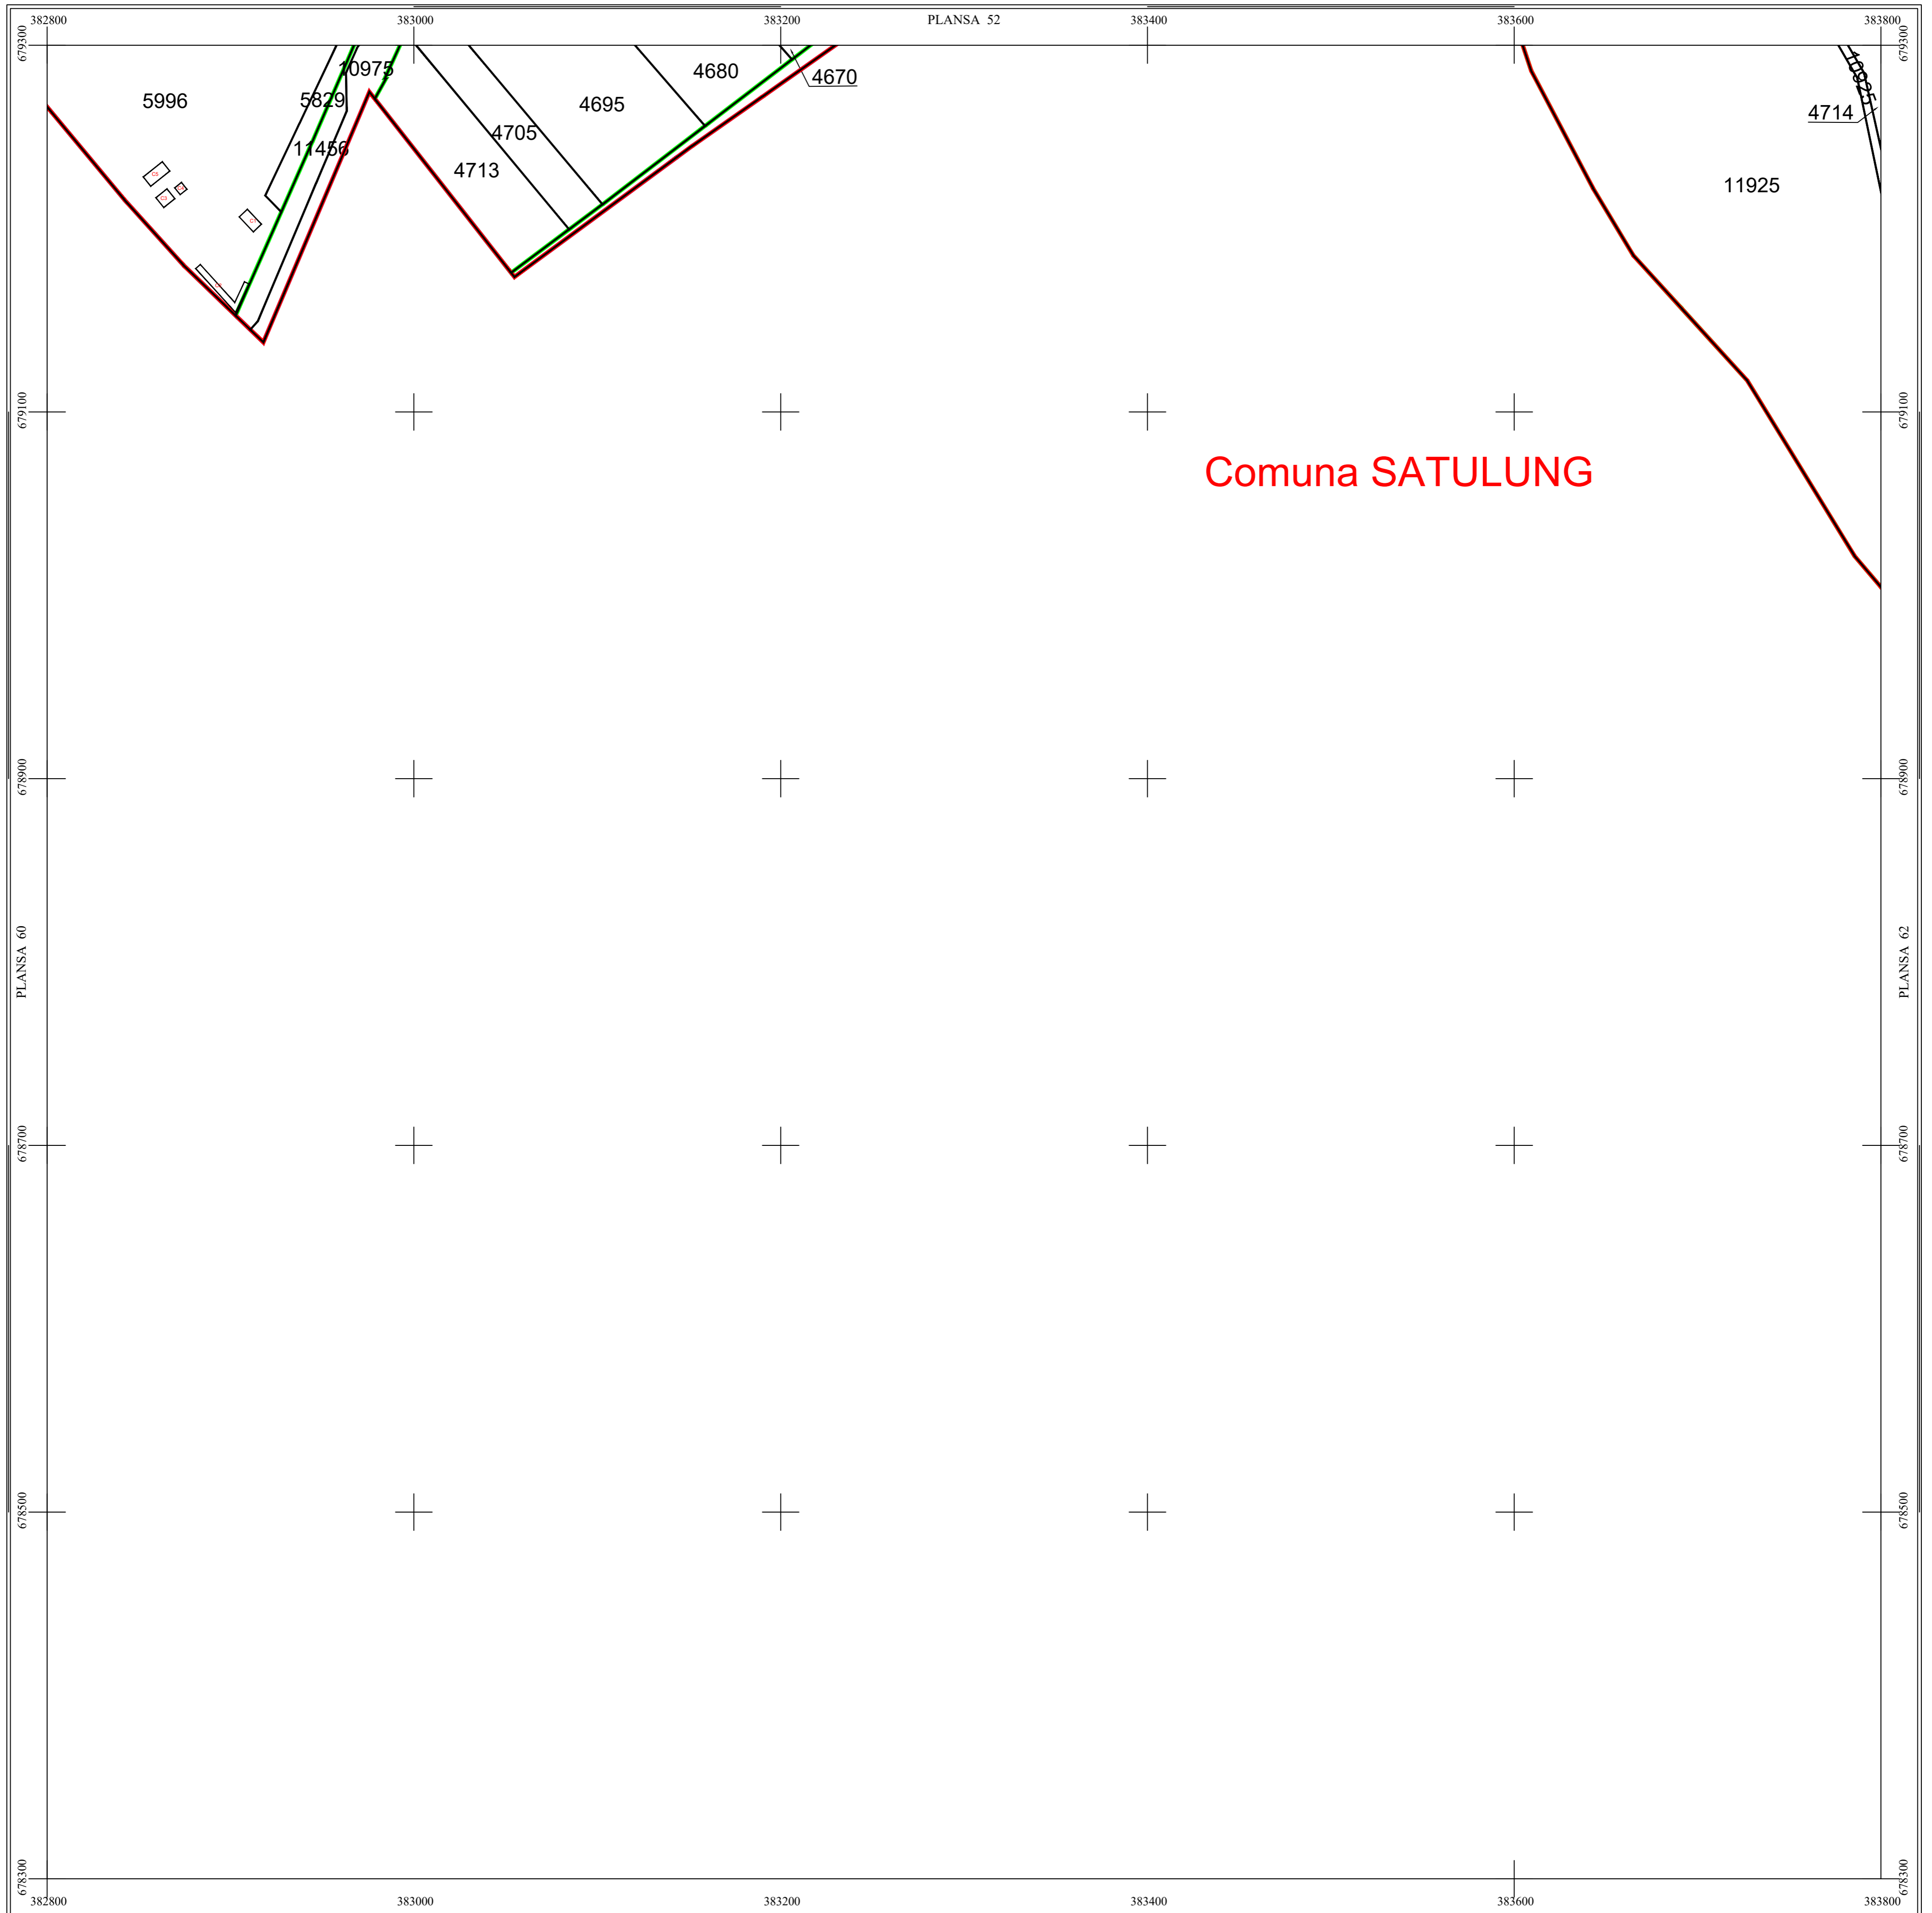

PLAN CADASTRAL

UAT Recea, Județul Maramureș

Scara 1:2000

Sistem de proiecție STEREO 70

PLANȘA: 61/ 69

LEGENDĂ

RECEA	Denumire localitate
	Limită UAT
	Limită sector cadastral
	Limită intravilan
	Număr sector cadastral
Comuna Tăuții - Magherăș	Vecini

Contrasemnează primarul Comunei Recea: Pavel Octavian
Documentele tehnice ale cadastrului - copie spre publicare

S.C. CORNEL & CORNEL TOPOEXIM S.R.L.		AGENȚIA NAȚIONALĂ DE CADASTRU ȘI PUBLICITATE IMOBILIARĂ	
Proiectat	ing. Pănescu Vlad	Scara 1:2000	Lucrări de înregistrare sistematică a imobilelor în Sistemul Integrat de Cadastru și Carte funciară UAT Recea-LOT 11
Măsurat	ing. Cioacă Alexandru		
Calculat	ing. Acsinte Andra	Data Ianuarie 2022	
Editat	ing. Baburu Bogdan		
Aprobat	ing. Necula Dragoș Ștefan		