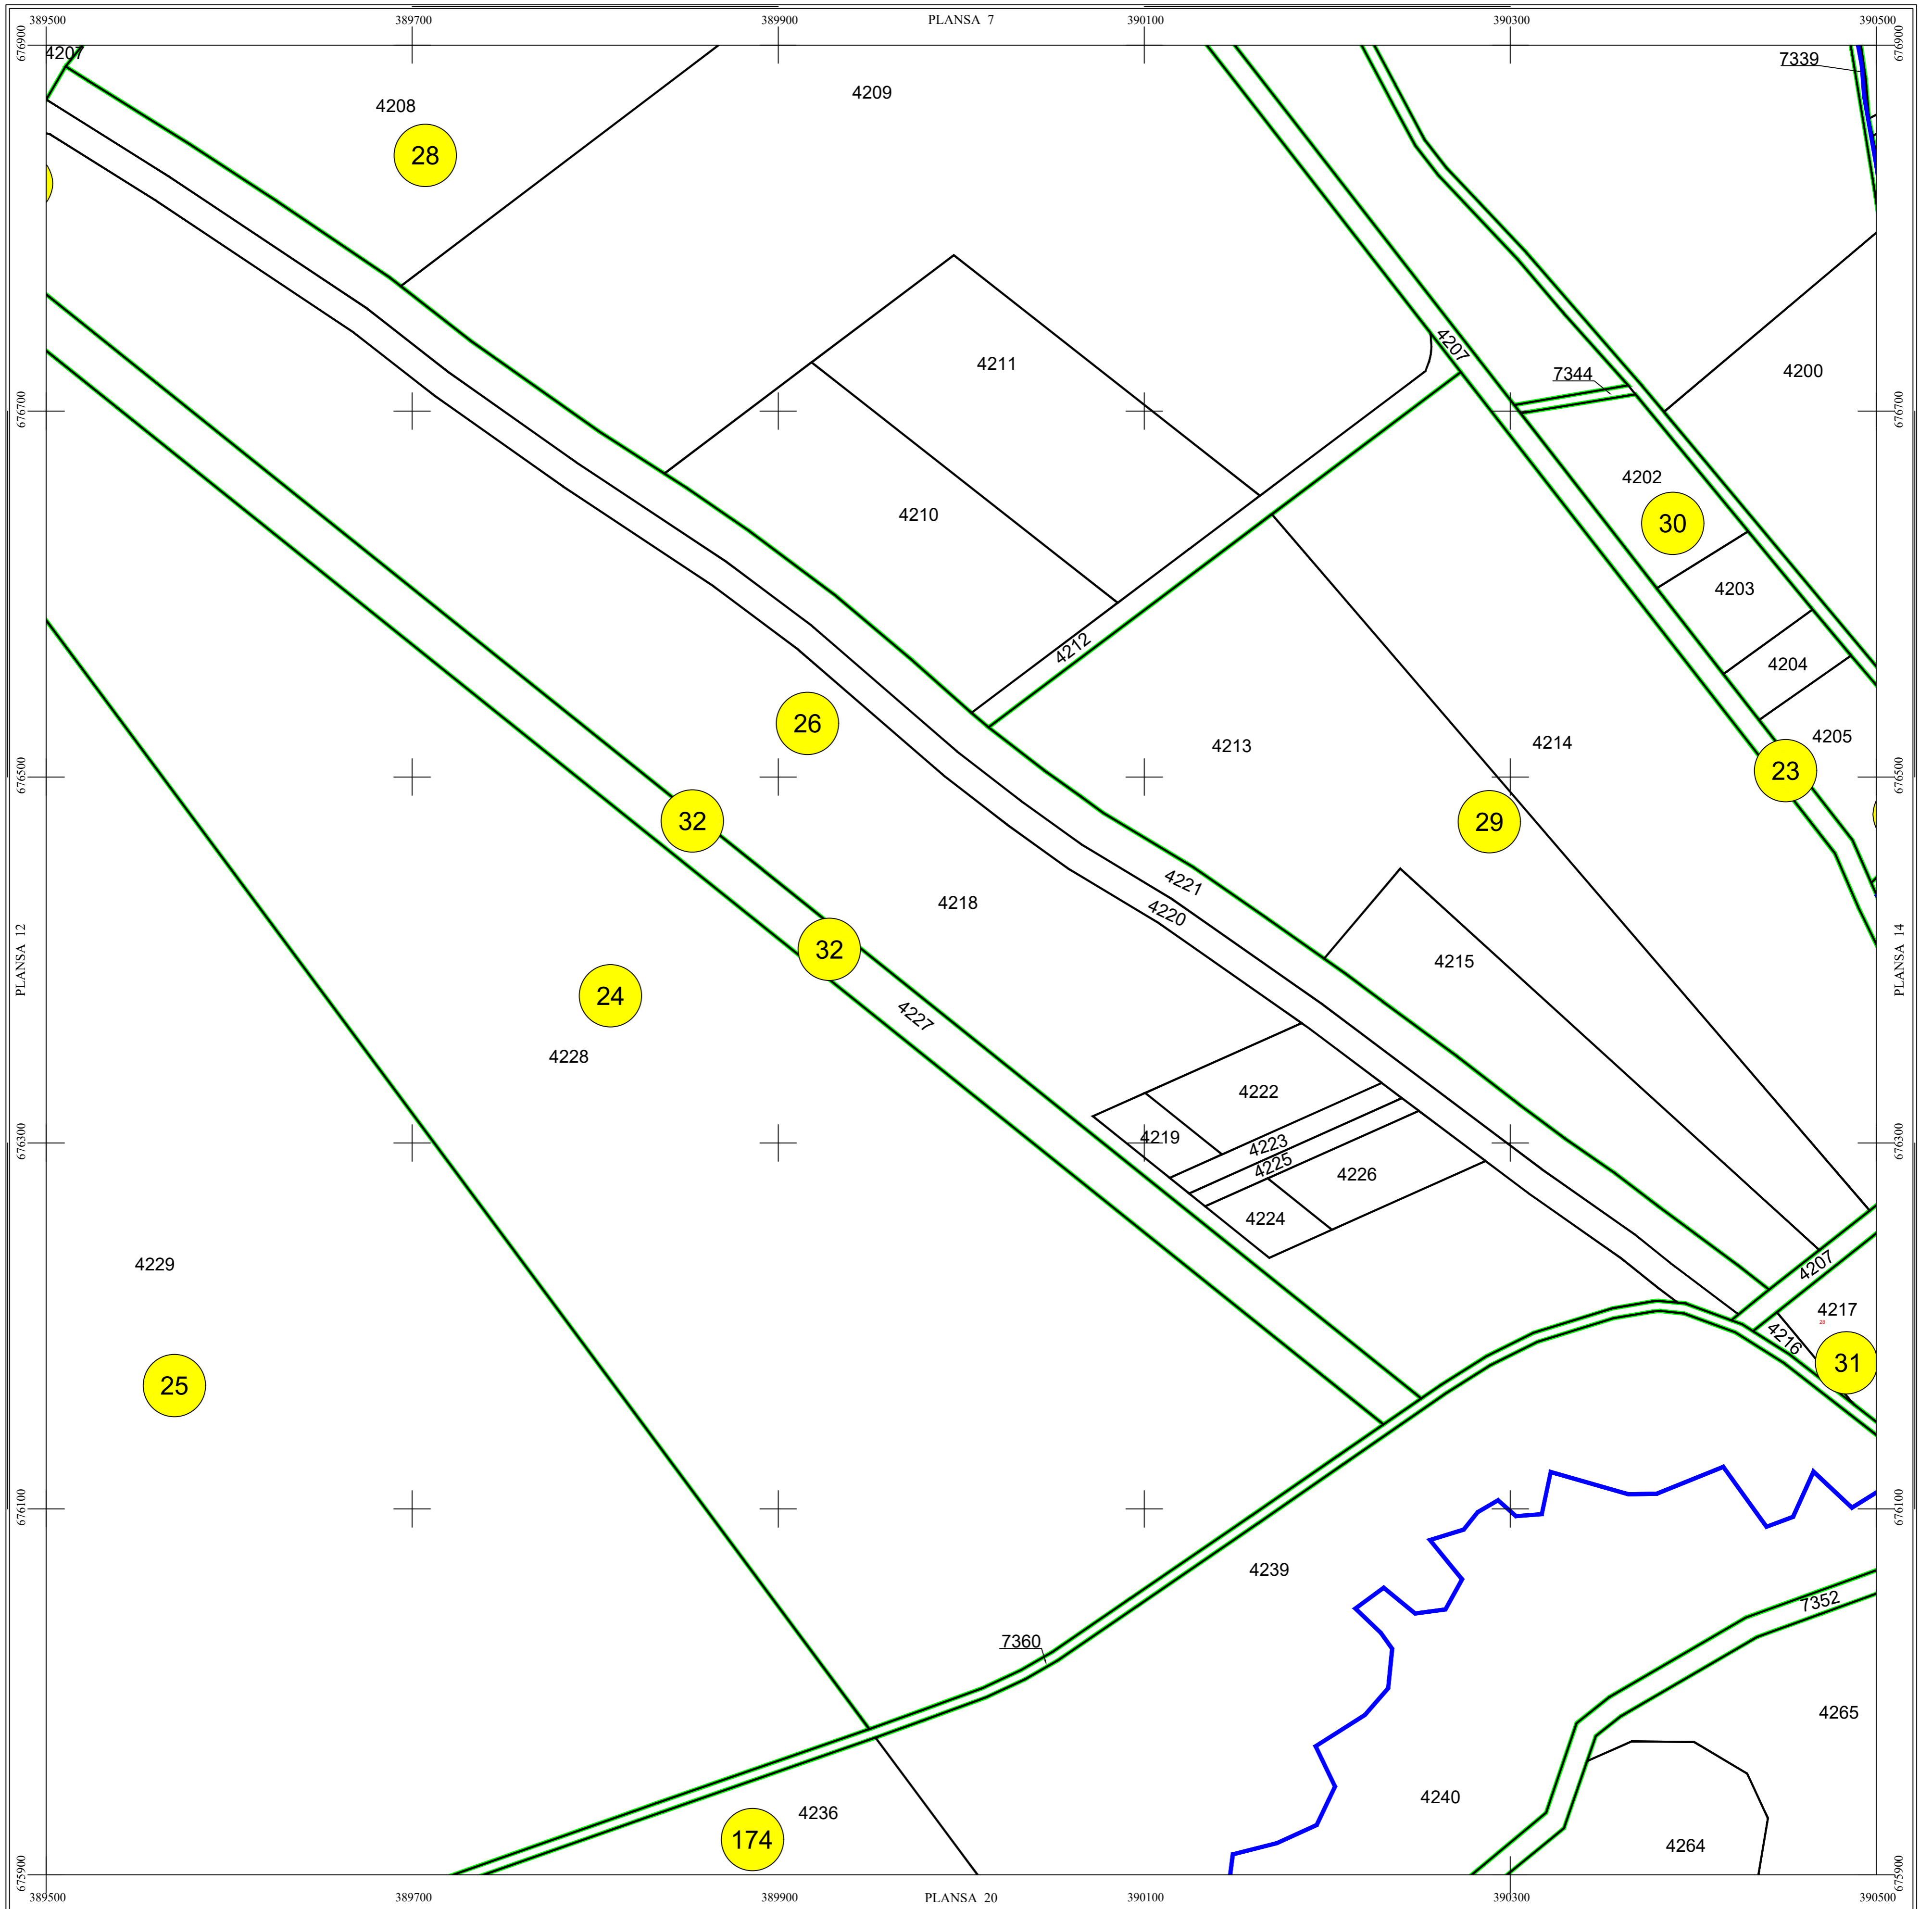

PLAN CADASTRAL DE ANSAMBLU

UAT Sacalaseeni, Judetul Maramures

Scara 1:2000

Sistem de proiectie STEREO 70

SECTIUNEA : 13/ 44

LEGENDĂ

SACALASENI	Denumire localitate
	Limita UAT
	Limita sector cadastral
	Limita intravilan
	Numar sector cadastral
Com. Dumbravita	Vecini

S.C. CORNEL & CORNEL TOPOEXIM S.R.L.		AGENTIA NATIONALA DE CADASTRU SI PUBLICITATE IMOBILIARA	
Proiectat	ing. Plănescu Vlad	Lucrari de inregistrare sistematica a imobilelor in Sistemul Integrat de Cadastru si Carte funciara UAT SACALASENI	
Măsurat	ing. Cioacă Alexandru		
Calculat	ing. Assinte Andra		
Editat	ing. Orfanu Bogdan		
Aprobat	ing. Necula Dragoș Stefan		
		Scara	1:2000
		Data	Octombrie 2023