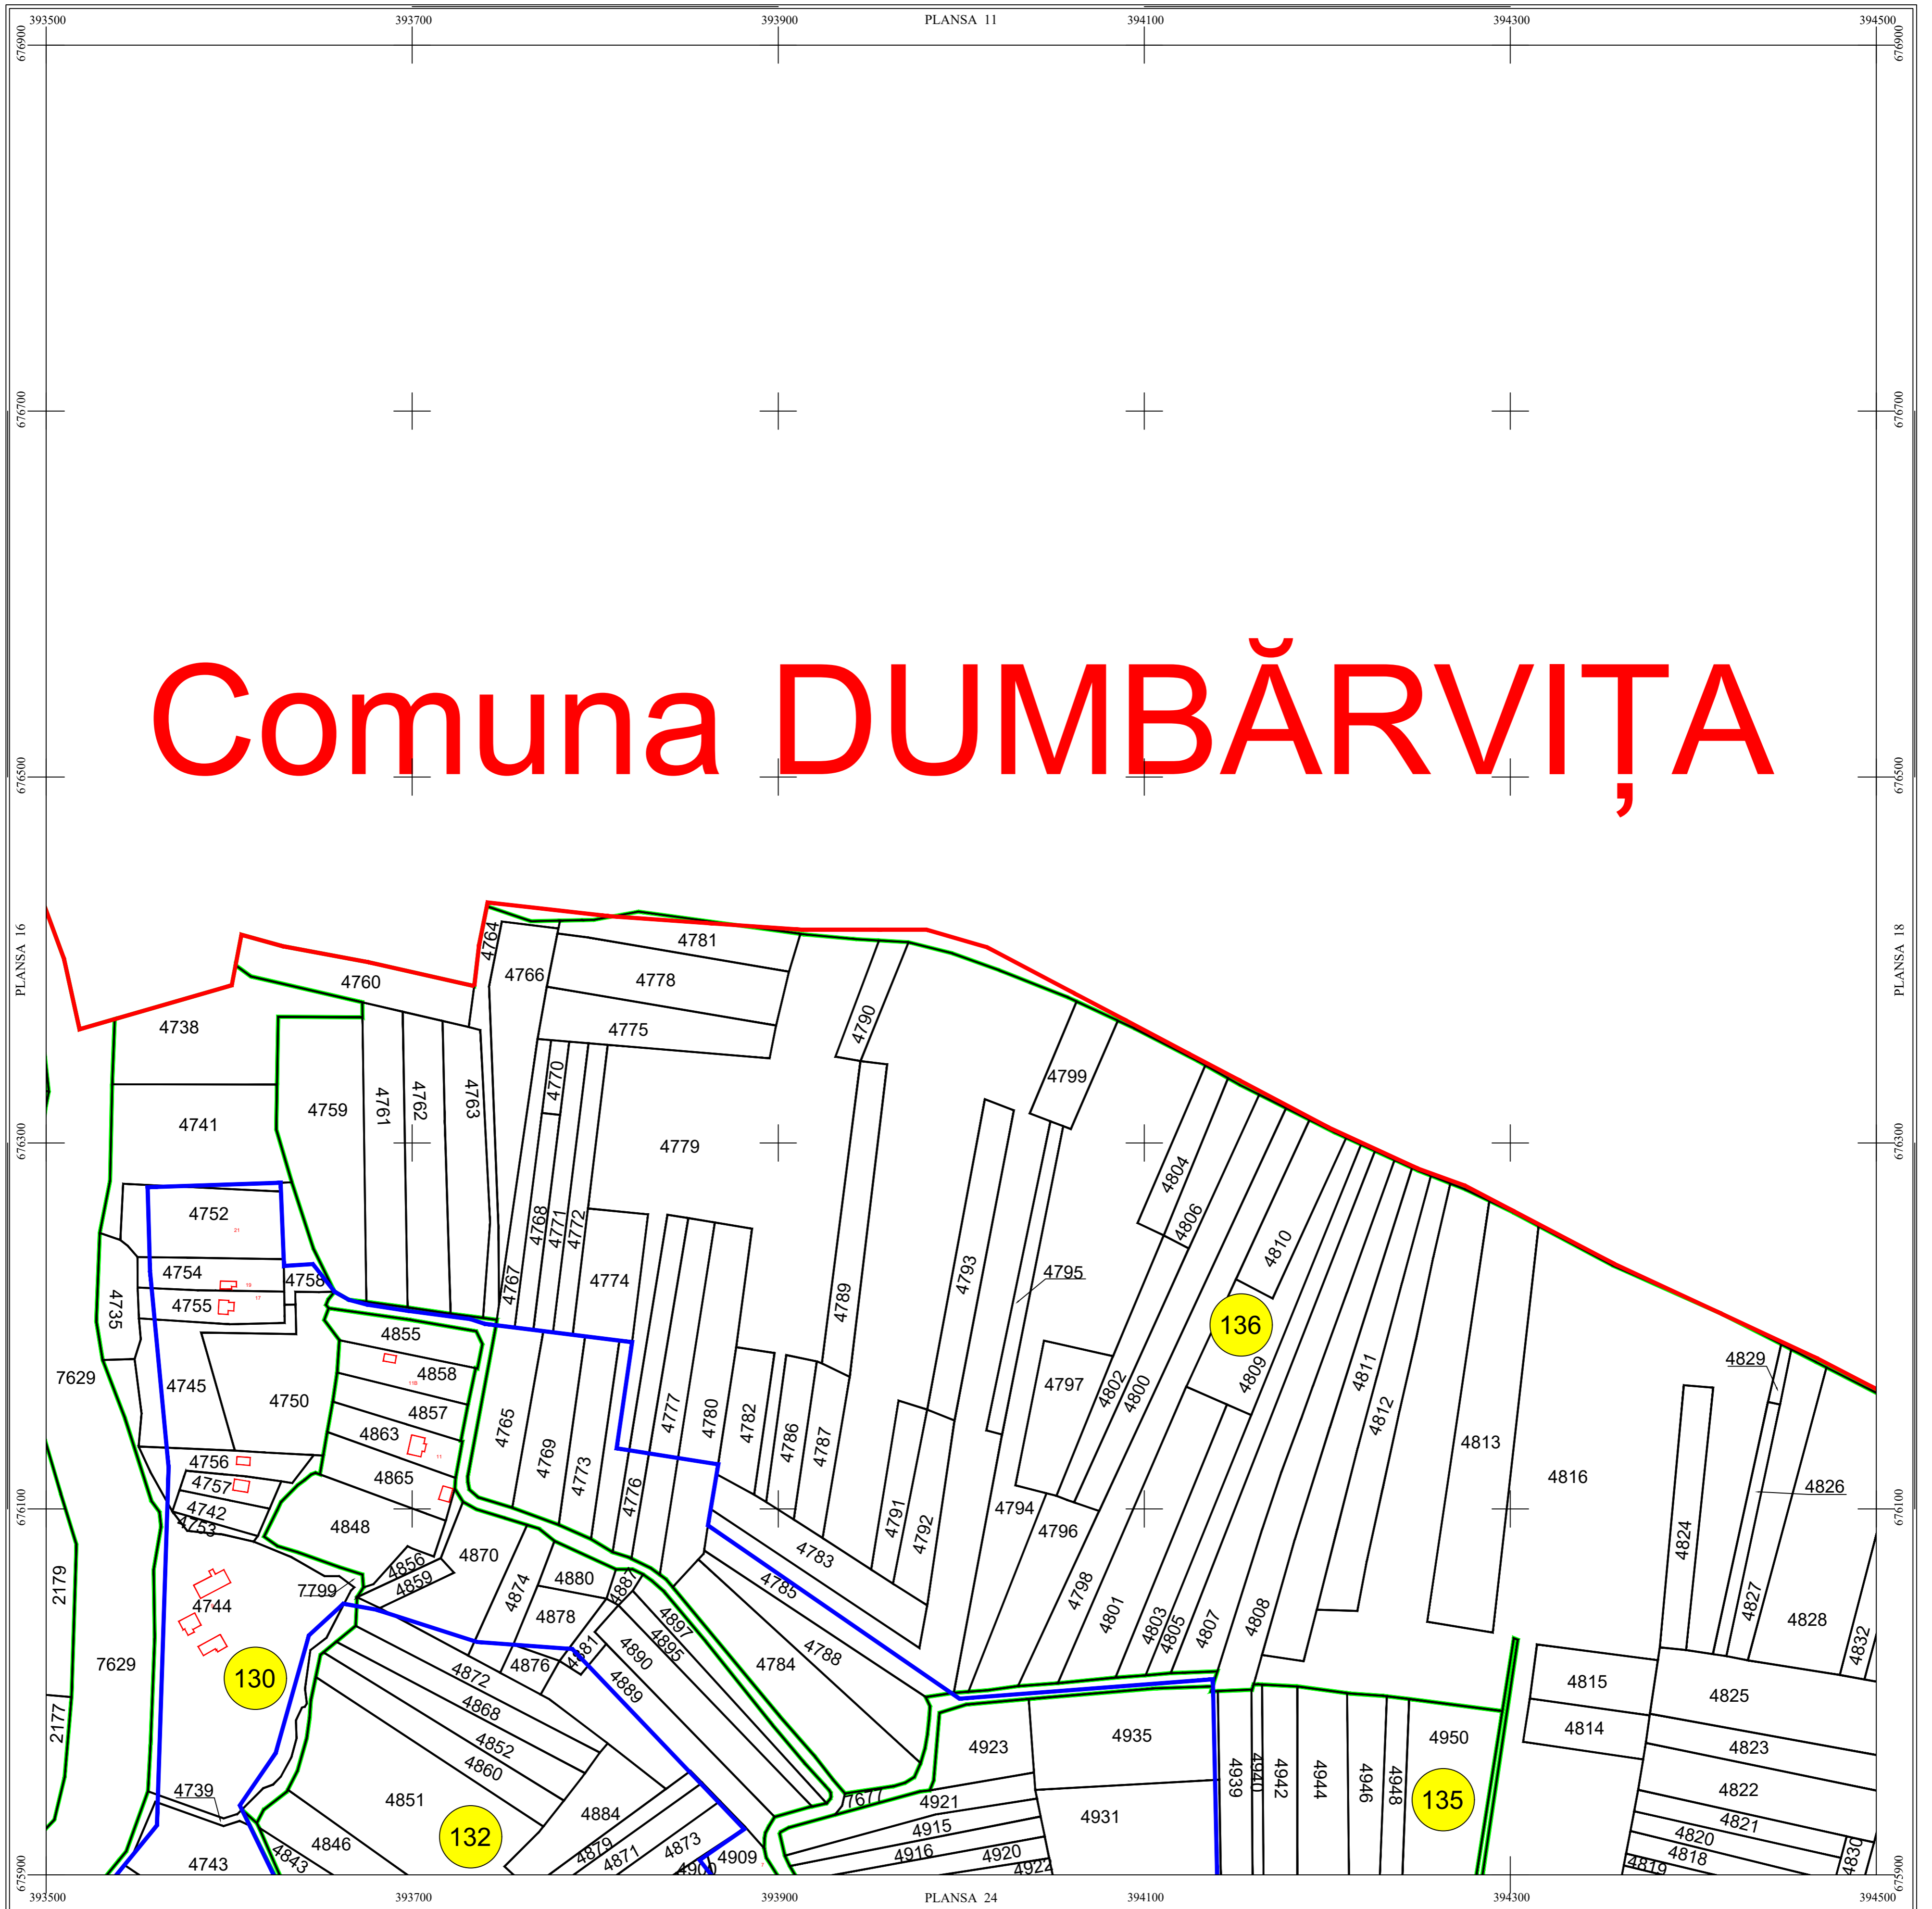

# PLAN CADASTRAL DE ANSAMBLU

UAT Sacalaseeni, Judetul Maramures

Scara 1:2000

Sistem de proiectie STEREO 70

SECTIUNEA : 17/ 44

# Comuna DUMBĂRVIȚA

## LEGENDĂ

SACALASENI	Denumire localitate
	Limita UAT
	Limita sector cadastral
	Limita intravilan
	Numar sector cadastral
Com. Dumbavita	Vecini

S.C. CORNEL & CORNEL TOPOEXIM S.R.L.		AGENTIA NATIONALA DE CADASTRU SI PUBLICITATE IMOBILIARA	
Proiectat	ing. Păunescu Vlad	<b>Lucrari de inregistrare sistematica a imobilelor in Sistemul Integrat de Cadastru si Carte funciara UAT SACALASENI</b>	
Măsurat	ing. Cioacă Alexandru		
Calculat	ing. Acsinte Andra		
Editat	ing. Orfanu Bogdan		
Aprobat	ing. Necula Dragoș Stefan		
		Scara	1:2000
		Data	Octombrie 2023