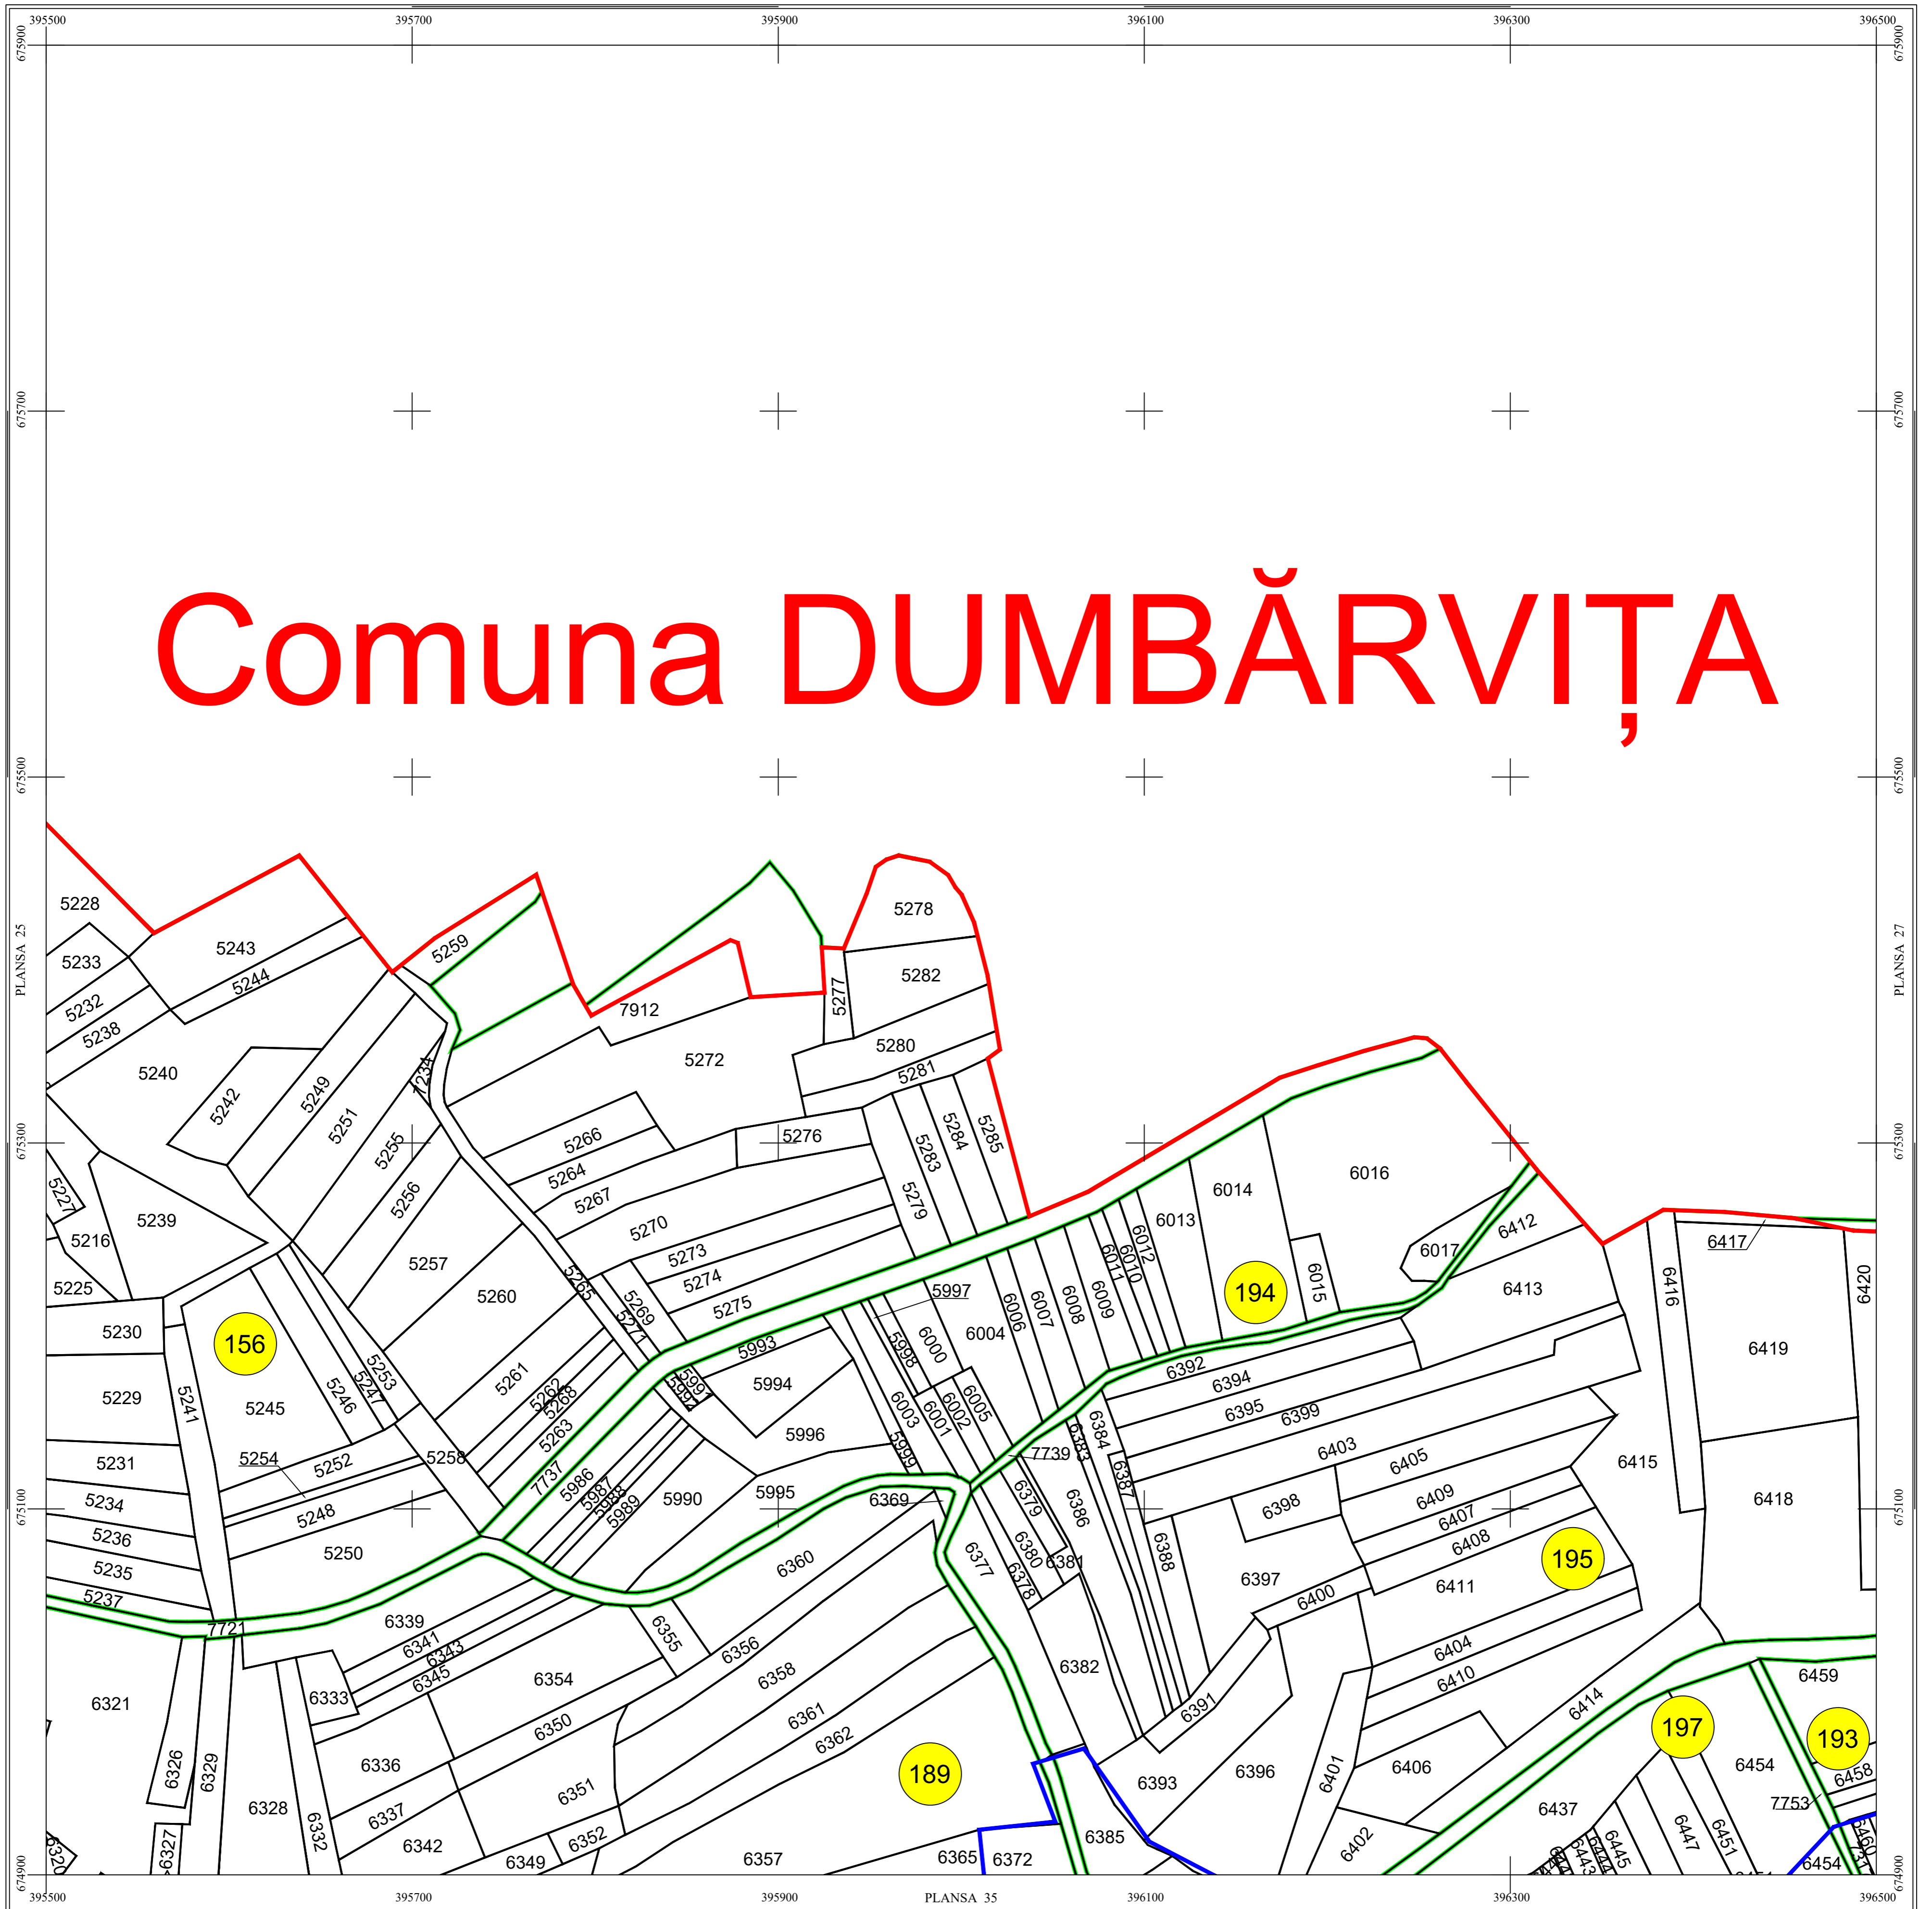

PLAN CADASTRAL DE ANSAMBLU

UAT Sacalaseeni, Judetul Maramures

Scara 1:2000

Sistem de proiectie STEREO 70

SECTIUNEA : 26/ 44

Comuna DUMBĂRVIȚA

LEGENDĂ

SACALASENI	Denumire localitate
	Limita UAT
	Limita sector cadastral
	Limita intravilan
	Numar sector cadastral
Com. Dumbravita	Vecini