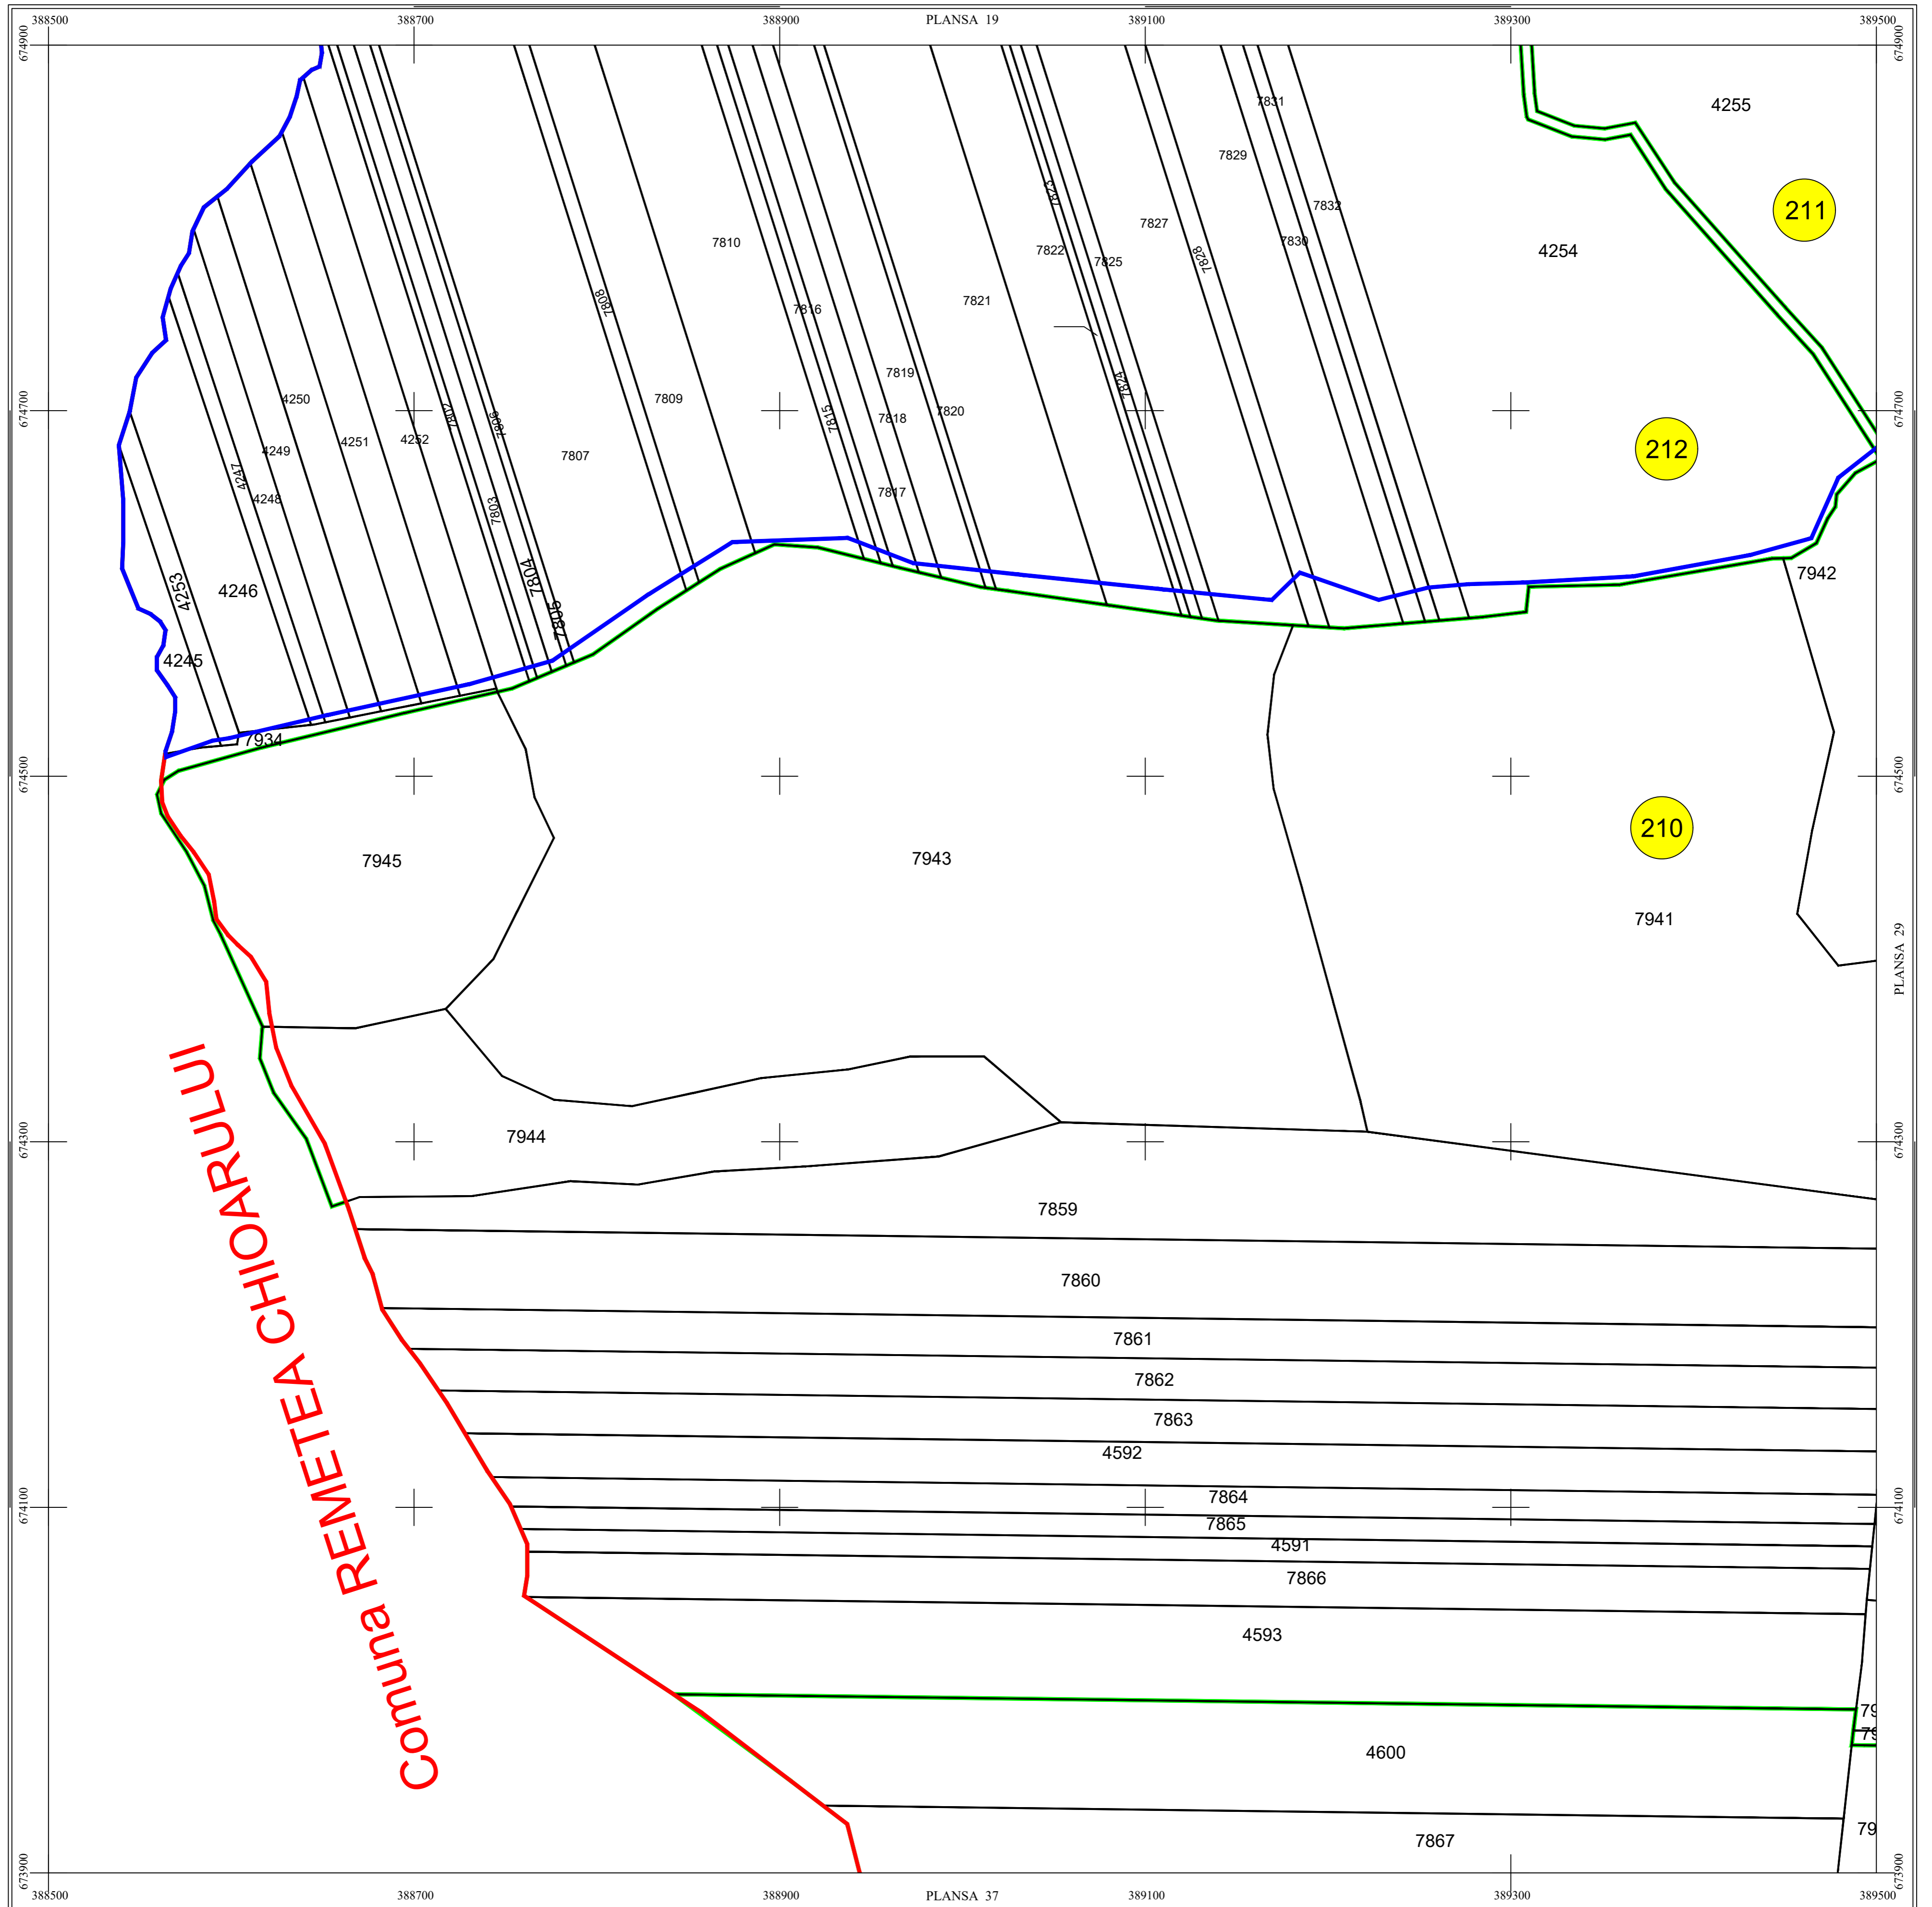

# PLAN CADASTRAL DE ANSAMBLU

UAT Sacalaseeni, Judetul Maramures

Scara 1:2000

Sistem de proiectie STEREO 70

SECTIUNEA : 28/ 44

LEGENDĂ

SACALASENI	Denumire localitate
	Limita UAT
	Limita sector cadastral
	Limita intravilan
	Numar sector cadastral
	Vecini
Com. Dumbravita	

S.C. CORNEL & CORNEL TOPOEXIM S.R.L.		AGENTIA NATIONALA DE CADASTRU SI PUBLICITATE IMOBILIARA	
Proiectat	ing. Plănescu Vlad	Lucrari de inregistrare sistematica a imobilelor in Sistemul Integrat de Cadastru si Carte funciara <b>UAT SACALASENI</b>	
Măsurat	ing. Cioacă Alexandru		
Calculat	ing. Acșinte Andra		
Editat	ing. Orfanu Bogdan		
Aprobat	ing. Necula Dragoș Stefan		
		Scara	1:2000
		Data	Octombrie 2023