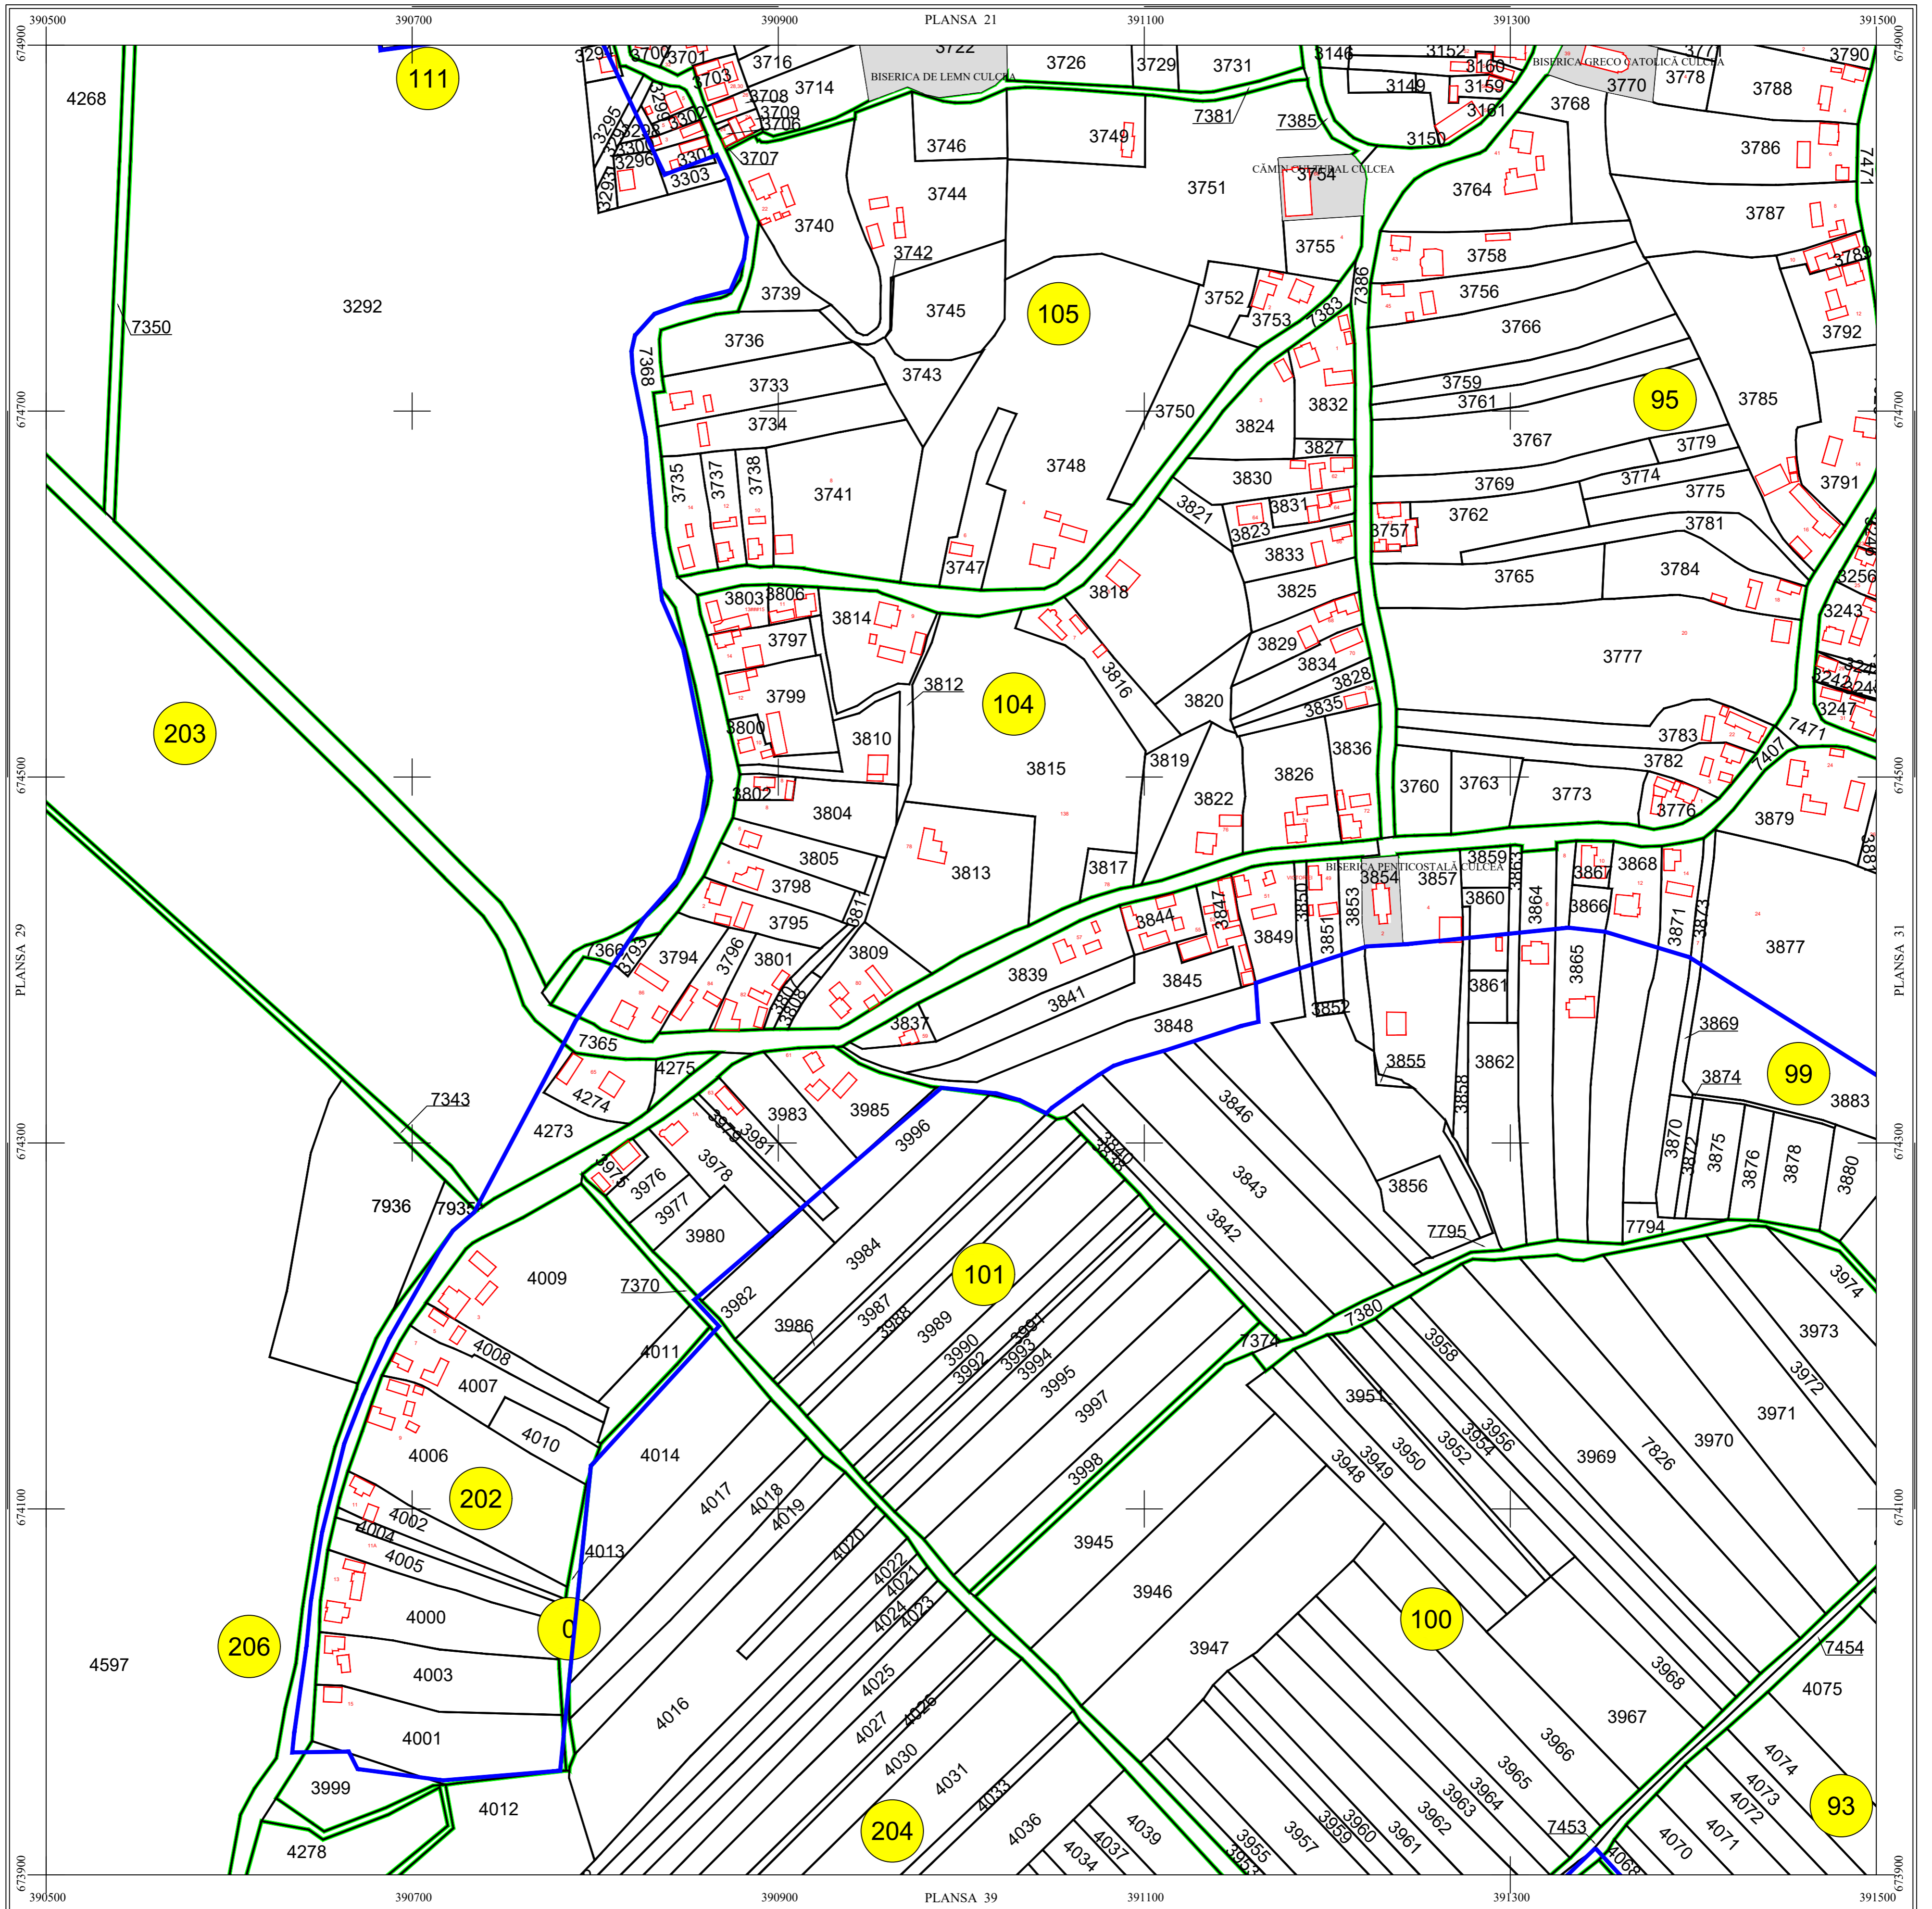

# PLAN CADASTRAL DE ANSAMBLU

UAT Sacalaseeni, Judetul Maramures

Scara 1:2000

Sistem de proiectie STEREO 70

SECTIUNEA : 30/ 44

LEGENDĂ

SACALASENI	Denumire localitate
<span style="color: red;">—</span>	Limita UAT
<span style="color: yellow;">—</span>	Limita sector cadastral
<span style="color: blue;">—</span>	Limita intravilan
<span style="color: yellow;">●</span>	Numar sector cadastral
Com. Dumbravita	Vecini

S.C. CORNEL & CORNEL TOPOEXIM S.R.L.		AGENTIA NATIONALA DE CADASTRU SI PUBLICITATE IMOBILIARA	
Proiectat	ing. Păunescu Vlad	Lucrari de inregistrare sistematica a imobilelor in Sistemul Integrat de Cadastru si Carte funciara UAT SACALASENI	
Măsurat	ing. Cioacă Alexandru		
Calculat	ing. Assinte Andea		
Editat	ing. Orfanu Bogdan		
Aprobat	ing. Necula Dragoș Stefan		
		Scara	1:2000
		Data	Octombrie 2023