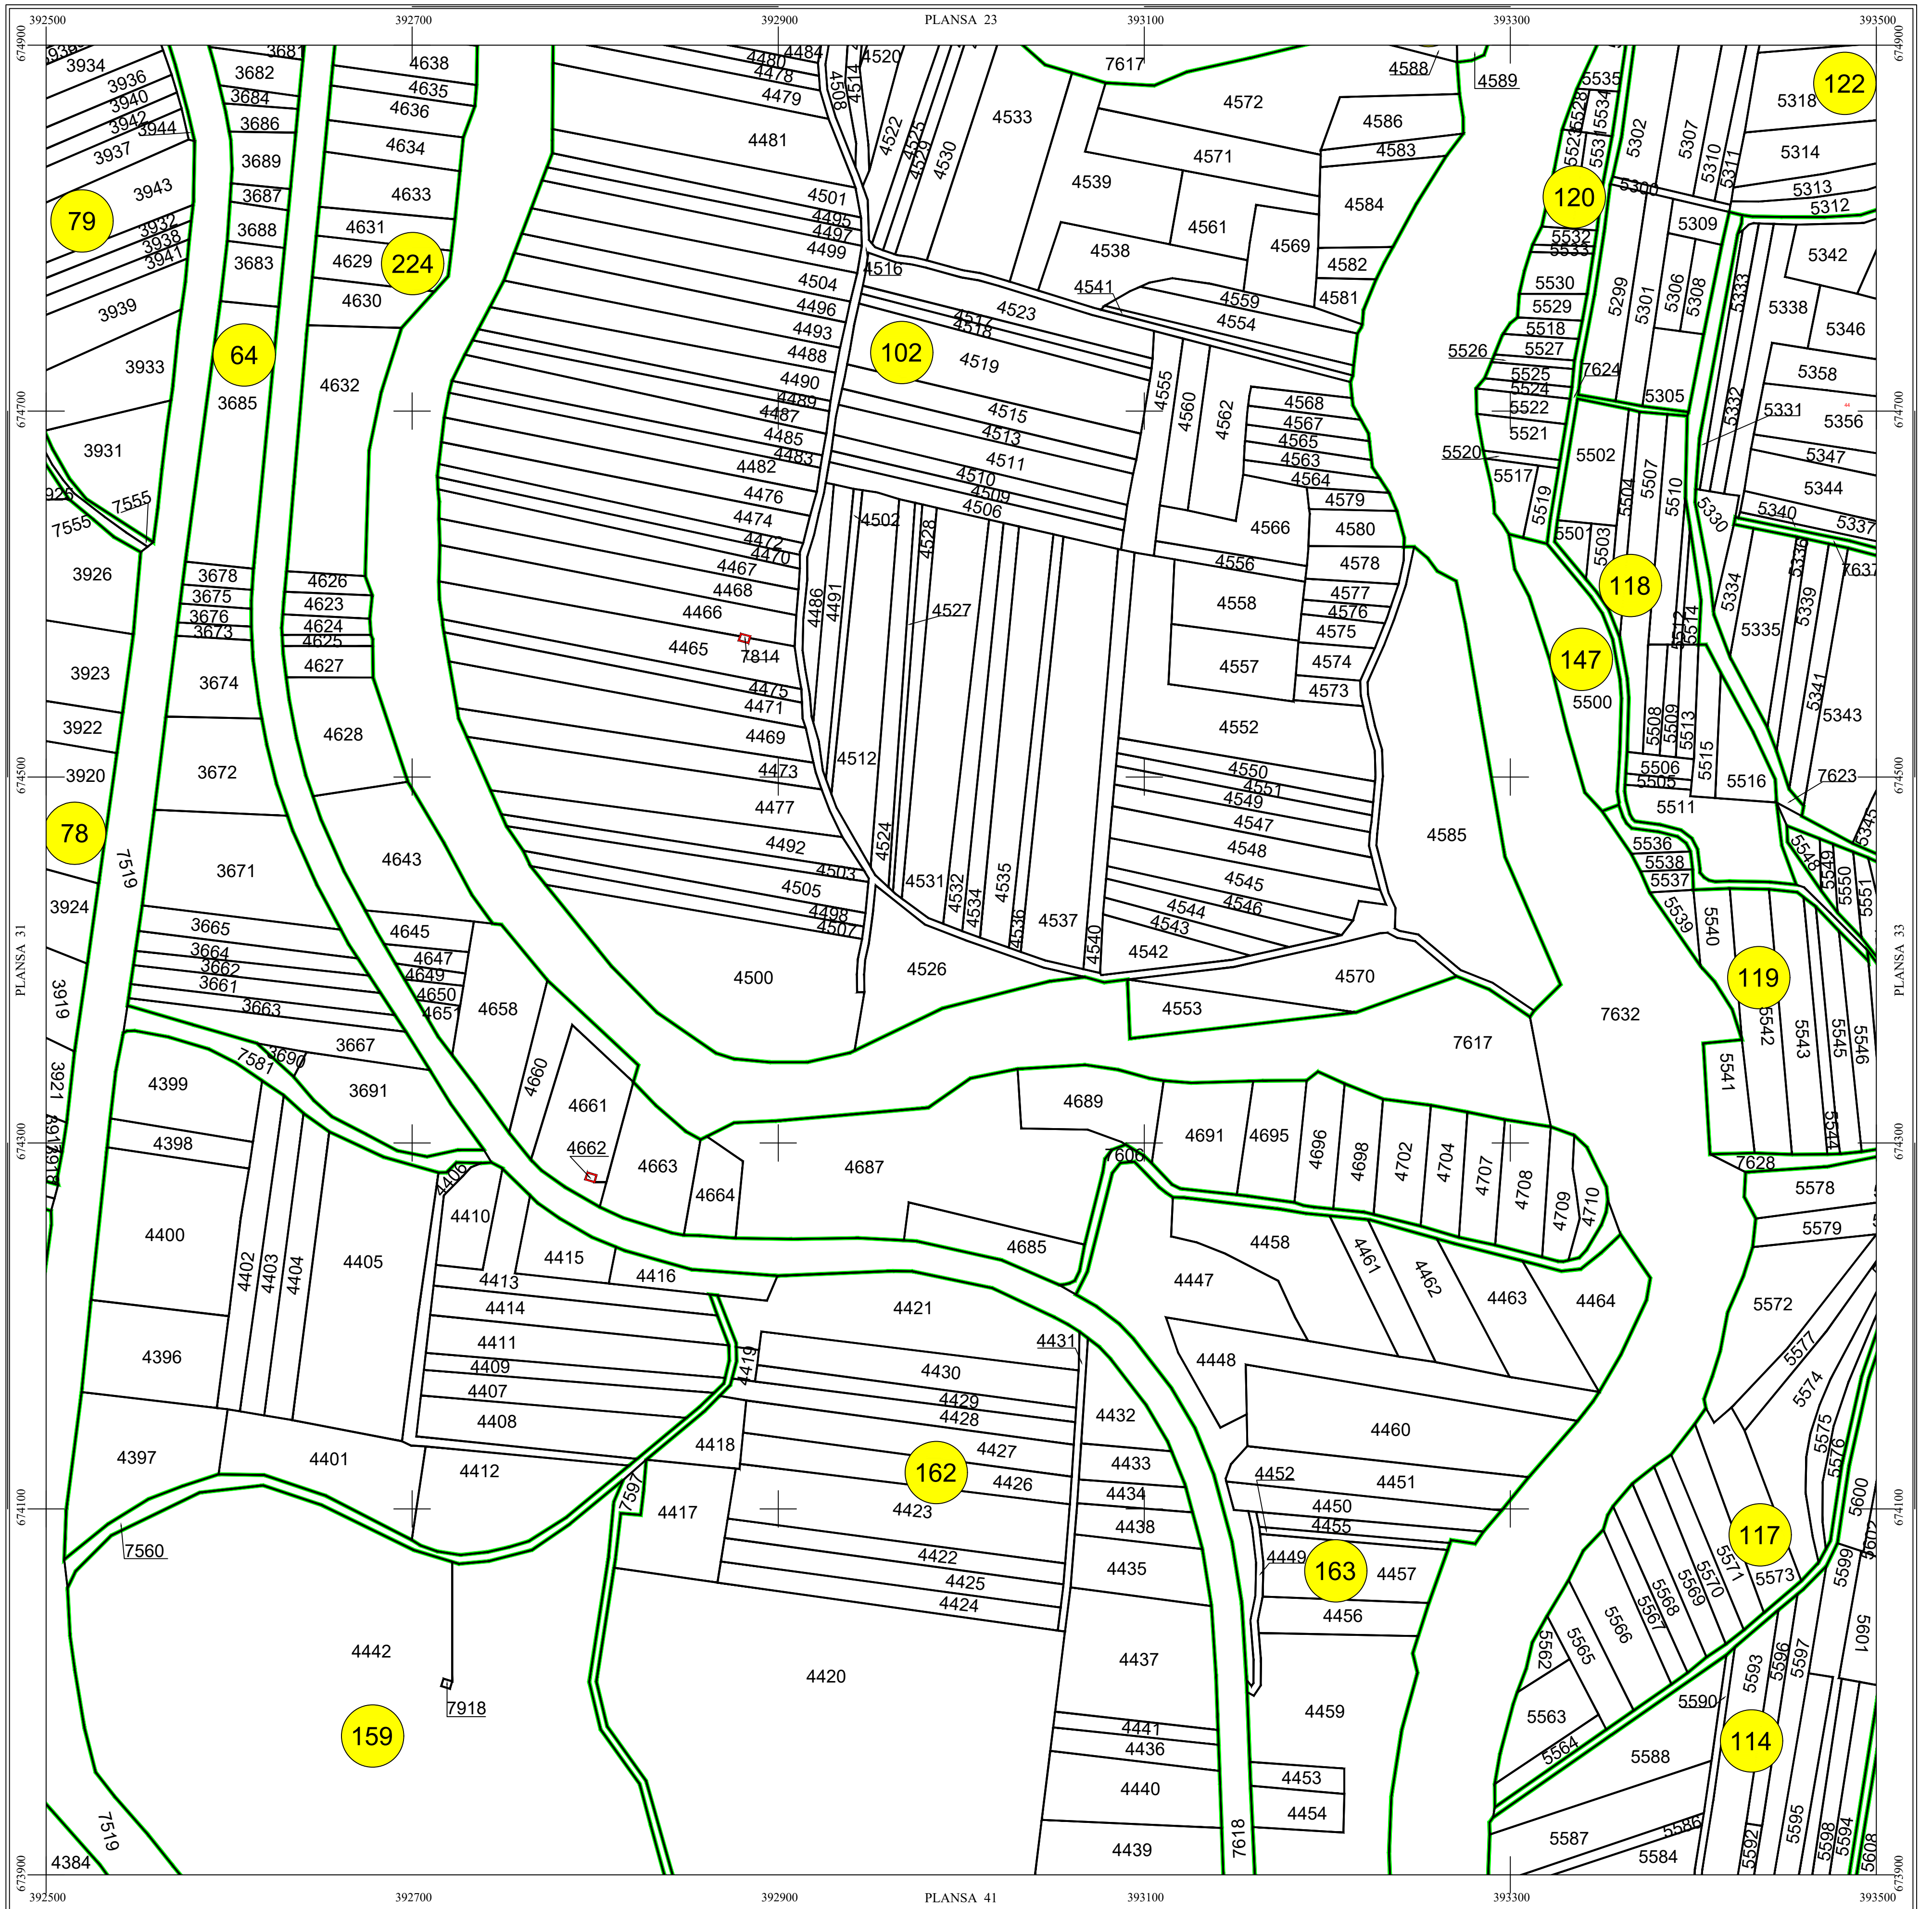

PLAN CADASTRAL DE ANSAMBLU

UAT Sacalaseni, Judetul Maramures

Scara 1:2000

Sistem de proiectie STEREO 70

SECTIUNEA : 32/ 44

LEGENDĂ

SACALASENI	Denumire localitate
	Limita UAT
	Limita sector cadastral
	Limita intravilan
	Numar sector cadastral
	Com. Dumbravita
	Vecini

S.C. CORNEL & CORNEL TOPOEXIM S.R.L.		AGENTIA NATIONALA DE CADASTRU SI PUBLICITATE IMOBILIARA	
Proiectat	ing. Plănescu Vlad	Scara 1:2000 Data Octombrie 2023 Lucrari de inregistrare sistematica a imobilelor in Sistemul Integrat de Cadastru si Carte funciara UAT SACALASENI	
Măsurat	ing. Cioacă Alexandru		
Calculat	ing. Assinte Andea		
Editat	ing. Orfanu Bogdan		
Aprobat	ing. Necula Dragoș Stefan		