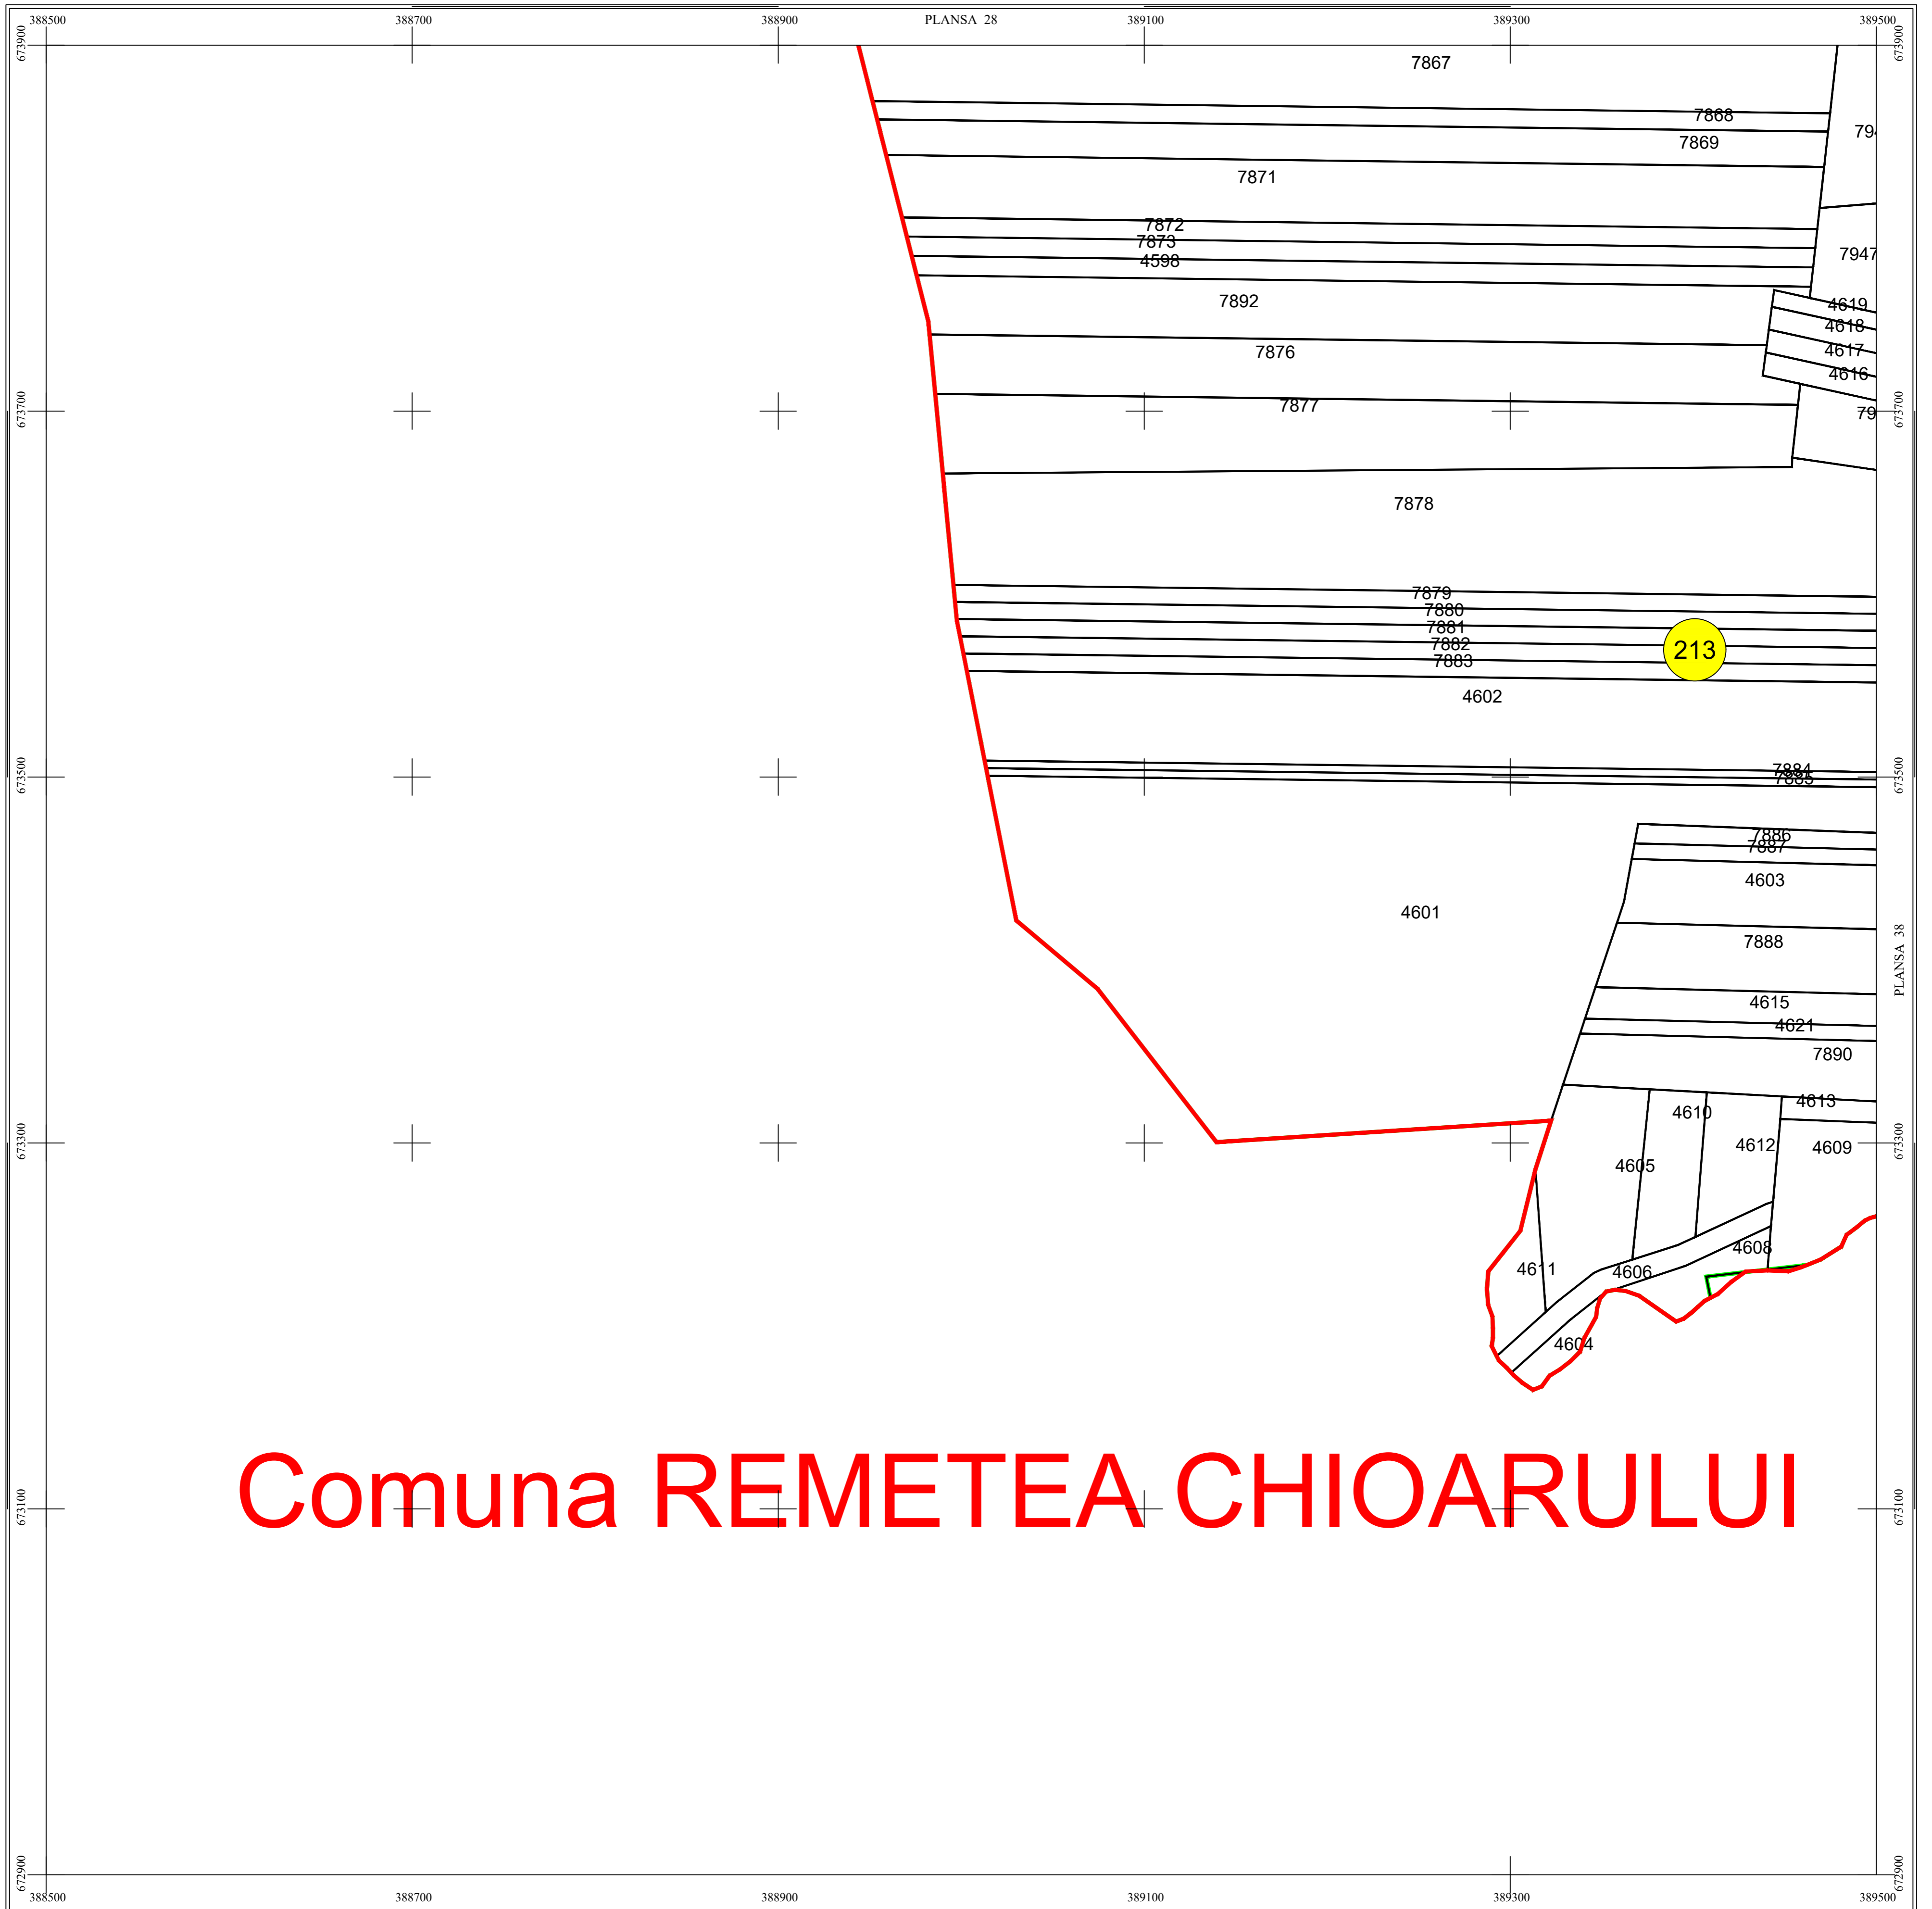

PLAN CADASTRAL DE ANSAMBLU

UAT Sacalaseeni, Judetul Maramures

Scara 1:2000

Sistem de proiectie STEREO 70

SECTIUNEA : 37/ 44

Comuna REMETEA CHIOARULUI

LEGENDĂ

SACALASENI	Denumire localitate
	Limita UAT
	Limita sector cadastral
	Limita intravilan
	Numar sector cadastral
Com. Dumbravita	Vecini

S.C. CORNEL & CORNEL TOPOEXIM S.R.L.		AGENTIA NATIONALA DE CADASTRU SI PUBLICITATE IMOBILIARA	
Proiectat	ing. Plănescu Vlad	Scara 1:2000	Lucrari de inregistrare sistematica a imobilelor in Sistemul Integrat de Cadastru si Carte funciara UAT SACALASENI
Măsurat	ing. Cioacă Alexandru		
Calculat	ing. Acșinte Andra	Data Octombrie 2023	
Editat	ing. Orfanu Bogdan		
Aprobat	ing. Necula Dragoș Stefan		