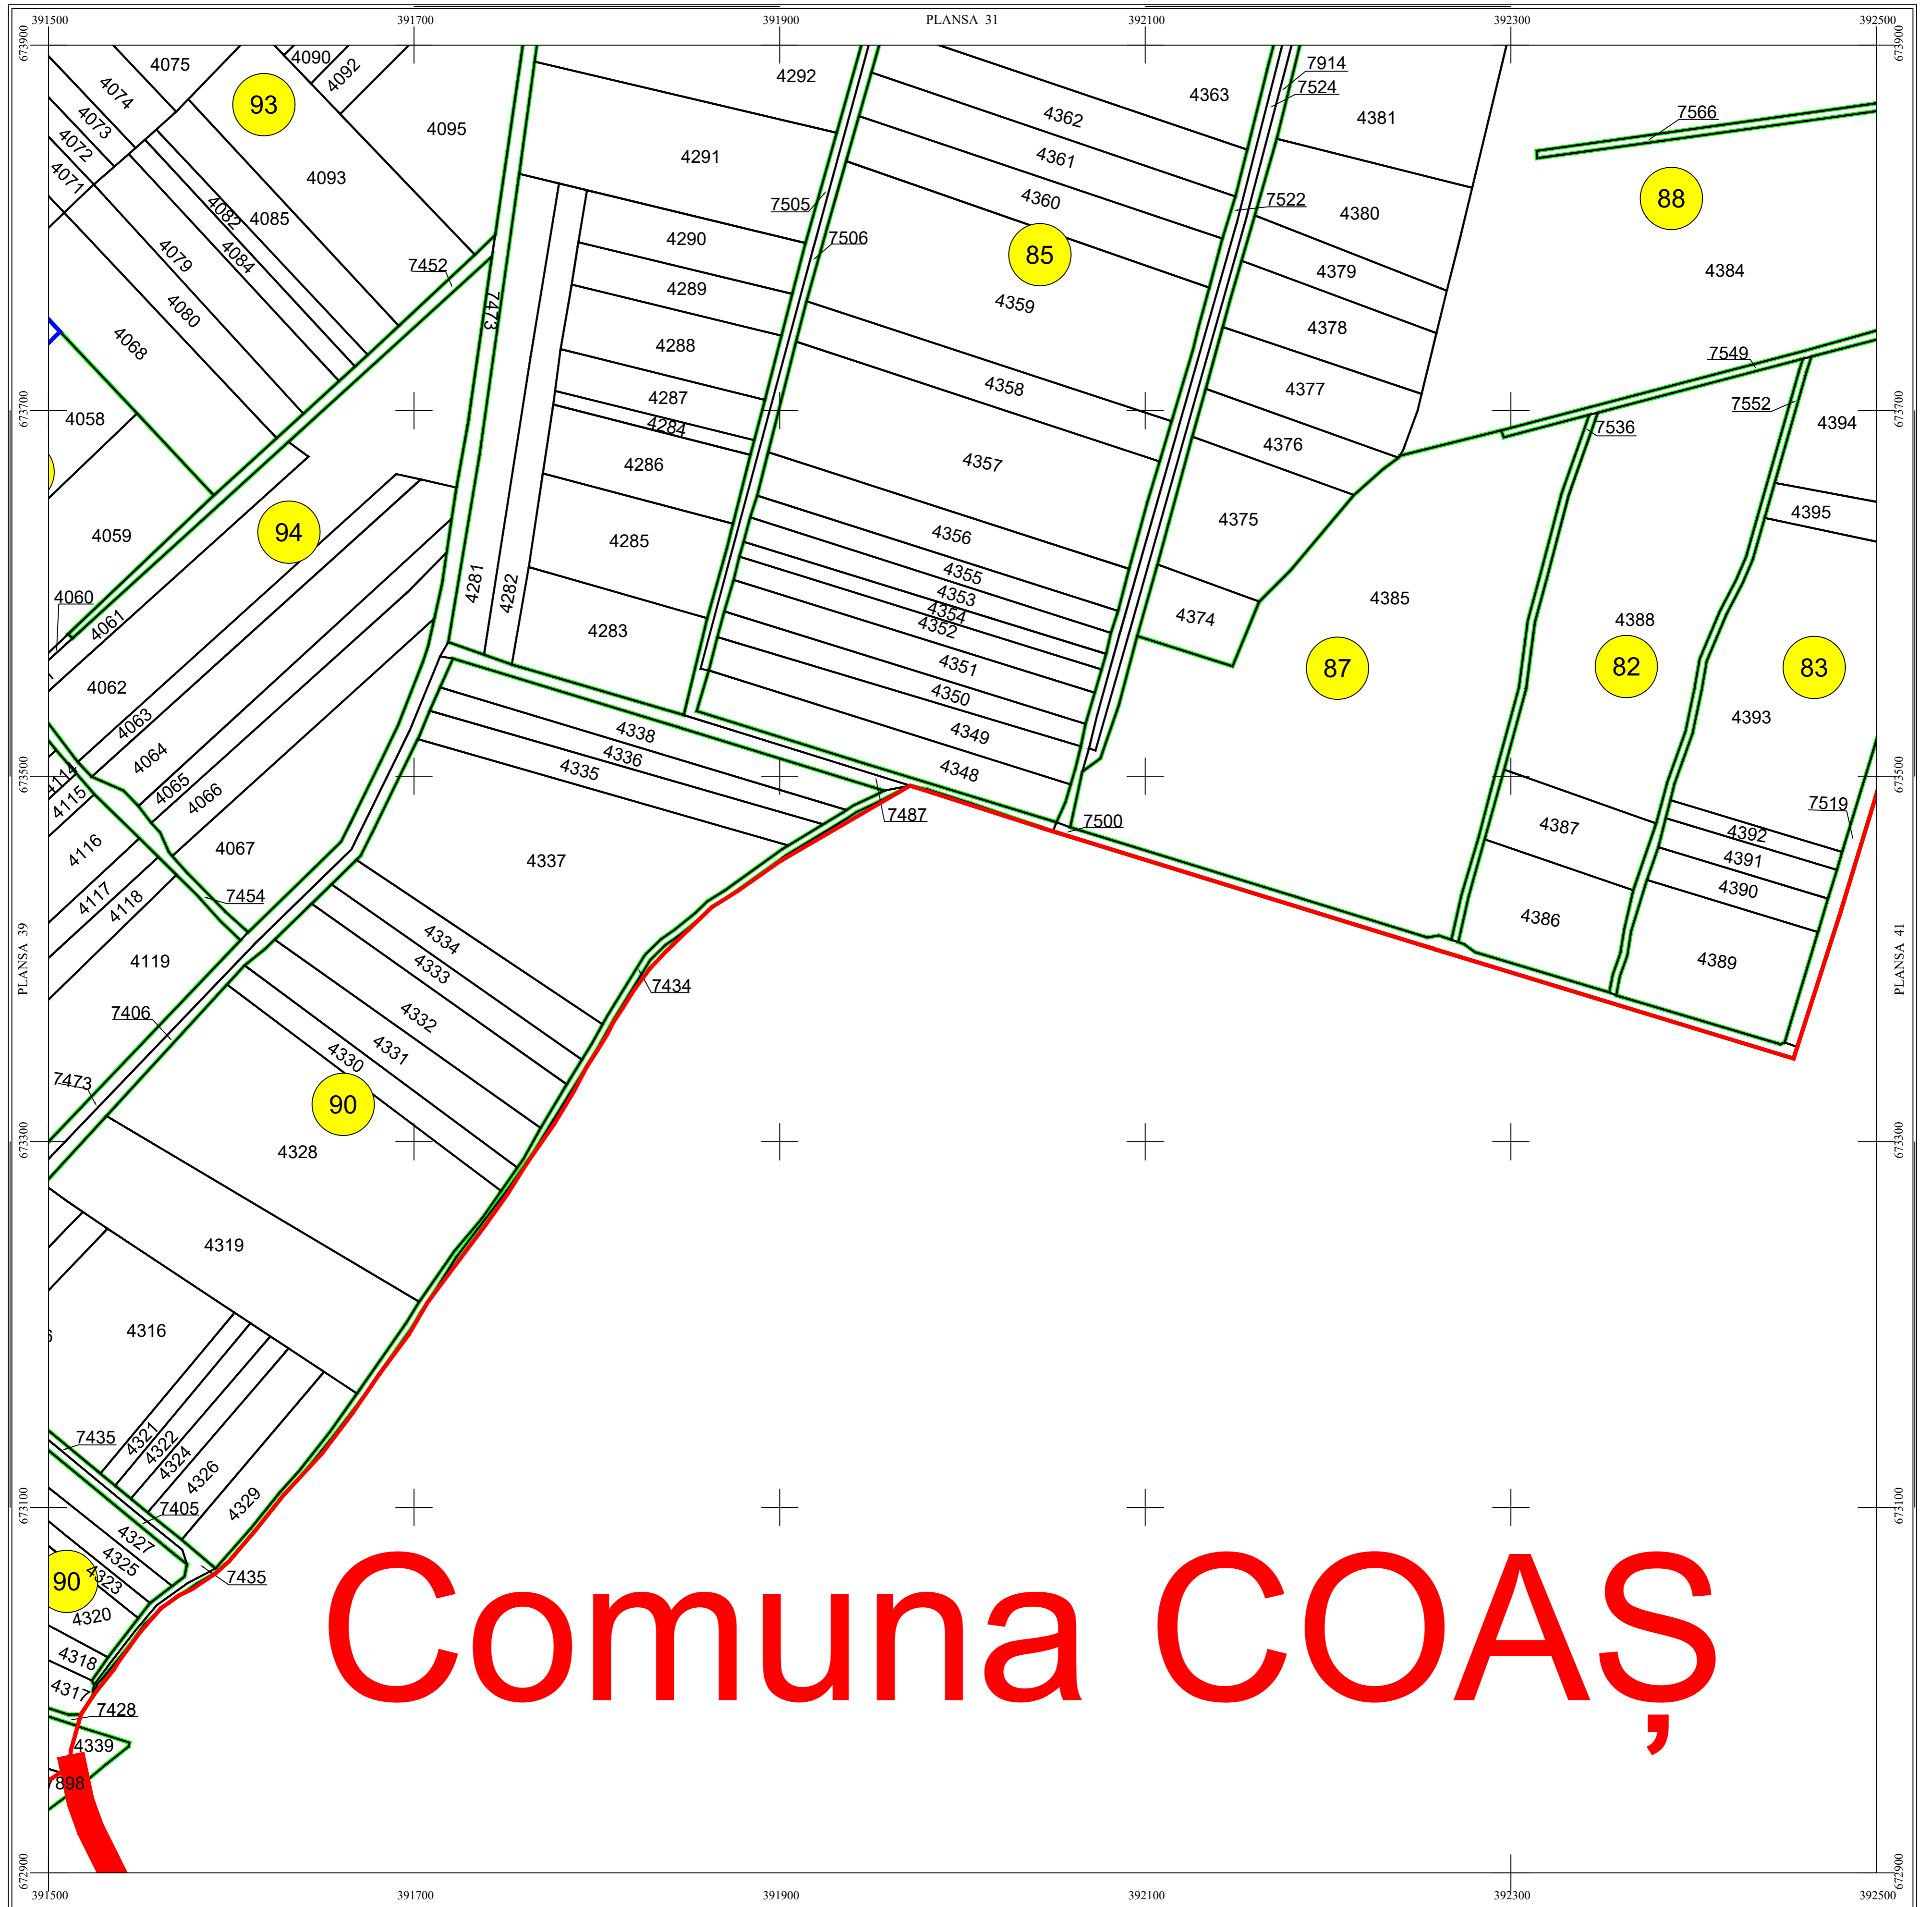

PLAN CADASTRAL DE ANSAMBLU

UAT Sacalaseeni, Judetul Maramures

Scara 1:2000

Sistem de proiectie STEREO 70

SECTIUNEA : 40/ 44

Comuna COAȘ

LEGENDĂ

SACALASENI	Denumire localitate
	Limita UAT
	Limita sector cadastral
	Limita intravilan
	Numar sector cadastral
Com. Dumbravita	Vecini

S.C. CORNEL & CORNEL TOPOEXIM S.R.L.		AGENTIA NATIONALA DE CADASTRU SI PUBLICITATE IMOBILIARA	
Proiectat	ing. Plănescu Vlad	Scara 1:2000	Lucrari de inregistrare sistematica a imobilelor in Sistemul Integrat de Cadastru si Carte funciara UAT SACALASENI
Măsurat	ing. Cioacă Alexandru		
Calculat	ing. Acșinte Andra	Data Octombrie 2023	
Editat	ing. Orfanu Bogdan		
Aprobat	ing. Necula Dragoș Stefan		