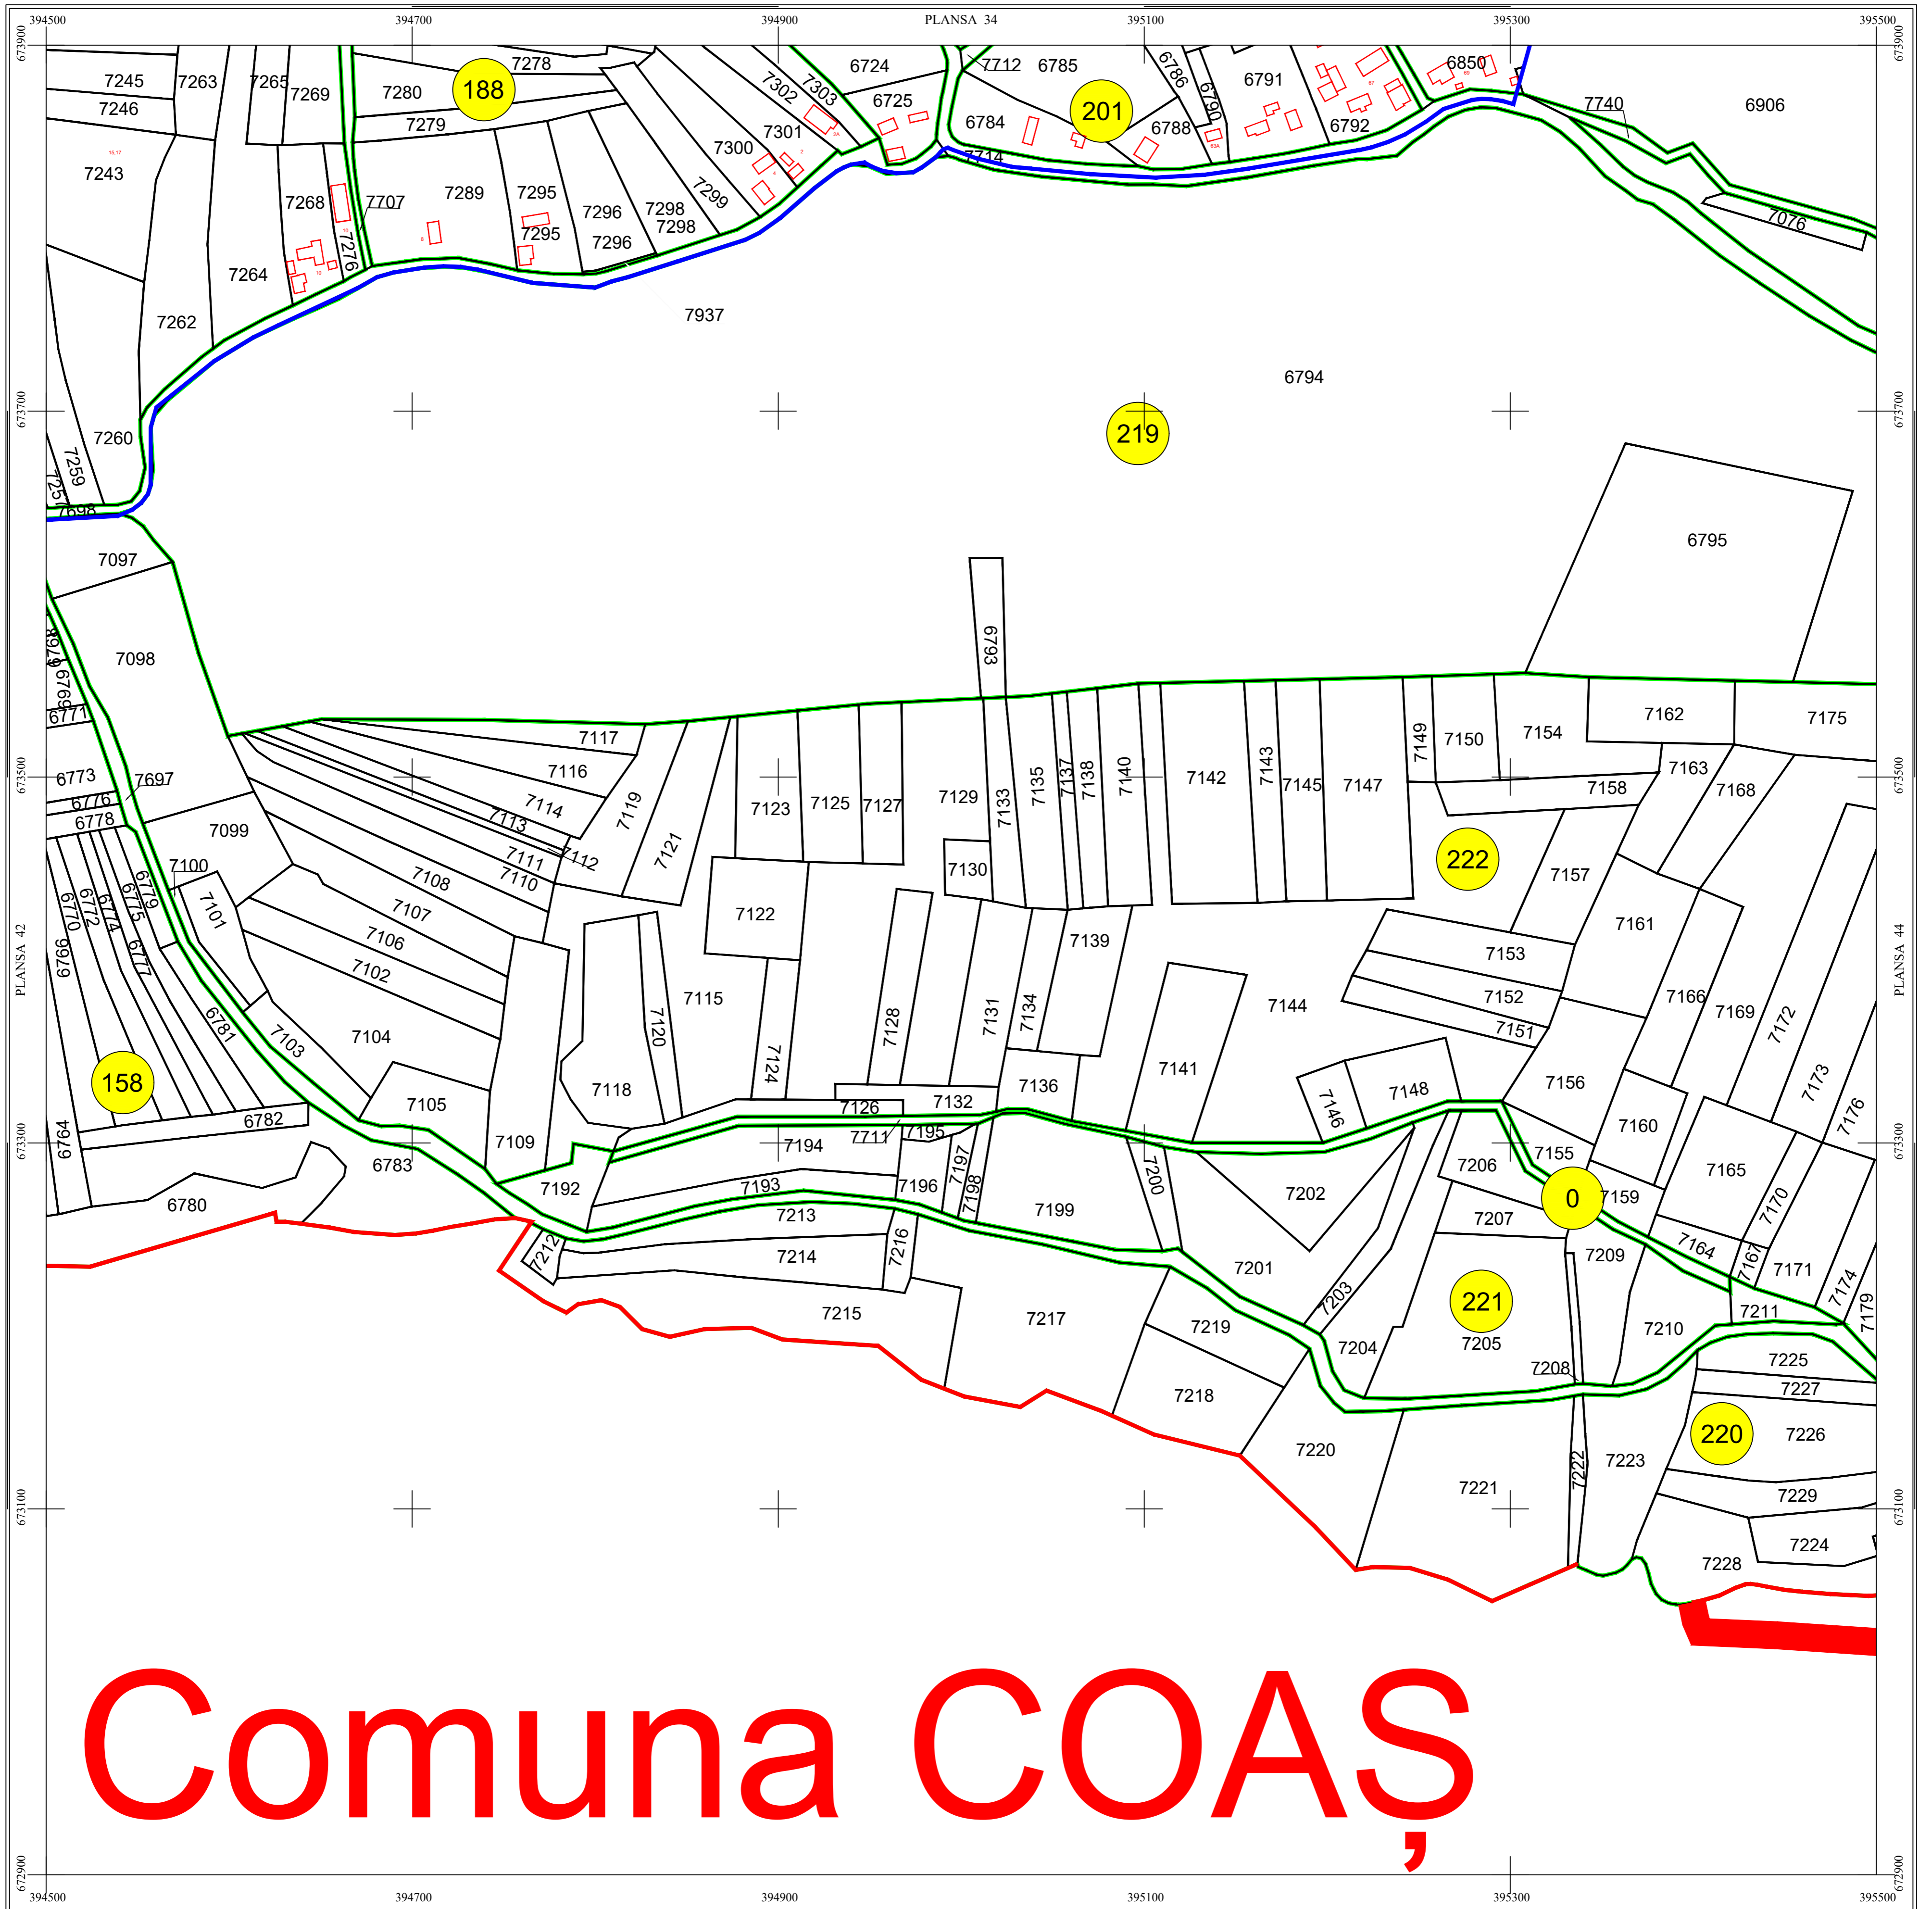

PLAN CADASTRAL DE ANSAMBLU

UAT Sacalaseeni, Judetul Maramures

Scara 1:2000

Sistem de proiectie STEREO 70

SECTIUNEA : 43/ 44

LEGENDĂ

SACALASENI	Denumire localitate
	Limita UAT
	Limita sector cadastral
	Limita intravilan
	Numar sector cadastral
Com. Dumbravita	Vecini

S.C. CORNEL & CORNEL TOPOEXIM S.R.L.		AGENTIA NATIONALA DE CADASTRU SI PUBLICITATE IMOBILIARA	
Proiectat	ing. Păunescu Vlad	Scara 1:2000 Lucrari de inregistrare sistematica a imobilelor in Sistemul Integrat de Cadastru si Carte funciara UAT SACALASENI Data Octombrie 2023	
Măsurat	ing. Cioacă Alexandru		
Calculat	ing. Acsinte Andra		
Editat	ing. Orfanu Bogdan		
Aprobat	ing. Necula Dragoș Stefan		