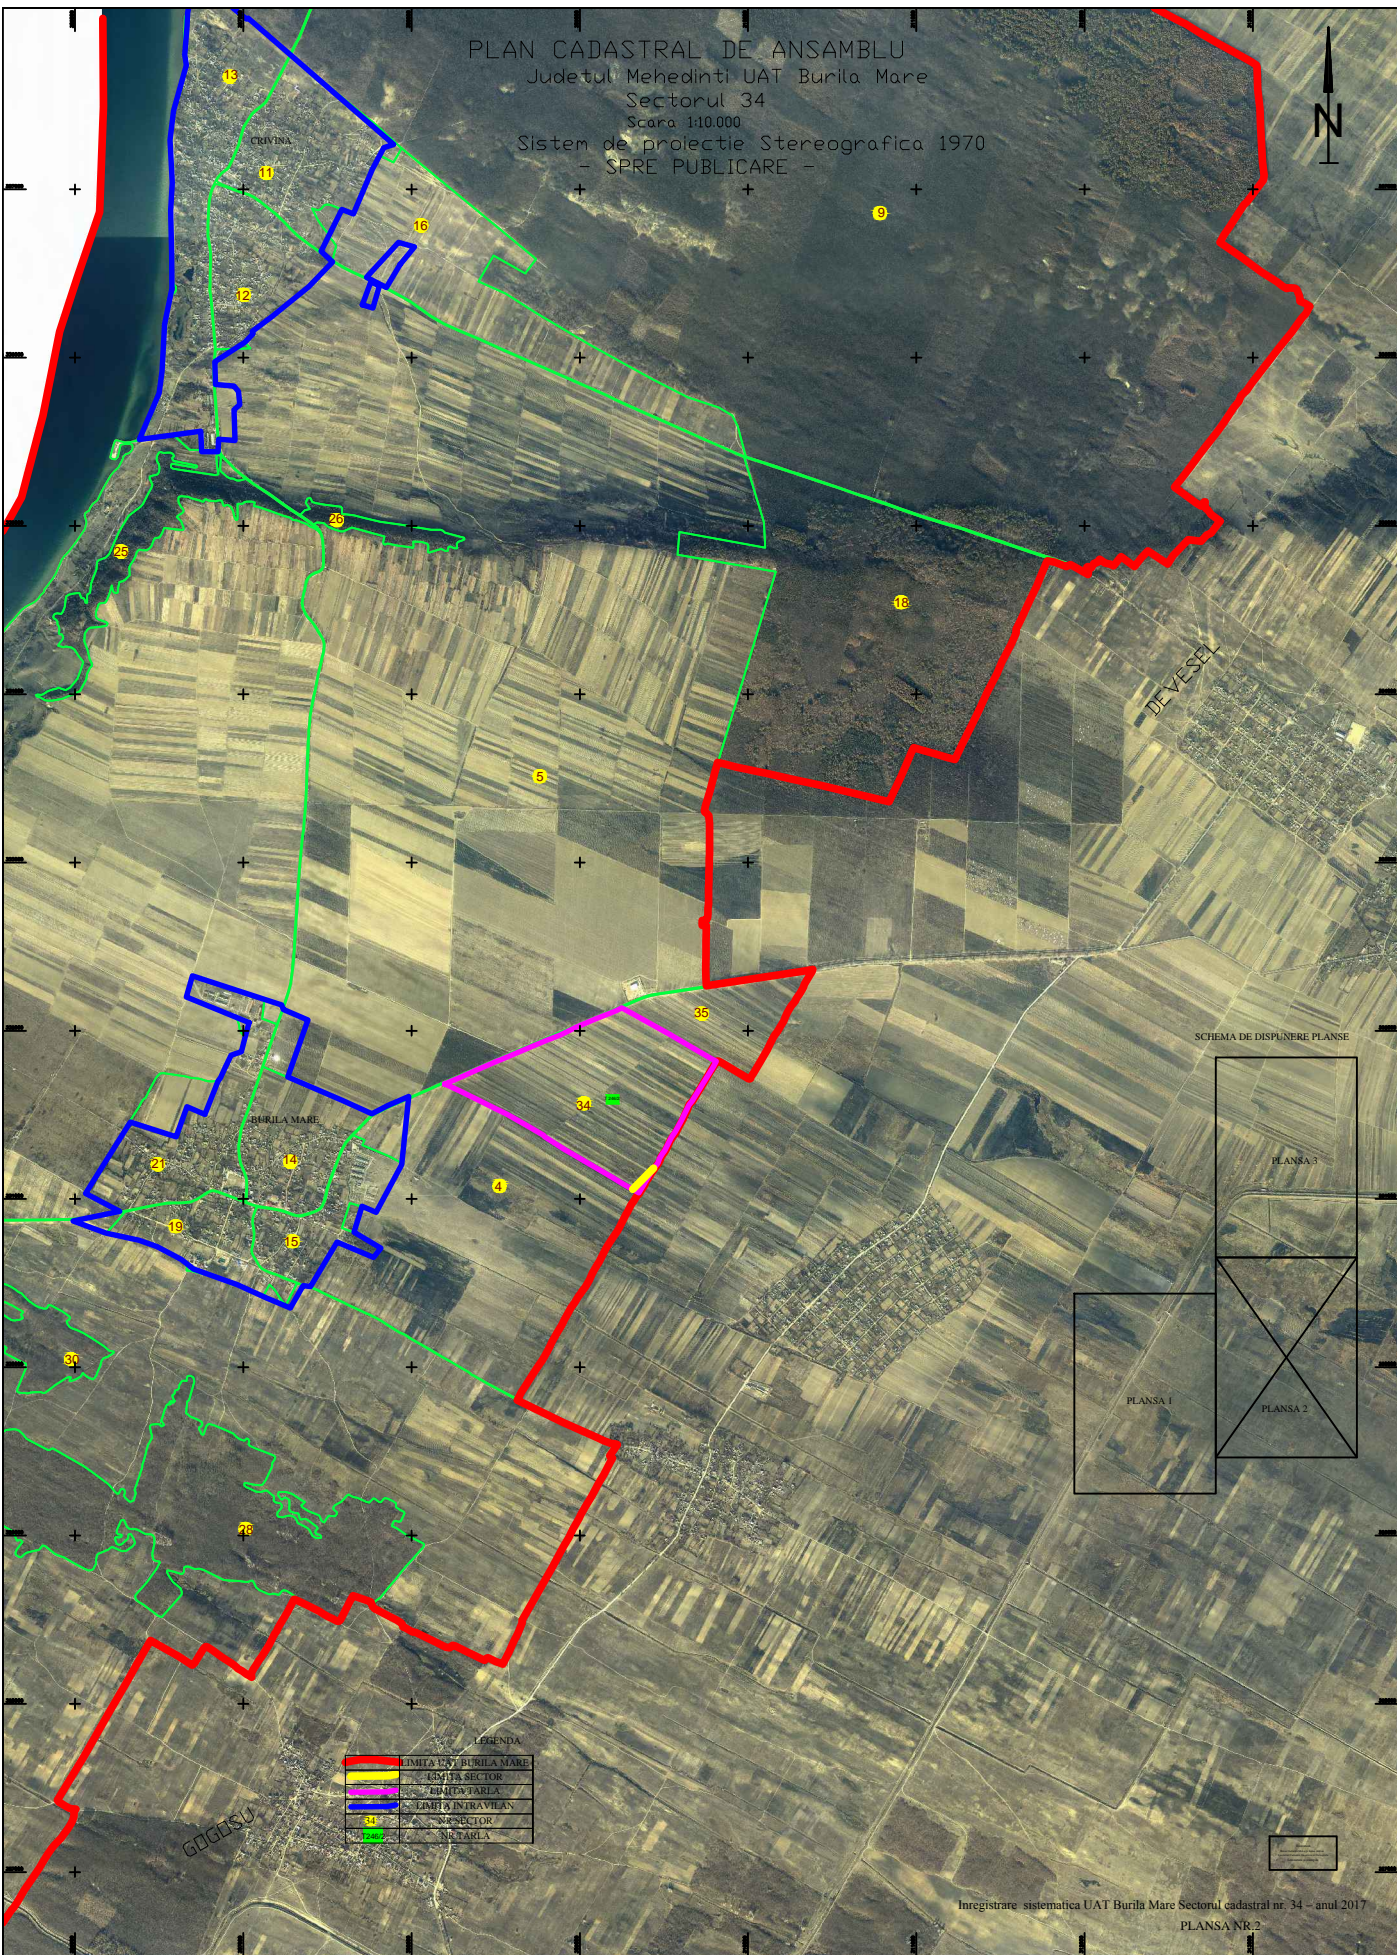

PLAN CADASTRAL DE ANSAMBLU
 Judetul Mehedinti UAT Burila Mare
 Sectorul 34
 Scara 1:10.000
 Sistem de proiectie Stereografica 1970
 - SPRE PUBLICARE -

SCHEMA DE DISPUNERE PLANSE

LEGENDA

	LIMITA EST, BURILA MARE
	LIMITA SECTOR
	LIMITA PARLA
	LIMITA INTRAVILAN
	NR SECTOR
	NR PARLA