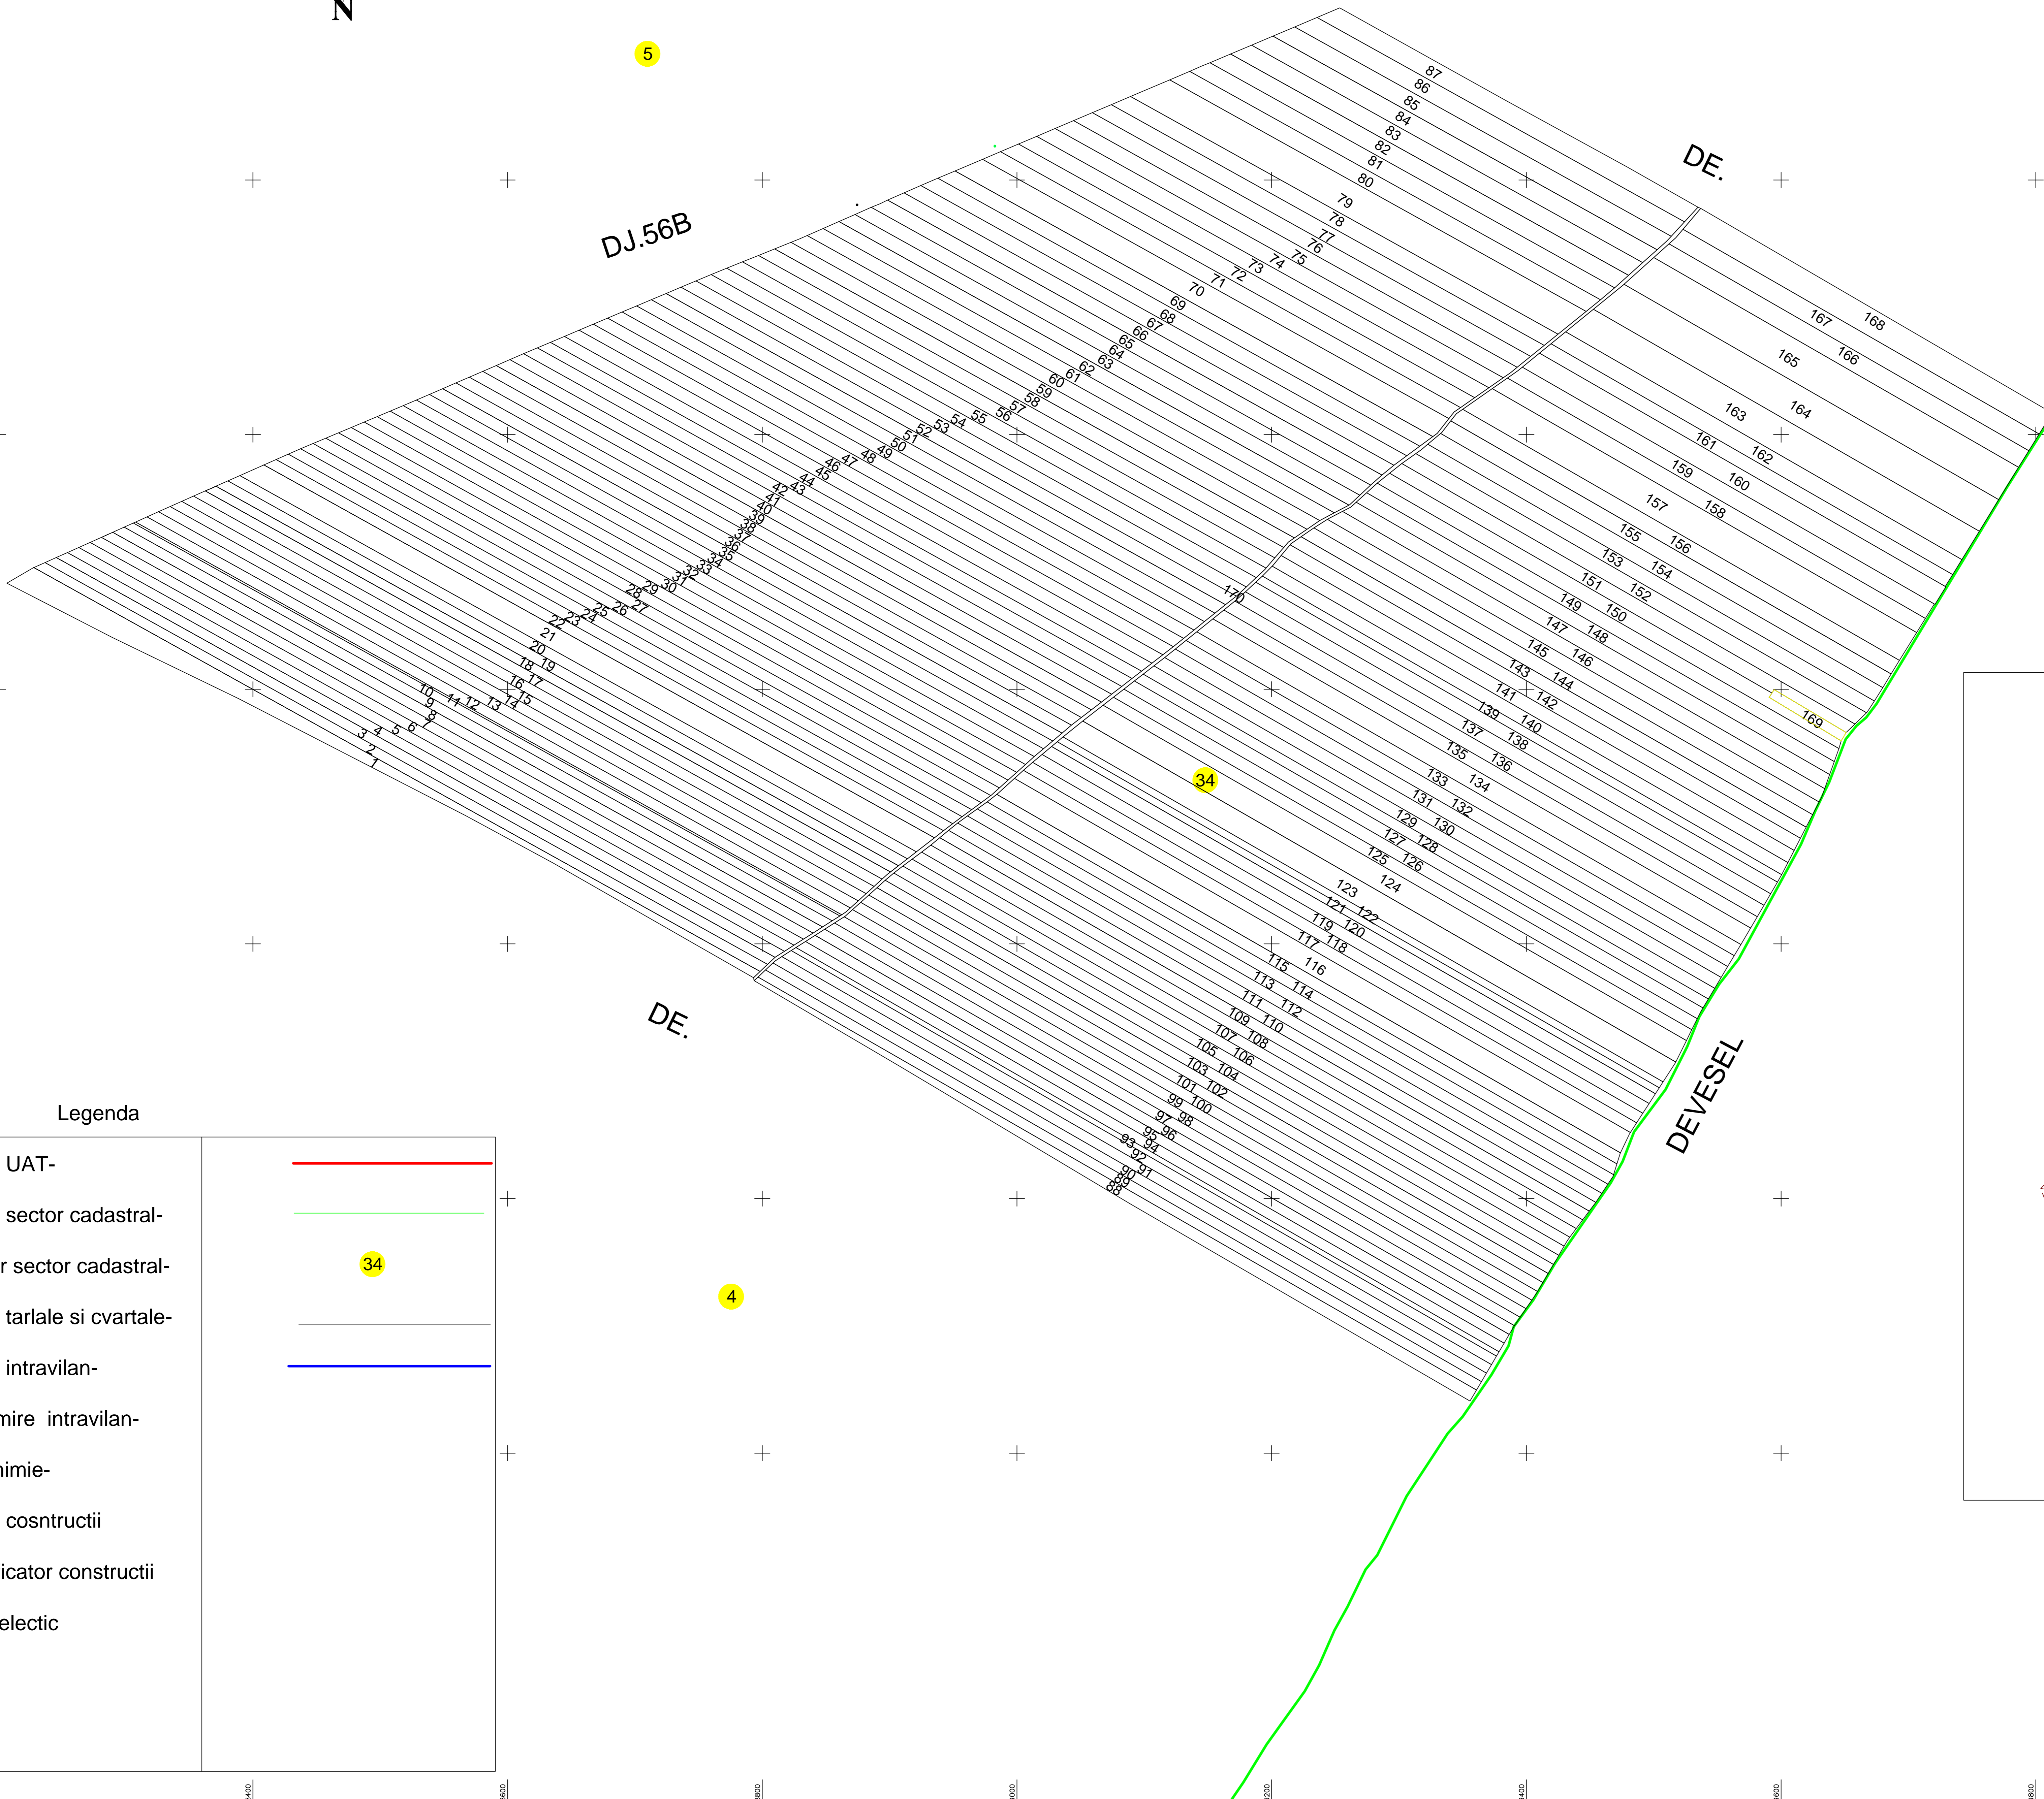

PLAN CADASTRAL

UAT BURILA MARE judetul MEHEDINTI, sectorul cadastral 34

Scara 1:2000, sistem de proiectie STEREO 70

Schita cu dispunerea sectoarelor cadastrale

Legenda

Limita UAT-	
Limita sector cadastral-	
Numar sector cadastral-	
Limita tarlale si cvartale-	
Limite intravilan-	
Denumire intravilan-	
Toponimie-	
Limite cosntructii	
Identificator constructii	
Stalp electric	

Executant,
MOTORGA Irmu Adrian
Data: 06.06.2017